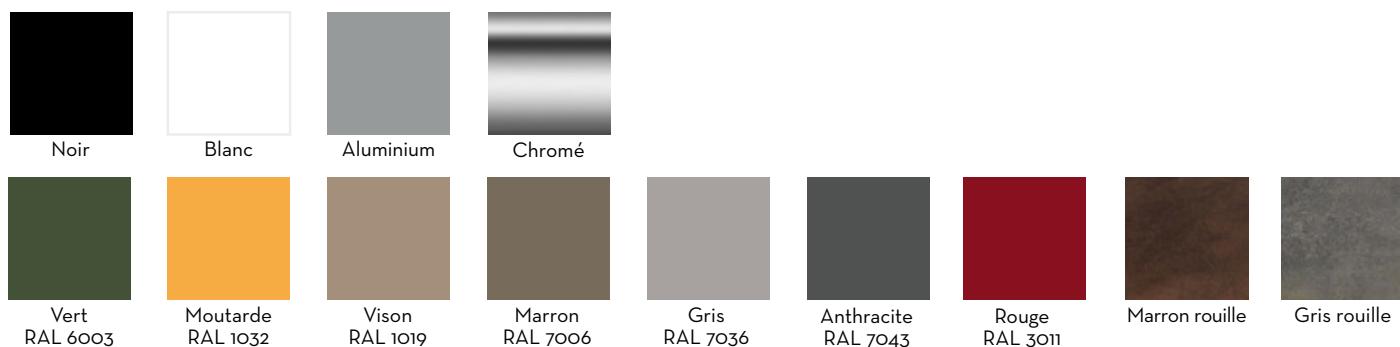

TABLES

Les tables ARC possèdent les mêmes éléments esthétiques des chaises et représentent le complément idéal pour tout type d'espace. Les panneaux sont fabriqués dans des tailles de 80 cm et 90 cm avec placage chêne ou MDF laqué. Sont disponibles dans toutes les finitions du nuancer INCLASS. Les pieds sont en tige d'acier de 12mm calibrée. La finition est en peinture de polyester thermodurcissable dans toutes les couleurs métalliques du nuancer INCLASS ou en chrome.

	PIÈTEMENTS				PLATEAUX	
	Hauteur	Largeur	Fonds	Poids (kg)	Ø80 Poids (kg)	Ø90 Poids (kg)
	71	50	50	7,5	17,5	19

ARCO070

STRUCTURES MÉTALLIQUES