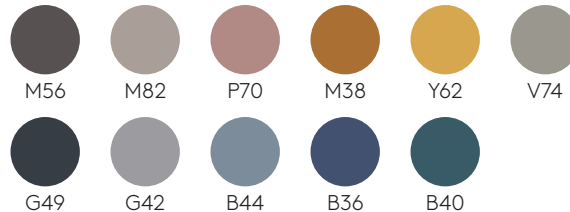

GARANTIE 5 ANS

Conditions de garantie [+info](#)

FINITIONS

Nuancier des finitions [+info](#)

Tapiserie : à choisir parmi les tissus et cuirs du nuancier.

Piètements en acier**Couleurs M1****Couleurs M2****Chrome****Coque de siège en bois****Hêtre****Chêne****Noyer****Couleurs W1****Couleurs W2**