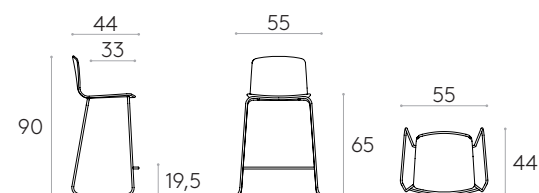

Tabouret moyen avec piètement traineau (coque en bois)

Code: **ANN0085**

Tabouret moyen coque en bois avec piètement traineau en tige d'acier ronde.
Coussin d'assise tapissée disponible en option.

Finitions de la coque : disponible dans toutes les finitions en placage chêne, hêtre, noyer ou laqué W1 et W2 du nuancier bois.

Finitions du piètement : en chrome ou peinture polyester thermodurcissable avec une finition micro-texturée dans les couleurs M1 et M2 du nuancier métallique.

Patins : patins en plastique de série. Des patins en plastique avec feutre sont disponibles avec un supplément.