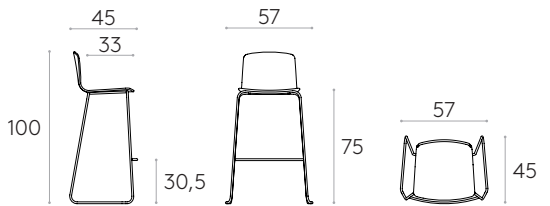

Tabouret haut avec piètement traineau (coque tapissée)

Code: **ANN0090**

Tabouret tapissé haut avec piètement traineau en tige d'acier ronde.

Tapiserie : à choisir parmi les tissus et cuirs du nuancier.

Finitions du piètement : en chrome ou peinture polyester thermodurcissable avec une finition micro-texturée dans les couleurs M1 et M2 du nuancier métallique.

Patins : patins en plastique de série. Des patins en plastique avec feutre sont disponibles avec un supplément.