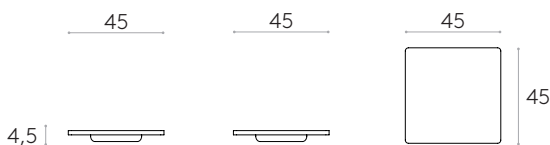

COM 140cm / par unité

1 unité 90cm

8 ou plus unités 70cm

* COM seront considérés comme G2

Plateau pour poutre

Code: **ANN0060MA**

Plateau auxiliaire pour poutre.
Peut s'installer dans toutes les positions.

Finitions : disponibles dans toutes les finitions en placage chêne, hêtre, noyer ou laqué W1 et W2 du nuancier des plateaux.