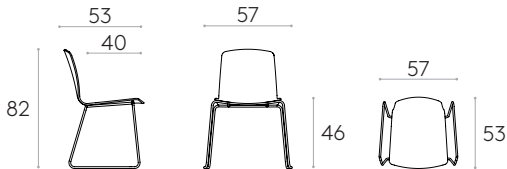

10 unités

6,8kg

15 unités

3 unités
23,4 kg
0,38 m³**Chaise avec piètement à 4 pieds (coque en bois)**

Chaise coque en bois empilable avec piètement à 4 pieds en tube d'acier rond.
Coussin d'assise tapissée disponible en option.