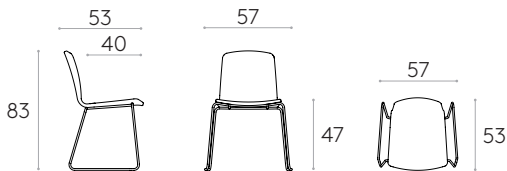

Chaise avec piètement traineau (coque tapissée)

Code: **ANN0030**

Chaise empilable tapissée avec piètement traineau en tige d'acier ronde.

Tapiserie : à choisir parmi les tissus et cuirs du nuancier.

Finitions du piètement : en chrome ou peinture polyester thermodurcissable avec une finition micro-texturée dans les couleurs M1 et M2 du nuancier métallique.

Patins : patins en plastique de série. Des patins en plastique avec feutre sont disponibles avec un supplément.