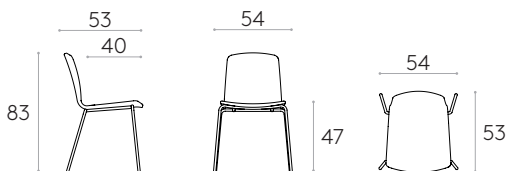

Chaise avec piètement à 4 pieds (coque tapissée)

Code: **ANN0040**

Chaise empilable tapissée avec piètement à 4 pieds en tube d'acier rond.

Tapiserie : à choisir parmi les tissus et cuirs du nuancier.

Finitions du piètement : en chrome ou peinture polyester thermodurcissable avec une finition micro-texturée dans les couleurs M1 et M2 du nuancier métallique.

Patins : patins en plastique de série. Des patins en plastique avec feutre sont disponibles avec un supplément.