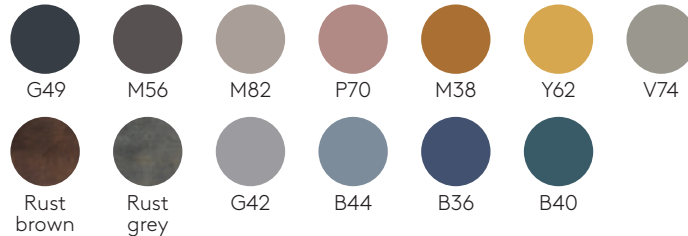

GARANTIE 5 ANS

Conditions de garantie [+info](#)

FINITIONS

Nuancier des finitions [+info](#)

Tapiserie : à choisir parmi les tissus et cuirs du nuancier.

Piètements en acier**Couleurs M1****Couleurs M2****Chrome****Coque de siège en bois****Hêtre****Chêne****Noyer****Couleurs W1****Couleurs W2**