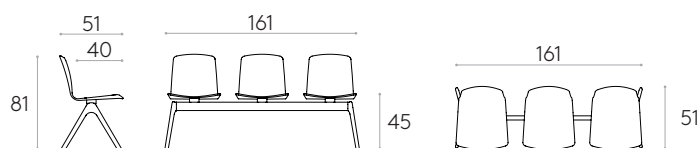

Poutre pour banc 3 places avec piètements (coques non incluses)

Código: **ANN0103**

Info sur le piètement seulement

10,1kg

1 unité
12 kg
0,05 m³