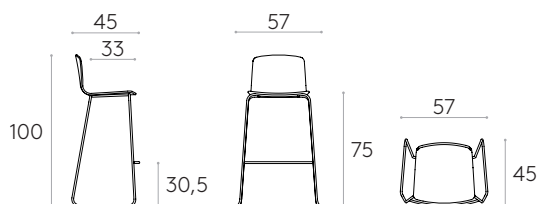

Tabouret haut avec piètement traineau (coque en bois)

Code: **ANN0080**

Tabouret haut coque en bois avec piètement traineau en tige d'acier ronde.
Coussin d'assise tapissée disponible en option.

Finitions de la coque : disponible dans toutes les finitions en placage chêne, hêtre, noyer ou laqué W1 et W2 du nuancier bois.

Finitions du piètement : en chrome ou peinture polyester thermodurcissable avec une finition micro-texturée dans les couleurs M1 et M2 du nuancier métallique.

Patins : patins en plastique de série. Des patins en plastique avec feutre sont disponibles avec un supplément.