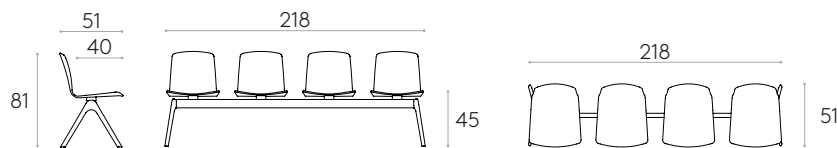

Poutre pour banc 4 places avec piètements (coques non incluses)

Código: **ANN0104**

Info sur le piètement seulement

12,5kg

1 unité
14,6 kg
0,06 m³