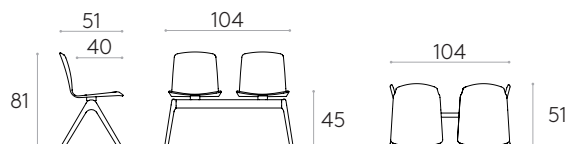

Info sur le piètement seulement

12,5kg

1 unité
14,6 kg
0,06 m³**Poutre pour banc 3 places avec piètements (coques non incluses)**Código: **ANN0103**

Info sur le piètement seulement

10,1kg

1 unité
12 kg
0,05 m³**Poutre pour banc 2 places avec piètements (coques non incluses)**Código: **ANN0102**