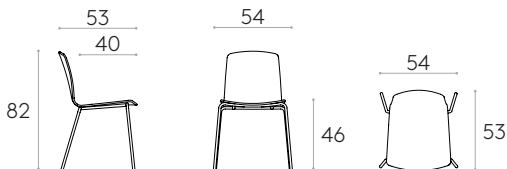

Chaise avec piètement à 4 pieds (coque en bois)

Chaise coque en bois empilable avec piètement à 4 pieds en tube d'acier rond.
Coussin d'assise tapissée disponible en option.

Finitions de la coque : disponible dans toutes les finitions en placage chêne, hêtre, noyer ou laqué W1 et W2 du nuancier bois.

Finitions du piètement : en chrome ou peinture polyester thermodurcissable avec une finition micro-texturée dans les couleurs M1 et M2 du nuancier métallique.

Patins : patins en plastique de série. Des patins en plastique avec feutre sont disponibles avec un supplément.