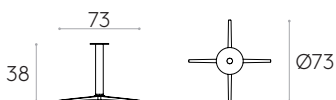

5,9kg

2 unités
14,2 kg
0,31 m³