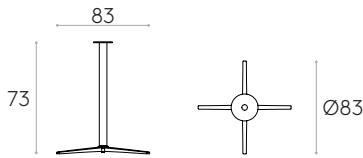

9,1kg

1 unité
11,6 kg
0,35 m³