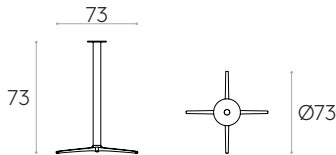

6,7kg

1 unité
9,1 kg
0,28 m³

Piètement de 73cm (hauteur 40cm) (plateau non inclus)

Code: **STL0002**

Piètement avec colonne centrale en tube d'acier et base en aluminium 4 branches. Hauteur 40cm. Le piètement est équipé de patins en plastique réglables standards.

Finitions: en poudre de polyester thermodurcissable dans les couleurs M1, M2 et chrome du nuancier métallique.

Patins: patins en plastique de série.