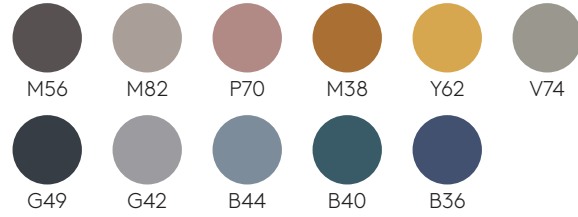

**GARANTIE**

5 ans

**FINITIONS**

Nuancier des finitions [+info](#)

**Piètements en acier****Couleurs M1**

W01

B00

Aluminium

**Couleurs M2**

G49

M56

M82

P70

M38

Y62

V74

Rust  
brownRust  
grey

G42

B44

B36

B40

**Chrome**

**Plateaux**

**MDF laqué**  
22mm

**Couleurs W1**

**Couleurs W2**

**Placage de chêne**  
23mm

**Chêne**

**Méla miné**  
22mm

**FENIX® stratifié**  
14mm

**HPL solide**  
12mm noyau noir

**FENIX® solide**  
12mm