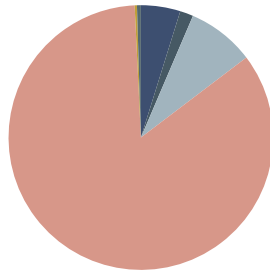

RECICLADO

RECICLABILIDAD

Pouf 1 plaza

Código: PAU0011MA

COMPOSICIÓN

Material	Peso	
Madera maciza y MDF	16,60kg	85,8%
Espuma PU	1,61kg	8,4%
Tejido y piel	0,62kg	3,2%
Cincha	0,37kg	1,9%
PE	0,04kg	0,4%
Acero	0,04kg	0,3%