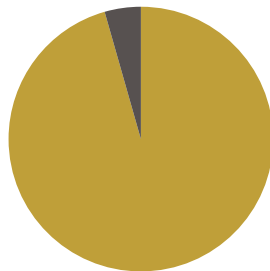

COMPOSICIÓN

Material	Peso	
Acero	1,26kg	95,6%
Lacado/Cromado	0,05kg	4,4%

RECICLADO

RECICLABILIDAD

Brazo de madera L.5cm

Código: PAU0100BD / PAU0100BI