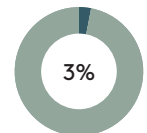

Pouf 55x55cm

Código: PAU0015MA

COMPOSICIÓN

Material	Peso	
Madera maciza y MDF	9,74kg	84,7%
Espuma PU	0,86kg	7,5%
Tejido y piel	0,41kg	3,6%
Cincha	0,37kg	3,2%
PE	0,06kg	0,6%
Acero	0,04kg	0,4%

RECICLADO

RECICLABILIDAD

Pouf 55x150cm

Código: PAU0025MA

COMPOSICIÓN

Material	Peso	
Madera maciza y MDF	19,94kg	83,3%
Espuma PU	2,06kg	8,6%
Tejido y piel	0,92kg	3,9%
Cincha	0,83kg	3,5%
PE	0,11kg	0,5%
Acero	0,06kg	0,2%

RECICLADO

RECICLABILIDAD

Pouf 55x200cm

Código: PAU0035MA

COMPOSICIÓN

Material	Peso	
Madera maciza y MDF	25,11kg	83,0%
Espuma PU	2,73kg	9,1%
Tejido y piel	1,13kg	3,7%
Cincha	1,05kg	3,5%
PE	0,14kg	0,5%
Acero	0,06kg	0,2%

RECICLADO

RECICLABILIDAD