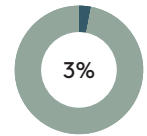

Pouf 1 plaza

Código: PAU0011MA

COMPOSICIÓN

Material	Peso	
Madera maciza y MDF	16,60kg	85,8%
Espuma PU	1,61kg	8,4%
Tejido y piel	0,62kg	3,2%
Cincha	0,37kg	1,9%
PE	0,04kg	0,4%
Acero	0,04kg	0,3%

RECICLADO

RECICLABILIDAD

Pouf 2 plazas

Código: PAU0021MA

COMPOSICIÓN

Material	Peso	
Madera maciza y MDF	23,32kg	81,9%
Espuma PU	2,90kg	10,2%
Tejido y piel	1,21kg	4,3%
Cincha	0,83kg	2,9%
PE	0,12kg	0,5%
Acero	0,06kg	0,2%

RECICLADO

RECICLABILIDAD

Pouf 3 plazas

Código: PAU0031MA

COMPOSICIÓN

Material	Peso	
Madera maciza y MDF	19,89kg	76,9%
Espuma PU	3,36kg	13,0%
Tejido y piel	1,35kg	5,2%
Cincha	1,05kg	4,1%
PE	0,15kg	0,6%
Acero	0,06kg	0,2%

RECICLADO

RECICLABILIDAD