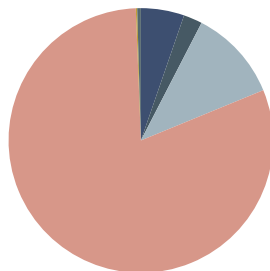

RECICLADO

RECICLABILIDAD

Sofá 3 plazas

Código: PAU0030MA

COMPOSICIÓN

Material	Peso	
Madera maciza y MDF	28,37kg	80,6%
Espuma PU	3,95kg	11,2%
Tejido y piel	1,86kg	5,3%
Cincha	0,80kg	2,3%
PE	0,15kg	0,4%
Acero	0,06kg	0,2%