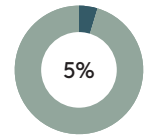

Código: PAU0500

COMPOSICIÓN

Material	Peso	
Madera maciza y MDF	10,34kg	93,7%
Tejido y piel	0,39kg	3,6%
Espuma PU	0,16kg	1,5%
Acero	0,07kg	0,7%
PE	0,06kg	0,6%

RECICLADO

RECICLABILIDAD

Brazo de platina de acero L.5cm