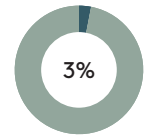

Pouf 55x55cm

Código: PAU0015MA

COMPOSICIÓN

Material	Peso	
Madera maciza y MDF	9,74kg	84,7%
Espuma PU	0,86kg	7,5%
Tejido y piel	0,41kg	3,6%
Cincha	0,37kg	3,2%
PE	0,06kg	0,6%
Acero	0,04kg	0,4%

RECICLADO

RECICLABILIDAD

Pouf 55x150cm

Código: PAU0025MA

COMPOSICIÓN

Material	Peso	
Madera maciza y MDF	19,94kg	83,3%
Espuma PU	2,06kg	8,6%
Tejido y piel	0,92kg	3,9%
Cincha	0,83kg	3,5%
PE	0,11kg	0,5%
Acero	0,06kg	0,2%

RECICLADO

RECICLABILIDAD

Pouf 55x200cm

Código: PAU0035MA

COMPOSICIÓN

Material	Peso	
Madera maciza y MDF	25,11kg	83,0%
Espuma PU	2,73kg	9,1%
Tejido y piel	1,13kg	3,7%
Cincha	1,05kg	3,5%
PE	0,14kg	0,5%
Acero	0,06kg	0,2%

RECICLADO

RECICLABILIDAD