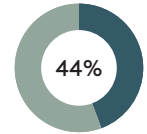

Panel de privacidad (trasero)

Código: PAU0730PT / PAU0720PT / PAU0710PT

COMPOSICIÓN

Material	Peso	
Madera maciza y MDF	43,54kg	92,5%
Espuma PU	1,78kg	3,8%
Tejido y piel	1,47kg	3,1%
Acero	0,27kg	0,6%

RECICLADO