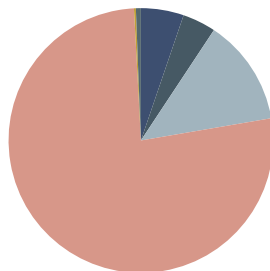

RECICLADO

RECICLABILIDAD

Pouf 3 plazas

Código: PAU0031MA

COMPOSICIÓN

Material	Peso	
Madera maciza y MDF	19,89kg	76,9%
Espuma PU	3,36kg	13,0%
Tejido y piel	1,35kg	5,2%
Cincha	1,05kg	4,1%
PE	0,15kg	0,6%
Acero	0,06kg	0,2%