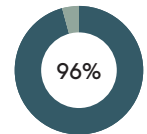

Código: PAU0120 / PAU0122

COMPOSICIÓN

Material	Peso	
Acero	1,26kg	95,6%
Lacado/Cromado	0,05kg	4,4%

RECICLADO

RECICLABILIDAD

Brazo de madera L.5cm

Código: PAU0100BD / PAU0100BI

COMPOSICIÓN