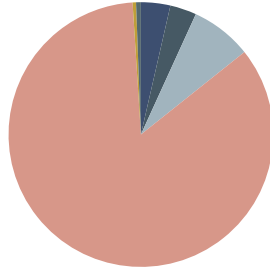

RECICLADO

RECICLABILIDAD

Pouf 55x55cm

Código: PAU0015MA

COMPOSICIÓN

Material	Peso	
Madera maciza y MDF	9,74kg	84,7%
Espuma PU	0,86kg	7,5%
Tejido y piel	0,41kg	3,6%
Cincha	0,37kg	3,2%
PE	0,06kg	0,6%
Acero	0,04kg	0,4%