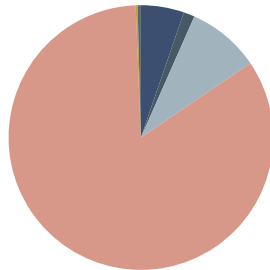

RECICLADO

RECICLABILIDAD

Sofá rinconera

Código: PAU0050MA

COMPOSICIÓN

Material	Peso	
Madera maciza y MDF	17,20kg	83,9%
Espuma PU	1,82kg	8,9%
Tejido y piel	1,07kg	5,2 %
Cincha	0,27kg	1,4%
PE	0,08kg	0,4%
Acero	0,04kg	0,2%