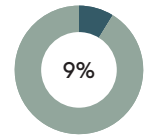

Brazo tapizado L.8cm

Código: PAU0200BD / PAU0200BI

COMPOSICIÓN

Material	Peso	
Madera maciza y MDF	3,94kg	86,1%
Tejido y piel	0,39kg	8,7%
Espuma PU	0,21kg	4,7%
Acero	0,02kg	0,5%

RECICLADO

RECICLABILIDAD

Brazo tapizado L.18cm

Código: PAU0300BD / PAU0300BI

COMPOSICIÓN

Material	Peso	
Madera maciza y MDF	5,77kg	88,5%
Tejido y piel	0,43kg	6,7%
Espuma PU	0,29kg	4,5%
Acero	0,02kg	0,3%

RECICLADO

RECICLABILIDAD

Panel de privacidad (3 lados)

Código: PAU0730PC / PAU0720PC / PAU0710PC

COMPOSICIÓN

Material	Peso	
Madera maciza y MDF	58,57kg	90,3%
Espuma PU	3,13kg	4,8%
Tejido y piel	2,62kg	4,1%
Acero	0,51kg	0,8%

RECICLADO

RECICLABILIDAD

**** Los valores están calculados para el panel del sofá de 3 plazas. Los % son similares para todos los paneles, en caso de que necesite uno en concreto contacte con nuestro Servicio de Atención al Cliente.