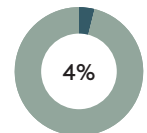

Mesa 80x80cm

Código: PAU0400

COMPOSICIÓN

Material	Peso	
Madera maciza y MDF	15,10kg	94,9%
Tejido y piel	0,41kg	2,6%
Espuma PU	0,23kg	1,5%
PE	0,08kg	0,6%
Acero	0,07kg	0,5%

RECICLADO

RECICLABILIDAD

Mesa 55x55cm