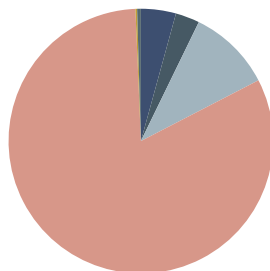

RECICLADO

RECICLABILIDAD

Pouf 2 plazas

Código: PAU0021MA

COMPOSICIÓN

Material	Peso	
Madera maciza y MDF	23,32kg	81,9%
Espuma PU	2,90kg	10,2%
Tejido y piel	1,21kg	4,3%
Cincha	0,83kg	2,9%
PE	0,12kg	0,5%
Acero	0,06kg	0,2%