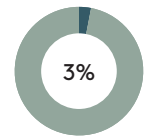

Pouf 1 plaza

Código: PAU0011MA

COMPOSICIÓN

Material	Peso	
Madera maciza y MDF	16,60kg	85,8%
Espuma PU	1,61kg	8,4%
Tejido y piel	0,62kg	3,2%
Cincha	0,37kg	1,9%
PE	0,04kg	0,4%
Acero	0,04kg	0,3%

RECICLADO

RECICLABILIDAD

Pouf 2 plazas

Código: PAU0021MA

COMPOSICIÓN

Material	Peso	
Madera maciza y MDF	23,32kg	81,9%
Espuma PU	2,90kg	10,2%
Tejido y piel	1,21kg	4,3%
Cincha	0,83kg	2,9%
PE	0,12kg	0,5%
Acero	0,06kg	0,2%

RECICLADO

RECICLABILIDAD

Pouf 3 plazas

Código: PAU0031MA

COMPOSICIÓN

Material	Peso	
Madera maciza y MDF	19,89kg	76,9%
Espuma PU	3,36kg	13,0%
Tejido y piel	1,35kg	5,2%
Cincha	1,05kg	4,1%
PE	0,15kg	0,6%
Acero	0,06kg	0,2%

RECICLADO

RECICLABILIDAD