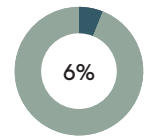

RECICLADO

RECICLABILIDAD

Pouf redondo

Código: PAU0041MA

COMPOSICIÓN

Material	Peso	
Madera maciza y MDF	19,79kg	85,7%
Espuma PU	1,88kg	8,1%
Tejido y piel	1,39kg	6,0%
Acero	0,03kg	0,2%

RECICLADO

RECICLABILIDAD