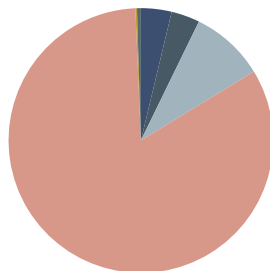

RECICLADO

RECICLABILIDAD

Pouf 55x200cm

Código: PAU0035MA

COMPOSICIÓN

Material	Peso	
Madera maciza y MDF	25,11kg	83,0%
Espuma PU	2,73kg	9,1%
Tejido y piel	1,13kg	3,7%
Cincha	1,05kg	3,5%
PE	0,14kg	0,5%
Acero	0,06kg	0,2%