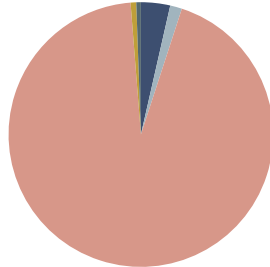

Mesa 55x55cm

Código: PAU0500

COMPOSICIÓN

Material	Peso	
Madera maciza y MDF	10,34kg	93,7%
Tejido y piel	0,39kg	3,6%
Espuma PU	0,16kg	1,5%
Acero	0,07kg	0,7%
PE	0,06kg	0,6%

RECICLADO

RECICLABILIDAD

Brazo de platina de acero L.5cm

Código: PAU0120 / PAU0122