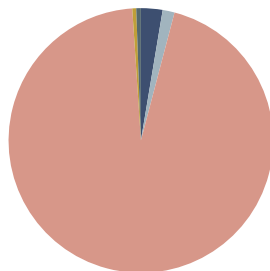

Mesa 80x80cm

Código: PAU0400

COMPOSICIÓN

Material	Peso	
Madera maciza y MDF	15,10kg	94,9%
Tejido y piel	0,41kg	2,6%
Espuma PU	0,23kg	1,5%
PE	0,08kg	0,6%
Acero	0,07kg	0,5%

RECICLADO

RECICLABILIDAD

Mesa 55x55cm