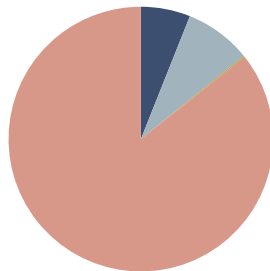

COMPOSICIÓN

Material	Peso	
Madera maciza y MDF	19,79kg	85,7%
Espuma PU	1,88kg	8,1%
Tejido y piel	1,39kg	6,0%
Acero	0,03kg	0,2%

RECICLADO

RECICLABILIDAD

Mesa 80x80cm

Código: PAU0400