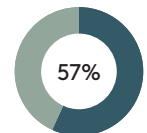

Brazo tapizado L.8cm

Código: PAU0200BD / PAU0200BI

COMPOSICIÓN

Material	Peso	
Madera maciza y MDF	3,94kg	86,1%
Tejido y piel	0,39kg	8,7%
Espuma PU	0,21kg	4,7%
Acero	0,02kg	0,5%

RECICLADO

RECICLABILIDAD

Brazo tapizado L.18cm

Código: PAU0300BD / PAU0300BI

COMPOSICIÓN

Material	Peso	
Madera maciza y MDF	5,77kg	88,5%
Tejido y piel	0,43kg	6,7%
Espuma PU	0,29kg	4,5%
Acero	0,02kg	0,3%

RECICLADO

RECICLABILIDAD

Panel de privacidad (3 lados)

Código: PAU0730PC / PAU0720PC / PAU0710PC

COMPOSICIÓN

Material	Peso	
Madera maciza y MDF	58,57kg	90,3%
Espuma PU	3,13kg	4,8%
Tejido y piel	2,62kg	4,1%
Acero	0,51kg	0,8%

RECICLADO

RECICLABILIDAD

**** Los valores están calculados para el panel del sofá de 3 plazas. Los % son similares para todos los paneles, en caso de que necesite uno en concreto contacte con nuestro Servicio de Atención al Cliente.