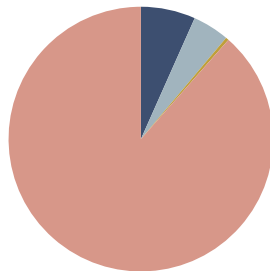

RECICLADO

RECICLABILIDAD

Brazo tapizado L.18cm

Código: PAU0300BD / PAU0300BI

COMPOSICIÓN

Material	Peso	
Madera maciza y MDF	5,77kg	88,5%
Tejido y piel	0,43kg	6,7%
Espuma PU	0,29kg	4,5%
Acero	0,02kg	0,3%

RECICLADO