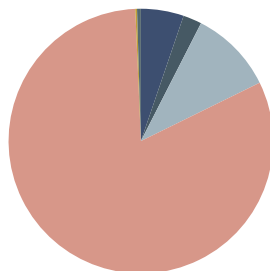

RECICLADO

RECICLABILIDAD

Sofá 2 plazas

Código: PAU0020MA

COMPOSICIÓN

Material	Peso	
Madera maciza y MDF	22,64kg	81,6%
Espuma PU	2,83kg	10,2%
Tejido y piel	1,45kg	5,2%
Cincha	0,63kg	2,3%
PE	0,12kg	0,5%
Acero	0,06kg	0,2%