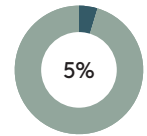

Sofá rinconera

Código: PAU0050MA

COMPOSICIÓN

Material	Peso	
Madera maciza y MDF	17,20kg	83,9%
Espuma PU	1,82kg	8,9%
Tejido y piel	1,07kg	5,2 %
Cincha	0,27kg	1,4%
PE	0,08kg	0,4%
Acero	0,04kg	0,2%

RECICLADO

RECICLABILIDAD

Pouf redondo

Código: PAU0041MA

COMPOSICIÓN

Material	Peso	
Madera maciza y MDF	19,79kg	85,7%
Espuma PU	1,88kg	8,1%
Tejido y piel	1,39kg	6,0%
Acero	0,03kg	0,2%

RECICLADO

RECICLABILIDAD

Mesa 80x80cm

Código: PAU0400

COMPOSICIÓN

Material	Peso	
Madera maciza y MDF	15,10kg	94,9%
Tejido y piel	0,41kg	2,6%
Espuma PU	0,23kg	1,5%
PE	0,08kg	0,6%
Acero	0,07kg	0,5%

RECICLADO

RECICLABILIDAD