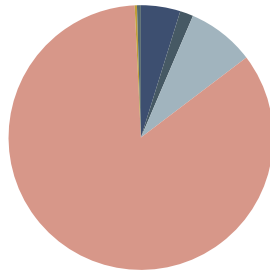

La mayoría de nuestros productos se pueden separar por completo para un reciclaje adecuado.

ECO PASSPORT DE PRODUCTO

Sofá 1 plaza

Código: PAU0010MA

COMPOSICIÓN

Material	Peso	
Madera maciza y MDF	14,50kg	84,6%
Espuma PU	1,41kg	8,2%
Tejido y piel	0,82kg	4,8%
Cincha	0,27kg	1,6%
PE	0,08kg	0,5%
Acero	0,04kg	0,3%