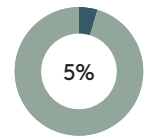

ECO PASSPORT DE PRODUCTO

Sofá 1 plaza

Código: PAU0010MA

COMPOSICIÓN

Material	Peso	
Madera maciza y MDF	14,50kg	84,6%
Espuma PU	1,41kg	8,2%
Tejido y piel	0,82kg	4,8%
Cincha	0,27kg	1,6%
PE	0,08kg	0,5%
Acero	0,04kg	0,3%

RECICLADO

RECICLABILIDAD

Sofá 2 plazas

Código: PAU0020MA

COMPOSICIÓN

Material	Peso	
Madera maciza y MDF	22,64kg	81,6%
Espuma PU	2,83kg	10,2%
Tejido y piel	1,45kg	5,2%
Cincha	0,63kg	2,3%
PE	0,12kg	0,5%
Acero	0,06kg	0,2%

RECICLADO

RECICLABILIDAD

Sofá 3 plazas

Código: PAU0030MA

COMPOSICIÓN

Material	Peso	
Madera maciza y MDF	28,37kg	80,6%
Espuma PU	3,95kg	11,2%
Tejido y piel	1,86kg	5,3%
Cincha	0,80kg	2,3%
PE	0,15kg	0,4%
Acero	0,06kg	0,2%

RECICLADO

RECICLABILIDAD