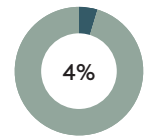

Pouf 55x55cm

Código: PAU0015MA

COMPOSICIÓN

Material	Peso	
Madera maciza y MDF	9,74kg	84,7%
Espuma PU	0,86kg	7,5%
Tejido y piel	0,41kg	3,6%
Cincha	0,37kg	3,2%
PE	0,06kg	0,6%
Acero	0,04kg	0,4%

RECICLADO

RECICLABILIDAD

Pouf 55x150cm

Código: PAU0025MA

COMPOSICIÓN

Material	Peso	
Madera maciza y MDF	19,94kg	83,3%
Espuma PU	2,06kg	8,6%
Tejido y piel	0,92kg	3,9%
Cincha	0,83kg	3,5%
PE	0,11kg	0,5%
Acero	0,06kg	0,2%

RECICLADO

RECICLABILIDAD

Pouf 55x200cm

Código: PAU0035MA

COMPOSICIÓN

Material	Peso	
Madera maciza y MDF	25,11kg	83,0%
Espuma PU	2,73kg	9,1%
Tejido y piel	1,13kg	3,7%
Cincha	1,05kg	3,5%
PE	0,14kg	0,5%
Acero	0,06kg	0,2%

RECICLADO

RECICLABILIDAD