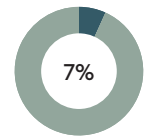

RECICLADO

RECICLABILIDAD

Brazo tapizado L.18cm

Código: PAU0300BD / PAU0300BI

COMPOSICIÓN

Material	Peso	
Madera maciza y MDF	5,77kg	88,5%
Tejido y piel	0,43kg	6,7%
Espuma PU	0,29kg	4,5%
Acero	0,02kg	0,3%

RECICLADO