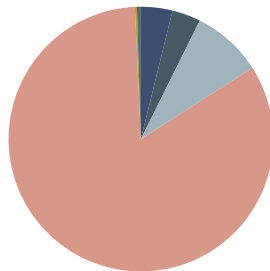

RECICLADO

RECICLABILIDAD

Pouf 55x150cm

Código: PAU0025MA

COMPOSICIÓN

Material	Peso	
Madera maciza y MDF	19,94kg	83,3%
Espuma PU	2,06kg	8,6%
Tejido y piel	0,92kg	3,9%
Cincha	0,83kg	3,5%
PE	0,11kg	0,5%
Acero	0,06kg	0,2%