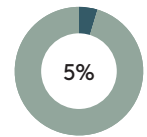

ECO PASSPORT DE PRODUCTO

Sofá 1 plaza

Código: PAU0010MA

COMPOSICIÓN

Material	Peso	
Madera maciza y MDF	14,50kg	84,6%
Espuma PU	1,41kg	8,2%
Tejido y piel	0,82kg	4,8%
Cincha	0,27kg	1,6%
PE	0,08kg	0,5%
Acero	0,04kg	0,3%

RECICLADO

RECICLABILIDAD

Sofá 2 plazas

Código: PAU0020MA

COMPOSICIÓN

Material	Peso	
Madera maciza y MDF	22,64kg	81,6%
Espuma PU	2,83kg	10,2%
Tejido y piel	1,45kg	5,2%
Cincha	0,63kg	2,3%
PE	0,12kg	0,5%
Acero	0,06kg	0,2%

RECICLADO

RECICLABILIDAD

Sofá 3 plazas

Código: PAU0030MA

COMPOSICIÓN

Material	Peso	
Madera maciza y MDF	28,37kg	80,6%
Espuma PU	3,95kg	11,2%
Tejido y piel	1,86kg	5,3%
Cincha	0,80kg	2,3%
PE	0,15kg	0,4%
Acero	0,06kg	0,2%

RECICLADO

RECICLABILIDAD