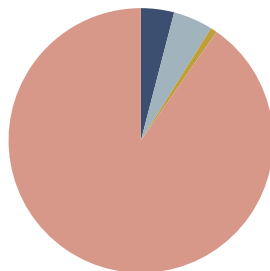

RECICLABILIDAD

Panel de privacidad (3 lados)

Código: PAU0730PC / PAU0720PC / PAU0710PC

COMPOSICIÓN

Material	Peso	
Madera maciza y MDF	58,57kg	90,3%
Espuma PU	3,13kg	4,8%
Tejido y piel	2,62kg	4,1%
Acero	0,51kg	0,8%