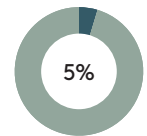

Pouf 1 plaza

Código: PAU0011MA

COMPOSICIÓN

Material	Peso	
Madera maciza y MDF	16,60kg	85,8%
Espuma PU	1,61kg	8,4%
Tejido y piel	0,62kg	3,2%
Cincha	0,37kg	1,9%
PE	0,04kg	0,4%
Acero	0,04kg	0,3%

RECICLADO

RECICLABILIDAD

Pouf 2 plazas

Código: PAU0021MA

COMPOSICIÓN

Material	Peso	
Madera maciza y MDF	23,32kg	81,9%
Espuma PU	2,90kg	10,2%
Tejido y piel	1,21kg	4,3%
Cincha	0,83kg	2,9%
PE	0,12kg	0,5%
Acero	0,06kg	0,2%

RECICLADO

RECICLABILIDAD

Pouf 3 plazas

Código: PAU0031MA

COMPOSICIÓN

Material	Peso	
Madera maciza y MDF	19,89kg	76,9%
Espuma PU	3,36kg	13,0%
Tejido y piel	1,35kg	5,2%
Cincha	1,05kg	4,1%
PE	0,15kg	0,6%
Acero	0,06kg	0,2%

RECICLADO

RECICLABILIDAD