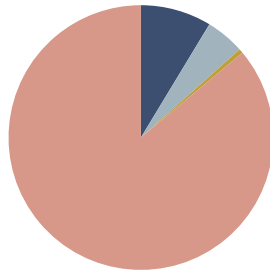

Material	Peso	
Madera maciza	1,25kg	98,1%
Acero	0,02kg	1,9%

RECICLADO

RECICLABILIDAD

Brazo tapizado L.8cm

Código: PAU0200BD / PAU0200BI

COMPOSICIÓN

Material	Peso	
Madera maciza y MDF	3,94kg	86,1%
Tejido y piel	0,39kg	8,7%
Espuma PU	0,21kg	4,7%
Acero	0,02kg	0,5%