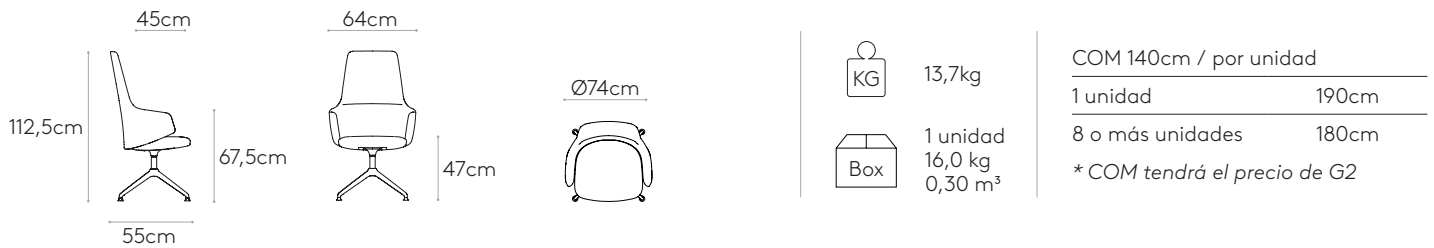

Sillón con respaldo medio y base de 4 radios de aluminio

Código: **BIN0220**

Sillón tapizado con respaldo medio y base giratoria de 4 radios de aleación de aluminio inyectado. La altura del asiento no es regulable.

Acabados de la base: pulido o con pintura de poliéster termoendurecida con acabado micro-texturizado en blanco o negro.

Tapicería: disponible en todos los tejidos y pieles indicados en el libro de acabados.

Conteras: conteras de plástico como estándar. Conteras de plástico con fieltro con un aumento.