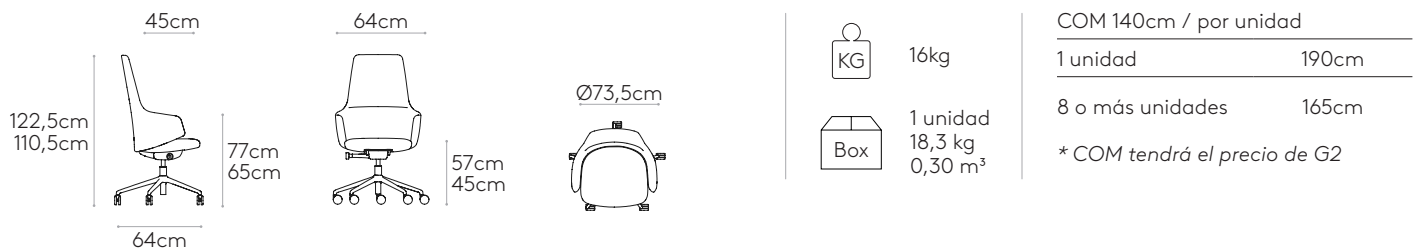

Sillón con respaldo medio (base giratoria 5 radios de aluminio con ruedas + elevación con gas + sincro)

Código: **BIN0218**

Sillón tapizado con respaldo medio y base giratoria de 5 radios de aleación de aluminio inyectado con elevación de gas, movimiento sincro y ruedas dobles giratorias Ø65mm con rodadura blanda. La altura del asiento es regulable con columna de gas.
Movimiento sincro: asiento y respaldo regulables en altura. Mecanismo sincro con regulación de tensión lateral. Bloqueo del movimiento en cinco posiciones con desbloqueo de seguridad antirretorno. Inclinación del respaldo hasta 19° y de 7° en el asiento.
Acabados de la base: pulido o con pintura de poliéster termoendurecida con acabado micro-texturizado en blanco o negro.
Tapicería: disponible en todos los tejidos y pieles indicados en el libro de acabados.
Ruedas: ruedas dobles giratorias Ø65mm con rodadura blanda como estándar. Disponibles ruedas con rodadura dura.