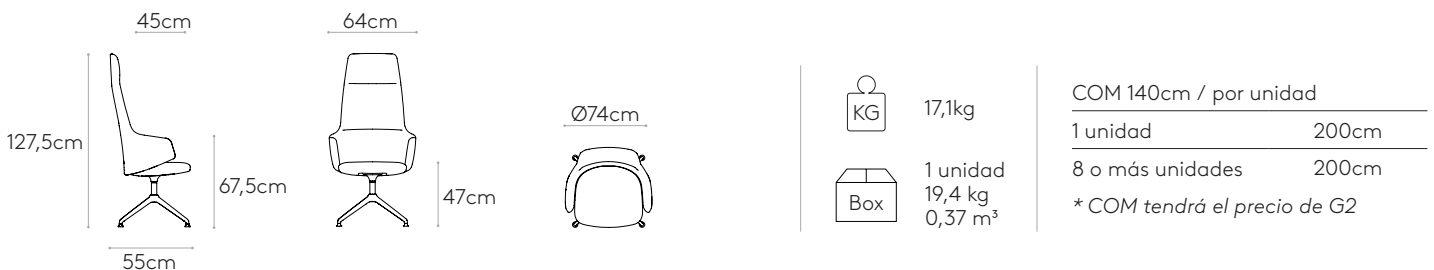

Sillón con respaldo alto y base de 4 radios de aluminio

Código: **BIN0320**

Sillón tapizado con respaldo alto y base giratoria de 4 radios de aleación de aluminio inyectado. La altura del asiento no es regulable.

Acabados de la base: pulido o con pintura de poliéster termoendurecida con acabado micro-texturizado en blanco o negro.

Tapicería: disponible en todos los tejidos y pieles indicados en el libro de acabados.

Conteras: conteras de plástico como estándar. Conteras de plástico con fieltro con un aumento.