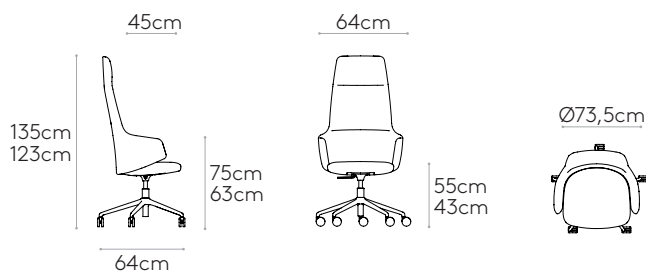

**Sillón con respaldo alto
(base giratoria 5 radios de aluminio con ruedas + elevación de gas + basculante)**

Código: **BIN0315**

Sillón tapizado con respaldo alto y base giratoria de 5 radios de aleación de aluminio inyectado con elevación de gas, inclinación y ruedas dobles giratorias Ø65mm con rodadura blanda. La altura del asiento es regulable con columna de gas.

Movimiento basculante: mecanismo de inclinación 12° con bloqueo en posición de trabajo y desbloqueo de seguridad. Altura de asiento regulable.

Acabados de la base: pulido o con pintura de poliéster termoendurecida con acabado micro-texturizado en blanco o negro.

Tapicería: disponible en todos los tejidos y pieles indicados en el libro de acabados.

Ruedas: ruedas dobles giratorias Ø65mm con rodadura blanda como estándar. Disponibles ruedas con rodadura dura.