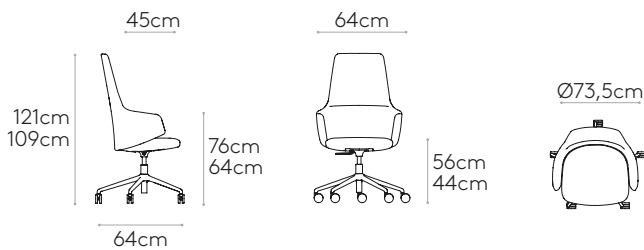

Conteras: conteras de plástico como estándar. Conteras de plástico con fieltro con un aumento.

**Sillón con respaldo medio
(base giratoria de 5 radios de aluminio con ruedas + elevación con gas)**

Código: **BIN0210**

Sillón tapizado con respaldo medio y base giratoria de 5 radios de aleación de aluminio inyectado con columna de gas y ruedas dobles giratorias Ø65mm con rodadura blanda. La altura del asiento es regulable con columna de gas.

Ruedas: ruedas dobles giratorias Ø65mm con rodadura blanda como estándar. Disponibles ruedas con rodadura dura.

KG	13,4kg
Box	1 unidad 15,7 kg 0,30 m ³

COM 140cm / por unidad	
1 unidad	190cm
8 o más unidades	180cm
* COM tendrá el precio de G2	