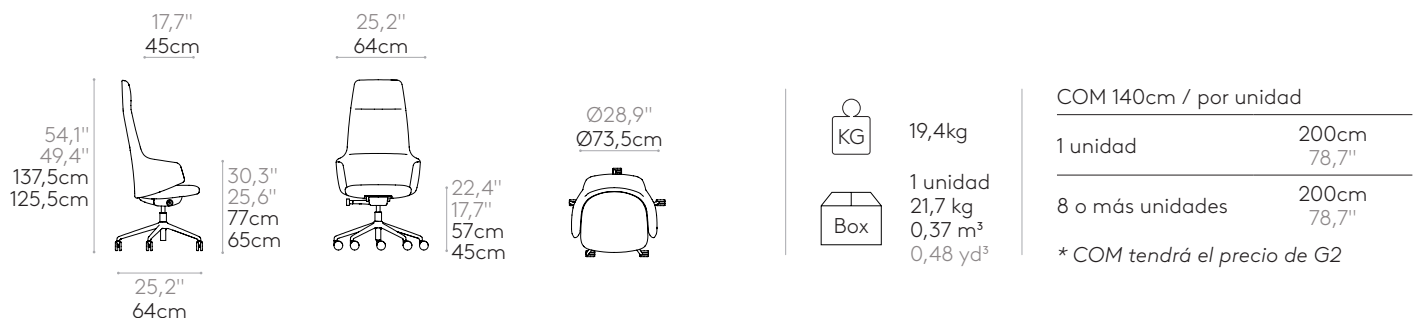

Sillón con respaldo alto (base giratoria 5 radios de aluminio con ruedas + elevación con gas + sincro)

Código: **BIN0318**

Sillón tapizado con respaldo alto y base giratoria de 5 radios de aleación de aluminio inyectado con elevación de gas, movimiento sincro y ruedas dobles giratorias Ø65mm con rodadura blanda. La altura del asiento es regulable con columna de gas.
Movimiento sincro: asiento y respaldo regulables en altura. Mecanismo sincro con regulación de tensión lateral. Bloqueo del movimiento en cinco posiciones con desbloqueo de seguridad antirretorno. Inclinación del respaldo hasta 19° y de 7° en el asiento.
Acabados de la base: pulido o con pintura de poliéster termoendurecida con acabado micro-texturizado en blanco o negro.
Tapicería: disponible en todos los tejidos y pieles indicados en el libro de acabados.
Ruedas: ruedas dobles giratorias Ø65mm con rodadura blanda como estándar. Disponibles ruedas con rodadura dura.