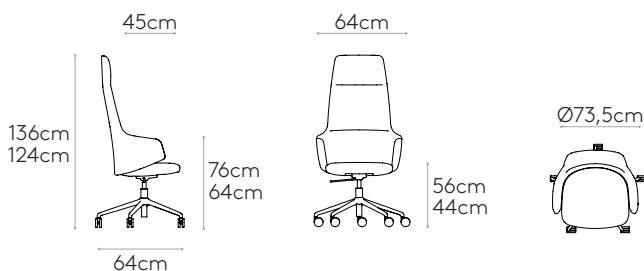

Ruedas: ruedas dobles giratorias Ø65mm con rodadura blanda como estándar. Disponibles ruedas con rodadura dura.

KG	13,4kg
Box	1 unidad 15,7 kg 0,30 m ³

COM 140cm / por unidad	
1 unidad	190cm
8 o más unidades	180cm
* COM tendrá el precio de G2	

**Sillón con respaldo alto
(base giratoria de 5 radios de aluminio con ruedas + elevación con gas)**

Código: **BIN0310**

Sillón tapizado con respaldo alto y base giratoria de 5 radios de aleación de aluminio inyectado con columna de gas y ruedas dobles giratorias Ø65mm con rodadura blanda. La altura del asiento es regulable con columna de gas.

Ruedas: ruedas dobles giratorias Ø65mm con rodadura blanda como estándar. Disponibles ruedas con rodadura dura.

KG	16,8kg
Box	1 unidad 19,1 kg 0,37 m ³

COM 140cm / por unidad	
1 unidad	200cm
8 o más unidades	200cm
* COM tendrá el precio de G2	