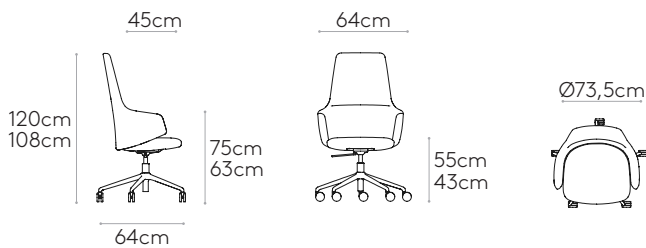

**Sillón con respaldo medio
(base giratoria 5 radios de aluminio con ruedas + elevación de gas + basculante)**

Código: **BIN0215**

Sillón tapizado con respaldo medio y base giratoria de 5 radios de aleación de aluminio inyectado con elevación de gas, inclinación y ruedas dobles giratorias Ø65mm con rodadura blanda. La altura del asiento es regulable con columna de gas.

Movimiento basculante: mecanismo de inclinación 12° con bloqueo en posición de trabajo y desbloqueo de seguridad. Altura de asiento regulable.

Acabados de la base: pulido o con pintura de poliéster termoendurecida con acabado micro-texturizado en blanco o negro.

Tapicería: disponible en todos los tejidos y pieles indicados en el libro de acabados.

Ruedas: ruedas dobles giratorias Ø65mm con rodadura blanda como estándar. Disponibles ruedas con rodadura dura.