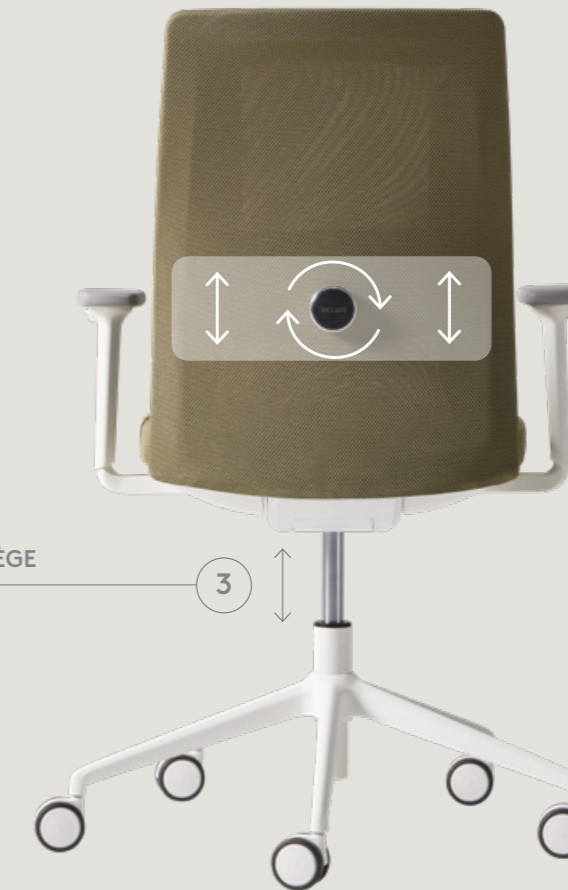

## RÉGLAGE DE LA PROFONDEUR DE L'ASSISE

Un bouton intégré dans le siège permet l'extension de la profondeur de l'assise jusqu'à 5 cm.

## MOUVEMENT SYNCHRO

Le mécanisme synchronisé a un grand angle d'ouverture de 19 degrés et cinq positions de verrouillage facilitant le mouvement et une posture correcte. Le mouvement, ainsi que le reste des réglages ergonomiques intégrés dans la chaise, garantissent un haut niveau de confort et une position assise saine.

## SIÈGE À ZONES DE PRESSION DIFFÉRENCIÉES

Le siège a des zones de pression différenciées pour améliorer le confort et la santé de l'utilisateur. La partie avant offre moins de pression pour faciliter le retour de la circulation sanguine dans les jambes. La même chose se produit dans la partie centrale pour éviter une pression excessive dans la zone prostatique.

## SUPPORT LOMBAIRE RÉGLABLE

Ajustez le confort du dossier en tournant simplement un bouton élégant qui ajuste la hauteur du support lombaire dissimulé dans le dossier.