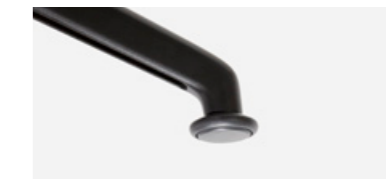

* Optional in den Farben M2 erhältlich.

ROLLEN & GLEITER

Weiche Lauffläche

Harte Lauffläche

Feste Gleiter

ARMLEHNEN

Schwarz

Weiß

Poliert

* Optional in den Farben M2 erhältlich.