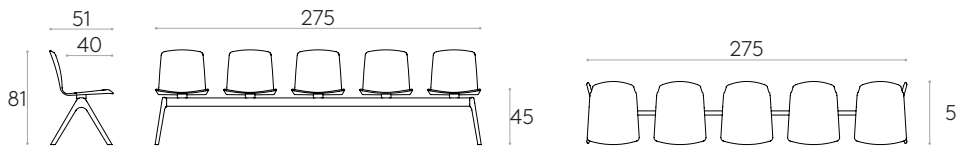

Solo información de la base

	15,1kg		1 unidad 17,6 kg 0,06 m³