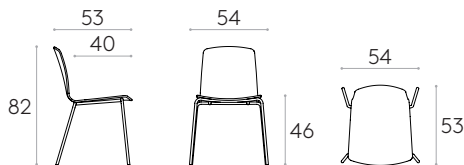

Silla apilable con carcasa de madera contrachapada y base de 4 patas de tubo redondo de acero. Opcionalmente, la carcasa puede llevar un panel de asiento tapizado.

Acabados de la carcasa: disponible en todos los acabados para haya, roble y nogal o lacado en todos los colores W1 y W2 del libro de acabados de madera.

Acabados de la base: en cromo o pintura de poliéster termoendurecida con acabado micro-texturizado en los colores M1 y M2 del libro de acabados de metal.

Conteras: conteras de plástico como estándar. Conteras con fieltro con un aumento.

Producto con certificación GREENGUARD Gold.

5,7kg

4 unidades
25,8 kg
0,38 m³