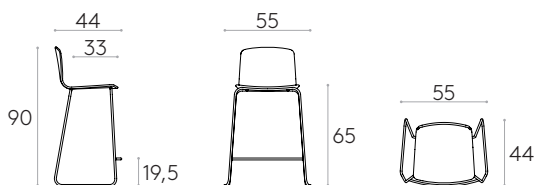

Taburete medio con base de trineo (carcasa de madera)

Código: **ANN0085**

Taburete medio con carcasa de madera contrachapada y base de trineo de varilla redonda de acero. Opcionalmente, la carcasa puede llevar un panel de asiento tapizado.

Acabados de la carcasa: disponible en todos los acabados para haya, roble y nogal o lacado en todos los colores W1 y W2 del libro de acabados de madera.

Acabados de la base: en cromo o pintura de poliéster termoendurecida con acabado micro-texturizado en los colores M1 y M2 del libro de acabados de metal.

Conteras: conteras de plástico como estándar. Conteras con fieltro con un aumento.

Producto con certificación GREENGUARD Gold.