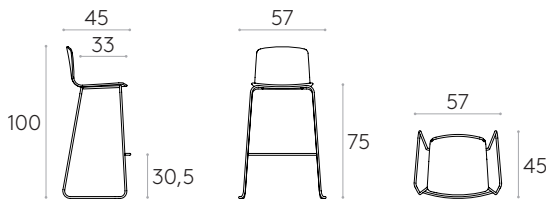

Taburete alto con base de trineo (carcasa tapizada)

Código: **ANN0090**

Taburete alto con carcasa tapizada y base de trineo de varilla redonda de acero.

Tapicería: todos los tejidos y pieles indicados en nuestro libro de acabados.

Acabados de la base: en cromo o pintura de poliéster termoendurecida con acabado micro-texturizado en los colores M1 y M2 del libro de acabados de metal.

Conteras: conteras de plástico como estándar. Conteras con fieltro con un aumento.

Producto con certificación GREENGUARD Gold.