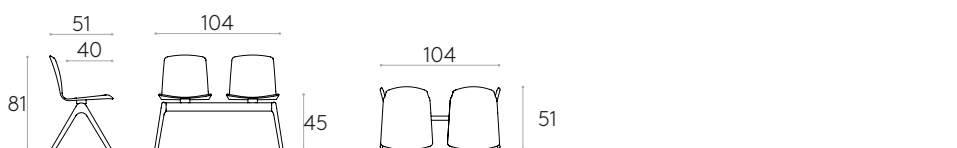

Solo información de la base

	7,5g		1 unidad 9,5 kg 0,05 m³