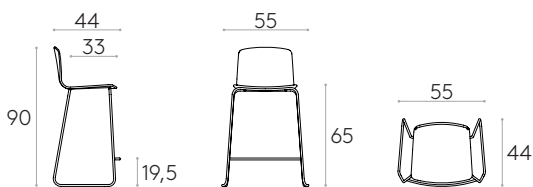

Taburete medio con base de trineo (carcasa tapizada)

Código: **ANN0095**

Taburete medio con carcasa tapizada y base de trineo de varilla redonda de acero.

Tapicería: todos los tejidos y pieles indicados en nuestro libro de acabados.

Acabados de la base: en cromo o pintura de poliéster termoendurecida con acabado micro-texturizado en los colores M1 y M2 del libro de acabados de metal.

Conteras: conteras de plástico como estándar. Conteras con fieltro con un aumento.

Producto con certificación GREENGUARD Gold.