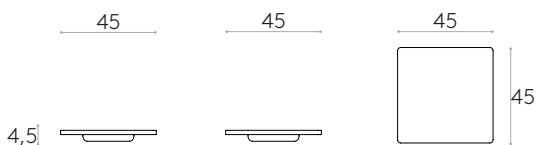

Encimera auxiliar para banco. Puede ser montada en cualquier posición del banco.

Acabados: disponible en todos los acabados para chapa de haya y roble o lacada en todos los colores W1 y W2 del libro de acabados de encimeras.