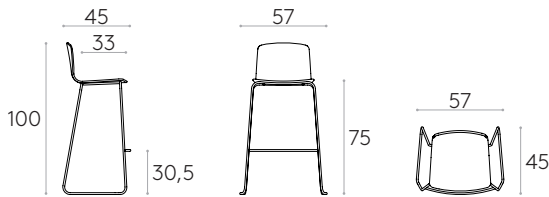

Taburete alto con base de trineo (carcasa de madera)

Código: **ANN0080**

Taburete alto con carcasa de madera contrachapada y base de trineo de varilla redonda de acero. Opcionalmente, la carcasa puede llevar un panel de asiento tapizado.

Acabados de la carcasa: disponible en todos los acabados para haya, roble y nogal o lacado en todos los colores W1 y W2 del libro de acabados de madera.

Acabados de la base: en cromo o pintura de poliéster termoendurecida con acabado micro-texturizado en los colores M1 y M2 del libro de acabados de metal.

Conteras: conteras de plástico como estándar. Conteras con fieltro con un aumento.

Producto con certificación GREENGUARD Gold.