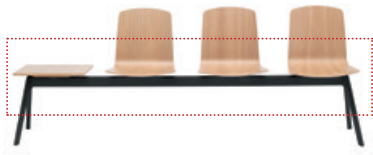

Larguero con patas de aluminio inyectado para bancos de 2, 3, 4 y 5 plazas.

Acabados de la base: pintura de poliéster termoendurecida con acabado micro-texturizado en los colores M1 y M2 del libro de acabados de metal.