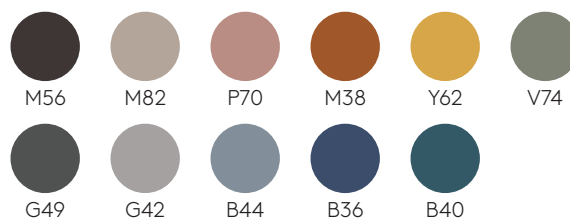

GARANTÍA

5 años

ACABADOS

Libro de acabados [+info](#)

Tapicería: todos los tejidos y pieles indicados en nuestro el libro de acabados.

Bases de acero

Colores M1

Colores M2

Cromo

Carcasas de asiento de madera

Haya

Roble

Nogal

Colores W1

Colores W2

Silla con base de trineo (carcasa de madera)