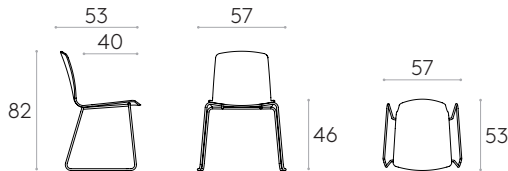

Silla con base de trineo (carcasa de madera)

Código: **ANN0010**

Silla apilable con carcasa de madera contrachapada y base de trineo de varilla redonda de acero. Opcionalmente, la carcasa puede llevar un panel de asiento tapizado.

Acabados de la carcasa: disponible en todos los acabados para haya, roble y nogal o lacado en todos los colores W1 y W2 del libro de acabados de madera.

Acabados de la base: en cromo o pintura de poliéster termoendurecida con acabado micro-texturizado en los colores M1 y M2 del libro de acabados de metal.

Conteras: conteras de plástico como estándar. Conteras con fieltro con un aumento.

Producto con certificación GREENGUARD Gold.