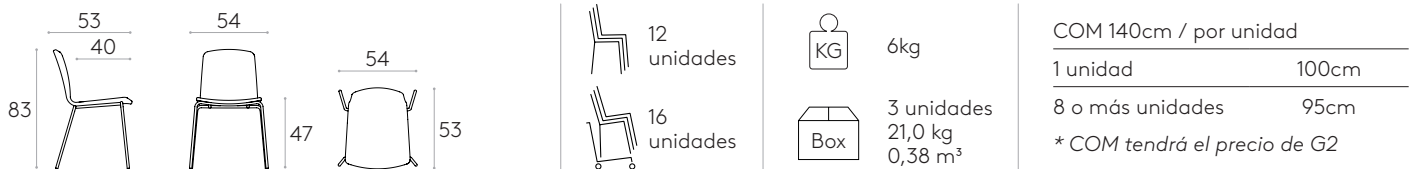

Silla con base de 4 patas (carcasa tapizada)

Código: ANN0040

Silla apilable con carcasa tapizada y base de 4 patas de tubo redondo de acero.

Tapicería: todos los tejidos y pieles indicados en nuestro libro de acabados.

Acabados de la base: en cromo o pintura de poliéster termoendurecida con acabado micro-texturizado en los colores M1 y M2 del libro de acabados de metal.

Conteras: conteras de plástico como estándar. Conteras con fieltro con un aumento.

Producto con certificación GREENGUARD Gold.