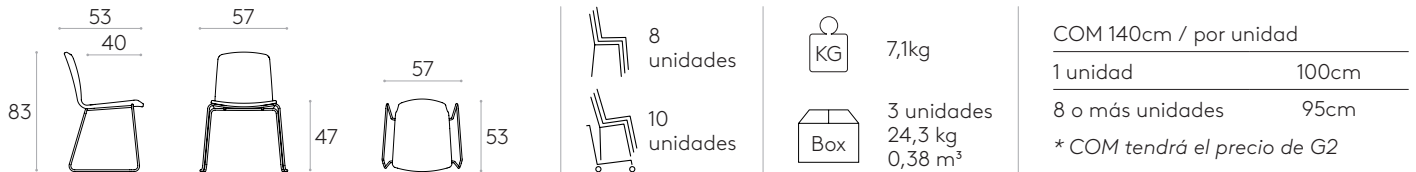

Silla con base de trineo (carcasa tapizada)

Código: ANN0030

Silla apilable con carcasa tapizada y base de trineo de varilla redonda de acero.

Tapicería: todos los tejidos y pieles indicados en nuestro libro de acabados.

Acabados de la base: en cromo o pintura de poliéster termoendurecida con acabado micro-texturizado en los colores M1 y M2 del libro de acabados de metal.

Conteras: conteras de plástico como estándar. Conteras con fieltro con un aumento.

Producto con certificación GREENGUARD Gold.