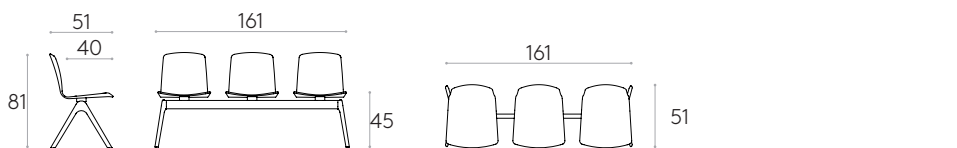

Solo información de la base

	10,1kg		1 unidad 12 kg 0,05 m³

Larguero para banco de 2 plazas con patas (asientos no incluidos)

Código: ANN0102