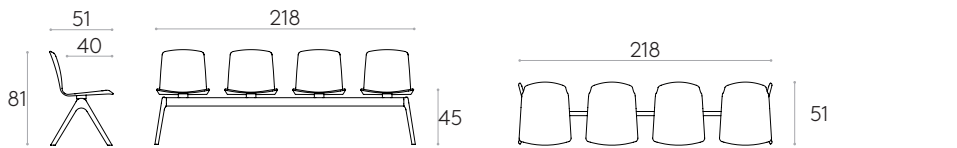

Código: ANN0105

Solo información de la base

	15,1kg		1 unidad 17,6 kg 0,06 m ³
--	--------	--	--

Larguero para banco de 4 plazas con patas (asientos no incluidos)

Código: ANN0104

Solo información de la base