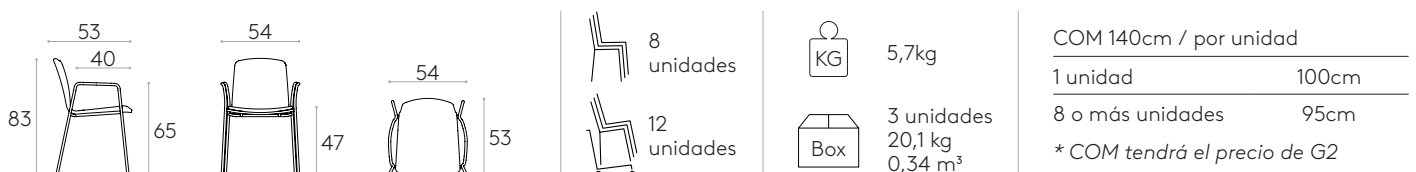

Fauteuil avec piètement à 4 pieds (carcasa tapizada)

Código: ANN0045

Sillón apilable con carcasa tapizada y base de 4 patas de tubo redondo de acero.

Tapicería: todos los tejidos y pieles indicados en nuestro libro de acabados.

Acabados de la base: en cromo o pintura de poliéster termoendurecida con acabado micro-texturizado en los colores M1 y M2 del libro de acabados de metal.

Conteras: conteras de plástico como estándar. Conteras con fieltro con un aumento.

Producto con certificación GREENGUARD Gold.