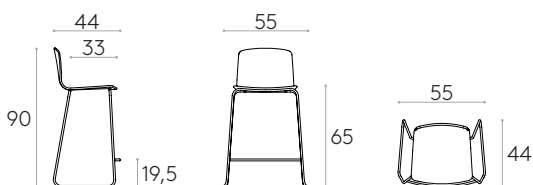

Tabouret moyen avec piètement traineau (coque tapissée)

Code: **ANN0095**

Tabouret tapissé moyen avec piètement traineau en tige d'acier ronde.

Tapiserie : à choisir parmi les tissus et les cuirs de notre nuancier

Finitions du piètement : en chrome ou peinture polyester thermodurcissable avec une finition micro-texturée dans les couleurs M1 et M2 du nuancier métallique.

Patins : patins en plastique de série. Des patins avec feutre sont disponibles avec un supplément.

Produit certifié GREENGUARD Gold.