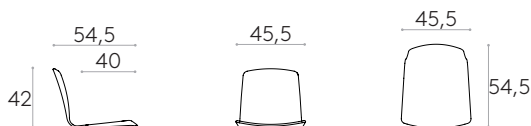

Mono-coque tapissée pour poutre.

Tapiserie : à choisir parmi les tissus et les cuirs de notre nuancier.

Produit certifié GREENGUARD Gold.