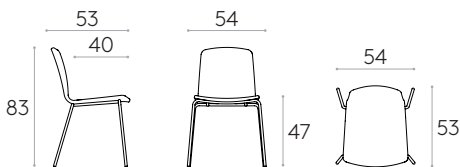

Chaise empilable tapissée avec piètement à 4 pieds en tube d'acier rond.

Tapiserie : à choisir parmi les tissus et les cuirs de notre nuancier

Finitions du piètement : en chrome ou peinture polyester thermodurcissable avec une finition micro-texturée dans les couleurs M1 et M2 du nuancier métallique.

Patins : patins en plastique de série. Des patins avec feutre sont disponibles avec un supplément.

Produit certifié GREENGUARD Gold.

COM 140cm / par unité	
1 unité	100cm
8 ou plus unités	95cm
* COM seront considérés comme G2