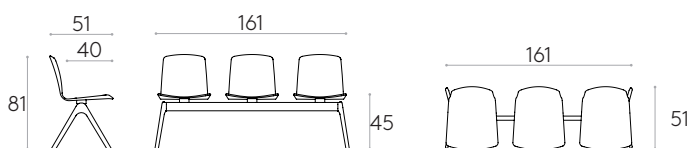

Info sur le piètement seulement

15,1kg

1 unité  
17,6 kg  
0,06 m<sup>3</sup>**Poutre pour banc 4 places avec piètements (coques non incluses)****Code: ANN0104**

Info sur le piètement seulement

12,5kg

1 unité  
14,6 kg  
0,06 m<sup>3</sup>**Poutre pour banc 3 places avec piètements (coques non incluses)****Code: ANN0103**