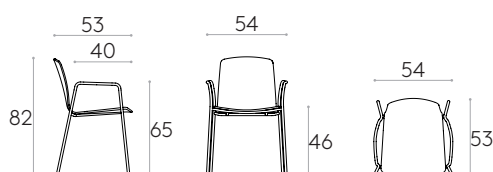

Fauteuil avec piètement à 4 pieds (coque en bois)

Code: **ANN0025**

Fauteuil coque en bois empilable avec piètement à 4 pieds en tube d'acier rond.
Coussin d'assise tapissée disponible en option.

Finitions de la coque : disponible dans toutes les finitions en placage chêne, hêtre, noyer ou laqué W1 et W2 du nuancier bois.

Finitions du piètement : en chrome ou peinture polyester thermodurcissable avec une finition micro-texturée dans les couleurs M1 et M2 du nuancier métallique.

Patins : patins en plastique de série. Des patins avec feutre sont disponibles avec un supplément.

Produit certifié GREENGUARD Gold.