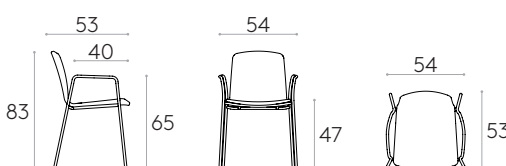

Fauteuil avec piètement à 4 pieds (coque tapissée)

Code: **ANN0045**

Fauteuil tapissé empilable avec piètement à 4 pieds en tube d'acier rond.

Tapiserie : à choisir parmi les tissus et les cuirs de notre nuancier

Finitions du piètement : en chrome ou peinture polyester thermodurcissable avec une finition micro-texturée dans les couleurs M1 et M2 du nuancier métallique.

Patins : patins en plastique de série. Des patins avec feutre sont disponibles avec un supplément.

Produit certifié GREENGUARD Gold.