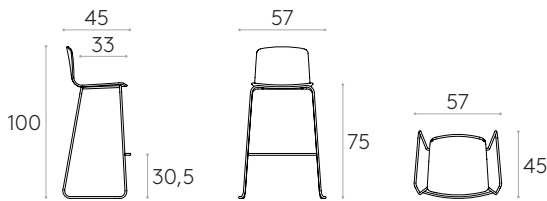

Tabouret haut avec piètement traineau (coque tapissée)

Code: **ANN0090**

Tabouret tapissé haut avec piètement traineau en tige d'acier ronde.

Tapiserie : à choisir parmi les tissus et les cuirs de notre nuancier

Finitions du piètement : en chrome ou peinture polyester thermodurcissable avec une finition micro-texturée dans les couleurs M1 et M2 du nuancier métallique.

Patins : patins en plastique de série. Des patins avec feutre sont disponibles avec un supplément.

Produit certifié GREENGUARD Gold.