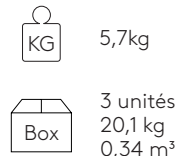

Fauteuil tapissé empilable avec piètement à 4 pieds en tube d'acier rond.

Tapiserie : à choisir parmi les tissus et les cuirs de notre nuancier

Finitions du piètement : en chrome ou peinture polyester thermodurcissable avec une finition micro-texturée dans les couleurs M1 et M2 du nuancier métallique.

Patins : patins en plastique de série. Des patins avec feutre sont disponibles avec un supplément.

Produit certifié GREENGUARD Gold.