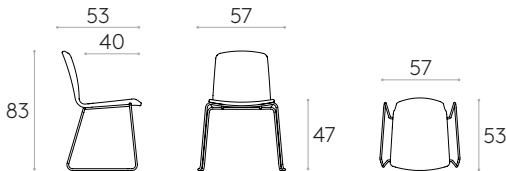

Chaise avec piètement traineau (coque tapissée)

Code: **ANN0030**

Chaise empilable tapissée avec piètement traineau en tige d'acier ronde.

Tapiserie : à choisir parmi les tissus et les cuirs de notre nuancier

Finitions du piètement : en chrome ou peinture polyester thermodurcissable avec une finition micro-texturée dans les couleurs M1 et M2 du nuancier métallique.

Patins : patins en plastique de série. Des patins avec feutre sont disponibles avec un supplément.

Produit certifié GREENGUARD Gold.