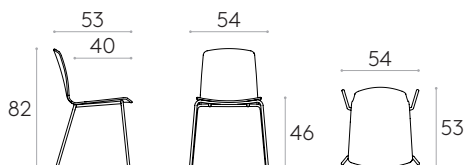

Chaise coque en bois empilable avec piètement à 4 pieds en tube d'acier rond.
Coussin d'assise tapissée disponible en option.

Finitions de la coque : disponible dans toutes les finitions en placage chêne, hêtre, noyer ou laqué W1 et W2 du nuancier bois.

Finitions du piètement : en chrome ou peinture polyester thermodurcissable avec une finition micro-texturée dans les couleurs M1 et M2 du nuancier métallique.

Patins : patins en plastique de série. Des patins avec feutre sont disponibles avec un supplément.

Produit certifié GREENGUARD Gold.

	10 unités		5,7kg
	15 unités		4 unités 25,8 kg 0,38 m³