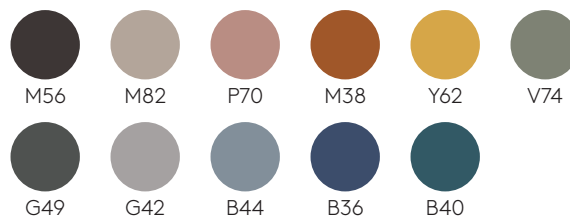

**GARANTIE**

5 ans

**FINITIONS**

Nuancier des finitions [+info](#)

**Tapiserie** : à choisir parmi les tissus et les cuirs de notre nuancier

**Piètements en acier****Couleurs M1****Couleurs M2****Chrome****Coque de siège en bois****Hêtre****Chêne****Noyer****Couleurs W1****Couleurs W2**