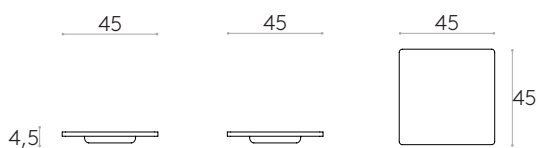

Plateau pour poutre

Code: **ANN0060MA**

Plateau auxiliaire pour poutre.
Peut s'installer dans toutes les positions.

Finitions : disponibles dans toutes les finitions en placage chêne, hêtre, noyer ou laqué W1 et W2 du nuancier des plateaux.