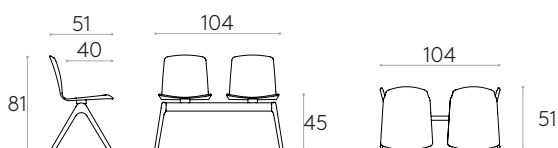

Info sur le piètement seulement

7,5g

1 unité
9,5 kg
0,05 m³