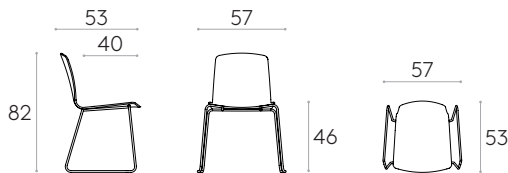

Chaise avec piètement traineau (coque en bois)

Code: **ANN0010**

Chaise en bois empilable avec piètement traineau en tige d'acier ronde.
Coussin d'assise tapissée disponible en option.

Finitions de la coque : disponible dans toutes les finitions en placage chêne, hêtre, noyer ou laqué W1 et W2 du nuancier bois.

Finitions du piètement : en chrome ou peinture polyester thermodurcissable avec une finition micro-texturée dans les couleurs M1 et M2 du nuancier métallique.

Patins : patins en plastique de série. Des patins avec feutre sont disponibles avec un supplément.

Produit certifié GREENGUARD Gold.