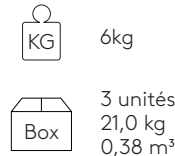

Chaise empilable tapissée avec piètement à 4 pieds en tube d'acier rond.

Tapiserie : à choisir parmi les tissus et les cuirs de notre nuancier

Finitions du piètement : en chrome ou peinture polyester thermodurcissable avec une finition micro-texturée dans les couleurs M1 et M2 du nuancier métallique.

Patins : patins en plastique de série. Des patins avec feutre sont disponibles avec un supplément.

Produit certifié GREENGUARD Gold.

COM 140cm / par unité	
1 unité	100cm
8 ou plus unités	95cm
* COM seront considérés comme G2