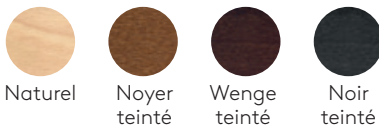

**GARANTIE**

5 ans

**FINITIONS**

Nuancier des finitions [+info](#)

**Tapiserie** : à choisir parmi les tissus et les cuirs de notre nuancier

**Piètements en acier****Couleurs M1****Couleurs M2****Chrome****Coque de siège en bois****Hêtre****Chêne****Noyer****Couleurs W1****Couleurs W2**

**Finitions du piètement** : en chrome ou peinture polyester thermodurcissable avec une finition micro-texturée dans les couleurs M1 et M2 du nuancier métallique.

**Patins** : patins en plastique de série. Des patins avec feutre sont disponibles avec un supplément.

**Finitions de la coque** : disponible dans toutes les finitions en placage chêne, hêtre, noyer ou laqué W1 et W2 du nuancier bois.

**Finitions du piètement** : en chrome ou peinture polyester thermodurcissable avec une finition micro-texturée dans les couleurs M1 et M2 du nuancier métallique.