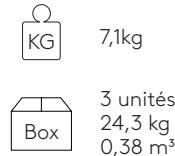

Chaise empilable tapissée avec piètement traineau en tige d'acier ronde.

Tapiserie : à choisir parmi les tissus et les cuirs de notre nuancier

Finitions du piètement : en chrome ou peinture polyester thermodurcissable avec une finition micro-texturée dans les couleurs M1 et M2 du nuancier métallique.

Patins : patins en plastique de série. Des patins avec feutre sont disponibles avec un supplément.

Produit certifié GREENGUARD Gold.

COM 140cm / par unité	
1 unité	100cm
8 ou plus unités	95cm
* COM seront considérés comme G2