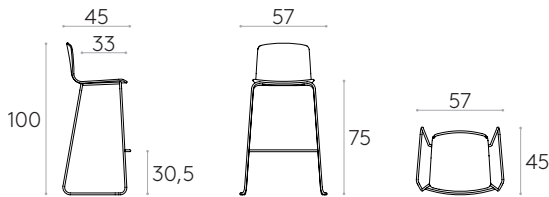

Tabouret haut avec piètement traineau (coque en bois)

Code: **ANN0080**

Tabouret haut coque en bois avec piètement traineau en tige d'acier ronde.
Coussin d'assise tapissée disponible en option.

Finitions de la coque : disponible dans toutes les finitions en placage chêne, hêtre, noyer ou laqué W1 et W2 du nuancier bois.

Finitions du piètement : en chrome ou peinture polyester thermodurcissable avec une finition micro-texturée dans les couleurs M1 et M2 du nuancier métallique.

Patins : patins en plastique de série. Des patins avec feutre sont disponibles avec un supplément.

Produit certifié GREENGUARD Gold.