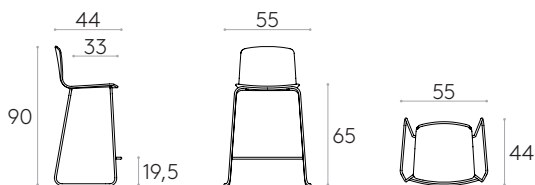

Tabouret moyen avec piètement traineau (coque en bois)

Code: **ANN0085**

Tabouret moyen coque en bois avec piètement traineau en tige d'acier ronde.
Coussin d'assise tapissée disponible en option.

Finitions de la coque : disponible dans toutes les finitions en placage chêne, hêtre, noyer ou laqué W1 et W2 du nuancier bois.

Finitions du piètement : en chrome ou peinture polyester thermodurcissable avec une finition micro-texturée dans les couleurs M1 et M2 du nuancier métallique.

Patins : patins en plastique de série. Des patins avec feutre sont disponibles avec un supplément.

Produit certifié GREENGUARD Gold.