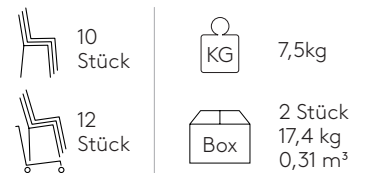

Stapelbarer Stuhl mit Sitz und Rückenlehne aus Holz und Vierfußgestell aus rundem Stahlrohr. Gepolsterter Sitz als Option erhältlich.
Ausführungen des Gestells: Verchromung oder mikrostrukturierte, duroplastische Polyesterfarbe in den Varianten M1 und M2, wie in unserer Metall-Farbkarte angegeben.
Ausführungen des Sitzes und Rückens: Erhältlich in allen Ausführungen von Buchen-, Eichen- und Nussbaumfurnier oder lackiert in den Farben W1 und W2 aus der Holz-Farbkarte.
Möbelgleiter: Serienmäßig mit Kunststoffgleitern. Gleiter mit Filz erhältlich gegen Aufpreis.
Produkt mit GREENGUARD Gold Zertifizierung.