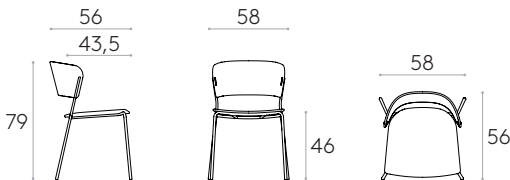

Stuhl mit Kufengestell

Best.-Nr.: **ARC0010**

Stapelbarer Stuhl mit Sitz und Rückenlehne aus Holz und Kufengestell aus runder Stahlstange. Gepolsterter Sitz als Option erhältlich.
Ausführungen des Gestells: Verchromung oder mikrostrukturierte, duroplastische Polyesterfarbe in den Varianten M1 und M2, wie in unserer Metall-Farbkarte angegeben.
Ausführungen des Sitzes und Rückens: Erhältlich in allen Ausführungen von Buchen-, Eichen- und Nussbaumfurnier oder lackiert in den Farben W1 und W2 aus der Holz-Farbkarte.
Möbelgleiter: Serienmäßig mit Kunststoffgleitern. Gleiter mit Filz erhältlich gegen Aufpreis.
Produkt mit GREENGUARD Gold Zertifizierung.