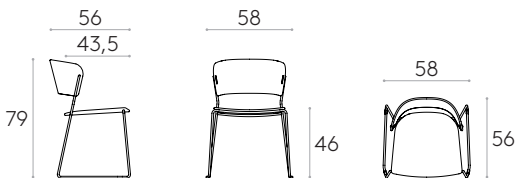

Stuhl mit Vierfußgestell

Best.-Nr.: **ARC0020**

Stapelbarer Stuhl mit Sitz und Rückenlehne aus Holz und Vierfußgestell aus rundem Stahlrohr. Gepolsterter Sitz als Option erhältlich.
Ausführungen des Gestells: Verchromung oder mikrostrukturierte, duroplastische Polyesterfarbe in den Varianten M1 und M2, wie in unserer Metall-Farbkarte angegeben.
Ausführungen des Sitzes und Rückens: Erhältlich in allen Ausführungen von Buchen-, Eichen- und Nussbaumfurnier oder lackiert in den Farben W1 und W2 aus der Holz-Farbkarte.
Möbelgleiter: Serienmäßig mit Kunststoffgleitern. Gleiter mit Filz erhältlich gegen Aufpreis.
Produkt mit GREENGUARD Gold Zertifizierung.