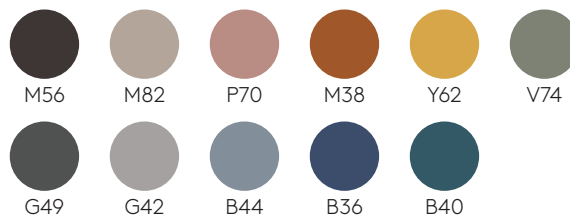

**GARANTIE**

5 Jahre

**MATERIALAUSFÜHRUNGEN**

Buch der Materialausführungen [+Info](#)

**Polsterungen:** Alle in unserem Buch der Materialausführungen angegebenen Stoffe und Leder.

**Stahlgestelle**

**Farben M1**

**Farben M2**

**Verchromt**

**Sitz und Rücken aus Holz**

**Buche**

**Eiche**

**Nussbaum**

**Farben W1**

**Farben W2**

**Stuhl mit Kufengestell**

Best.-Nr.: **ARC0010**

Stapelbarer Stuhl mit Sitz und Rückenlehne aus Holz und Kufengestell aus runder Stahlstange. Gepolsterter Sitz als Option erhältlich.  
**Ausführungen des Gestells:** Verchromung oder mikrostrukturierte, duroplastische Polyesterfarbe in den Varianten M1 und M2, wie in unserer Metall-Farbkarte angegeben.  
**Ausführungen des Sitzes und Rückens:** Erhältlich in allen Ausführungen von Buchen-, Eichen- und Nussbaumfurnier oder lackiert in den Farben W1 und W2 aus der Holz-Farbkarte.  
**Möbelgleiter:** Serienmäßig mit Kunststoffgleitern. Gleiter mit Filz erhältlich gegen Aufpreis.  
 Produkt mit GREENGUARD Gold Zertifizierung.