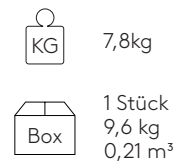

Runde Tischplatten

In den folgenden Preisen ist das Gestell nicht mit inbegriffen.

Tischplattengröße		80cm	90cm
Best.-Nr.		TAP0080TP	TAP0090TP
<b>Eiche</b> natur/gebeizt		7,5kg	9,5kg
		9 kg 0,05 m <sup>3</sup>	10,9 kg 0,06 m <sup>3</sup>
<b>Lackiertes MDF</b> Farben W1		7kg	9kg
		8,5 kg 0,05 m <sup>3</sup>	10,4 kg 0,06 m <sup>3</sup>
<b>Lackiertes MDF</b> Farben W2		7kg	9kg
		8,5 kg 0,05 m <sup>3</sup>	10,4 kg 0,06 m <sup>3</sup>
<b>HPL massiv</b> 12mm* schwarzer Kern		8,5 kg	10,5kg
		10,0 kg 0,05 m <sup>3</sup>	11,9 kg 0,06 m <sup>3</sup>
<b>HPL massiv</b> 12mm* weißer Kern		8,5 kg	10,5kg
		10,0 kg 0,05 m <sup>3</sup>	11,9 kg 0,06 m <sup>3</sup>
<b>FENIX® massiv</b> 12mm*		8,5 kg	11kg
		10,0 kg 0,05 m <sup>3</sup>	12,4 kg 0,06 m <sup>3</sup>