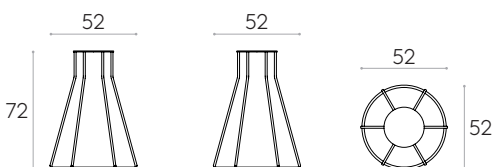

**Stuhl mit Vierfußgestell**

Best.-Nr.: **ARC0020**

Stapelbarer Stuhl mit Sitz und Rückenlehne aus Holz und Vierfußgestell aus rundem Stahlrohr. Gepolsterter Sitz als Option erhältlich.  
**Ausführungen des Gestells:** Verchromung oder mikrostrukturierte, duroplastische Polyesterfarbe in den Varianten M1 und M2, wie in unserer Metall-Farbkarte angegeben.  
**Ausführungen des Sitzes und Rückens:** Erhältlich in allen Ausführungen von Buchen-, Eichen- und Nussbaumfurnier oder lackiert in den Farben W1 und W2 aus der Holz-Farbkarte.  
**Möbelgleiter:** Serienmäßig mit Kunststoffgleitern. Gleiter mit Filz erhältlich gegen Aufpreis.  
 Produkt mit GREENGUARD Gold Zertifizierung.

**Tischgestell (Tischplatte nicht inbegriffen)**

Best.-Nr.: **ARC0070**

Tischgestell aus runder Stahlstange für Tischplatten mit Ø80cm oder Ø90cm.  
**Ausführungen des Gestells:** Verchromung oder mikrostrukturierte, duroplastische Polyesterfarbe in den Varianten M1 und M2, wie in unserer Metall-Farbkarte angegeben.  
**Möbelgleiter:** Serienmäßig mit Kunststoffgleitern.

Runde Tischplatten

In den folgenden Preisen ist das Gestell nicht mit inbegriffen.

Tischplattengröße		80cm	90cm
Best.-Nr.		TAP0080TP	TAP0090TP
<b>Eiche</b> natur/gebeizt		7,5kg	9,5kg
		9 kg 0,05 m <sup>3</sup>	10,9 kg 0,06 m <sup>3</sup>
<b>Lackiertes MDF</b> Farben W1		7kg	9kg
		8,5 kg 0,05 m <sup>3</sup>	10,4 kg 0,06 m <sup>3</sup>
<b>Lackiertes MDF</b> Farben W2		7kg	9kg
		8,5 kg 0,05 m <sup>3</sup>	10,4 kg 0,06 m <sup>3</sup>
<b>HPL massiv</b> 12mm* schwarzer Kern		8,5 kg	10,5kg
		10,0 kg 0,05 m <sup>3</sup>	11,9 kg 0,06 m <sup>3</sup>
<b>HPL massiv</b> 12mm* weißer Kern		8,5 kg	10,5kg
		10,0 kg 0,05 m <sup>3</sup>	11,9 kg 0,06 m <sup>3</sup>
<b>FENIX® massiv</b> 12mm*		8,5 kg	11kg
		10,0 kg 0,05 m <sup>3</sup>	12,4 kg 0,06 m <sup>3</sup>