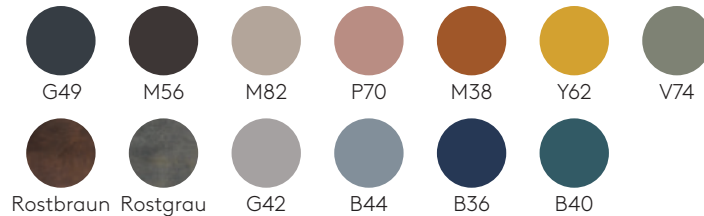

**GARANTIE**

5 Jahre

**MATERIALAUSFÜHRUNGEN**

Buch der Materialausführungen [+Info](#)

**Polsterungen:** Alle in unserem Buch der Materialausführungen angegebenen Stoffe und Leder.

**Stahlgestelle**

**Farben M1**

**Farben M2**

**Verchromt**

**Sitz und Rücken aus Holz**

**Buche**

**Eiche**

**Nussbaum**

**Farben W1**

**Farben W2**