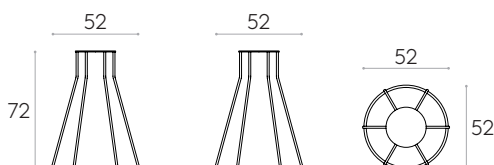

Piètement de table en tige d'acier ronde pour plateaux de 80cm ou 90cm.

Finitions du piètement : en chrome ou en peinture polyester thermodurcissable micro-texturée dans les couleurs M1 et M2 du nuancier métallique.

Patins : patins en plastique de série.