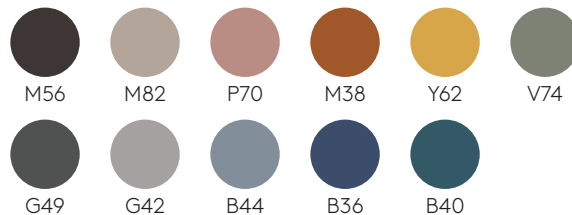

GARANTIE

5 ans

FINITIONS

Nuancier des finitions [+info](#)

Tapiserie : à choisir parmi les tissus et les cuirs de notre nuancier

Piètements en acier**Couleurs M1****Couleurs M2****Chrome****Assises & dossiers en bois****Hêtre****Chêne****Noyer****Couleurs W1****Couleurs W2**