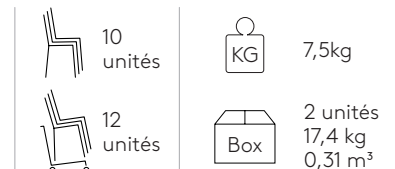

Chaise avec assise et dossier en bois et piètement à 4 pieds en tube d'acier rond. Cette version est empilable. En option, l'assise peut être tapissée.

Finitions de l'assise et du dossier : disponibles dans toutes les finitions en placage chêne, hêtre, noyer ou laqué W1 et W2 du nuancier bois.

Finitions du piètement : en chrome ou en peinture polyester thermodurcissable micro-texturée dans les couleurs M1 et M2 du nuancier métallique.

Patins : patins en plastique de série. Des patins avec feutre sont disponibles avec un supplément.

Produit certifié GREENGUARD Gold.