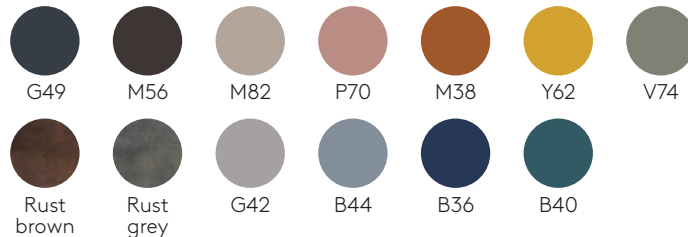

GARANTIE

5 ans

FINITIONS

Nuancier des finitions [+info](#)

Tapiserie : à choisir parmi les tissus et les cuirs de notre nuancier

Piètements en acier**Couleurs M1****Couleurs M2****Chrome****Assises & dossiers en bois****Hêtre****Chêne****Noyer****Couleurs W1****Couleurs W2**

Finitions du piètement : en chrome ou en peinture polyester thermodurcissable micro-texturée dans les couleurs M1 et M2 du nuancier métallique.

Patins : patins en plastique de série. Des patins avec feutre sont disponibles avec un supplément.

Finitions de l'assise et du dossier : disponibles dans toutes les finitions en placage chêne, hêtre, noyer ou laqué W1 et W2 du nuancier bois.

Finitions du piètement : en chrome ou en peinture polyester thermodurcissable micro-texturée dans les couleurs M1 et M2 du nuancier métallique.