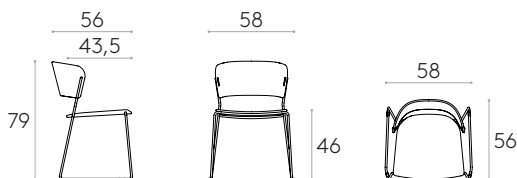

Chaise avec piètement à 4 pieds

Code: **ARC0020**

Chaise avec assise et dossier en bois et piètement à 4 pieds en tube d'acier rond. Cette version est empilable. En option, l'assise peut être tapissée.

Finitions de l'assise et du dossier : disponibles dans toutes les finitions en placage chêne, hêtre, noyer ou laqué W1 et W2 du nuancier bois.

Finitions du piètement : en chrome ou en peinture polyester thermodurcissable micro-texturée dans les couleurs M1 et M2 du nuancier métallique.

Patins : patins en plastique de série. Des patins avec feutre sont disponibles avec un supplément.

Produit certifié GREENGUARD Gold.