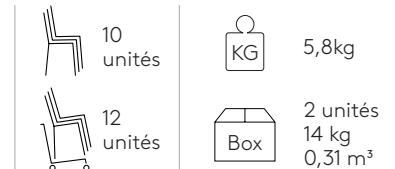

Chaise avec assise et dossier en bois et piètement traineau en tige d'acier ronde. Cette version est empilable. En option, l'assise peut être tapissée.

Finitions de l'assise et du dossier : disponibles dans toutes les finitions en placage chêne, hêtre, noyer ou laqué W1 et W2 du nuancier bois.

Finitions du piètement : en chrome ou en peinture polyester thermodurcissable micro-texturée dans les couleurs M1 et M2 du nuancier métallique.

Patins : patins en plastique de série. Des patins avec feutre sont disponibles avec un supplément.

Produit certifié GREENGUARD Gold.