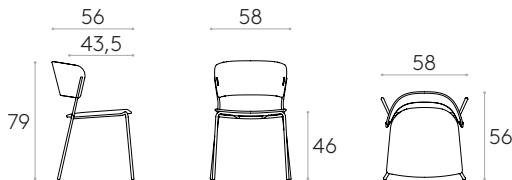

Chaise avec piètement traineau

Code: **ARC0010**

Chaise avec assise et dossier en bois et piètement traineau en tige d'acier ronde. Cette version est empilable. En option, l'assise peut être tapissée.

Finitions de l'assise et du dossier : disponibles dans toutes les finitions en placage chêne, hêtre, noyer ou laqué W1 et W2 du nuancier bois.

Finitions du piètement : en chrome ou en peinture polyester thermodurcissable micro-texturée dans les couleurs M1 et M2 du nuancier métallique.

Patins : patins en plastique de série. Des patins avec feutre sont disponibles avec un supplément.

Produit certifié GREENGUARD Gold.