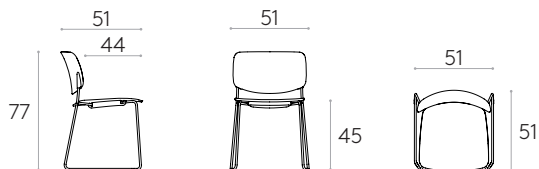

Silla con base de trineo (asiento y respaldo de madera)

Código: **ARY0420**

Silla apilable con asiento y respaldo de madera contrachapada y base de trineo de varilla redonda de acero. Opcionalmente, el asiento puede ser tapizado.

Acabados asiento y respaldo: disponible en todos los acabados para chapa de roble y nogal del libro de acabados de madera.

Acabados de la base: en cromo o pintura de poliéster termoendurecida con acabado micro-texturizado en los colores M1 y M2 del libro de acabados de metal.

Conteras: conteras de plástico como estándar. Conteras con fieltro con un aumento.

Producto con certificación GREENGUARD Gold.