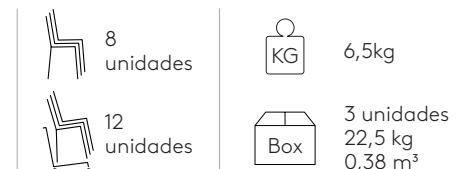

Silla apilable con asiento y respaldo de madera contrachapada y base de trineo de varilla redonda de acero. Opcionalmente, el asiento puede ser tapizado.

Acabados asiento y respaldo: disponible en todos los acabados para chapa de roble y nogal del libro de acabados de madera.

Acabados de la base: en cromo o pintura de poliéster termoendurecida con acabado micro-texturizado en los colores M1 y M2 del libro de acabados de metal.

Conteras: conteras de plástico como estándar. Conteras con fieltro con un aumento.

Producto con certificación GREENGUARD Gold.