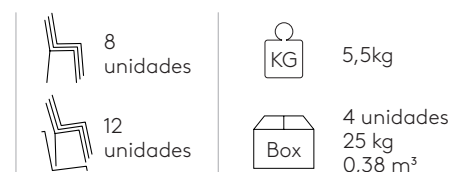

Silla apilable con asiento y respaldo de madera contrachapada y base de 4 patas de tubo redondo de acero. Opcionalmente, el asiento puede ser tapizado.

Acabados asiento y respaldo: disponible en todos los acabados para chapa de roble y nogal del libro de acabados de madera.

Acabados de la base: en cromo o pintura de poliéster termoendurecida con acabado micro-texturizado en los colores M1 y M2 del libro de acabados de metal.

Conteras: conteras de plástico como estándar. Conteras con fieltro con un aumento.

Producto con certificación GREENGUARD Gold.