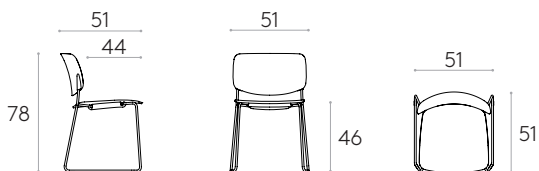

Silla con base de trineo (asiento y respaldo tapizados)

Código: **ARY0620**

Silla apilable con asiento y respaldo tapizados y base de trineo de varilla redonda de acero.

Tapicería: disponible en todos los tejidos y pieles indicados en nuestro libro de acabados.

Acabados de la base: en cromo o pintura de poliéster termoendurecida con acabado micro-texturizado en los colores M1 y M2 del libro de acabados de metal.

Conteras: conteras de plástico como estándar. Conteras con fieltro con un aumento.

Producto con certificación GREENGUARD Gold.