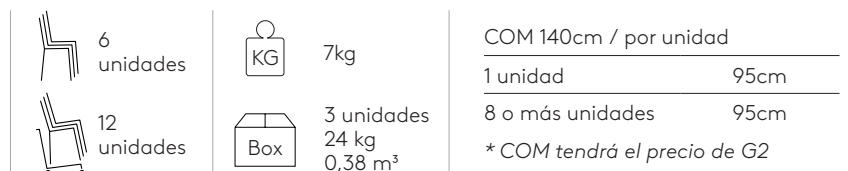

Silla con base de trineo (asiento y respaldo tapizados)

Código: **ARY0620**

Silla apilable con asiento y respaldo tapizados y base de trineo de varilla redonda de acero.

Tapicería: disponible en todos los tejidos y pieles indicados en nuestro libro de acabados.

Acabados de la base: en cromo o pintura de poliéster termoendurecida con acabado micro-texturizado en los colores M1 y M2 del libro de acabados de metal.

Conteras: conteras de plástico como estándar. Conteras con fieltro con un aumento.

Producto con certificación GREENGUARD Gold.