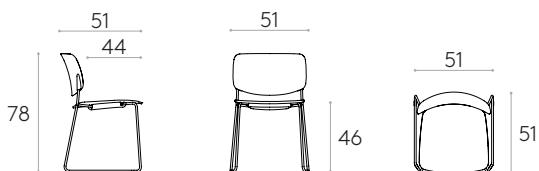

Chaise avec piètement traineau (assise & dossier tapissés)

Code: **ARY0620**

Chaise empilable avec assise et dossier totalement tapissés et piètement traineau en tige d'acier ronde.

Tapiserie : à choisir parmi les tissus et les cuirs de notre nuancier.

Finitions du piètement : en chrome ou en peinture polyester thermodurcissable micro-texturée dans les couleurs M1 et M2 du nuancier métallique.

Patins : patins en plastique de série. Des patins avec feutre sont disponibles avec un supplément.

Produit certifié GREENGUARD Gold.

	6 unités		7kg	COM 140cm / par unité 1 unité 95cm 8 ou plus unités 95cm * COM seront considérés comme G2
	12 unités		3 unités 24 kg 0,38 m³	

Chaise avec piètement à 4 pieds (assise & dossier en bois)

Code: **ARY0410**

Chaise empilable avec assise et dossier en contreplaqué moulé et piètement en tube d'acier rond. En option, l'assise peut être tapissée.

Finitions assise et dossier : disponibles dans toutes les finitions en placage chêne et noyer du nuancier bois.

Finitions du piètement : en chrome ou en peinture polyester thermodurcissable micro-texturée dans les couleurs M1 et M2 du nuancier métallique.

Patins : patins en plastique de série. Des patins avec feutre sont disponibles avec un supplément.

Produit certifié GREENGUARD Gold.