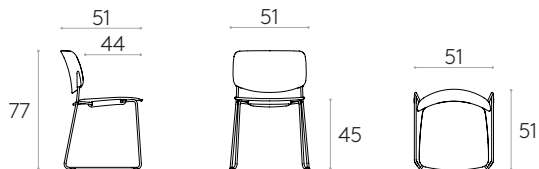

Chaise avec piètement traineau (assise & dossier en bois)

Code: **ARY0420**

Chaise empilable avec assise et dossier en contreplaqué moulé et piètement traineau en tige d'acier ronde. En option, l'assise peut être tapissée.

Finitions assise et dossier : disponibles dans toutes les finitions en placage chêne et noyer du nuancier bois.

Finitions du piètement : en chrome ou en peinture polyester thermodurcissable micro-texturée dans les couleurs M1 et M2 du nuancier métallique.

Patins : patins en plastique de série. Des patins avec feutre sont disponibles avec un supplément.

Produit certifié GREENGUARD Gold.