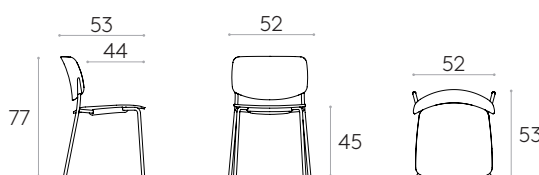

8 unités		5,5kg
	12 unités		4 unités 25 kg 0,38 m³