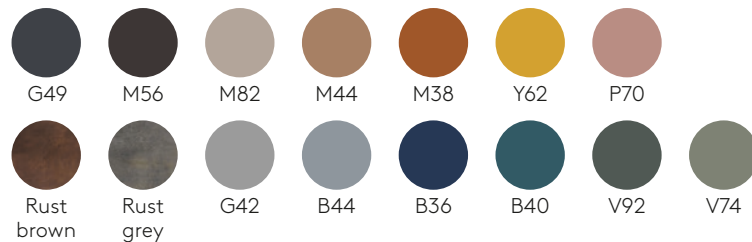

GARANTIE 5 ANS

Conditions de garantie [+info](#)

FINITIONS

Tapiserie : à choisir parmi les tissus et les cuirs de notre nuancier.

Nuancier des finitions [+info](#)

Polypropylène**Piètements d'acier****Couleurs M1****Couleurs M2****Chrome**

Finitions du piètement : en chrome ou en peinture polyester thermodurcissable avec une finition micro-texturée dans les couleurs M1 et M2 du nuancier métallique.

Patins : patins en plastique de série. Des patins avec feutre sont disponibles avec un supplément.