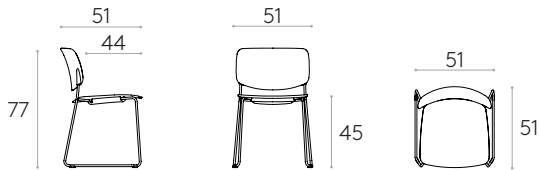

Chaise avec piètement traineau

Code: **ARY0020**

Chaise empilable avec assise et dossier en polypropylène et avec piètement traineau en tige d'acier ronde. En option, l'assise peut être tapissée.

Finitions assise et dossier : surface micro-texturée mate des deux côtés. Disponible dans les couleurs PP1 de la carte d'échantillons en polypropylène.

Finitions du piètement : en chrome ou en peinture polyester thermodurcissable avec une finition micro-texturée dans les couleurs M1 et M2 du nuancier métallique.

Patins : patins en plastique de série. Des patins avec feutre sont disponibles avec un supplément.

Produit certifié GREENGUARD Gold.