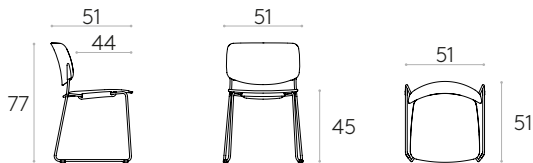

Chaise avec piètement traineau

Code: **ARY0020**

Chaise empilable avec assise et dossier en polypropylène et avec piètement traineau en tige d'acier ronde. En option, l'assise peut être tapissée.

Finitions assise et dossier : surface micro-texturée mate des deux côtés. Disponible dans les couleurs PP1 de la carte d'échantillons en polypropylène.

Finitions du piètement : en chrome ou en peinture polyester thermodurcissable avec une finition micro-texturée dans les couleurs M1 et M2 du nuancier métallique.

Patins : patins en plastique de série. Des patins avec feutre sont disponibles avec un supplément.

Produit certifié GREENGUARD Gold.