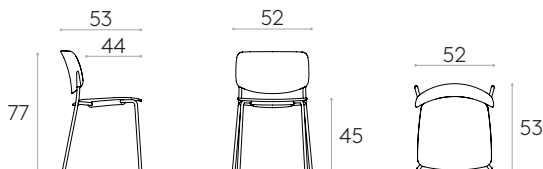

Chaise avec piètement à 4 pieds

Code: **ARY0010**

Chaise empilable avec assise et dossier en polypropylène et avec piètement 4 pieds en tube d'acier rond. En option, l'assise peut être tapissée.

Finitions assise et dossier : surface micro-texturée mate des deux côtés. Disponible dans les couleurs PP1 de la carte d'échantillons en polypropylène.

Finitions du piètement : en chrome ou en peinture polyester thermodurcissable avec une finition micro-texturée dans les couleurs M1 et M2 du nuancier métallique.

Patins : patins en plastique de série. Des patins avec feutre sont disponibles avec un supplément.

Produit certifié GREENGUARD Gold.

	12 unités		5,5kg
	18 unités		4 unités 25 kg 0,38 m³