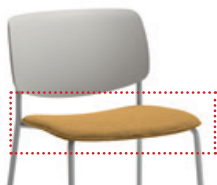

Assise tapissée (supplément)

Code: **ARY0000AS**

Assise entièrement tapissée en option. Intérieur en polypropylène recouvert de mousse de polyuréthane souple.

Tapiserie : à choisir parmi les tissus et les cuirs de notre nuancier.

Produit certifié GREENGUARD Gold.

COM 140cm / par unité

1 unité 65cm

8 ou plus unités 55cm

* COM seront considérés comme G2