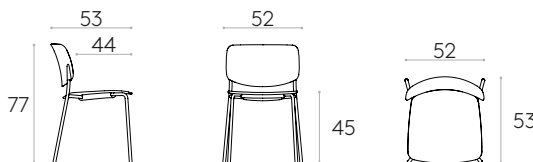

Chaise avec piètement à 4 pieds

Code: **ARY0010**

Chaise empilable avec assise et dossier en polypropylène et avec piètement 4 pieds en tube d'acier rond. En option, l'assise peut être tapissée.

Finitions assise et dossier : surface micro-texturée mate des deux côtés. Disponible dans les couleurs PP1 de la carte d'échantillons en polypropylène.

Finitions du piètement : en chrome ou en peinture polyester thermodurcissable avec une finition micro-texturée dans les couleurs M1 et M2 du nuancier métallique.

Patins : patins en plastique de série. Des patins avec feutre sont disponibles avec un supplément.

Produit certifié GREENGUARD Gold.

5,5kg

4 unités
25 kg
0,38 m³