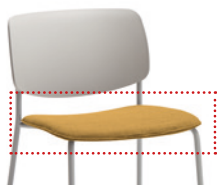

Assise tapissée (supplément)

Code: **ARY0000AS**

Assise entièrement tapissée en option. Intérieur en polypropylène recouvert de mousse de polyuréthane souple.

Tapiserie : à choisir parmi les tissus et les cuirs de notre nuancier.

Produit certifié GREENGUARD Gold.

COM 140cm / par unité

1 unité 65cm

8 ou plus unités 60cm

* COM seront considérés comme G2