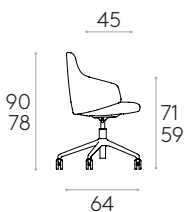

13,4kg

1 unidad
15,3 kg
0,23 m³

KD

COM 140cm / por unidad

1 unidad 145cm

8 o más unidades 140cm

* COM tendrá el precio de G2