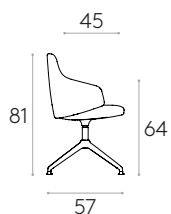

11,7kg

1 unidad
13,6 kg
0,21 m³

KD

COM 140cm / por unidad	
1 unidad	145cm
8 o más unidades	140cm
* COM tendrá el precio de G2