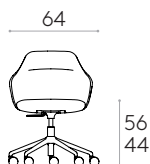

12,2kg

1 unidad
14,1 kg
0,23 m³

KD

COM 140cm / por unidad

1 unidad 145cm

8 o más unidades 140cm

* COM tendrá el precio de G2