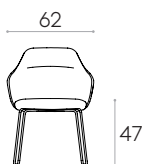

11,3kg

1 unidad
12,9 kg
0,21 m³

KD

COM 140cm / por unidad	
1 unidad	145cm
8 o más unidades	140cm
* COM tendrá el precio de G2