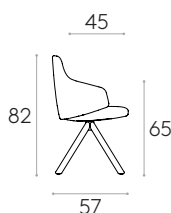

12,2kg

1 unidad
13,8 kg
0,21 m³

KD

COM 140cm / por unidad

1 unidad 145cm

8 o más unidades 140cm

* COM tendrá el precio de G2