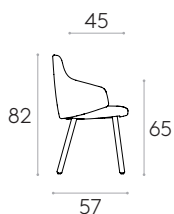

10,3kg

KD

COM 140cm / por unidad

1 unidad 145cm

8 o más unidades 140cm

* COM tendrá el precio de G2