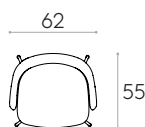

9,8kg

1 unidad
11,4 kg
0,21 m³

KD

COM 140cm / por unidad	
1 unidad	145cm
8 o más unidades	130cm
* COM tendrá el precio de G2