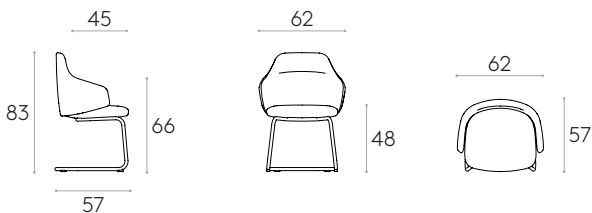

Sillón con respaldo medio y base de patín

Código: **BIN0140**

Sillón tapizado con respaldo medio y base de patín de tubo redondo de acero.

Tapicería: disponible en todos los tejidos y pieles indicados en nuestro libro de acabados.

Acabados de la base: en cromo o pintura de poliéster termoendurecida con acabado micro-texturizado en los colores M1 y M2 del libro de acabados de metal.

Conteras: conteras de plástico como estándar. Conteras con fieltro con un aumento.

Producto con certificación GREENGUARD Gold.

11,8kg

1 unidad
13,4 kg
0,21 m³

KD

COM 140cm / por unidad

1 unidad 160cm

8 o más unidades 155cm

* COM tendrá el precio de G2

Sillón con respaldo bajo y base de trineo

Código: **BIN0035**

Sillón tapizado con respaldo bajo y base de trineo de varilla redonda de acero.

Tapicería: disponible en todos los tejidos y pieles indicados en nuestro libro de acabados.

Acabados de la base: en cromo o pintura de poliéster termoendurecida con acabado micro-texturizado en los colores M1 y M2 del libro de acabados de metal.

Conteras: conteras de plástico como estándar. Conteras con fieltro con un aumento.

Producto con certificación GREENGUARD Gold.