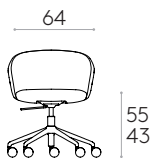

12,7kg

1 unidad
14,6 kg
0,21 m³

KD

COM 140cm / por unidad

1 unidad 145cm

8 o más unidades 130cm

* COM tendrá el precio de G2