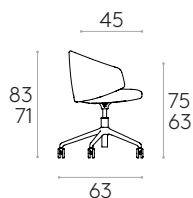

11,5kg

1 unidad
13,4 kg
0,21 m³

KD

COM 140cm / por unidad	
1 unidad	145cm
8 o más unidades	130cm
* COM tendrá el precio de G2