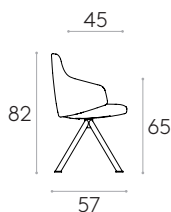

12,1kg

1 unidad
13,7 kg
0,21 m³

KD

COM 140cm / por unidad

1 unidad 145cm

8 o más unidades 140cm

* COM tendrá el precio de G2