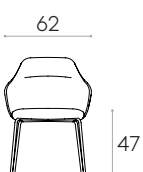

10,1kg

1 unidad
11,7 kg
0,21 m³

KD

COM 140cm / por unidad	
1 unidad	145cm
8 o más unidades	140cm
* COM tendrá el precio de G2