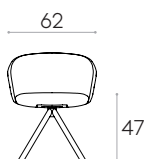

Sillón con respaldo bajo y base de 4 patas de madera

Código: **BIN0050MA**

Sillón tapizado con respaldo bajo y base de 4 patas de roble macizo con estructura interior de acero.

Tapicería: disponible en todos los tejidos y pieles indicados en nuestro libro de acabados.

Acabados de patas: disponible en todos los acabados para roble del libro de acabados de madera.

Conteras: conteras de plástico como estándar. Conteras con fieltro con un aumento.

Producto con certificación GREENGUARD Gold.

10,2kg

KD

COM 140cm / por unidad

1 unidad 145cm

8 o más unidades 130cm

* COM tendrá el precio de G2

Sillón con respaldo medio y base de 4 patas de madera

Código: **BIN0150MA**

Sillón tapizado con respaldo medio y base de 4 patas de roble macizo con estructura interior de acero.

Tapicería: disponible en todos los tejidos y pieles indicados en nuestro libro de acabados.

Acabados de patas: disponible en todos los acabados para roble del libro de acabados de madera.

Conteras: conteras de plástico como estándar. Conteras con fieltro con un aumento.

Producto con certificación GREENGUARD Gold.

10,3kg

KD

COM 140cm / por unidad

1 unidad 145cm

8 o más unidades 140cm

* COM tendrá el precio de G2

Sillón con respaldo bajo y base giratoria de 4 radios de acero

Código: **BIN0025**

Sillón tapizado con respaldo bajo y base giratoria de 4 radios de tubo redondo de acero. La altura del asiento no es regulable.

Tapicería: disponible en todos los tejidos y pieles indicados en nuestro libro de acabados.

Acabados de la base: en pintura de poliéster termoendurecida con acabado micro-texturizado en los colores M1 y M2 del libro de acabados de metal.

Conteras: conteras de plástico como estándar. Conteras con fieltro o conteras de otros materiales para suelos específicos con un aumento.