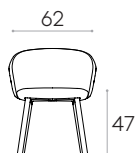

Sillón con respaldo bajo y base de 4 patas de madera

Código: **BIN0050MA**

Sillón tapizado con respaldo bajo y base de 4 patas de roble macizo con estructura interior de acero.

Tapicería: disponible en todos los tejidos y pieles indicados en nuestro libro de acabados.

Acabados de patas: disponible en todos los acabados para roble del libro de acabados de madera.

Conteras: conteras de plástico como estándar. Conteras con fieltro con un aumento.

Producto con certificación GREENGUARD Gold.

10,2kg

KD

COM 140cm / por unidad

1 unidad 145cm

8 o más unidades 130cm

* COM tendrá el precio de G2

Sillón con respaldo medio y base de 4 patas de madera

Código: **BIN0150MA**

Sillón tapizado con respaldo medio y base de 4 patas de roble macizo con estructura interior de acero.

Tapicería: disponible en todos los tejidos y pieles indicados en nuestro libro de acabados.

Acabados de patas: disponible en todos los acabados para roble del libro de acabados de madera.

Conteras: conteras de plástico como estándar. Conteras con fieltro con un aumento.

Producto con certificación GREENGUARD Gold.

10,3kg

KD

COM 140cm / por unidad

1 unidad 145cm

8 o más unidades 140cm

* COM tendrá el precio de G2

Sillón con respaldo bajo y base giratoria de 4 radios de acero

Código: **BIN0025**

Sillón tapizado con respaldo bajo y base giratoria de 4 radios de tubo redondo de acero. La altura del asiento no es regulable.

Tapicería: disponible en todos los tejidos y pieles indicados en nuestro libro de acabados.

Acabados de la base: en pintura de poliéster termoendurecida con acabado micro-texturizado en los colores M1 y M2 del libro de acabados de metal.

Conteras: conteras de plástico como estándar. Conteras con fieltro o conteras de otros materiales para suelos específicos con un aumento.