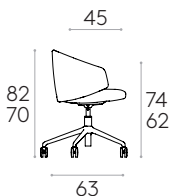

12,7kg

1 unidad
14,6 kg
0,21 m³

KD

COM 140cm / por unidad

1 unidad 145cm

8 o más unidades 130cm

* COM tendrá el precio de G2