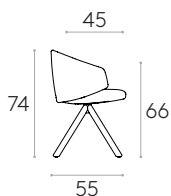

11,9kg

1 unidad
13,5 kg
0,21 m³

KD

COM 140cm / por unidad

1 unidad 145cm

8 o más unidades 130cm

* COM tendrá el precio de G2