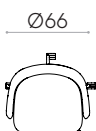

Sillón con respaldo bajo (base giratoria de 4 radios de aluminio)

Código: **BIN0020**

Sillón tapizado con respaldo bajo y base giratoria de 4 radios de aleación de aluminio inyectado. La altura del asiento no es regulable.

Tapicería: disponible en todos los tejidos y pieles indicados en nuestro libro de acabados.

Acabados de la base: pulido o con pintura de poliéster termoendurecida con acabado micro-texturizado en blanco o negro.

Conteras: conteras de plástico como estándar. Conteras con fieltro con un aumento.

Producto con certificación GREENGUARD Gold.

11,5kg

1 unidad
13,4 kg
0,16 m³

KD

COM 140cm / por unidad	
1 unidad	145cm
8 o más unidades	130cm
* COM tendrá el precio de G2	

Sillón con respaldo medio (base giratoria de 4 radios de aluminio)

Código: **BIN0120**

Sillón tapizado con respaldo medio y base giratoria de 4 radios de aleación de aluminio inyectado. La altura del asiento no es regulable.

Tapicería: disponible en todos los tejidos y pieles indicados en nuestro libro de acabados.

Acabados de la base: pulido o con pintura de poliéster termoendurecida con acabado micro-texturizado en blanco o negro.

Conteras: conteras de plástico como estándar. Conteras con fieltro con un aumento.

Producto con certificación GREENGUARD Gold.

11,7kg

1 unidad
13,6 kg
0,21 m³

KD

COM 140cm / por unidad	
1 unidad	145cm
8 o más unidades	140cm
* COM tendrá el precio de G2	

Sillón con respaldo bajo (base giratoria de 5 radios de aluminio con ruedas + elevación con gas)

Código: **BIN0010**

Sillón tapizado con respaldo bajo y base giratoria de 5 radios de aleación de aluminio inyectado con columna de gas y ruedas dobles giratorias Ø65mm con rodadura blanda. La altura del asiento es regulable con columna de gas.