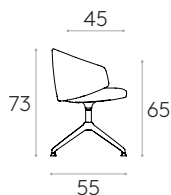

11,5kg

1 unidad
13,4 kg
0,16 m³

KD

COM 140cm / por unidad	
1 unidad	145cm
8 o más unidades	130cm
* COM tendrá el precio de G2