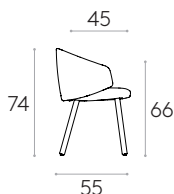

10,2kg

KD

COM 140cm / por unidad

1 unidad 145cm

8 o más unidades 130cm

* COM tendrá el precio de G2