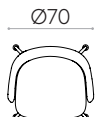

Sillón con respaldo bajo (base giratoria de 4 radios de aluminio)

Código: **BIN0020**

Sillón tapizado con respaldo bajo y base giratoria de 4 radios de aleación de aluminio inyectado. La altura del asiento no es regulable.

Tapicería: disponible en todos los tejidos y pieles indicados en nuestro libro de acabados.

Acabados de la base: pulido o con pintura de poliéster termoendurecida con acabado micro-texturizado en blanco o negro.

Conteras: conteras de plástico como estándar. Conteras con fieltro con un aumento.

Producto con certificación GREENGUARD Gold.

11,5kg

1 unidad
13,4 kg
0,16 m³

KD

COM 140cm / por unidad	
1 unidad	145cm
8 o más unidades	130cm
* COM tendrá el precio de G2	

Sillón con respaldo medio (base giratoria de 4 radios de aluminio)

Código: **BIN0120**

Sillón tapizado con respaldo medio y base giratoria de 4 radios de aleación de aluminio inyectado. La altura del asiento no es regulable.

Tapicería: disponible en todos los tejidos y pieles indicados en nuestro libro de acabados.

Acabados de la base: pulido o con pintura de poliéster termoendurecida con acabado micro-texturizado en blanco o negro.

Conteras: conteras de plástico como estándar. Conteras con fieltro con un aumento.

Producto con certificación GREENGUARD Gold.

11,7kg

1 unidad
13,6 kg
0,21 m³

KD

COM 140cm / por unidad	
1 unidad	145cm
8 o más unidades	140cm
* COM tendrá el precio de G2	

Sillón con respaldo bajo (base giratoria de 5 radios de aluminio con ruedas + elevación con gas)

Código: **BIN0010**

Sillón tapizado con respaldo bajo y base giratoria de 5 radios de aleación de aluminio inyectado con columna de gas y ruedas dobles giratorias Ø65mm con rodadura blanda. La altura del asiento es regulable con columna de gas.