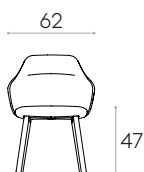

Sillón con respaldo bajo y base de 4 patas de madera

Código: **BIN0050MA**

Sillón tapizado con respaldo bajo y base de 4 patas de roble macizo con estructura interior de acero.

Tapicería: disponible en todos los tejidos y pieles indicados en nuestro libro de acabados.

Acabados de patas: disponible en todos los acabados para roble del libro de acabados de madera.

Conteras: conteras de plástico como estándar. Conteras con fieltro con un aumento.

Producto con certificación GREENGUARD Gold.

10,2kg

KD

COM 140cm / por unidad

1 unidad 145cm

8 o más unidades 130cm

* COM tendrá el precio de G2

Sillón con respaldo medio y base de 4 patas de madera

Código: **BIN0150MA**

Sillón tapizado con respaldo medio y base de 4 patas de roble macizo con estructura interior de acero.

Tapicería: disponible en todos los tejidos y pieles indicados en nuestro libro de acabados.

Acabados de patas: disponible en todos los acabados para roble del libro de acabados de madera.

Conteras: conteras de plástico como estándar. Conteras con fieltro con un aumento.

Producto con certificación GREENGUARD Gold.

10,3kg

KD

COM 140cm / por unidad

1 unidad 145cm

8 o más unidades 140cm

* COM tendrá el precio de G2

Sillón con respaldo bajo y base giratoria de 4 radios de acero

Código: **BIN0025**

Sillón tapizado con respaldo bajo y base giratoria de 4 radios de tubo redondo de acero. La altura del asiento no es regulable.

Tapicería: disponible en todos los tejidos y pieles indicados en nuestro libro de acabados.

Acabados de la base: en pintura de poliéster termoendurecida con acabado micro-texturizado en los colores M1 y M2 del libro de acabados de metal.

Conteras: conteras de plástico como estándar. Conteras con fieltro o conteras de otros materiales para suelos específicos con un aumento.