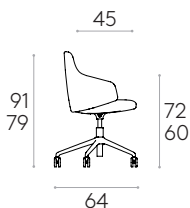

12,2kg

1 unidad
14,1 kg
0,23 m³

KD

COM 140cm / por unidad

1 unidad 145cm

8 o más unidades 140cm

* COM tendrá el precio de G2