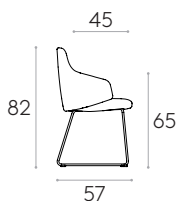

11,3kg

1 unidad
12,9 kg
0,21 m³

KD

COM 140cm / por unidad	
1 unidad	145cm
8 o más unidades	140cm
* COM tendrá el precio de G2