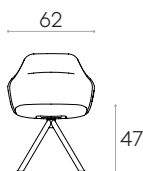

12,1kg

1 unidad
13,7 kg
0,21 m³

KD

COM 140cm / por unidad

1 unidad 145cm

8 o más unidades 140cm

* COM tendrá el precio de G2