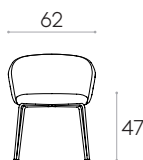

9,8kg

1 unidad
11,4 kg
0,21 m³

KD

COM 140cm / por unidad	
1 unidad	145cm
8 o más unidades	130cm
* COM tendrá el precio de G2