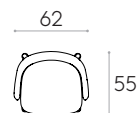

Sillón con respaldo bajo y base de 4 patas de madera

Código: **BIN0050MA**

Sillón tapizado con respaldo bajo y base de 4 patas de roble macizo con estructura interior de acero.

Tapicería: disponible en todos los tejidos y pieles indicados en nuestro libro de acabados.

Acabados de patas: disponible en todos los acabados para roble del libro de acabados de madera.

Conteras: conteras de plástico como estándar. Conteras con fieltro con un aumento.

Producto con certificación GREENGUARD Gold.

10,2kg

KD

COM 140cm / por unidad

1 unidad 145cm

8 o más unidades 130cm

* COM tendrá el precio de G2

Sillón con respaldo medio y base de 4 patas de madera

Código: **BIN0150MA**

Sillón tapizado con respaldo medio y base de 4 patas de roble macizo con estructura interior de acero.

Tapicería: disponible en todos los tejidos y pieles indicados en nuestro libro de acabados.

Acabados de patas: disponible en todos los acabados para roble del libro de acabados de madera.

Conteras: conteras de plástico como estándar. Conteras con fieltro con un aumento.

Producto con certificación GREENGUARD Gold.

10,3kg

KD

COM 140cm / por unidad

1 unidad 145cm

8 o más unidades 140cm

* COM tendrá el precio de G2

Sillón con respaldo bajo y base giratoria de 4 radios de acero

Código: **BIN0025**

Sillón tapizado con respaldo bajo y base giratoria de 4 radios de tubo redondo de acero. La altura del asiento no es regulable.

Tapicería: disponible en todos los tejidos y pieles indicados en nuestro libro de acabados.

Acabados de la base: en pintura de poliéster termoendurecida con acabado micro-texturizado en los colores M1 y M2 del libro de acabados de metal.

Conteras: conteras de plástico como estándar. Conteras con fieltro o conteras de otros materiales para suelos específicos con un aumento.