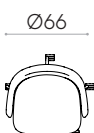

12,2kg

1 unidad
14,1 kg
0,23 m³

KD

COM 140cm / por unidad

1 unidad 145cm

8 o más unidades 140cm

* COM tendrá el precio de G2