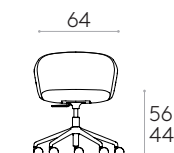

Sillón con respaldo bajo (base giratoria de 4 radios de aluminio)

Código: **BIN0020**

Sillón tapizado con respaldo bajo y base giratoria de 4 radios de aleación de aluminio inyectado. La altura del asiento no es regulable.

Tapicería: disponible en todos los tejidos y pieles indicados en nuestro libro de acabados.

Acabados de la base: pulido o con pintura de poliéster termoendurecida con acabado micro-texturizado en blanco o negro.

Conteras: conteras de plástico como estándar. Conteras con fieltro con un aumento.

Producto con certificación GREENGUARD Gold.

11,5kg

1 unidad
13,4 kg
0,16 m³

KD

COM 140cm / por unidad	
1 unidad	145cm
8 o más unidades	130cm
* COM tendrá el precio de G2	

Sillón con respaldo medio (base giratoria de 4 radios de aluminio)

Código: **BIN0120**

Sillón tapizado con respaldo medio y base giratoria de 4 radios de aleación de aluminio inyectado. La altura del asiento no es regulable.

Tapicería: disponible en todos los tejidos y pieles indicados en nuestro libro de acabados.

Acabados de la base: pulido o con pintura de poliéster termoendurecida con acabado micro-texturizado en blanco o negro.

Conteras: conteras de plástico como estándar. Conteras con fieltro con un aumento.

Producto con certificación GREENGUARD Gold.

11,7kg

1 unidad
13,6 kg
0,21 m³

KD

COM 140cm / por unidad	
1 unidad	145cm
8 o más unidades	140cm
* COM tendrá el precio de G2	

Sillón con respaldo bajo (base giratoria de 5 radios de aluminio con ruedas + elevación con gas)

Código: **BIN0010**

Sillón tapizado con respaldo bajo y base giratoria de 5 radios de aleación de aluminio inyectado con columna de gas y ruedas dobles giratorias Ø65mm con rodadura blanda. La altura del asiento es regulable con columna de gas.