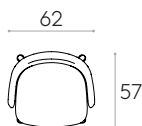

12,1kg

1 unidad
13,7 kg
0,21 m³

KD

COM 140cm / por unidad

1 unidad 145cm

8 o más unidades 140cm

* COM tendrá el precio de G2