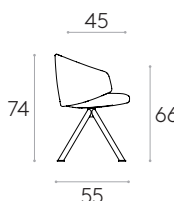

11,8kg

KD

COM 140cm / por unidad

1 unidad 145cm

8 o más unidades 130cm

* COM tendrá el precio de G2