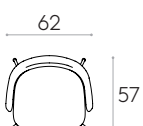

10,1kg

1 unidad
11,7 kg
0,21 m³

KD

COM 140cm / por unidad	
1 unidad	145cm
8 o más unidades	140cm
* COM tendrá el precio de G2