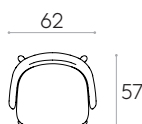

12,2kg

1 unidad
13,8 kg
0,21 m³

KD

COM 140cm / por unidad

1 unidad 145cm

8 o más unidades 140cm

* COM tendrá el precio de G2