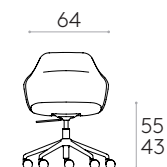

13,4kg

1 unidad
15,3 kg
0,23 m³

KD

COM 140cm / por unidad

1 unidad 145cm

8 o más unidades 140cm

* COM tendrá el precio de G2