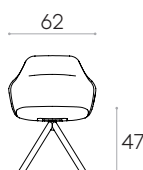

12,2kg

1 unidad
13,8 kg
0,21 m³

KD

COM 140cm / por unidad

1 unidad 145cm

8 o más unidades 140cm

* COM tendrá el precio de G2