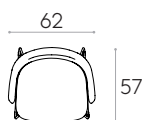

11,3kg

1 unidad
12,9 kg
0,21 m³

KD

COM 140cm / por unidad	
1 unidad	145cm
8 o más unidades	140cm
* COM tendrá el precio de G2