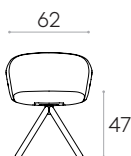

11,9kg

1 unidad
13,5 kg
0,21 m³

KD

COM 140cm / por unidad

1 unidad 145cm

8 o más unidades 130cm

* COM tendrá el precio de G2