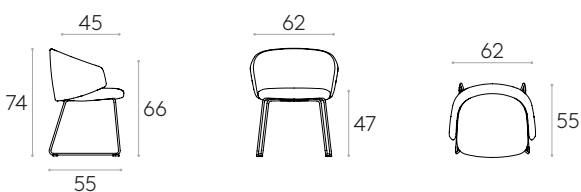

11,1kg

1 unidad
12,7 kg
0,21 m³

KD

COM 140cm / por unidad

1 unidad 145cm

8 o más unidades 130cm

* COM tendrá el precio de G2