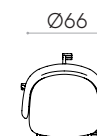

13,4kg

1 unidad
15,3 kg
0,23 m³

KD

COM 140cm / por unidad

1 unidad 145cm

8 o más unidades 140cm

* COM tendrá el precio de G2