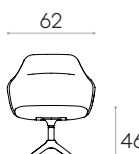

Sillón con respaldo bajo (base giratoria de 4 radios de aluminio)

Código: **BIN0020**

Sillón tapizado con respaldo bajo y base giratoria de 4 radios de aleación de aluminio inyectado. La altura del asiento no es regulable.

Tapicería: disponible en todos los tejidos y pieles indicados en nuestro libro de acabados.

Acabados de la base: pulido o con pintura de poliéster termoendurecida con acabado micro-texturizado en blanco o negro.

Conteras: conteras de plástico como estándar. Conteras con fieltro con un aumento.

Producto con certificación GREENGUARD Gold.

11,5kg

1 unidad
13,4 kg
0,16 m³

KD

COM 140cm / por unidad	
1 unidad	145cm
8 o más unidades	130cm
* COM tendrá el precio de G2	

Sillón con respaldo medio (base giratoria de 4 radios de aluminio)

Código: **BIN0120**

Sillón tapizado con respaldo medio y base giratoria de 4 radios de aleación de aluminio inyectado. La altura del asiento no es regulable.

Tapicería: disponible en todos los tejidos y pieles indicados en nuestro libro de acabados.

Acabados de la base: pulido o con pintura de poliéster termoendurecida con acabado micro-texturizado en blanco o negro.

Conteras: conteras de plástico como estándar. Conteras con fieltro con un aumento.

Producto con certificación GREENGUARD Gold.

11,7kg

1 unidad
13,6 kg
0,21 m³

KD

COM 140cm / por unidad	
1 unidad	145cm
8 o más unidades	140cm
* COM tendrá el precio de G2	

Sillón con respaldo bajo (base giratoria de 5 radios de aluminio con ruedas + elevación con gas)

Código: **BIN0010**

Sillón tapizado con respaldo bajo y base giratoria de 5 radios de aleación de aluminio inyectado con columna de gas y ruedas dobles giratorias Ø65mm con rodadura blanda. La altura del asiento es regulable con columna de gas.