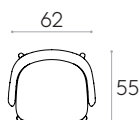

Sillón con respaldo bajo y base de 4 patas de madera

Código: **BIN0050MA**

Sillón tapizado con respaldo bajo y base de 4 patas de roble macizo con estructura interior de acero.

Tapicería: disponible en todos los tejidos y pieles indicados en nuestro libro de acabados.

Acabados de patas: disponible en todos los acabados para roble del libro de acabados de madera.

Conteras: conteras de plástico como estándar. Conteras con fieltro con un aumento.

Producto con certificación GREENGUARD Gold.

10,2kg

KD

COM 140cm / por unidad

1 unidad 145cm

8 o más unidades 130cm

* COM tendrá el precio de G2

Sillón con respaldo medio y base de 4 patas de madera

Código: **BIN0150MA**

Sillón tapizado con respaldo medio y base de 4 patas de roble macizo con estructura interior de acero.

Tapicería: disponible en todos los tejidos y pieles indicados en nuestro libro de acabados.

Acabados de patas: disponible en todos los acabados para roble del libro de acabados de madera.

Conteras: conteras de plástico como estándar. Conteras con fieltro con un aumento.

Producto con certificación GREENGUARD Gold.

10,3kg

KD

COM 140cm / por unidad

1 unidad 145cm

8 o más unidades 140cm

* COM tendrá el precio de G2

Sillón con respaldo bajo y base giratoria de 4 radios de acero

Código: **BIN0025**

Sillón tapizado con respaldo bajo y base giratoria de 4 radios de tubo redondo de acero. La altura del asiento no es regulable.

Tapicería: disponible en todos los tejidos y pieles indicados en nuestro libro de acabados.

Acabados de la base: en pintura de poliéster termoendurecida con acabado micro-texturizado en los colores M1 y M2 del libro de acabados de metal.

Conteras: conteras de plástico como estándar. Conteras con fieltro o conteras de otros materiales para suelos específicos con un aumento.