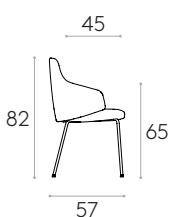

10,1kg

1 unidad
11,7 kg
0,21 m³

KD

COM 140cm / por unidad	
1 unidad	145cm
8 o más unidades	140cm
* COM tendrá el precio de G2