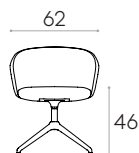

Sillón con respaldo bajo (base giratoria de 4 radios de aluminio)

Código: **BIN0020**

Sillón tapizado con respaldo bajo y base giratoria de 4 radios de aleación de aluminio inyectado. La altura del asiento no es regulable.

Tapicería: disponible en todos los tejidos y pieles indicados en nuestro libro de acabados.

Acabados de la base: pulido o con pintura de poliéster termoendurecida con acabado micro-texturizado en blanco o negro.

Conteras: conteras de plástico como estándar. Conteras con fieltro con un aumento.

Producto con certificación GREENGUARD Gold.

11,5kg

1 unidad
13,4 kg
0,16 m³

KD

COM 140cm / por unidad	
1 unidad	145cm
8 o más unidades	130cm
* COM tendrá el precio de G2	

Sillón con respaldo medio (base giratoria de 4 radios de aluminio)

Código: **BIN0120**

Sillón tapizado con respaldo medio y base giratoria de 4 radios de aleación de aluminio inyectado. La altura del asiento no es regulable.

Tapicería: disponible en todos los tejidos y pieles indicados en nuestro libro de acabados.

Acabados de la base: pulido o con pintura de poliéster termoendurecida con acabado micro-texturizado en blanco o negro.

Conteras: conteras de plástico como estándar. Conteras con fieltro con un aumento.

Producto con certificación GREENGUARD Gold.

11,7kg

1 unidad
13,6 kg
0,21 m³

KD

COM 140cm / por unidad	
1 unidad	145cm
8 o más unidades	140cm
* COM tendrá el precio de G2	

Sillón con respaldo bajo (base giratoria de 5 radios de aluminio con ruedas + elevación con gas)

Código: **BIN0010**

Sillón tapizado con respaldo bajo y base giratoria de 5 radios de aleación de aluminio inyectado con columna de gas y ruedas dobles giratorias Ø65mm con rodadura blanda. La altura del asiento es regulable con columna de gas.