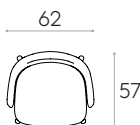

Sillón con respaldo bajo y base de 4 patas de madera

Código: **BIN0050MA**

Sillón tapizado con respaldo bajo y base de 4 patas de roble macizo con estructura interior de acero.

Tapicería: disponible en todos los tejidos y pieles indicados en nuestro libro de acabados.

Acabados de patas: disponible en todos los acabados para roble del libro de acabados de madera.

Conteras: conteras de plástico como estándar. Conteras con fieltro con un aumento.

Producto con certificación GREENGUARD Gold.

10,2kg

KD

COM 140cm / por unidad

1 unidad 145cm

8 o más unidades 130cm

* COM tendrá el precio de G2

Sillón con respaldo medio y base de 4 patas de madera

Código: **BIN0150MA**

Sillón tapizado con respaldo medio y base de 4 patas de roble macizo con estructura interior de acero.

Tapicería: disponible en todos los tejidos y pieles indicados en nuestro libro de acabados.

Acabados de patas: disponible en todos los acabados para roble del libro de acabados de madera.

Conteras: conteras de plástico como estándar. Conteras con fieltro con un aumento.

Producto con certificación GREENGUARD Gold.

10,3kg

KD

COM 140cm / por unidad

1 unidad 145cm

8 o más unidades 140cm

* COM tendrá el precio de G2

Sillón con respaldo bajo y base giratoria de 4 radios de acero

Código: **BIN0025**

Sillón tapizado con respaldo bajo y base giratoria de 4 radios de tubo redondo de acero. La altura del asiento no es regulable.

Tapicería: disponible en todos los tejidos y pieles indicados en nuestro libro de acabados.

Acabados de la base: en pintura de poliéster termoendurecida con acabado micro-texturizado en los colores M1 y M2 del libro de acabados de metal.

Conteras: conteras de plástico como estándar. Conteras con fieltro o conteras de otros materiales para suelos específicos con un aumento.