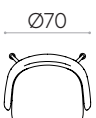

Sillón con respaldo bajo (base giratoria de 4 radios de aluminio)

Código: **BIN0020**

Sillón tapizado con respaldo bajo y base giratoria de 4 radios de aleación de aluminio inyectado. La altura del asiento no es regulable.

Tapicería: disponible en todos los tejidos y pieles indicados en nuestro libro de acabados.

Acabados de la base: pulido o con pintura de poliéster termoendurecida con acabado micro-texturizado en blanco o negro.

Conteras: conteras de plástico como estándar. Conteras con fieltro con un aumento.

Producto con certificación GREENGUARD Gold.

11,5kg

1 unidad
13,4 kg
0,16 m³

KD

COM 140cm / por unidad	
1 unidad	145cm
8 o más unidades	130cm
* COM tendrá el precio de G2	

Sillón con respaldo medio (base giratoria de 4 radios de aluminio)

Código: **BIN0120**

Sillón tapizado con respaldo medio y base giratoria de 4 radios de aleación de aluminio inyectado. La altura del asiento no es regulable.

Tapicería: disponible en todos los tejidos y pieles indicados en nuestro libro de acabados.

Acabados de la base: pulido o con pintura de poliéster termoendurecida con acabado micro-texturizado en blanco o negro.

Conteras: conteras de plástico como estándar. Conteras con fieltro con un aumento.

Producto con certificación GREENGUARD Gold.

11,7kg

1 unidad
13,6 kg
0,21 m³

KD

COM 140cm / por unidad	
1 unidad	145cm
8 o más unidades	140cm
* COM tendrá el precio de G2	

Sillón con respaldo bajo (base giratoria de 5 radios de aluminio con ruedas + elevación con gas)

Código: **BIN0010**

Sillón tapizado con respaldo bajo y base giratoria de 5 radios de aleación de aluminio inyectado con columna de gas y ruedas dobles giratorias Ø65mm con rodadura blanda. La altura del asiento es regulable con columna de gas.