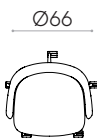

12,7kg

1 unidad
14,6 kg
0,21 m³

KD

COM 140cm / por unidad

1 unidad 145cm

8 o más unidades 130cm

* COM tendrá el precio de G2