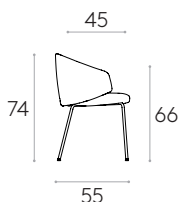

9,8kg

1 unidad
11,4 kg
0,21 m³

KD

COM 140cm / por unidad	
1 unidad	145cm
8 o más unidades	130cm
* COM tendrá el precio de G2