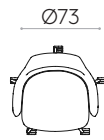

Sillón tapizado con respaldo medio y base giratoria de 5 radios de aleación de aluminio inyectado con elevación de gas, movimiento sincro y ruedas dobles giratorias Ø65mm con rodadura blanda. La altura del asiento es regulable con columna de gas.

Movimiento sincro: asiento y respaldo regulables en altura. Mecanismo sincro con regulación de tensión lateral. Bloqueo del movimiento en cinco posiciones con desbloqueo de seguridad antirretorno. Inclinación del respaldo hasta 19° y de 7° en el asiento.

Tapicería: disponible en todos los tejidos y pieles indicados en nuestro libro de acabados. **Acabados de la base:** pulido o con pintura de poliéster termoendurecida con acabado micro-texturizado en blanco o negro.

Ruedas: ruedas dobles giratorias Ø65mm con rodadura blanda como estándar. Disponibles ruedas con rodadura dura.

Producto con certificación GREENGUARD Gold.

16kg

1 unidad
18,3 kg
0,30 m³

KD

COM 140cm / por unidad

1 unidad 170cm

8 o más unidades 165cm

* COM tendrá el precio de G2