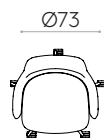

Sillón tapizado con respaldo alto y base giratoria de 5 radios de aleación de aluminio inyectado con elevación de gas, movimiento sincro y ruedas dobles giratorias Ø65mm con rodadura blanda. La altura del asiento es regulable con columna de gas.

Movimiento sincro: asiento y respaldo regulables en altura. Mecanismo sincro con regulación de tensión lateral. Bloqueo del movimiento en cinco posiciones con desbloqueo de seguridad antirretorno. Inclinación del respaldo hasta 19° y de 7° en el asiento.

Tapicería: disponible en todos los tejidos y pieles indicados en nuestro libro de acabados. **Acabados de la base:** pulido o con pintura de poliéster termoendurecida con acabado micro-texturizado en blanco o negro.

Ruedas: ruedas dobles giratorias Ø65mm con rodadura blanda como estándar. Disponibles ruedas con rodadura dura.

Producto con certificación GREENGUARD Gold.