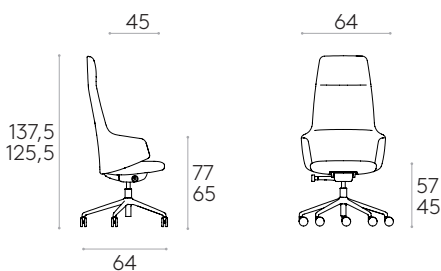

Sillón con respaldo medio (base giratoria 5 radios de aluminio con ruedas + elevación con gas + sincro)

Código: **BIN0318**

Sillón tapizado con respaldo alto y base giratoria de 5 radios de aleación de aluminio inyectado con elevación de gas, movimiento sincro y ruedas dobles giratorias Ø65mm con rodadura blanda. La altura del asiento es regulable con columna de gas.

Movimiento sincro: asiento y respaldo regulables en altura. Mecanismo sincro con regulación de tensión lateral. Bloqueo del movimiento en cinco posiciones con desbloqueo de seguridad antirretorno. Inclinación del respaldo hasta 19° y de 7° en el asiento.

Tapicería: disponible en todos los tejidos y pieles indicados en nuestro libro de acabados. **Acabados de la base:** pulido o con pintura de poliéster termoendurecida con acabado micro-texturizado en blanco o negro.

Ruedas: ruedas dobles giratorias Ø65mm con rodadura blanda como estándar. Disponibles ruedas con rodadura dura.

Producto con certificación GREENGUARD Gold.