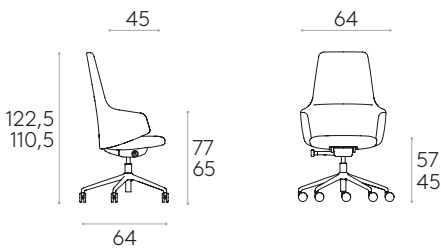

Sillón con respaldo medio (base giratoria 5 radios de aluminio con ruedas + elevación con gas + sincro)

Código: **BIN0218**

Sillón tapizado con respaldo medio y base giratoria de 5 radios de aleación de aluminio inyectado con elevación de gas, movimiento sincro y ruedas dobles giratorias Ø65mm con rodadura blanda. La altura del asiento es regulable con columna de gas.

Movimiento sincro: asiento y respaldo regulables en altura. Mecanismo sincro con regulación de tensión lateral. Bloqueo del movimiento en cinco posiciones con desbloqueo de seguridad antirretorno. Inclinación del respaldo hasta 19° y de 7° en el asiento.

Tapicería: disponible en todos los tejidos y pieles indicados en nuestro libro de acabados. **Acabados de la base:** pulido o con pintura de poliéster termoendurecida con acabado micro-texturizado en blanco o negro.

Ruedas: ruedas dobles giratorias Ø65mm con rodadura blanda como estándar. Disponibles ruedas con rodadura dura.

Producto con certificación GREENGUARD Gold.