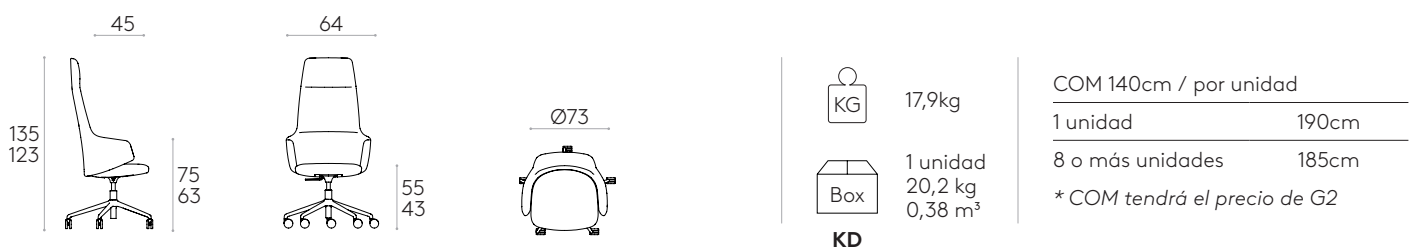

**Sillón con respaldo alto
(base giratoria 5 radios de aluminio con ruedas + elevación de gas + basculante)**

Código: **BIN0315**

Sillón tapizado con respaldo alto y base giratoria de 5 radios de aleación de aluminio inyectado con elevación de gas, inclinación y ruedas dobles giratorias Ø65mm con rodadura blanda. La altura del asiento es regulable con columna de gas.

Movimiento basculante: mecanismo de inclinación 12° con bloqueo en posición de trabajo y desbloqueo de seguridad. Altura de asiento regulable.

Tapicería: disponible en todos los tejidos y pieles indicados en nuestro libro de acabados.

Acabados de la base: pulido o con pintura de poliéster termoendurecida con acabado micro-texturizado en blanco o negro.

Ruedas: ruedas dobles giratorias Ø65mm con rodadura blanda como estándar. Disponibles ruedas con rodadura dura.

Producto con certificación GREENGUARD Gold.