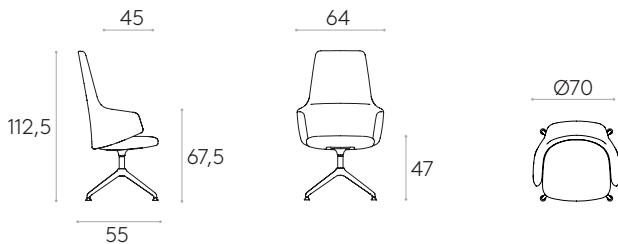

Sillón con respaldo medio (base de 4 radios de aluminio)

Código: **BIN0220**

Sillón tapizado con respaldo medio y base giratoria de 4 radios de aleación de aluminio inyectado. La altura del asiento no es regulable.

Tapicería: disponible en todos los tejidos y pieles indicados en nuestro libro de acabados.

Acabados de la base: pulido o con pintura de poliéster termoendurecida con acabado micro-texturizado en blanco o negro.

Conteras: conteras de plástico como estándar. Conteras con fieltro con un aumento.

Producto con certificación GREENGUARD Gold.

	13,7kg
	1 unidad 16,0 kg 0,30 m³
KD	

COM 140cm / por unidad	
1 unidad	170cm
8 o más unidades	165cm
* COM tendrá el precio de G2	

Sillón con respaldo alto (base de 4 radios de aluminio)

Código: **BIN0320**

Sillón tapizado con respaldo alto y base giratoria de 4 radios de aleación de aluminio inyectado. La altura del asiento no es regulable.

Tapicería: disponible en todos los tejidos y pieles indicados en nuestro libro de acabados.

Acabados de la base: pulido o con pintura de poliéster termoendurecida con acabado micro-texturizado en blanco o negro.

Conteras: conteras de plástico como estándar. Conteras con fieltro con un aumento.

Producto con certificación GREENGUARD Gold.