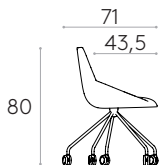

COM 140cm / par unité	
1 unité	130cm
8 ou plus unités	130cm
* COM seront considérés comme G2