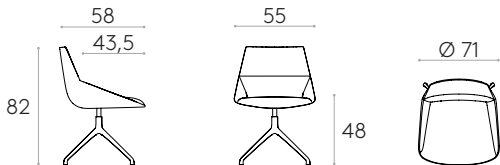

COM 140cm / par unité	
1 unité	130cm
8 ou plus unités	130cm
* COM seront considérés comme G2