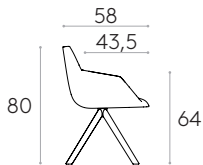

COM 140cm / par unité

1 unité 140cm

8 ou plus unités 130cm

* COM seront considérés comme G2