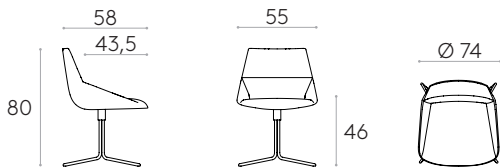

13,7kg

1 unité
16,1 kg
0,31 m³

COM 140cm / par unité

1 unité 130cm

8 ou plus unités 130cm

* COM seront considérés comme G2