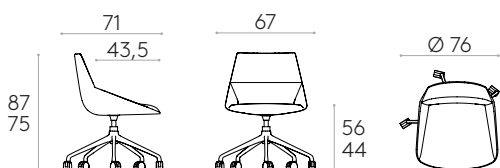

COM 140cm / par unité	
1 unité	130cm
8 ou plus unités	130cm
* COM seront considérés comme G2