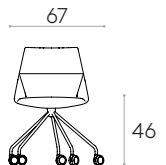

COM 140cm / par unité	
1 unité	130cm
8 ou plus unités	130cm
* COM seront considérés comme G2