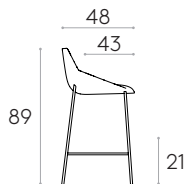

COM 140cm / par unité

1 unité 100cm

8 ou plus unités 90cm

* COM seront considérés comme G2