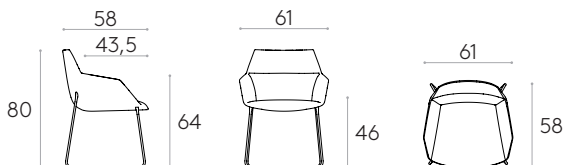

Chaise avec piètement en tige

Code: **DUN0250**

Chaise tapissée avec piètement en tige d'acier ronde.

Tapiserie : à choisir parmi les tissus et les cuirs de notre nuancier.

Finitions du piètement : en chrome ou en peinture polyester thermodurcissable avec une finition micro-texturée dans les couleurs M1 et M2 du nuancier métallique.

Patins : patins en plastique de série. Des patins avec feutre sont disponibles avec un supplément.

Produit certifié GREENGUARD Gold.

10,1kg

1 unité
12,5 kg
0,31 m³

COM 140cm / par unité

1 unité 130cm

8 ou plus unités 130cm

* COM seront considérés comme G2

Fauteuil avec piètement en tige

Code: **DUN0150**

Fauteuil tapissée avec piètement en tige d'acier ronde.

Tapiserie : à choisir parmi les tissus et les cuirs de notre nuancier.

Finitions du piètement : en chrome ou en peinture polyester thermodurcissable avec une finition micro-texturée dans les couleurs M1 et M2 du nuancier métallique.

Patins : patins en plastique de série. Des patins avec feutre sont disponibles avec un supplément.

Produit certifié GREENGUARD Gold.

10,6kg

1 unité
13 kg
0,31 m³

COM 140cm / par unité

1 unité 140cm

8 ou plus unités 130cm

* COM seront considérés comme G2

Chaise avec piètement pivotant à 4 branches en bois

Code: **DUN0240MA**

Chaise tapissée avec piètement pivotant à 4 branches en chêne massif avec structure interne en acier. La hauteur d'assise n'est pas réglable.

Tapiserie : à choisir parmi les tissus et les cuirs de notre nuancier.

Finitions du piètement : disponible dans toutes les finitions en chêne du nuancier bois.

Patins : patins en plastique de série. Des patins avec feutre sont disponibles avec un supplément.

Produit certifié GREENGUARD Gold.

12,9kg

1 unité
15,3 kg
0,31 m³

COM 140cm / par unité

1 unité 130cm

8 ou plus unités 130cm

* COM seront considérés comme G2