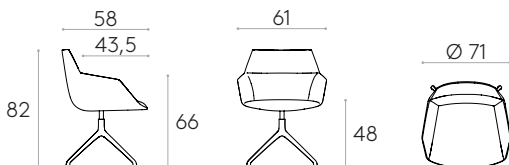

COM 140cm / par unité	
1 unité	140cm
8 ou plus unités	130cm
* COM seront considérés comme G2