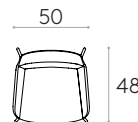

COM 140cm / par unité

1 unité 100cm

8 ou plus unités 90cm

* COM seront considérés comme G2