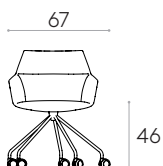

COM 140cm / par unité	
1 unité	140cm
8 ou plus unités	130cm
* COM seront considérés comme G2