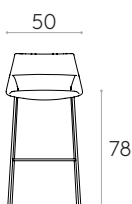

COM 140cm / par unité

1 unité 100cm

8 ou plus unités 90cm

* COM seront considérés comme G2