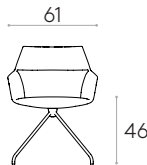

COM 140cm / par unité	
1 unité	140cm
8 ou plus unités	130cm
* COM seront considérés comme G2