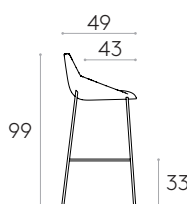

COM 140cm / par unité

1 unité 100cm

8 ou plus unités 90cm

* COM seront considérés comme G2