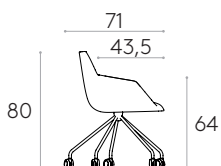

COM 140cm / par unité	
1 unité	140cm
8 ou plus unités	130cm
* COM seront considérés comme G2