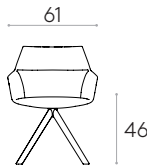

COM 140cm / par unité

1 unité 140cm

8 ou plus unités 130cm

* COM seront considérés comme G2