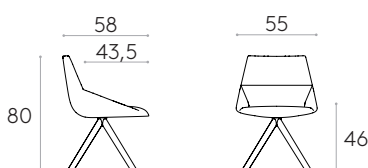

12,9kg

1 unité
15,3 kg
0,31 m³

COM 140cm / par unité

1 unité 130cm

8 ou plus unités 130cm

* COM seront considérés comme G2