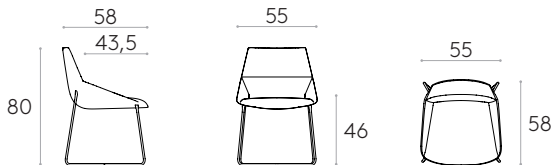

10,1kg

1 unité
12,5 kg
0,31 m³

COM 140cm / par unité

1 unité 130cm

8 ou plus unités 130cm

* COM seront considérés comme G2