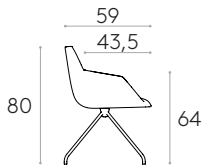

COM 140cm / par unité	
1 unité	140cm
8 ou plus unités	130cm
* COM seront considérés comme G2