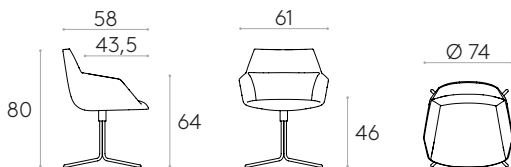

14,2kg

1 unité
16,6 kg
0,31 m³

COM 140cm / par unité

1 unité 140cm

8 ou plus unités 130cm

* COM seront considérés comme G2