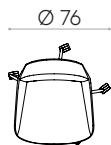

COM 140cm / par unité	
1 unité	130cm
8 ou plus unités	130cm
* COM seront considérés comme G2