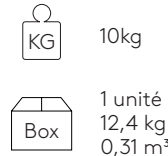

COM 140cm / par unité	
1 unité	130cm
8 ou plus unités	130cm
* COM seront considérés comme G2