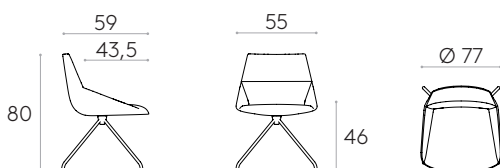

13,7kg

1 unité
16,1 kg
0,31 m³

COM 140cm / par unité

1 unité 130cm

8 ou plus unités 130cm

* COM seront considérés comme G2