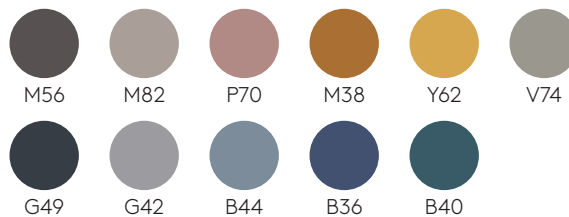

GARANTÍA

5 años

ACABADOS

Libro de acabados [+info](#)

Tapicería: todos los tejidos y pieles indicados en el libro de acabados.

Bases de acero

Colores M1

Colores M

Cromo

Asientos de madera

Roble

Nogal

Colores W1

Colores W2

Taburete A.75cm (asiento de madera)

Código: **SUN0030**

Taburete A.75cm con asiento de madera y base de 4 radios de acero.

Acabados del asiento: disponible en roble y nogal macizos en cualquier acabado o lacado en colores W1 y W2 del libro de acabados de madera.