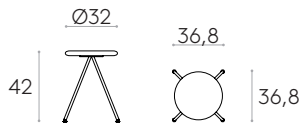

Taburete A.42cm (asiento de madera)

Código: **SUN0230**

Taburete A.42cm con asiento de madera y base de 4 radios de acero.

Acabados del asiento: disponible en roble y nogal macizos en cualquier acabado o lacado en colores W1 y W2 del libro de acabados de madera.

Acabados de la base: pintura de poliéster termoendurecida en colores M1, M2 y cromo del libro de acabados.

Conteras: conteras de plástico como estándar. Conteras de plástico con fieltro con un aumento.