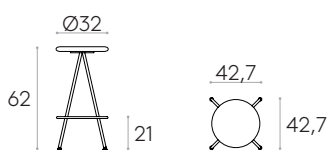

Taburete A.75cm (asiento de madera)

Código: **SUN0030**

Taburete A.75cm con asiento de madera y base de 4 radios de acero.

Acabados del asiento: disponible en roble y nogal macizos en cualquier acabado o lacado en colores W1 y W2 del libro de acabados de madera.

Acabados de la base: pintura de poliéster termoendurecida en colores M1, M2 y cromo del libro de acabados.

Conteras: conteras de plástico como estándar. Conteras de plástico con fieltro con un aumento.

Taburete A.75cm (asiento tapizado)

Código: **SUN0040**

Taburete A.75cm con asiento tapizado y base de 4 radios de acero.

Tapicería: disponible en todos los materiales indicados en el libro de acabados.

Acabados de la base: pintura de poliéster termoendurecida en colores M1, M2 y cromo del libro de acabados.

Conteras: conteras de plástico como estándar. Conteras de plástico con fieltro con un aumento.

COM 140cm / por unidad	
1 unidad	60cm
8 o más unidades	50cm
* COM tendrá el precio de G2	

Taburete A.62cm (asiento de madera)

Código: **SUN0130**

Taburete A.62cm con asiento de madera y base de 4 radios de acero.

Acabados del asiento: disponible en roble y nogal macizos en cualquier acabado o lacado en colores W1 y W2 del libro de acabados de madera.

Acabados de la base: pintura de poliéster termoendurecida en colores M1, M2 y cromo del libro de acabados.

Conteras: conteras de plástico como estándar. Conteras de plástico con fieltro con un aumento.