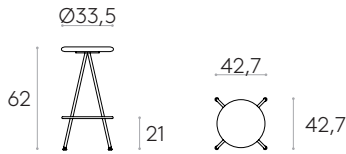

Conteras: conteras de plástico como estándar. Conteras de plástico con fieltro con un aumento.

COM 140cm / por unidad	
1 unidad	60cm
8 o más unidades	50cm
* COM tendrá el precio de G2	

Taburete A.42cm (asiento de madera)