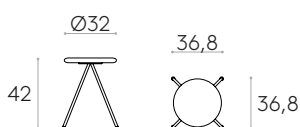

Taburete A.42cm (asiento tapizado)

Código: **SUN0240**

Taburete A.42cm con asiento tapizado y base de 4 radios de acero.

Tapicería: disponible en todos los materiales indicados en el libro de acabados.

Acabados de la base: pintura de poliéster termoendurecida en colores M1, M2 y cromo del libro de acabados.

Conteras: conteras de plástico como estándar. Conteras de plástico con fieltro con un aumento.