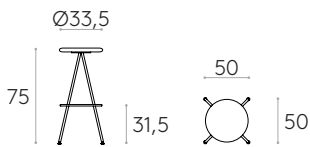

Taburete A.75cm con asiento de madera y base de 4 radios de acero.

Acabados del asiento: disponible en roble y nogal macizos en cualquier acabado o lacado en colores W1 y W2 del libro de acabados de madera.

Acabados de la base: pintura de poliéster termoendurecida en colores M1, M2 y cromo del libro de acabados.

Conteras: conteras de plástico como estándar. Conteras de plástico con fieltro con un aumento.