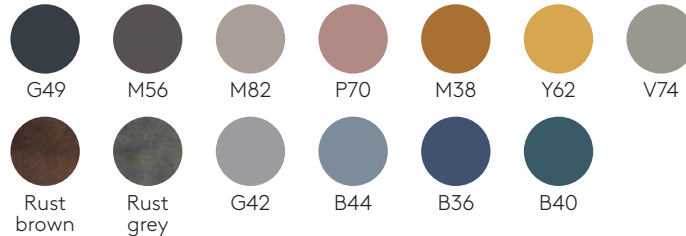

GARANTÍA

5 años

ACABADOS

Libro de acabados [+info](#)

Tapicería: todos los tejidos y pieles indicados en el libro de acabados.

Bases de acero

Colores M1

Colores M

Cromo

Asientos de madera

Roble

Nogal

Colores W1

Colores W2

Taburete A.75cm (asiento de madera)

Código: **SUN0030**