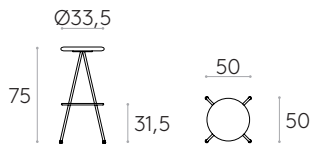

Conteras: conteras de plástico como estándar. Conteras de plástico con fieltro con un aumento.

COM 140cm / por unidad	
1 unidad	60cm
8 o más unidades	50cm
* COM tendrá el precio de G2	

Taburete A.62cm (asiento de madera)