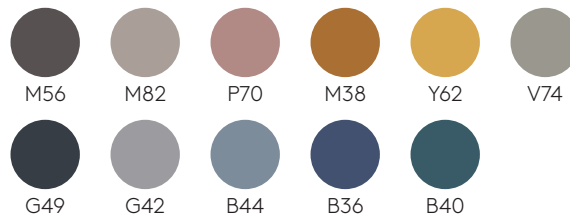

GARANTIE

5 ans

FINITIONS

Nuancier des finitions [+info](#)

Rembourrage: dans tous les tissus et cuirs indiqués dans le nuancier.

Piètements en acier**Couleurs M1****Couleurs M2****Chrome****Assises en bois****Chêne****Noyer****Couleurs W1****Couleurs W2**