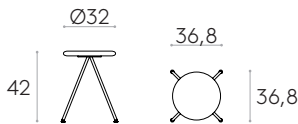

Tabouret H.42cm (assise en bois)

Code: **SUN0230**

Tabouret H.42cm avec assise rembourrée et piètement 4 pieds en acier.

Rembourrage: dans tous les tissus et cuirs indiqués dans le nuancier.

Finitions du piètement: en poudre thermodurcissable de polyester dans les couleurs M1, M2 et chrome du nuancier métallique.

Patins: patins en plastique de série. Des patins en plastique avec feutre sont disponible avec un supplément.