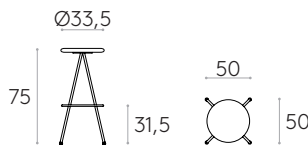

Tabouret H.75cm (assise en bois)

Code: **SUN0030**

Tabouret H.75cm avec assise en bois et piètement 4 pieds en acier.

Finitions de l'assise: disponible en bois de chêne et de noyer ou laquée dans les couleurs W1 et W2 du nuancier.

Finitions du piètement: en poudre thermodurcissable de polyester dans les couleurs M1, M2 et chrome du nuancier métallique.

Patins: patins en plastique de série. Des patins en plastique avec feutre sont disponibles avec un supplément.

5,1kg

1 unité
6,9 kg
0,21 m³

Tabouret H.75cm (assise rembourrée)

Code: **SUN0040**

Tabouret H.75cm avec assise rembourrée et piètement 4 pieds en acier.

Rembourrage: dans tous les tissus et cuirs indiqués dans le nuancier.

Finitions du piètement: en poudre thermodurcissable de polyester dans les couleurs M1, M2 et chrome du nuancier métallique.

Patins: patins en plastique de série. Des patins en plastique avec feutre sont disponibles avec un supplément.

5,1kg

1 unité
6,9 kg
0,21 m³

COM 140cm / par unité

1 unité	60cm

8 ou plus unités	50cm

* COM seront évalués comme G2

Tabouret H.62cm (assise en bois)

Code: **SUN0130**

Tabouret H.62cm avec assise en bois et piètement 4 pieds en acier.

Finitions de l'assise: disponible en bois de chêne et de noyer ou laquée dans les couleurs W1 et W2 du nuancier.

Finitions du piètement: en poudre thermodurcissable de polyester dans les couleurs M1, M2 et chrome du nuancier métallique.

Patins: patins en plastique de série. Des patins en plastique avec feutre sont disponibles avec un supplément.

4,7kg

1 unité
6,5 kg
0,19 m³