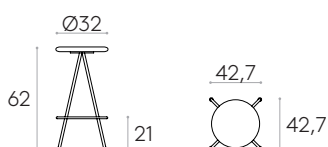

Tabouret H.62cm (assise en bois)

Code: **SUN0130**

Tabouret H.62cm avec assise en bois et piètement 4 pieds en acier.

Finitions de l'assise: disponible en bois de chêne et de noyer ou laquée dans les couleurs W1 et W2 du nuancier.

Finitions du piètement: en poudre thermodurcissable de polyester dans les couleurs M1, M2 et chrome du nuancier métallique.

Patins: patins en plastique de série. Des patins en plastique avec feutre sont disponibles avec un supplément.