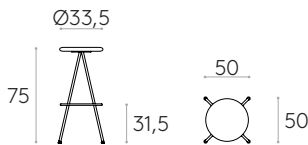

5,1kg

1 unité
6,9 kg
0,21 m³