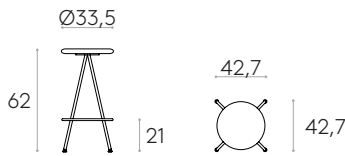

Tabouret H.62cm (assise rembourrée)

Code: **SUN0140**

Tabouret H.62cm avec assise rembourrée et piètement 4 pieds en acier.

Rembourrage: dans tous les tissus et cuirs indiqués dans le nuancier.

Finitions du piètement: en poudre thermodurcissable de polyester dans les couleurs M1, M2 et chrome du nuancier métallique.

Patins: patins en plastique de série. Des patins en plastique avec feutre sont disponible avec un supplément.