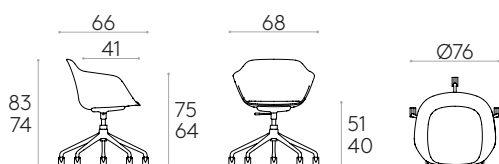

Sillón con base giratoria de 5 radios de aluminio con ruedas + elevación con gas (carcasa tapizada soft)

Código: **TAI0864**

Sillón con carcasa tapizada soft y base giratoria de 5 radios de aluminio inyectado con columna de gas y ruedas dobles giratorias de Ø65mm con rodadura blanda. La altura del asiento es regulable.

Tapicería: disponible en todos los tejidos y pieles indicados en el libro de acabados.

Acabados de la base: pulido o con pintura de poliéster termoendurecida con acabado micro-texturizado en blanco o negro.

Ruedas: ruedas dobles giratorias Ø65mm con rodadura blanda como estándar.

Producto con certificación GREENGUARD Gold.