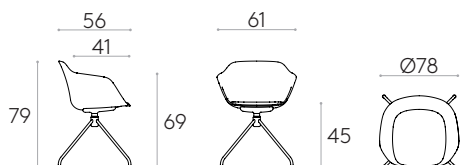

Sillón con base giratoria de 4 radios de acero (carcasa tapizada)

Código: **TAI0660**

Sillón con carcasa tapizada y base giratoria de 4 radios de varilla de acero redonda. La altura del asiento no es regulable.

Tapicería: disponible en todos los tejidos y pieles indicados en el libro de acabados.

Acabados de la base: en cromo o pintura de poliéster termoendurecida con acabado micro-texturizado en los colores M1 y M2 del libro de acabados de metal.

Conteras: conteras de plástico como estándar. Conteras de plástico con fieltro con un aumento.

Producto con certificación GREENGUARD Gold.