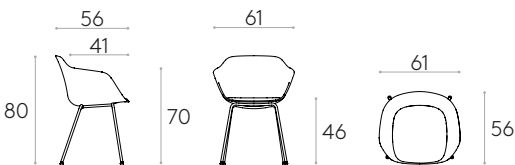

Sillón con base de 4 patas (carcasa tapizada)

Código: TAI0610

Sillón con carcasa tapizada y base de 4 patas de tubo de acero redondo.

Tapicería: disponible en todos los tejidos y pieles indicados en el libro de acabados.

Acabados de la base: en cromo o pintura de poliéster termoendurecida con acabado micro-texturizado en los colores M1 y M2 del libro de acabados de metal.

Conteras: conteras de plástico como estándar. Conteras de plástico con fieltro con un aumento.

Producto con certificación GREENGUARD Gold.