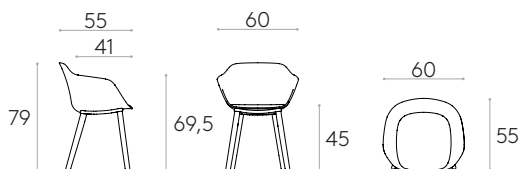

Sillón con 4 patas de madera (carcasa de plástico)

Código: **TAI0040MA**

Sillón con carcasa de polipropileno y base de 4 patas de roble macizo con estructura interior de acero. Opcionalmente, la carcasa puede llevar un panel de asiento tapizado.

Acabados de la carcasa: superficie con micro-textura mate antideslizante. Disponible en todos los colores PP1 del libro de acabados de polipropileno. Para pedidos superiores a 300 unidades se pueden fabricar colores personalizados.

Acabados de las patas: disponible en todos los acabados para roble del libro de acabados de madera.

Conteras: conteras de plástico como estándar. Conteras de plástico con fieltro con un aumento.

Producto con certificación GREENGUARD Gold.