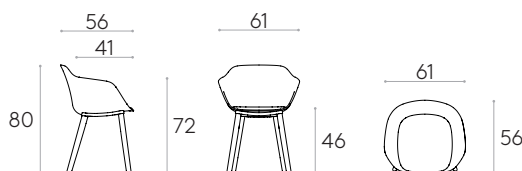

Sillón con 4 patas de madera (carcasa tapizada soft)

Código: **TAI0840MA**

Sillón con carcasa tapizada soft y base de 4 patas de roble macizo con estructura interior de acero.

Tapicería: disponible en todos los tejidos y pieles indicados en el libro de acabados.

Acabados de las patas: disponible en todos los acabados para roble del libro de acabados de madera.

Conteras: conteras de plástico como estándar. Conteras de plástico con fieltro con un aumento.

Producto con certificación GREENGUARD Gold.