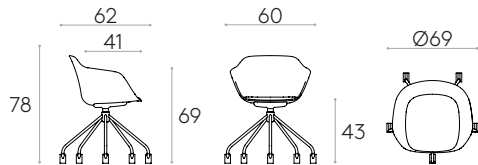

Sillón con base giratoria de 5 radios de acero con ruedas (carcasa de plástico)

Código: **TAI0062**

Sillón con carcasa de polipropileno y base giratoria de 5 radios de varilla de acero redonda con ruedas dobles giratorias de Ø65mm con rodadura blanda. La altura del asiento no es regulable. Opcionalmente, la carcasa puede llevar un panel de asiento tapizado.

Acabados de la carcasa: superficie con micro-textura mate antideslizante. Disponible en todos los colores PP1 del libro de acabados de polipropileno. Para pedidos superiores a 300 unidades se pueden fabricar colores personalizados.

Acabados de la base: en cromo o pintura de poliéster termoendurecida con acabado micro-texturizado en los colores M1 y M2 del libro de acabados de metal.

Ruedas: ruedas dobles giratorias Ø65mm con rodadura blanda como estándar.

Producto con certificación GREENGUARD Gold.