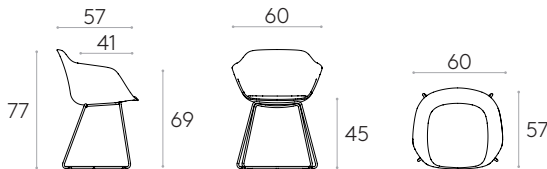

Sillón con base de varilla (carcasa de plástico)

Código: **TAI0020**

Sillón con carcasa de polipropileno y base de varilla de acero redonda. Opcionalmente, la carcasa puede llevar un panel de asiento tapizado.

Acabados de la carcasa: superficie con micro-textura mate antideslizante. Disponible en todos los colores PP1 del libro de acabados de polipropileno. Para pedidos superiores a 300 unidades se pueden fabricar colores personalizados.

Acabados de la base: en cromo o pintura de poliéster termoendurecida con acabado micro-texturizado en los colores M1 y M2 del libro de acabados de metal.

Conteras: conteras de plástico como estándar. Conteras de plástico con fieltro con un aumento.

Producto con certificación GREENGUARD Gold.