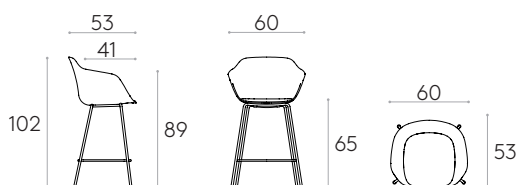

Sillón medio con base de 4 patas (carcasa tapizada soft)

Código: **TAI0880**

Sillón medio con carcasa tapizada soft y base de 4 patas de tubo de acero redondo.

Tapicería: disponible en todos los tejidos y pieles indicados en el libro de acabados.

Acabados de la base: en cromo o pintura de poliéster termoendurecida con acabado micro-texturizado en los colores M1 y M2 del libro de acabados de metal.

Conteras: conteras de plástico como estándar. Conteras de plástico con fieltro con un aumento.

Producto con certificación GREENGUARD Gold.