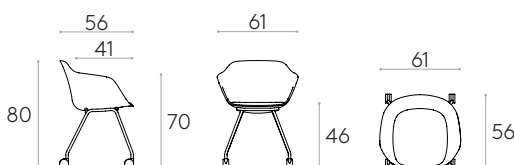

Sillón con base de 4 patas con ruedas (carcasa tapizada soft)

Código: **TAI0870**

Sillón con carcasa tapizada soft y base de 4 patas de tubo de acero redondo equipada con ruedas dobles giratorias de Ø65mm con rodadura blanda.

Tapicería: disponible en todos los tejidos y pieles indicados en el libro de acabados.

Acabados de la base: en cromo o pintura de poliéster termoendurecida con acabado micro-texturizado en los colores M1 y M2 del libro de acabados de metal.

Ruedas: ruedas dobles giratorias Ø65mm con rodadura blanda como estándar.

Producto con certificación GREENGUARD Gold.