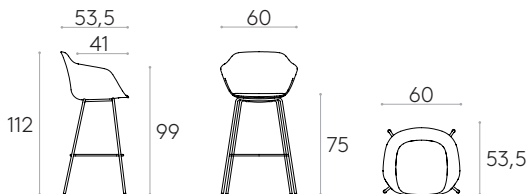

Sillón alto con carcasa de polipropileno y base de 4 patas de tubo de acero redondo. Opcionalmente, la carcasa puede llevar un panel de asiento tapizado.

Acabados de la carcasa: superficie con micro-textura mate antideslizante. Disponible en todos los colores PP1 del libro de acabados de polipropileno. Para pedidos superiores a 300 unidades se pueden fabricar colores personalizados.

Acabados de la base: en cromo o pintura de poliéster termoendurecida con acabado micro-texturizado en los colores M1 y M2 del libro de acabados de metal.

Conteras: conteras de plástico como estándar. Conteras de plástico con fieltro con un aumento.

Producto con certificación GREENGUARD Gold.

	7,5kg
	1 unidad 9,9 kg 0,31 m³
KD