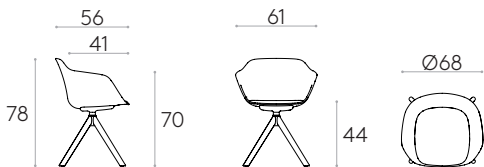

Sillón con base giratoria de 4 radios de madera (carcasa tapizada)

Código: **TAI0645MA**

Sillón con carcasa tapizada y base giratoria de 4 radios de roble macizo. La altura del asiento no es regulable.

Tapicería: disponible en todos los tejidos y pieles indicados en el libro de acabados.

Acabados de las patas: disponible en todos los acabados para roble del libro de acabados de madera.

Conteras: conteras de plástico como estándar. Conteras de plástico con fieltro con un aumento.

Producto con certificación GREENGUARD Gold.