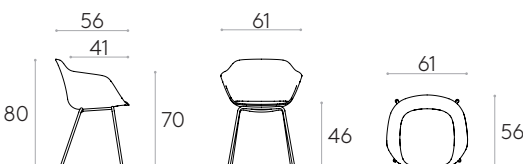

Conteras: conteras de plástico como estándar. Conteras de plástico con fieltro con un aumento.

Producto con certificación GREENGUARD Gold.

7,2 kg

1 unidad
9,6 kg
0,31 m³

COM 140cm / por unidad	
1 unidad	165cm
8 o más unidades	160cm
* COM tendrá el precio de G2	

Producto con certificación GREENGUARD Gold.

7,2 kg

1 unidad
9,6 kg
0,31 m³

COM 140cm / por unidad	
1 unidad	180cm
8 o más unidades	175cm
* COM tendrá el precio de G2	

Sillón con base de varilla (carcasa de plástico)