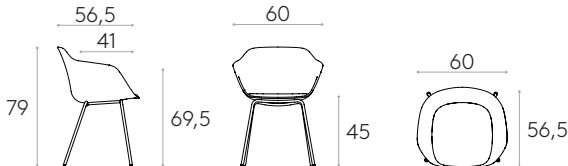

Sillón con base de 4 patas (carcasa de plástico)

Código: TAI0010

Sillón con carcasa de polipropileno y base de 4 patas de acero redondo. Opcionalmente, la carcasa puede llevar un panel de asiento tapizado.

Acabados de la carcasa: superficie con micro-textura mate antideslizante. Disponible en todos los colores PP1 del libro de acabados de polipropileno. Para pedidos superiores a 300 unidades se pueden fabricar colores personalizados.

Acabados de la base: en cromo o pintura de poliéster termoendurecida con acabado micro-texturizado en los colores M1 y M2 del libro de acabados de metal.

Conteras: conteras de plástico como estándar. Conteras de plástico con fieltro con un aumento.

Producto con certificación GREENGUARD Gold.