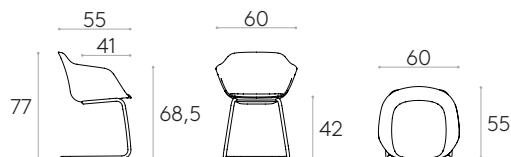

Sillón con base de patín (carcasa de plástico)

Código: **TAI0050**

Sillón con carcasa de polipropileno y base de patín de tubo de acero redondo. Opcionalmente, la carcasa puede llevar un panel de asiento tapizado.

Acabados de la carcasa: superficie con micro-textura mate antideslizante. Disponible en todos los colores PP1 del libro de acabados de polipropileno. Para pedidos superiores a 300 unidades se pueden fabricar colores personalizados.

Acabados de la base: en cromo o pintura de poliéster termoendurecida con acabado micro-texturizado en los colores M1 y M2 del libro de acabados de metal.

Conteras: conteras de plástico como estándar. Conteras de plástico con fieltro con un aumento.

Producto con certificación GREENGUARD Gold.