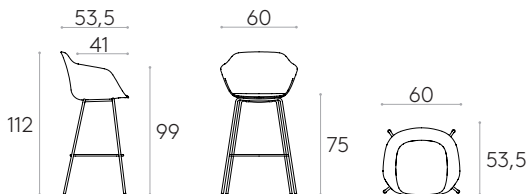

9,1kg	COM 140cm / por unidad
	1 unidad 11,5 kg 0,31 m³	1 unidad 165cm
KD		8 o más unidades 160cm
* COM tendrá el precio de G2