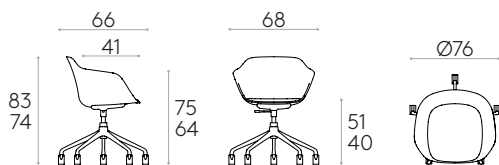

Sillón con base giratoria de 5 radios de aluminio con ruedas + elevación con gas (carcasa tapizada)

Código: **TAI0664**

Sillón con carcasa tapizada y base giratoria de 5 radios de aluminio inyectado con columna de gas y ruedas dobles giratorias de Ø65mm con rodadura blanda. La altura del asiento es regulable.

Tapicería: disponible en todos los tejidos y pieles indicados en el libro de acabados.

Acabados de la base: pulido o con pintura de poliéster termoendurecida con acabado micro-texturizado en blanco o negro.

Ruedas: ruedas dobles giratorias Ø65mm con rodadura blanda como estándar.

Producto con certificación GREENGUARD Gold.