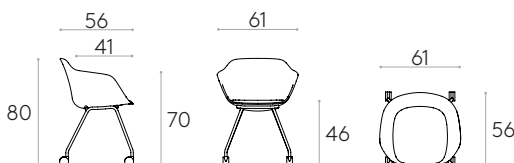

Sillón con base de 4 patas con ruedas (carcasa tapizada)

Código: **TAI0670**

Sillón con carcasa tapizada y base de 4 patas de tubo de acero redondo equipada con ruedas dobles giratorias de Ø65mm con rodadura blanda.

Tapicería: disponible en todos los tejidos y pieles indicados en el libro de acabados.

Acabados de la base: en cromo o pintura de poliéster termoendurecida con acabado micro-texturizado en los colores M1 y M2 del libro de acabados de metal.

Ruedas: ruedas dobles giratorias Ø65mm con rodadura blanda como estándar.

Producto con certificación GREENGUARD Gold.