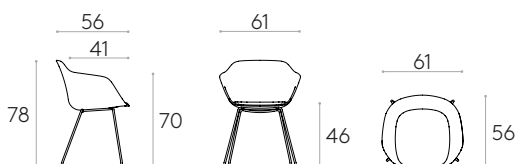

Conteras: conteras de plástico como estándar. Conteras de plástico con fieltro con un aumento.

Producto con certificación GREENGUARD Gold.

6,7kg

1 unidad
9,1 kg
0,31 m³

COM 140cm / por unidad

1 unidad 165cm

8 o más unidades 160cm

* COM tendrá el precio de G2

Sillón con base de varilla (carcasa tapizada soft)

Código: **TAI0820**

Sillón con carcasa tapizada soft y base de trineo de varilla de acero redonda.

Tapicería: disponible en todos los tejidos y pieles indicados en el libro de acabados.

Producto con certificación GREENGUARD Gold.

6,7kg

1 unidad
9,1 kg
0,31 m³

COM 140cm / por unidad

1 unidad 180cm

8 o más unidades 175cm

* COM tendrá el precio de G2

Sillón con 4 patas de plástico (carcasa de plástico)