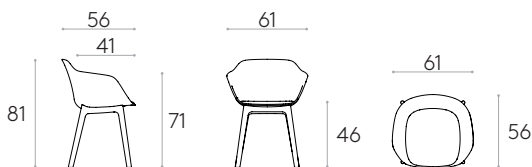

Sillón con 4 patas de plástico (carcasa tapizada soft)

Código: **TAI0630**

Sillón con carcasa tapizada soft y base de 4 patas de polipropileno reforzadas con fibra de vidrio.

Tapicería: disponible en todos los tejidos y pieles indicados en el libro de acabados.

Acabados de la base: disponible en todos los colores PP1 del libro de acabados de polipropileno.

Conteras: conteras de plástico como estándar. Conteras de plástico con fieltro con un aumento.

Producto con certificación GREENGUARD Gold.