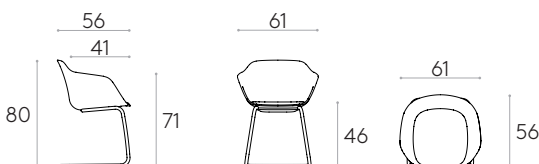

Sillón con base de patín (carcasa tapizada soft)

Código: **TAI0850**

Sillón con carcasa tapizada soft y base de patín de tubo de acero redondo.

Tapicería: disponible en todos los tejidos y pieles indicados en el libro de acabados.

Acabados de la base: en cromo o pintura de poliéster termoendurecida con acabado micro-texturizado en los colores M1 y M2 del libro de acabados de metal.

Conteras: conteras de plástico como estándar. Conteras de plástico con fieltro con un aumento.

Producto con certificación GREENGUARD Gold.