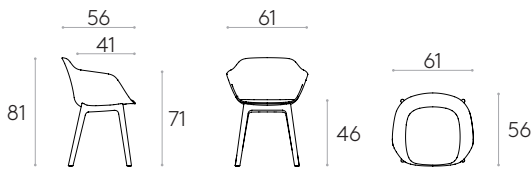

Sillón con 4 patas de plástico (carcasa tapizada)

Código: **TAI0630**

Sillón con carcasa tapizada y base de 4 patas de polipropileno reforzadas con fibra de vidrio.

Tapicería: disponible en todos los tejidos y pieles indicados en el libro de acabados.

Acabados de la base: disponible en todos los colores PP1 del libro de acabados de polipropileno.

Conteras: conteras de plástico como estándar. Conteras de plástico con fieltro con un aumento.

Producto con certificación GREENGUARD Gold.