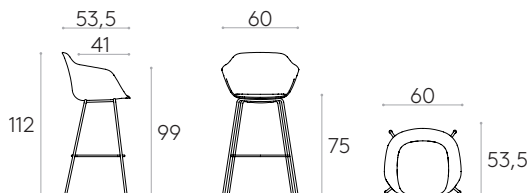

9,1kg	COM 140cm / por unidad
	1 unidad 11,5 kg 0,31 m³	1 unidad 165cm
KD		8 o más unidades 160cm
* COM tendrá el precio de G2