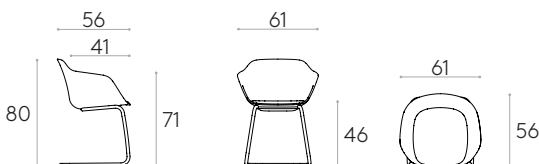

Sillón con base de patín (carcasa tapizada)

Código: **TAI0650**

Sillón con carcasa tapizada y base de patín de tubo de acero redondo.

Tapicería: disponible en todos los tejidos y pieles indicados en el libro de acabados.

Acabados de la base: en cromo o pintura de poliéster termoendurecida con acabado micro-texturizado en los colores M1 y M2 del libro de acabados de metal.

Conteras: conteras de plástico como estándar. Conteras de plástico con fieltro con un aumento.

Producto con certificación GREENGUARD Gold.