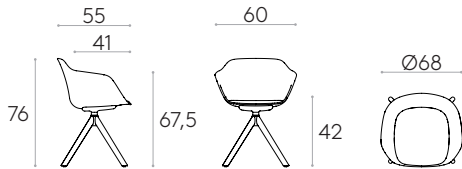

Sillón con base giratoria de 4 radios de madera (carcasa de plástico)

Código: **TAI0045MA**

Sillón con carcasa de polipropileno y base giratoria de 4 radios de roble macizo. La altura del asiento no es regulable. Opcionalmente, la carcasa puede llevar un panel de asiento tapizado.

Acabados de la carcasa: superficie con micro-textura mate antideslizante. Disponible en todos los colores PP1 del libro de acabados de polipropileno. Para pedidos superiores a 300 unidades se pueden fabricar colores personalizados.

Acabados de las patas: disponible en todos los acabados para roble del libro de acabados de madera.

Conteras: conteras de plástico como estándar. Conteras de plástico con fieltro con un aumento.

Producto con certificación GREENGUARD Gold.