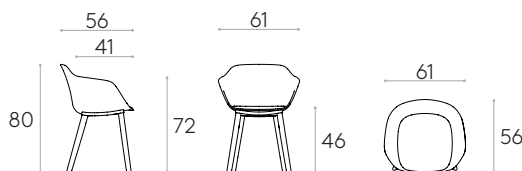

Sillón con 4 patas de madera (carcasa tapizada)

Código: **TAI0640MA**

Sillón con carcasa tapizada y base de 4 patas de roble macizo con estructura interior de acero.

Tapicería: disponible en todos los tejidos y pieles indicados en el libro de acabados.

Acabados de las patas: disponible en todos los acabados para roble del libro de acabados de madera.

Conteras: conteras de plástico como estándar. Conteras de plástico con fieltro con un aumento.

Producto con certificación GREENGUARD Gold.