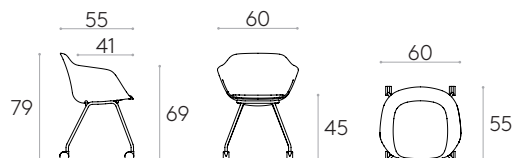

Sillón con base de 4 patas con ruedas (carcasa de plástico)

Código: **TAI0070**

Sillón con carcasa de polipropileno y base de 4 patas de tubo de acero redondo equipada con ruedas dobles giratorias de Ø65mm con rodadura blanda. Opcionalmente, la carcasa puede llevar un panel de asiento tapizado.

Acabados de la carcasa: superficie con micro-textura mate antideslizante. Disponible en todos los colores PP1 del libro de acabados de polipropileno. Para pedidos superiores a 300 unidades se pueden fabricar colores personalizados.

Acabados de la base: en cromo o pintura de poliéster termoendurecida con acabado micro-texturizado en los colores M1 y M2 del libro de acabados de metal.

Ruedas: ruedas dobles giratorias Ø65mm con rodadura blanda como estándar.

Producto con certificación GREENGUARD Gold.