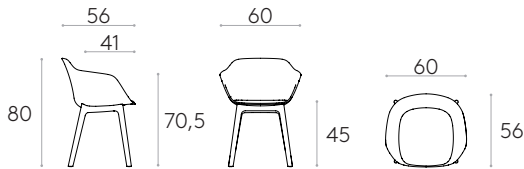

Sillón con 4 patas de plástico (carcasa de plástico)

Código: **TAI0030**

Sillón con carcasa de polipropileno y base de 4 patas de polipropileno reforzadas con fibra de vidrio. Opcionalmente, la carcasa puede llevar un panel de asiento tapizado

Acabados de la carcasa: superficie con micro-textura mate antideslizante. Disponible en todos los colores PP1 del libro de acabados de polipropileno. Para pedidos superiores a 300 unidades se pueden fabricar colores personalizados.

Acabados de la base: disponible en todos los colores PP1 del libro de acabados de polipropileno.

Conteras: conteras de plástico como estándar. Conteras de plástico con fieltro con un aumento.

Producto con certificación GREENGUARD Gold.