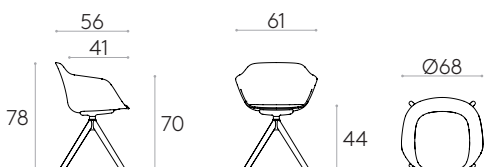

Sillón con base giratoria de 4 radios de madera (carcasa tapizada soft)

Código: **TAI0845MA**

Sillón con carcasa tapizada soft y base giratoria de 4 radios de roble macizo. La altura del asiento no es regulable.

Tapicería: disponible en todos los tejidos y pieles indicados en el libro de acabados.

Acabados de las patas: disponible en todos los acabados para roble del libro de acabados de madera.

Conteras: conteras de plástico como estándar. Conteras de plástico con fieltro con un aumento.

Producto con certificación GREENGUARD Gold.