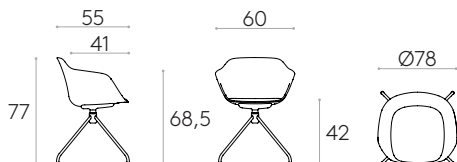

Sillón con base giratoria de 4 radios de acero (carcasa de plástico)

Código: **TAI0060**

Sillón con carcasa de polipropileno y base giratoria de 4 radios de varilla de acero redonda. La altura del asiento no es regulable. Opcionalmente, la carcasa puede llevar un panel de asiento tapizado

Acabados de la carcasa: superficie con micro-textura mate antideslizante. Disponible en todos los colores PP1 del libro de acabados de polipropileno. Para pedidos superiores a 300 unidades se pueden fabricar colores personalizados.

Acabados de la base: en cromo o pintura de poliéster termoendurecida con acabado micro-texturizado en los colores M1 y M2 del libro de acabados de metal.

Conteras: conteras de plástico como estándar. Conteras de plástico con fieltro con un aumento.

Producto con certificación GREENGUARD Gold.