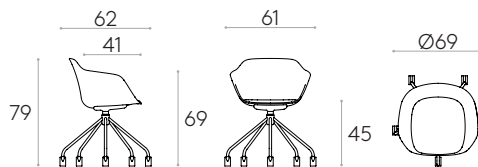

Sillón con base giratoria de 5 radios de acero con ruedas (carcasa tapizada)

Código: **TAI0662**

Sillón con carcasa tapizada y base giratoria de 5 radios de varilla de acero redonda con ruedas dobles giratorias de Ø65mm con rodadura blanda. La altura del asiento no es regulable.

Tapicería: disponible en todos los tejidos y pieles indicados en el libro de acabados.

Acabados de la base: en cromo o pintura de poliéster termoendurecida con acabado micro-texturizado en los colores M1 y M2 del libro de acabados de metal.

Ruedas: ruedas dobles giratorias Ø65mm con rodadura blanda como estándar.

Producto con certificación GREENGUARD Gold.