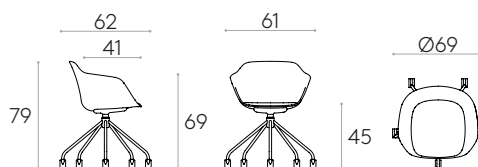

Sillón con base giratoria de 5 radios de acero con ruedas (carcasa tapizada soft)

Código: **TAI0862**

Sillón con carcasa tapizada soft y base giratoria de 5 radios de varilla de acero redonda con ruedas dobles giratorias de Ø65mm con rodadura blanda. La altura del asiento no es regulable.

Tapicería: disponible en todos los tejidos y pieles indicados en el libro de acabados.

Acabados de la base: en cromo o pintura de poliéster termoendurecida con acabado micro-texturizado en los colores M1 y M2 del libro de acabados de metal.

Ruedas: ruedas dobles giratorias Ø65mm con rodadura blanda como estándar.

Producto con certificación GREENGUARD Gold.