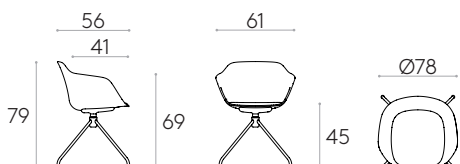

Sillón con base giratoria de 4 radios de acero (carcasa tapizada soft)

Código: **TAI0860**

Sillón con carcasa tapizada soft y base giratoria de 4 radios de varilla de acero redonda. La altura del asiento no es regulable.

Tapicería: disponible en todos los tejidos y pieles indicados en el libro de acabados.

Acabados de la base: en cromo o pintura de poliéster termoendurecida con acabado micro-texturizado en los colores M1 y M2 del libro de acabados de metal.

Conteras: conteras de plástico como estándar. Conteras de plástico con fieltro con un aumento.

Producto con certificación GREENGUARD Gold.