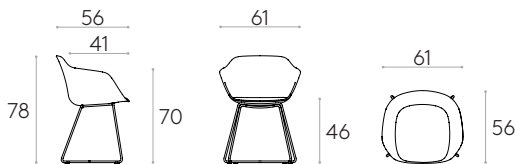

Sillón con base de varilla (carcasa tapizada)

Código: **TAI0620**

Sillón con carcasa tapizada y base de trineo de varilla de acero redonda.

Tapicería: disponible en todos los tejidos y pieles indicados en el libro de acabados.

Acabados de la base: en cromo o pintura de poliéster termoendurecida con acabado micro-texturizado en los colores M1 y M2 del libro de acabados de metal.

Conteras: conteras de plástico como estándar. Conteras de plástico con fieltro con un aumento.

Producto con certificación GREENGUARD Gold.