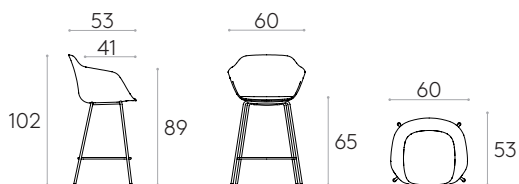

Sillón medio con base de 4 patas (carcasa tapizada)

Código: **TAI0680**

Sillón medio con carcasa tapizada y base de 4 patas de tubo de acero redondo.

Tapicería: disponible en todos los tejidos y pieles indicados en el libro de acabados.

Acabados de la base: en cromo o pintura de poliéster termoendurecida con acabado micro-texturizado en los colores M1 y M2 del libro de acabados de metal.

Conteras: conteras de plástico como estándar. Conteras de plástico con fieltro con un aumento.

Producto con certificación GREENGUARD Gold.