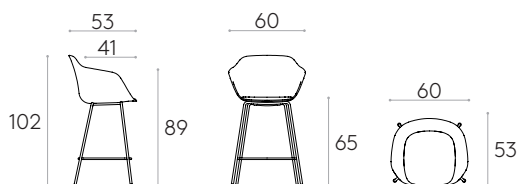

Sillón medio con base de 4 patas (carcasa de plástico)

Código: **TAI0080**

Sillón medio con carcasa de polipropileno y base de 4 patas de tubo de acero redondo. Opcionalmente, la carcasa puede llevar un panel de asiento tapizado.

Acabados de la carcasa: superficie con micro-textura mate antideslizante. Disponible en todos los colores PP1 del libro de acabados de polipropileno. Para pedidos superiores a 300 unidades se pueden fabricar colores personalizados.

Acabados de la base: en cromo o pintura de poliéster termoendurecida con acabado micro-texturizado en los colores M1 y M2 del libro de acabados de metal.

Conteras: conteras de plástico como estándar. Conteras de plástico con fieltro con un aumento.

Producto con certificación GREENGUARD Gold.