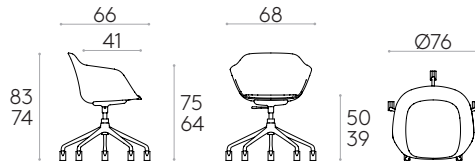

Sillón con base giratoria de 5 radios de aluminio con ruedas + elevación con gas (carcasa de plástico)

Código: **TAI0064**

Sillón con carcasa de polipropileno y base giratoria de 5 radios de aluminio inyectado con columna de gas y ruedas dobles giratorias de Ø65mm con rodadura blanda. Opcionalmente, la carcasa puede llevar un panel de asiento tapizado.

Acabados de la carcasa: superficie con micro-textura mate antideslizante. Disponible en todos los colores PP1 del libro de acabados de polipropileno. Para pedidos superiores a 300 unidades se pueden fabricar colores personalizados.

Acabados de la base: pulido o con pintura de poliéster termoendurecida con acabado micro-texturizado en blanco o negro.

Ruedas: ruedas dobles giratorias Ø65mm con rodadura blanda como estándar.

Producto con certificación GREENGUARD Gold.