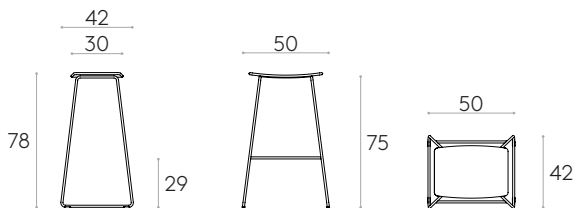

Taburete A.75cm (asiento tapizado)

Código: **TAO0020**

Taburete H.75cm con asiento tapizado y base de trineo de varilla de acero.

Tapicería: disponible en todos los materiales indicados en el libro de acabados.

Acabados de la base: pintura de poliéster termoendurecida en colores M1, M2 y cromo del libro de acabados.

Conteras: conteras de plástico como estándar. Conteras de plástico con fieltro con un aumento.