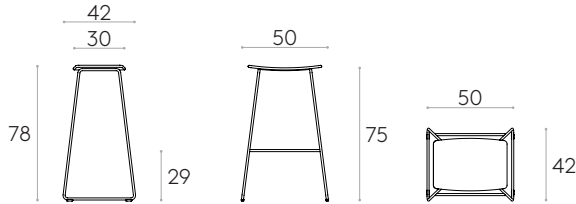

Código: **TAO0010**

Taburete H.75cm con asiento de madera y base de trineo de varilla de acero.

Acabados del asiento: disponible en todos los acabados para chapa de haya, roble y nogal o lacada en todos los colores W1 y W2 del libro de acabados de madera.

KG 6kg

Box 1 unidad
7,8 kg
0,21 m³

Taburete A.75cm (asiento tapizado)

Código: **TAO0020**

Taburete H.75cm con asiento tapizado y base de trineo de varilla de acero.

Tapicería: disponible en todos los materiales indicados en el libro de acabados.