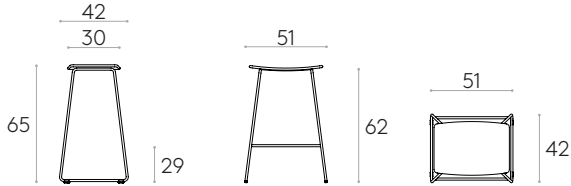

Taburete A.62cm (asiento tapizado)

Código: **TAO0120**

Taburete H.62cm con asiento tapizado y base de trineo de varilla de acero.

Tapicería: disponible en todos los materiales indicados en el libro de acabados.

Acabados de la base: pintura de poliéster termoendurecida en colores M1, M2 y cromo del libro de acabados.

Conteras: conteras de plástico como estándar. Conteras de plástico con fieltro con un aumento.

5,5kg

1 unidad
7,3 kg
0,19 m³

COM 140cm / por unidad

1 unidad 50cm

8 o más unidades 30cm

* COM tendrá el precio de G2

ELEMENTOS OPCIONALES Y ACCESORIOS

	Código	Descripción
	TAO0066TA	Asiento tapizado con costuras en cruz. (Aumento)
	TAO0062TA	Asiento tapizado con costuras horizontales. (Aumento)
	TAO0064TA	Asiento tapizado con costuras en rombo. (Aumento)
	TAO0150OP	Set de conteras de fieltro. (Aumento)