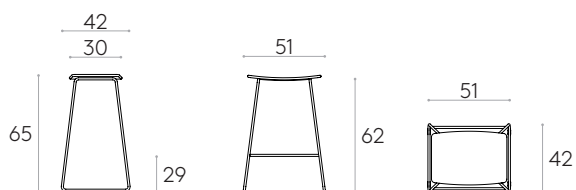

Taburete A.62cm (asiento de madera)

Código: **TAO0110**

Taburete H.62cm con asiento de madera y base de trineo de varilla de acero.

Acabados del asiento: disponible en todos los acabados para chapa de haya, roble y nogal o lacada en todos los colores W1 y W2 del libro de acabados de madera.

Acabados de la base: pintura de poliéster termoendurecida en colores M1, M2 y cromo del libro de acabados.

Conteras: conteras de plástico como estándar. Conteras de plástico con fieltro con un aumento.