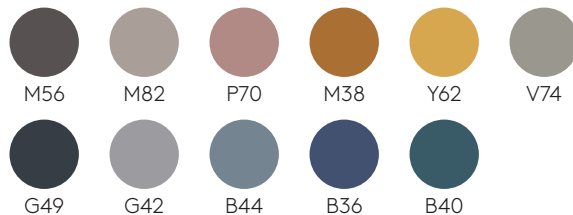

GARANTÍA

5 años

ACABADOS

Libro de acabados [+info](#)

Tapicería: todos los tejidos y pieles indicados en el libro de acabados.

Bases de acero

Colores M1

Colores M2

Cromo

Asiento de maderas

Haya

Roble

Nogal

Colores W1

Colores W2

Taburete A.75cm (asiento de madera)

Código: **TAO0010**

Taburete H.75cm con asiento de madera y base de trineo de varilla de acero.

Acabados del asiento: disponible en todos los acabados para chapa de haya, roble y nogal o lacada en todos los colores W1 y W2 del libro de acabados de madera.

Acabados de la base: pintura de poliéster termoendurecida en colores M1, M2 y cromo del libro de acabados.

Conteras: conteras de plástico como estándar. Conteras de plástico con fieltro con un aumento.