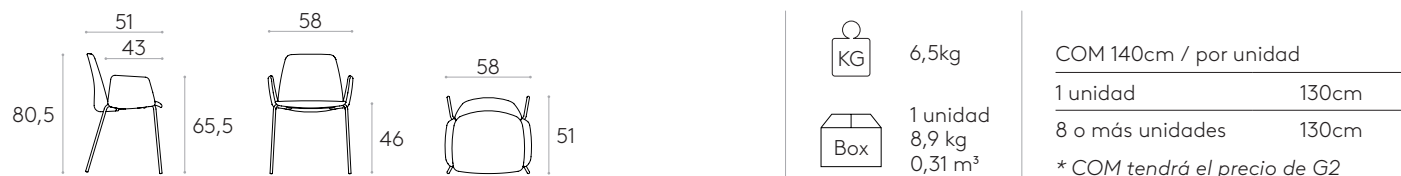

Sillón 4 patas + brazos tapizados

Código: **UNN0310**

Sillón tapizado con base de 4 patas de acero y brazos tapizados.

Tapicería: disponible en todos los materiales indicados en el libro de acabados.

Acabados de la base: pintura de poliéster termoendurecida en colores M1, M2 y cromo del libro de acabados.

Conteras: conteras de plástico como estándar. Conteras de plástico con fieltro con un aumento.