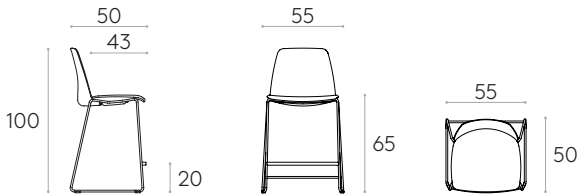

Taburete medio tapizado con base de trineo.

Tapicería: disponible en todos los materiales indicados en el libro de acabados.

Acabados de la base: pintura de poliéster termoendurecida en colores M1, M2 y cromo del libro de acabados.

Conteras: conteras de plástico como estándar. Conteras de plástico con fieltro con un aumento.

8kg

1 unidad
10,4 kg
0,35 m³

COM 140cm / por unidad

1 unidad 110cm

8 o más unidades 110cm

* COM tendrá el precio de G2