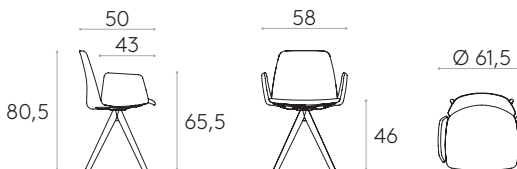

COM 140cm / por unidad

1 unidad 110cm

8 o más unidades 110cm

\* COM tendrá el precio de G2

**Sillón base giratoria 4 radios madera + brazos tapizados**Código: **UNN0355MA**

Sillón tapizado con base giratoria de 4 radios de roble macizo reforzada con una estructura interior de acero y brazos tapizados.

10kg

1 unidad  
12,4 kg  
0,31 m<sup>3</sup>

COM 140cm / por unidad

1 unidad 130cm

8 o más unidades 130cm

\* COM tendrá el precio de G2

**Silla base giratoria 4 radios acero**Código: **UNN0630**

Silla tapizada con base giratoria de 4 radios de varilla de acero de 18mm. La altura del asiento no es regulable.