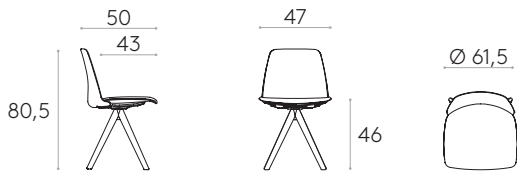

Silla tapizada con base giratoria de 4 radios de roble macizo reforzada con una estructura interior de acero.

Tapicería: disponible en todos los materiales indicados en el libro de acabados.

Acabados de la base: disponible en todos los acabados para roble del libro de acabados.

Conteras: conteras de plástico como estándar. Conteras de plástico con fieltro con un aumento.

8,5kg

1 unidad
10,3 kg
0,24 m³

COM 140cm / por unidad

1 unidad 110cm

8 o más unidades 110cm

* COM tendrá el precio de G2