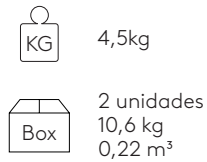

Asiento y respaldo tapizados para banco.

Tapicería: disponible en todos los materiales indicados en el libro de acabados.