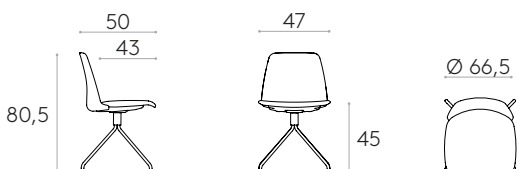

Silla tapizada con base giratoria de 4 radios de varilla de acero de 18mm. La altura del asiento no es regulable.

Tapicería: disponible en todos los materiales indicados en el libro de acabados.

Acabados de la base: pintura de poliéster termoendurecida en colores M1, M2 y cromo del libro de acabados.

Conteras: conteras de plástico como estándar. Conteras de plástico con fieltro con un aumento.