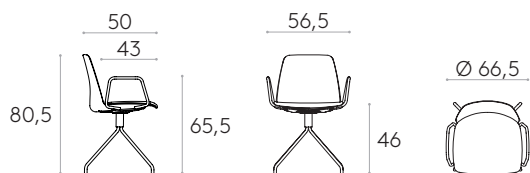

Sillón tapizado con base giratoria de 4 radios de varilla de acero de 18mm y brazos de tubo de acero. La altura del asiento no es regulable.

Tapicería: disponible en todos los materiales indicados en el libro de acabados.

Acabados de base y brazos: pintura de poliéster termoendurecida en colores M1, M2 y cromo del libro de acabados.

Conteras: conteras de plástico como estándar. Conteras de plástico con fieltro con un aumento.

	11kg
	1 unidad 13,4 kg 0,31 m³

COM 140cm / por unidad	
1 unidad	110cm
8 o más unidades	110cm
* COM tendrá el precio de G2