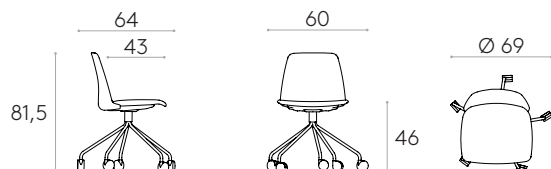

Silla tapizada con base giratoria de 5 radios de varilla de acero equipada con ruedas autofrenadas de rodadura blanda de 65mm. La altura de asiento no es regulable.

Tapicería: disponible en todos los materiales indicados en el libro de acabados.

Acabados de la base: pintura de poliéster termoendurecida en colores M1, M2 y cromo del libro de acabados.