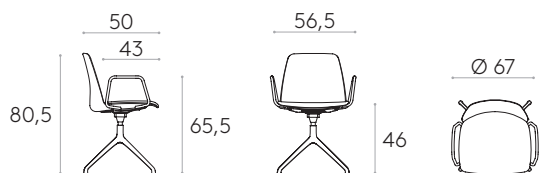

Sillón tapizado con base giratoria de 4 radios de aluminio inyectado. La altura del asiento no es regulable.

Tapicería: disponible en todos los materiales indicados en el libro de acabados.

Acabados de base y brazos: disponible con acabado pulido o con pintura de poliéster termoendurecida en blanco o negro.

Conteras: conteras de plástico con fieltro como estándar.

	10,5kg
	1 unidad 12,9 kg 0,31 m³

COM 140cm / por unidad	
1 unidad	110cm
8 o más unidades	110cm
* COM tendrá el precio de G2