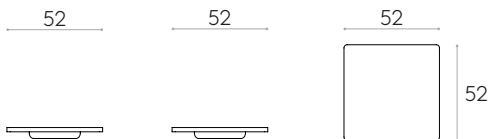

Encimera auxiliar para banco

Acabados: lacada en colores W1 y W2 del libro de acabados.