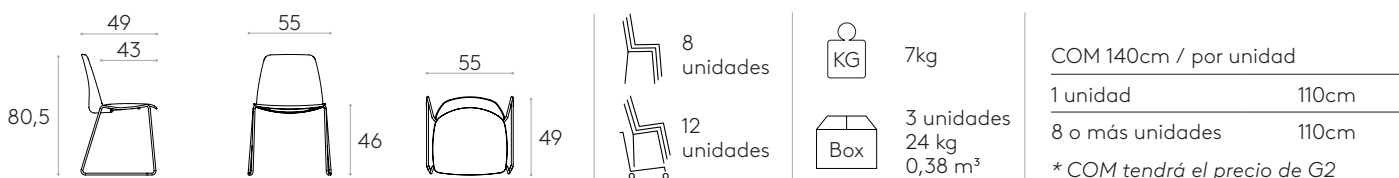

Silla base de trineo

Código: **UNN0620**

Silla tapizada con base de trineo de varilla de acero.

Tapicería: disponible en todos los materiales indicados en el libro de acabados.

Acabados de los brazos: disponibles en colores blanco y negro.

Acabados de la base: pintura de poliéster termoendurecida en colores M1, M2 y cromo del libro de acabados.

Conteras: conteras de plástico como estándar. Conteras de plástico con fieltro con un aumento.