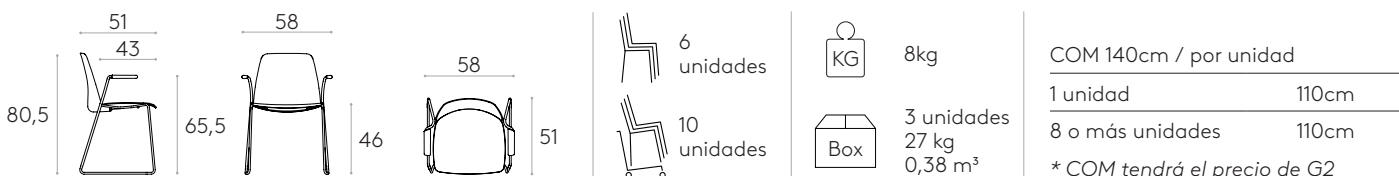

Sillón base de trineo

Código: **UNN0680**

Sillón tapizado con base de trineo de varilla de acero.

Tapicería: disponible en todos los materiales indicados en el libro de acabados.

Acabados de la base: pintura de poliéster termoendurecida en colores M1, M2 y cromo del libro de acabados.

Conteras: conteras de plástico como estándar. Conteras de plástico con fieltro con un aumento.