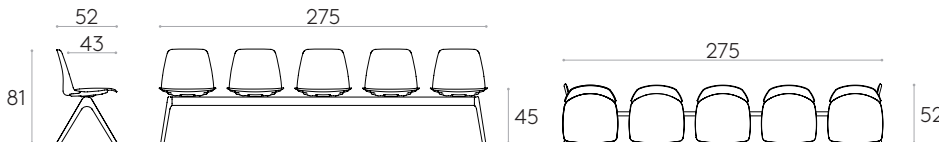

Larguero para banco de 5 plazas con patas (asientos no incluidos)

Código: **UNN0750**

Solo información de la base

15,1kg

1 unidad
20,3 kg
0,06 m³