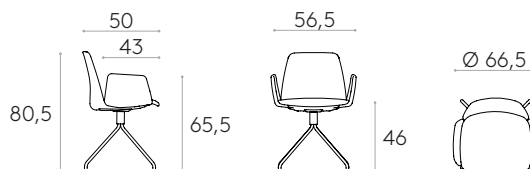

Sillón tapizado con base giratoria de 4 radios de varilla de acero de 18mm y brazos tapizados. La altura del asiento no es regulable.

Tapicería: disponible en todos los materiales indicados en el libro de acabados.

Acabados de la base: pintura de poliéster termoendurecida en colores M1, M2 y cromo del libro de acabados.

Conteras: conteras de plástico como estándar. Conteras de plástico con fieltro con un aumento.

	11kg
	1 unidad 13,4 kg 0,31 m³

COM 140cm / por unidad	
1 unidad	130cm
8 o más unidades	130cm
* COM tendrá el precio de G2