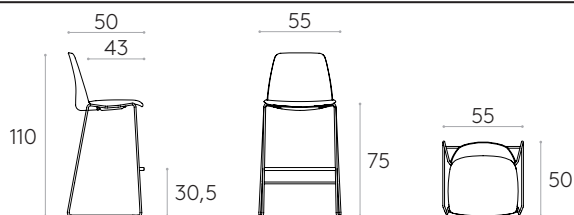

Taburete alto tapizado con base de trineo.

Tapicería: disponible en todos los materiales indicados en el libro de acabados.

Acabados de la base: pintura de poliéster termoendurecida en colores M1, M2 y cromo del libro de acabados.

Conteras: conteras de plástico como estándar. Conteras de plástico con fieltro con un aumento.