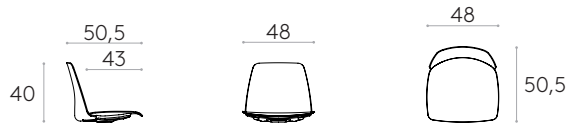

Asiento y respaldo tapizados para banco.

Tapicería: disponible en todos los materiales indicados en el libro de acabados.