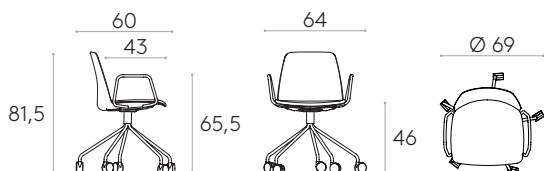

Sillón tapizado con base giratoria de 5 radios de varilla de acero equipada con ruedas autofrenadas de rodadura blanda de 65mm. La altura de asiento no es regulable. Brazos de tubo de acero.

Tapicería: disponible en todos los materiales indicados en el libro de acabados.

Acabados de base y brazos: pintura de poliéster termoendurecida en colores M1, M2 y cromo del libro de acabados.

KG 12,5kg

Box 1 unidad
14,9 kg
0,31 m³

COM 140cm / por unidad	
1 unidad	110cm
8 o más unidades	110cm
* COM tendrá el precio de G2