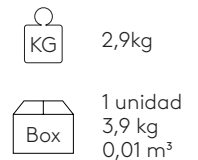

Encimera auxiliar para banco

Acabados: lacada en colores W1 y W2 del libro de acabados.