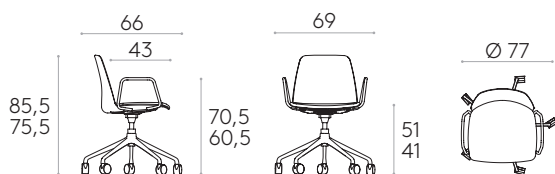

Sillón tapizado con base giratoria de 5 radios de varilla de acero equipada con ruedas autofrenadas de rodadura blanda de 65mm. La altura de asiento es regulable.

Tapicería: disponible en todos los materiales indicados en el libro de acabados.

Acabados de base y brazos: disponible con acabado pulido o con pintura de poliéster termoendurecida en blanco o negro.

	11kg
	1 unidad 13,5 kg 0,35 m³

COM 140cm / por unidad	
1 unidad	110cm
8 o más unidades	110cm
* COM tendrá el precio de G2