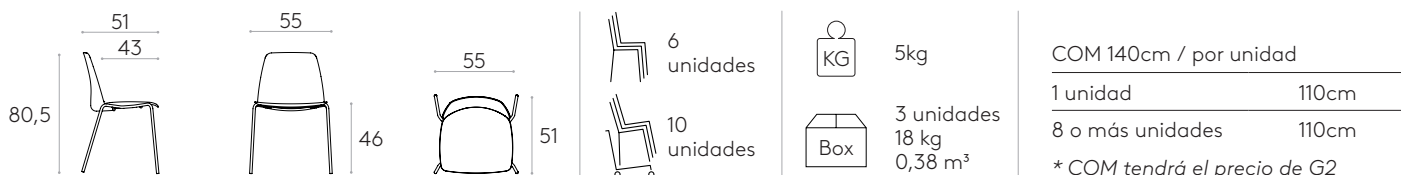

Silla 4 patas

Código: **UNN0610**

Silla tapizada con base de 4 patas de acero.

Tapicería: disponible en todos los materiales indicados en el libro de acabados.

Acabados de la base: pintura de poliéster termoendurecida en colores M1, M2 y cromo del libro de acabados.

Conteras: conteras de plástico como estándar. Conteras de plástico con fieltro con un aumento.