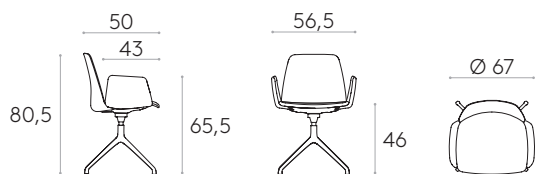

Sillón tapizado con base giratoria de 4 radios de aluminio inyectado y brazos tapizados. La altura del asiento no es regulable.

Tapicería: disponible en todos los materiales indicados en el libro de acabados.

Acabados de la base: disponible con acabado pulido o con pintura de poliéster termoendurecida en blanco o negro.

Conteras: conteras de plástico con fieltro como estándar.

	10,5kg
	1 unidad 12,9 kg 0,31 m³

COM 140cm / por unidad	
1 unidad	130cm
8 o más unidades	130cm
* COM tendrá el precio de G2