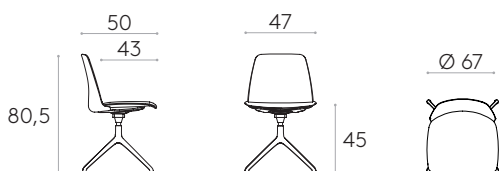

Silla tapizada con base giratoria de 4 radios de aluminio inyectado. La altura del asiento no es regulable.

Tapicería: disponible en todos los materiales indicados en el libro de acabados.

Acabados de la base: disponible con acabado pulido o con pintura de poliéster termoendurecida en blanco o negro.

Conteras: conteras de plástico con fieltro como estándar.