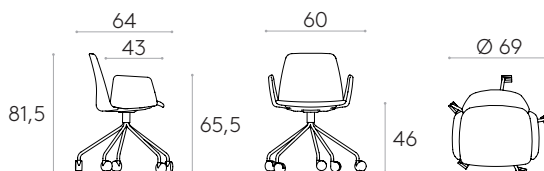

Sillón tapizado con base giratoria de 5 radios de varilla de acero equipada con ruedas autofrenadas de de rodadura blanda 65mm y brazos tapizados. La altura de asiento no es regulable.

Tapicería: disponible en todos los materiales indicados en el libro de acabados.

Acabados de la base: pintura de poliéster termoendurecida en colores M1, M2 y cromo del libro de acabados.

KG 13kg

Box 1 unidad
15,4 kg
0,31 m³

COM 140cm / por unidad	
1 unidad	130cm
8 o más unidades	130cm
* COM tendrá el precio de G2