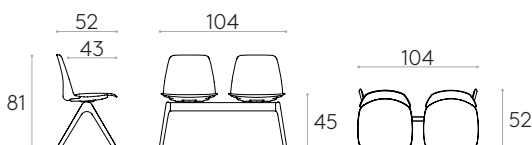

Larguero para banco de 2 plazas con patas (asientos no incluidos)

Código: **UNN0720**

Solo información de la base

7,5kg

1 unidad
9,6 kg
0,05 m³