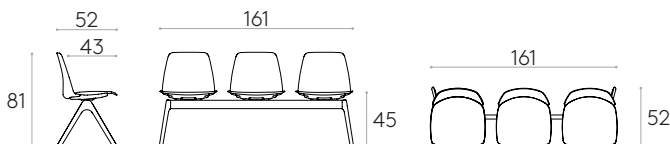

Solo información de la base

10,1kg

1 unidad
12,1 kg
0,05 m³