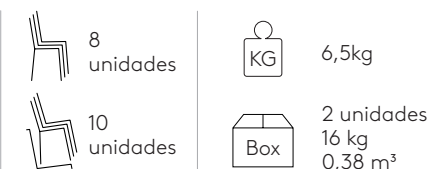

Sillón apilable con carcasa de madera y base de 4 patas de tubo de acero redondo. Opcionalmente, la carcasa puede llevar un panel de asiento tapizado.

Acabados de la carcasa: disponible en todos los acabados para chapa de haya, roble y nogal del libro de acabados de madera.

Acabados de la base: en cromo o pintura de poliéster termoendurecida con acabado micro-texturizado en los colores M1 y M2 del libro de acabados de metal.

Conteras: conteras de plástico como estándar. Conteras de plástico con fieltro con un aumento.

Producto con certificación GREENGUARD Gold.