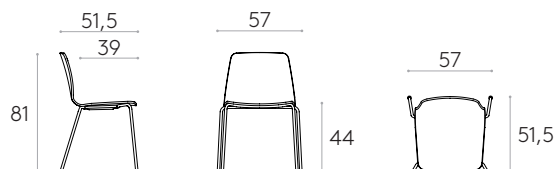

Silla con base de 4 patas (apilable)

Código: **VAR0410**

Silla apilable con carcasa de madera y base de 4 patas de tubo de acero redondo. Opcionalmente, la carcasa puede llevar un panel de asiento tapizado.

Acabados de la carcasa: disponible en todos los acabados para chapa de haya, roble y nogal del libro de acabados de madera.

Acabados de la base: en cromo o pintura de poliéster termoendurecida con acabado micro-texturizado en los colores M1 y M2 del libro de acabados de metal.

Conteras: conteras de plástico como estándar. Conteras de plástico con fieltro con un aumento.

Producto con certificación GREENGUARD Gold.