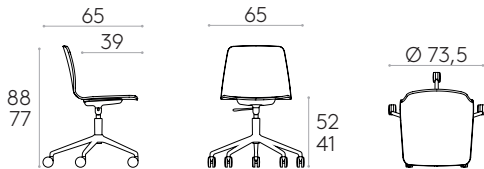

Silla con base giratoria de 5 radios de aluminio con ruedas + elevación de gas

Código: **VAR0447**

Silla con carcasa de madera y base giratoria de 5 radios de aluminio inyectado con columna de gas y ruedas dobles giratorias Ø65mm con rodadura blanda. La altura del asiento es regulable. Opcionalmente, la carcasa puede llevar un panel de asiento tapizado.

Acabados de la carcasa: disponible en todos los acabados para chapa de haya, roble y nogal del libro de acabados de madera.

Acabados de la base: pulido o con pintura de poliéster termoendurecida con acabado micro-texturizado en blanco o negro.

Ruedas: ruedas dobles giratorias Ø65mm con rodadura blanda como estándar.

Producto con certificación GREENGUARD Gold.

7,6 kg

1 unidad
10 kg
0,31 m³

Taburete alto con base de 4 patas

Código: **VAR0475**

Taburete alto con carcasa de madera y base de 4 patas de tubo de acero redondo. Opcionalmente, la carcasa puede llevar un panel de asiento tapizado.

Acabados de la carcasa: disponible en todos los acabados para chapa de haya, roble y nogal del libro de acabados de madera.

Acabados de la base: en cromo o pintura de poliéster termoendurecida con acabado micro-texturizado en los colores M1 y M2 del libro de acabados de metal.

Conteras: conteras de plástico como estándar. Conteras de plástico con fieltro con un aumento.

Producto con certificación GREENGUARD Gold.

5,6kg

1 unidad
7,6 kg
0,28 m³

Taburete medio con base de 4 patas

Código: **VAR0470**

Taburete medio con carcasa de madera y base de 4 patas de tubo de acero redondo. Opcionalmente, la carcasa puede llevar un panel de asiento tapizado.

Acabados de la carcasa: disponible en todos los acabados para chapa de haya, roble y nogal del libro de acabados de madera.