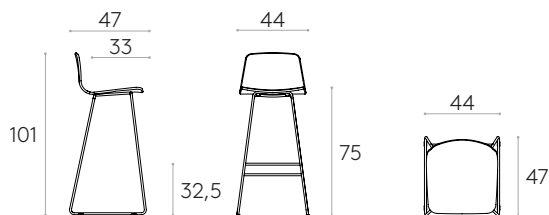

Taburete alto con base de trineo

Código: **VAR0465**

Taburete alto con carcasa de madera y base de trineo de varilla de acero redonda. Opcionalmente, la carcasa puede llevar un panel de asiento tapizado.

Acabados de la carcasa: disponible en todos los acabados para chapa de haya, roble y nogal del libro de acabados de madera.

Acabados de la base: en cromo o pintura de poliéster termoendurecida con acabado micro-texturizado en los colores M1 y M2 del libro de acabados de metal.

Conteras: conteras de plástico como estándar. Conteras de plástico con fieltro con un aumento.

Producto con certificación GREENGUARD Gold.