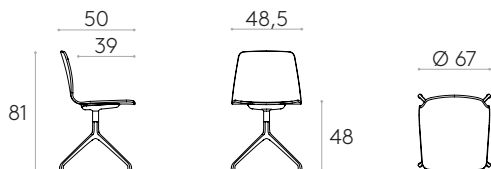

Silla con base giratoria de 4 radios de aluminio

Código: **VAR0440**

Silla con carcasa de madera y base giratoria de 4 radios de aluminio inyectado. La altura del asiento no es regulable.

Acabados de la carcasa: disponible en todos los acabados para chapa de haya, roble y nogal del libro de acabados de madera.

Acabados de la base: pulido o con pintura de poliéster termoendurecida con acabado micro-texturizado en blanco o negro.

Conteras: conteras de plástico como estándar.

Producto con certificación GREENGUARD Gold.

6,5kg

1 unidad
8,9 kg
0,31 m³