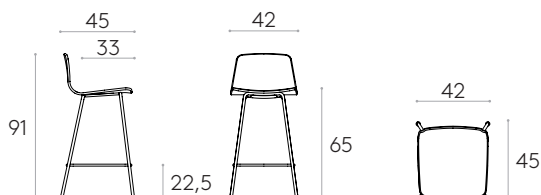

Taburete medio con base de 4 patas

Código: **VAR0470**

Taburete medio con carcasa de madera y base de 4 patas de tubo de acero redondo. Opcionalmente, la carcasa puede llevar un panel de asiento tapizado.

Acabados de la carcasa: disponible en todos los acabados para chapa de haya, roble y nogal del libro de acabados de madera.

Acabados de la base: en cromo o pintura de poliéster termoendurecida con acabado micro-texturizado en los colores M1 y M2 del libro de acabados de metal.

Conteras: conteras de plástico como estándar. Conteras de plástico con fieltro con un aumento.

Producto con certificación GREENGUARD Gold.