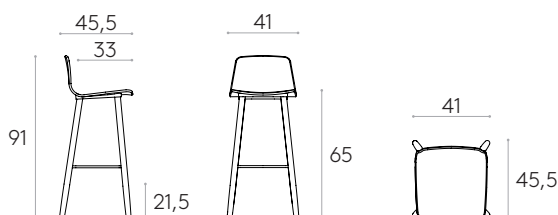

Taburete medio con base de 4 patas de madera

Código: **VAR0490MA**

Taburete medio con carcasa de madera y base de 4 patas de roble macizo con estructura interior de acero. El reposapiés está fabricado con varilla de acero con acabado en cromo mate. Opcionalmente, la carcasa puede llevar un panel de asiento tapizado.

Acabados de la carcasa: disponible en todos los acabados para chapa de haya, roble y nogal del libro de acabados de madera.

Acabados de las patas: disponible en todos los acabados para roble del libro de acabados de madera.

Conteras: conteras de plástico como estándar. Conteras de plástico con fieltro con un aumento.

Producto con certificación GREENGUARD Gold.