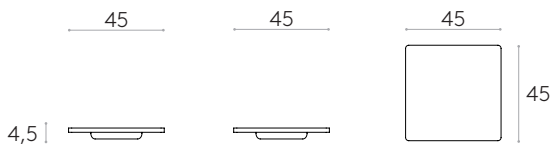

Encimera para banco

Código: **VAR0160MA**

Encimera auxiliar para banco.

Puede ser montada en cualquier posición del banco.

Acabados: lacada en todos los colores W1 y W2 del libro de acabados de encimeras.

4kg

1 unidad
6,9 kg
0,04 m³

ELEMENTOS OPCIONALES Y ACCESORIOS

Panel de asiento tapizado (aumento)

Código: **VAR0250TA / VAR0270TA**

0,7kg

COM 140cm / por unidad	
1 unidad	60cm
8 o más unidades	40cm
* COM tendrá el precio de G2	

Tapicería: disponible en todos los tejidos y pieles indicados en el libro de acabados.

Producto con certificación GREENGUARD Gold.