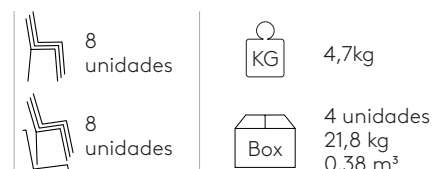

Silla apilable con carcasa de madera y base de 4 patas de tubo de acero redondo. Opcionalmente, la carcasa puede llevar un panel de asiento tapizado.

Acabados de la carcasa: disponible en todos los acabados para chapa de haya, roble y nogal del libro de acabados de madera.

Acabados de la base: en cromo o pintura de poliéster termoendurecida con acabado micro-texturizado en los colores M1 y M2 del libro de acabados de metal.

Conteras: conteras de plástico como estándar. Conteras de plástico con fieltro con un aumento.

Producto con certificación GREENGUARD Gold.