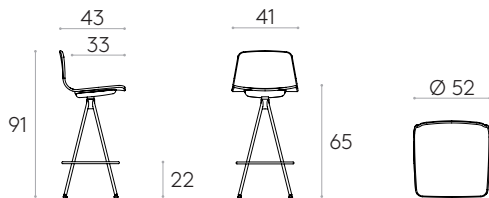

Taburete medio con base giratoria de 4 radios de acero

Código: **VAR0480**

Taburete medio con carcasa de madera y base giratoria de 4 radios de tubo de acero redondo. Opcionalmente, la carcasa puede llevar un panel de asiento tapizado.

Acabados de la carcasa: disponible en todos los acabados para chapa de haya, roble y nogal del libro de acabados de madera.

Acabados de la base: en cromo o pintura de poliéster termoendurecida con acabado micro-texturizado en los colores M1 y M2 del libro de acabados de metal.

Conteras: conteras de plástico como estándar. Conteras de plástico con fieltro con un aumento.

Producto con certificación GREENGUARD Gold.