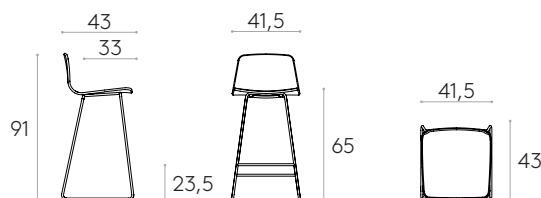

Taburete medio con base de trineo

Código: **VAR0460**

Taburete medio con carcasa de madera y base de trineo de varilla de acero redonda. Opcionalmente, la carcasa puede llevar un panel de asiento tapizado.

Acabados de la carcasa: disponible en todos los acabados para chapa de haya, roble y nogal del libro de acabados de madera.

Acabados de la base: en cromo o pintura de poliéster termoendurecida con acabado micro-texturizado en los colores M1 y M2 del libro de acabados de metal.

Conteras: conteras de plástico como estándar. Conteras de plástico con fieltro con un aumento.

Producto con certificación GREENGUARD Gold.