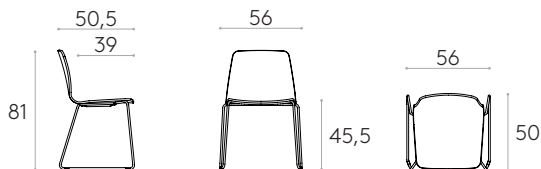

Silla con base de trineo

Código: **VAR0420**

Silla apilable con carcasa de madera y base de trineo de varilla de acero redonda. Opcionalmente, la carcasa puede llevar un panel de asiento tapizado.

Acabados de la carcasa: disponible en todos los acabados para chapa de haya, roble y nogal del libro de acabados de madera.

Acabados de la base: en cromo o pintura de poliéster termoendurecida con acabado micro-texturizado en los colores M1 y M2 del libro de acabados de metal.

Conteras: conteras de plástico como estándar. Conteras de plástico con fieltro con un aumento.

Producto con certificación GREENGUARD Gold.