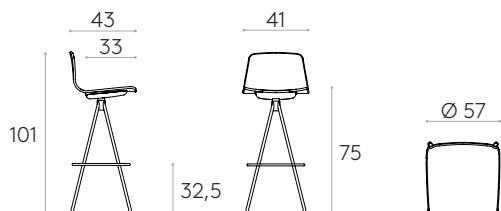

Taburete alto con base giratoria de 4 radios de acero

Código: **VAR0485**

Taburete alto con carcasa de madera y base giratoria de 4 radios de tubo de acero redondo. Opcionalmente, la carcasa puede llevar un panel de asiento tapizado.

Acabados de la carcasa: disponible en todos los acabados para chapa de haya, roble y nogal del libro de acabados de madera.

Acabados de la base: en cromo o pintura de poliéster termoendurecida con acabado micro-texturizado en los colores M1 y M2 del libro de acabados de metal.

Conteras: conteras de plástico como estándar. Conteras de plástico con fieltro con un aumento.

Producto con certificación GREENGUARD Gold.