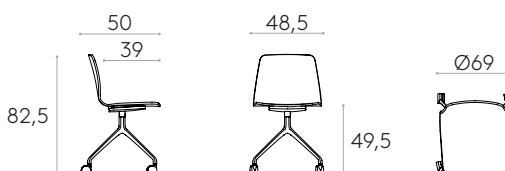

Silla con carcasa de madera y base giratoria de 4 radios de aleación de aluminio inyectado equipada con ruedas de Ø65mm de rodadura blanda. La altura del asiento no es regulable. Opcionalmente, la carcasa puede llevar un panel de asiento tapizado.

Acabados de la carcasa: disponible en todos los acabados para chapa de haya, roble y nogal del libro de acabados de madera.

Acabados de la base: pulido o con pintura de poliéster termoendurecida con acabado micro-texturizado en blanco o negro.

Ruedas: ruedas dobles giratorias Ø65mm con rodadura blanda como estándar.

Producto con certificación GREENGUARD Gold.