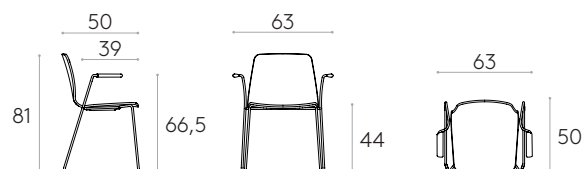

Sillón con base de trineo

Código: **VAR0428**

Sillón apilable con carcasa de madera y base de trineo de varilla de acero.

Acabados de la carcasa: disponible en todos los acabados para chapa de haya, roble y nogal del libro de acabados de madera.

Acabados de los brazos: disponibles en colores blanco y negro.

Acabados de la base: en cromo o pintura de poliéster termoendurecida con acabado micro-texturizado en los colores M1 y M2 del libro de acabados de metal.

Conteras: conteras de plástico como estándar. Conteras de plástico con fieltro con un aumento.

Producto con certificación GREENGUARD Gold.