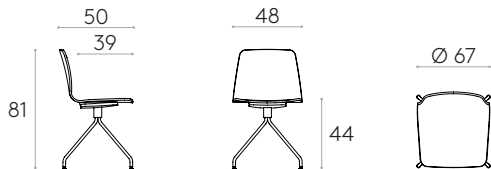

Silla con base giratoria de 4 radios de acero

Código: **VAR0450**

Silla con carcasa de madera y base giratoria de 4 radios de varilla de acero redonda. La altura del asiento no es regulable. Opcionalmente, la carcasa puede llevar un panel de asiento tapizado.

Acabados de la carcasa: disponible en todos los acabados para chapa de haya, roble y nogal del libro de acabados de madera.

Acabados de la base: en cromo o pintura de poliéster termoendurecida con acabado micro-texturizado en los colores M1 y M2 del libro de acabados de metal.

Conteras: conteras de plástico como estándar. Conteras de plástico con fieltro con un aumento.

Producto con certificación GREENGUARD Gold.