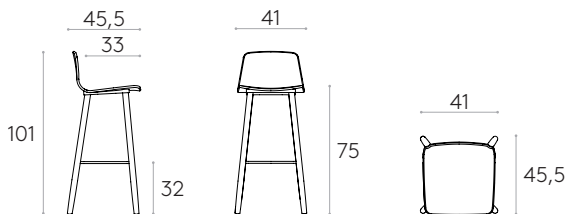

Taburete alto con base de 4 patas de madera

Código: **VAR0495MA**

Taburete alto con carcasa de madera y base de 4 patas de roble macizo con estructura interior de acero. El reposapiés está fabricado con varilla de acero con acabado en cromo mate. Opcionalmente, la carcasa puede llevar un panel de asiento tapizado.

Acabados de la carcasa: disponible en todos los acabados para chapa de haya, roble y nogal del libro de acabados de madera.

Acabados de las patas: disponible en todos los acabados para roble del libro de acabados de madera.

Conteras: conteras de plástico como estándar. Conteras de plástico con fieltro con un aumento.

Producto con certificación GREENGUARD Gold.