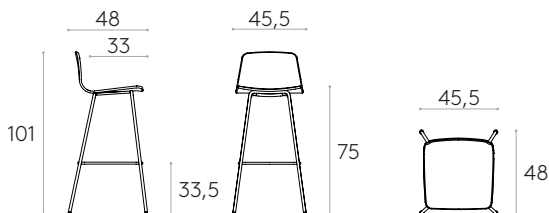

Taburete alto con base de 4 patas

Código: **VAR0475**

Taburete alto con carcasa de madera y base de 4 patas de tubo de acero redondo. Opcionalmente, la carcasa puede llevar un panel de asiento tapizado.

Acabados de la carcasa: disponible en todos los acabados para chapa de haya, roble y nogal del libro de acabados de madera.

Acabados de la base: en cromo o pintura de poliéster termoendurecida con acabado micro-texturizado en los colores M1 y M2 del libro de acabados de metal.

Conteras: conteras de plástico como estándar. Conteras de plástico con fieltro con un aumento.

Producto con certificación GREENGUARD Gold.