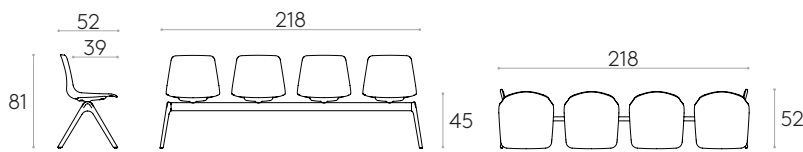

Larguero para banco de 4 plazas con patas (asientos no incluidos)

Código: **VAR0740**

Solo información de la base
12,9kg 1 unidad
12,6 kg
0,06 m³