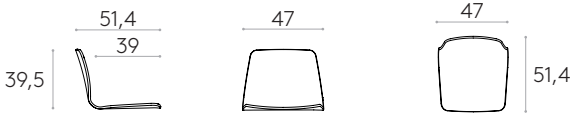

4kg

4 unidades
17,6 kg
0,21m³