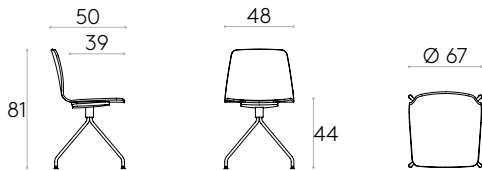

Chaise avec piètement pivotant à 4 branches en acier

Code : **VAR0450**

Chaise avec coque en bois et piètement pivotant à 4 branches en traineau en tige d'acier ronde. La hauteur d'assise n'est pas réglable. Coussin d'assise tapissé disponible en option.

Finitions de la coque : disponible dans toutes les finitions en placage de hêtre, chêne et noyer du nuancier bois.

Finitions du piètement : en chrome ou en peinture polyester thermodurcissable avec une finition micro-texturée dans les couleurs M1 et M2 du nuancier métallique.

Patins : patins en plastique de série. Des patins avec feutre sont disponibles avec un supplément.

Produit certifié GREENGUARD Gold.

8,9kg

1 unité
10,9 kg
0,24 m³