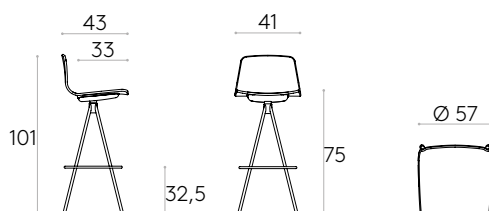

Tabouret haut avec piètement pivotant à 4 branches en acier

Code : **VAR0485**

Tabouret haut avec coque en bois et piètement pivotant à 4 branches en tube d'acier rond. Coussin d'assise tapissé disponible en option.

Finitions de la coque : disponible dans toutes les finitions en placage de hêtre, chêne et noyer du nuancier bois.

Finitions du piètement : en chrome ou en peinture polyester thermodurcissable avec une finition micro-texturée dans les couleurs M1 et M2 du nuancier métallique.

Patins : patins en plastique de série. Des patins avec feutre sont disponibles avec un supplément.

Produit certifié GREENGUARD Gold.