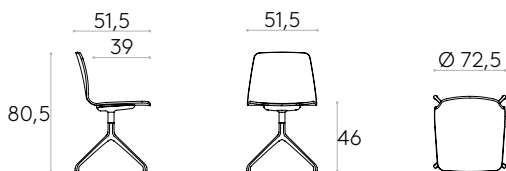

Chaise avec piètement pivotant à 4 branches en aluminium

Code : **VAR0440**

Chaise avec coque en bois et piètement pivotant à 4 branches en alliage d'aluminium injecté. La hauteur d'assise n'est pas réglable. Coussin d'assise tapissé disponible en option.

Finitions de la coque : disponible dans toutes les finitions en placage de hêtre, chêne et noyer du nuancier bois.

Finitions du piètement : poli ou en peinture polyester thermodurcissable avec une finition micro-texturée en blanc ou noir.

Patins : patins en plastique de série. Des patins avec feutre sont disponibles avec un supplément.

Produit certifié GREENGUARD Gold.