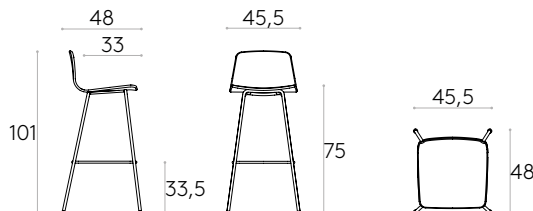

Tabouret haut avec piètement à 4 pieds

Code : **VAR0475**

Tabouret haut avec coque en bois et piètement à 4 pieds en tube d'acier rond. Coussin d'assise tapissé disponible en option.

Finitions de la coque : disponible dans toutes les finitions en placage de hêtre, chêne et noyer du nuancier bois.

Finitions du piètement : en chrome ou en peinture polyester thermodurcissable avec une finition micro-texturée dans les couleurs M1 et M2 du nuancier métallique.

Patins : patins en plastique de série. Des patins avec feutre sont disponibles avec un supplément.

Produit certifié GREENGUARD Gold.