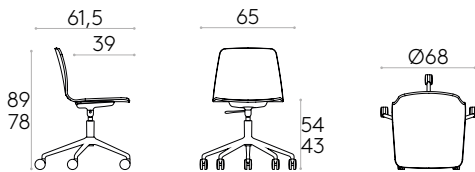

Chaise avec piètement pivotant 5 branches en aluminium sur roulettes + verin à gaz

Code : **VAR0447**

Chaise avec coque en bois et piètement pivotant à 5 branches en aluminium sur roulettes pivotantes doubles Ø65mm avec bande de roulement souple. La hauteur d'assise est réglable. Coussin d'assise tapissé disponible en option.

Finitions de la coque : disponible dans toutes les finitions en placage de hêtre, chêne et noyer du nuancier bois.

Finitions du piètement : poli ou en peinture polyester thermodurcissable avec une finition micro-texturée en blanc ou noir.

Roulettes : roulettes pivotantes doubles Ø65mm avec bande de roulement souple comme standard.

Produit certifié GREENGUARD Gold.

8,7 kg

1 unité
11,3 kg
0,31 m³

Tabouret haut avec piètement à 4 pieds

Code : **VAR0475**

Tabouret haut avec coque en bois et piètement à 4 pieds en tube d'acier rond. Coussin d'assise tapissé disponible en option.

Finitions de la coque : disponible dans toutes les finitions en placage de hêtre, chêne et noyer du nuancier bois.

Finitions du piètement : en chrome ou en peinture polyester thermodurcissable avec une finition micro-texturée dans les couleurs M1 et M2 du nuancier métallique.

Patins : patins en plastique de série. Des patins avec feutre sont disponibles avec un supplément.

Produit certifié GREENGUARD Gold.

6,4kg

1 unité
8,7 kg
0,29 m³

Tabouret moyen avec piètement à 4 pieds

Code : **VAR0470**

Tabouret moyen avec coque en bois et piètement à 4 pieds en tube d'acier rond. Coussin d'assise tapissé disponible en option.

Finitions de la coque : disponible dans toutes les finitions en placage de hêtre, chêne et noyer du nuancier bois.