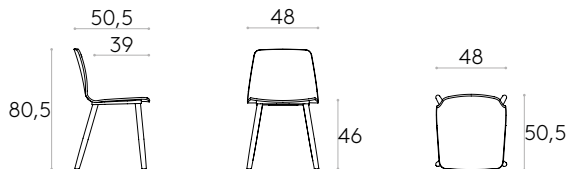

Chaise avec piètement à 4 pieds en bois

Code : **VAR0430MA**

Chaise avec coque en bois et piètement à 4 pieds en chêne massif avec structure interne en acier. Coussin d'assise tapissée disponible en option.

Finitions de la coque : disponible dans toutes les finitions en placage de chêne du nuancier bois.

Finitions du piètement : disponible dans toutes les finitions en chêne du nuancier bois.

Patins : patins en plastique de série. Des patins avec feutre sont disponibles avec un supplément.

Produit certifié GREENGUARD Gold.