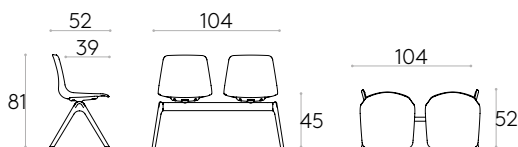

Poutre pour banc 2 places avec piètement (coques non incluses)

Code : **VAR0720**

Info sur le piètement seulement

7,9kg

1 unité
9,6 kg
0,04 m³

KD