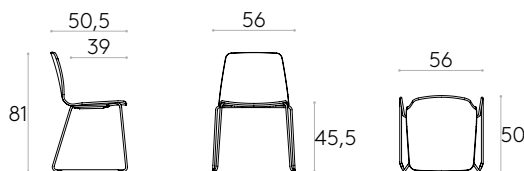

Chaise avec piètement traineau

Code : **VAR0420**

Chaise empilable avec coque en bois et piètement à 4 pieds en traineau en tige d'acier ronde. Coussin d'assise tapissée disponible en option.

Finitions de la coque : disponible dans toutes les finitions en placage de hêtre, chêne et noyer du nuancier bois.

Finitions du piètement : en chrome ou en peinture polyester thermodurcissable avec une finition micro-texturée dans les couleurs M1 et M2 du nuancier métallique.

Patins : patins en plastique de série. Des patins avec feutre sont disponibles avec un supplément.

Produit certifié GREENGUARD Gold.

12 unités

6,9kg

16 unités

3 unités
24,6 kg
0,38 m³