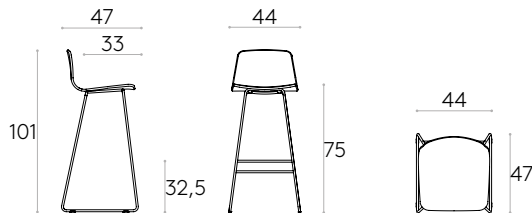

Tabouret haut avec piètement traineau

Code : **VAR0465**

Tabouret haut avec coque en bois et piètement traineau en traineau en tige d'acier ronde. Coussin d'assise tapissé disponible en option.

Finitions de la coque : disponible dans toutes les finitions en placage de hêtre, chêne et noyer du nuancier bois.

Finitions du piètement : en chrome ou en peinture polyester thermodurcissable avec une finition micro-texturée dans les couleurs M1 et M2 du nuancier métallique.

Patins : patins en plastique de série. Des patins avec feutre sont disponibles avec un supplément.

Produit certifié GREENGUARD Gold.