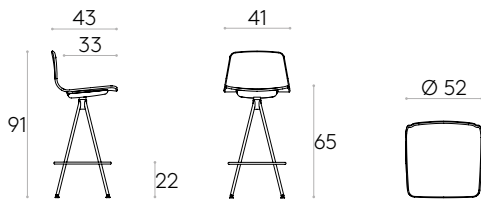

Tabouret haut avec piètement pivotant à 4 branches en acier

Code : **VAR0480**

Tabouret haut avec coque en bois et piètement pivotant à 4 branches en tube d'acier rond. Coussin d'assise tapissé disponible en option.

Finitions de la coque : disponible dans toutes les finitions en placage de hêtre, chêne et noyer du nuancier bois.

Finitions du piètement : en chrome ou en peinture polyester thermodurcissable avec une finition micro-texturée dans les couleurs M1 et M2 du nuancier métallique.

Patins : patins en plastique de série. Des patins avec feutre sont disponibles avec un supplément.

Produit certifié GREENGUARD Gold.