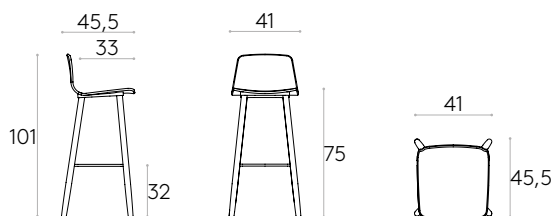

Tabouret haut avec piètement à 4 pieds en bois

Code : **VAR0495MA**

Tabouret haut avec coque en bois et piètement à 4 pieds en chêne massif avec structure interne en acier. Le repose-pieds est en tige d'acier ronde avec finition chromée. Coussin d'assise tapissé disponible en option.

Finitions de la coque : disponible dans toutes les finitions en placage de chêne du nuancier bois.

Finitions du piètement : disponible dans toutes les finitions en chêne du nuancier bois.

Patins : patins en plastique de série. Des patins avec feutre sont disponibles avec un supplément.

Produit certifié GREENGUARD Gold.