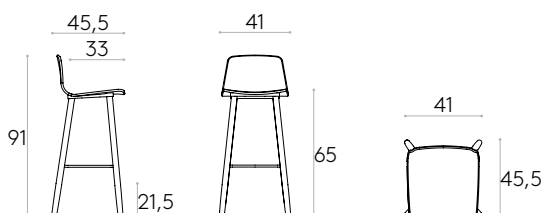

Tabouret moyen avec piètement à 4 pieds en bois

Code : **VAR0490MA**

Tabouret moyen avec coque en bois et piètement à 4 pieds en chêne massif avec structure interne en acier. Le repose-pieds est en tige d'acier ronde avec finition chromée. Coussin d'assise tapissé disponible en option.

Finitions de la coque : disponible dans toutes les finitions en placage de chêne du nuancier bois.

Finitions du piètement : disponible dans toutes les finitions en chêne du nuancier bois.

Patins : patins en plastique de série. Des patins avec feutre sont disponibles avec un supplément.

Produit certifié GREENGUARD Gold.