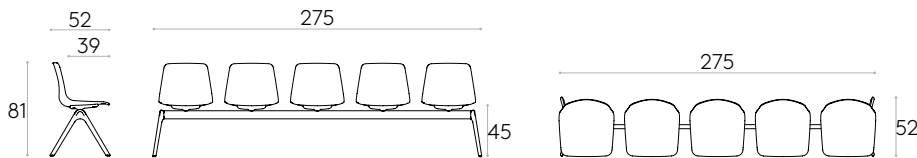

Info sur le piètement seulement

15,4kg

1 unité
17,6 kg
0,05 m³

KD