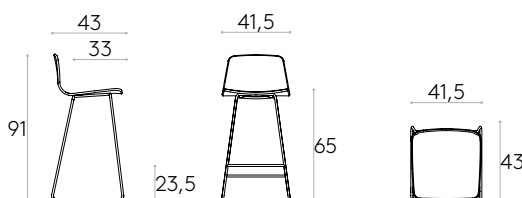

Tabouret moyen avec piètement traineau

Code : **VAR0460**

Tabouret moyen avec coque en bois et piètement traineau en traineau en tige d'acier ronde. Coussin d'assise tapissé disponible en option.

Finitions de la coque : disponible dans toutes les finitions en placage de hêtre, chêne et noyer du nuancier bois.

Finitions du piètement : en chrome ou en peinture polyester thermodurcissable avec une finition micro-texturée dans les couleurs M1 et M2 du nuancier métallique.

Patins : patins en plastique de série. Des patins avec feutre sont disponibles avec un supplément.

Produit certifié GREENGUARD Gold.