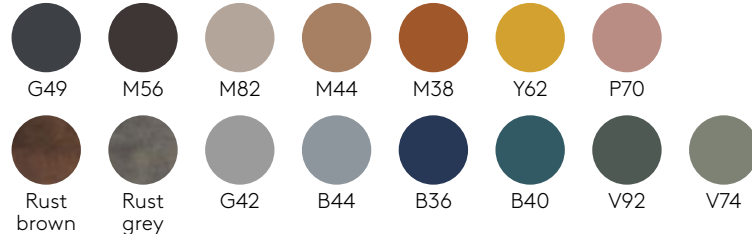

GARANTIE 5 ANS

Conditions de garantie [+info](#)

FINITIONS

Tapisserie : à choisir parmi les tissus et les cuirs de notre nuancier.

Nuancier des finitions [+info](#)

Pièces en acier**Couleurs M1****Couleurs M2****Chrome****Piètements en aluminium****Coques en bois****Hêtre****Chêne****Noyer**