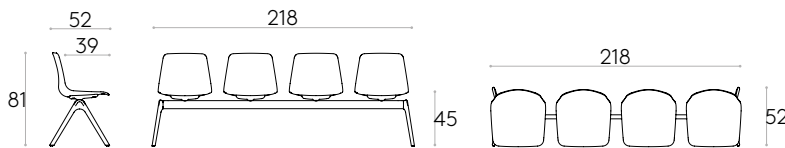

Code : **VAR0750**

Info sur le piètement seulement

15,4kg

1 unité
17,6 kg
0,05 m³

KD

Poutre pour banc 4 places avec piètement (coques non incluses)

Code : **VAR0740**

Info sur le piètement seulement