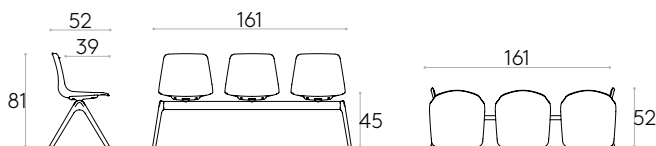

12,9kg

1 unité
14,6 kg
0,05 m³

KD

Poutre pour banc 3 places avec piètement (coques non incluses)

Code : **VAR0730**

Info sur le piètement seulement

10,4kg

1 unité
12,1 kg
0,04 m³