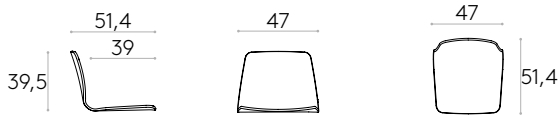

4,7kg

4 unités
20,4 kg
0,23 m³