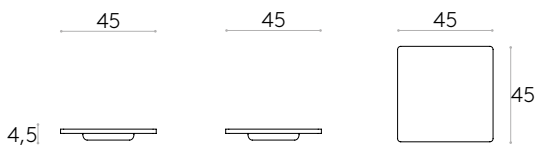

Produit certifié GREENGUARD Gold.

4,7kg

4 unités
20,4 kg
0,23 m³

Plateau pour poutre

Code : **VAR0160MA**

Plateau auxiliaire pour poutre.
Peut s'installer dans toutes les positions.

Finitions : laque W1 et W2 du nuancier des plateaux.