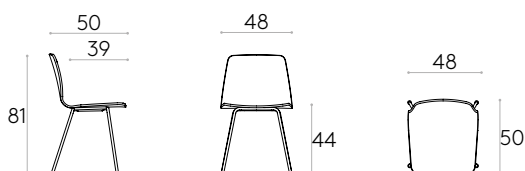

Chaise avec piètement à 4 pieds (non empilable)

Code : **VAR0415**

Chaise avec coque en bois et piètement à 4 pieds en tube d'acier rond. Coussin d'assise tapissée disponible en option.

Finitions de la coque : disponible dans toutes les finitions en placage de hêtre, chêne et noyer du nuancier bois.

Finitions du piètement : en chrome ou en peinture polyester thermodurcissable avec une finition micro-texturée dans les couleurs M1 et M2 du nuancier métallique.

Patins : patins en plastique de série. Des patins avec feutre sont disponibles avec un supplément.

Produit certifié GREENGUARD Gold.