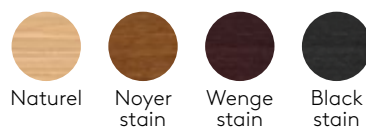

GARANTIE 5 ANS

Conditions de garantie [+info](#)

FINITIONS

Tapisserie : à choisir parmi les tissus et les cuirs de notre nuancier.

Nuancier des finitions [+info](#)

Pièces en acier**Couleurs M1****Couleurs M2****Chrome****Piètements en aluminium****Coques en bois****Hêtre****Chêne****Noyer**

Finitions du piètement : en chrome ou en peinture polyester thermodurcissable avec une finition micro-texturée dans les couleurs M1 et M2 du nuancier métallique.

Patins : patins en plastique de série. Des patins avec feutre sont disponibles avec un supplément.

Finitions de la coque : disponible dans toutes les finitions en placage de hêtre, chêne et noyer du nuancier bois.

Finitions du piètement : en chrome ou en peinture polyester thermodurcissable avec une finition micro-texturée dans les couleurs M1 et M2 du nuancier métallique.