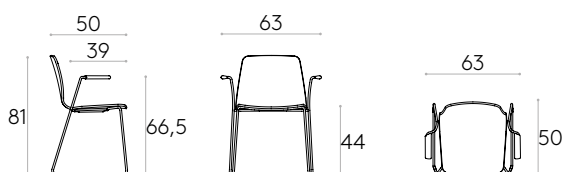

Fauteuil avec piètement traineau

Code : **VAR0428**

Fauteuil empilable avec coque en bois et piètement à 4 pieds en traineau en tige d'acier ronde. Coussin d'assise tapissée disponible en option.

Finitions de la coque : disponible dans toutes les finitions en placage de hêtre, chêne et noyer du nuancier bois.

Finitions des accoudoirs : blanc ou noir.

Finitions du piètement : en chrome ou en peinture polyester thermodurcissable avec une finition micro-texturée dans les couleurs M1 et M2 du nuancier métallique.

Patins : patins en plastique de série. Des patins avec feutre sont disponibles avec un supplément.

Produit certifié GREENGUARD Gold.