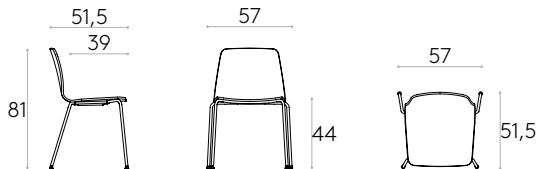

Chaise avec piètement à 4 pieds (empilable)Code : **VAR0410**

Chaise empilable avec coque en bois et piètement à 4 pieds en tube d'acier rond. Coussin d'assise tapissée disponible en option.

Finitions de la coque : disponible dans toutes les finitions en placage de hêtre, chêne et noyer du nuancier bois.

Produit certifié GREENGUARD Gold.

5,7kg

4 unités
26,7 kg
0,38 m³**Fauteuil avec piètement à 4 pieds**Code : **VAR0418**

Fauteuil empilable avec coque en bois et piètement à 4 pieds en tube d'acier rond. Coussin d'assise tapissée disponible en option.