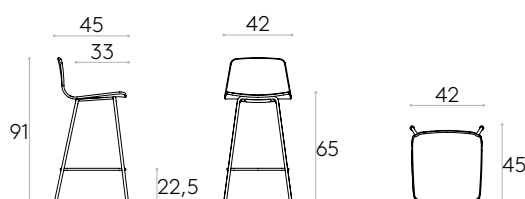

Tabouret moyen avec piètement à 4 pieds

Code : **VAR0470**

Tabouret moyen avec coque en bois et piètement à 4 pieds en tube d'acier rond. Coussin d'assise tapissé disponible en option.

Finitions de la coque : disponible dans toutes les finitions en placage de hêtre, chêne et noyer du nuancier bois.

Finitions du piètement : en chrome ou en peinture polyester thermodurcissable avec une finition micro-texturée dans les couleurs M1 et M2 du nuancier métallique.

Patins : patins en plastique de série. Des patins avec feutre sont disponibles avec un supplément.

Produit certifié GREENGUARD Gold.