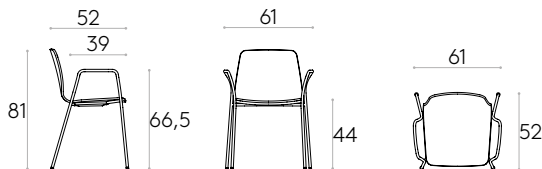

Fauteuil avec piètement à 4 pieds

Code : **VAR0418**

Fauteuil empilable avec coque en bois et piètement à 4 pieds en tube d'acier rond. Coussin d'assise tapissée disponible en option.

Finitions de la coque : disponible dans toutes les finitions en placage de hêtre, chêne et noyer du nuancier bois.

Finitions du piètement : en chrome ou en peinture polyester thermodurcissable avec une finition micro-texturée dans les couleurs M1 et M2 du nuancier métallique.

Patins : patins en plastique de série. Des patins avec feutre sont disponibles avec un supplément.

Produit certifié GREENGUARD Gold.