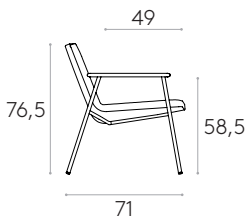

14,2kg

1 unité
16,9 kg
0,50 m³

COM 140cm / par unité

1 unité 125cm

8 ou plus unités 125cm

* COM seront considérés comme G2