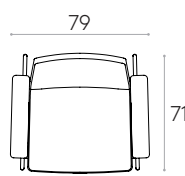

14,2kg

1 unité
16,9 kg
0,50 m³

COM 140cm / par unité

1 unité 125cm

8 ou plus unités 125cm

* COM seront considérés comme G2