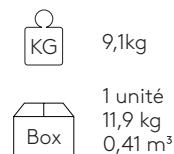

COM 140cm / par unité

1 unité 125cm

8 ou plus unités 125cm

* COM seront considérés comme G2