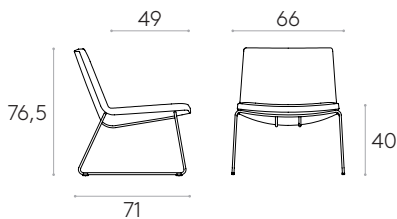

12,8kg

1 unité
15,6 kg
0,41 m³

COM 140cm / par unité

1 unité 125cm

8 ou plus unités 125cm

* COM seront considérés comme G2