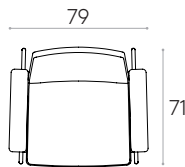

1 unité 125cm

8 ou plus unités 125cm

\* COM seront considérés comme G2

**Fauteuil avec dossier bas, piètement 4 pieds et accoudoirs en bois (tapiserie standard)**Code: **XAI0020**

Fauteuil lounge avec coque d'assise tapissée. Tapiserie en version standard. Piètement à quatre pieds en tube d'acier rond avec accoudoirs en chêne massif.

14,3kg

1 unité  
17 kg  
0,50 m<sup>3</sup>

COM 140cm / par unité

1 unité 125cm

8 ou plus unités 125cm

\* COM seront considérés comme G2

**Fauteuil avec dossier bas, piètement 4 pieds et accoudoirs en bois  
(tapisserie avec surpiqûres horizontales)**
Code: **XAI0120**