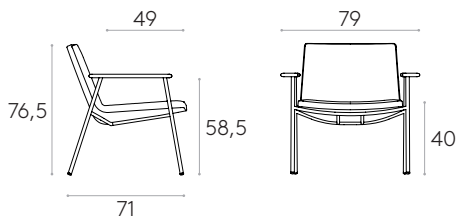

Fauteuil lounge avec coque d'assise tapissée. Tapiserie en version standard. Piètement à quatre pieds en tube d'acier rond avec accoudoirs en chêne massif.

Coque d'assise : structure interne en acier recouverte de mousse de polyuréthane injectée d'une densité de 50 kg/m³.

Tapiserie : à choisir parmi les tissus et cuirs du nuancier.

Finitions du piètement : peinture polyester thermodurcissable avec une finition micro-texturée dans les couleurs M1 et M2 du nuancier métallique.

Finitions des accoudoirs : disponible dans toutes les finitions en chêne du nuancier bois.

Patins : patins en plastique de série. Des patins avec feutre sont disponibles avec un supplément.

Produit certifié GREENGUARD Gold.