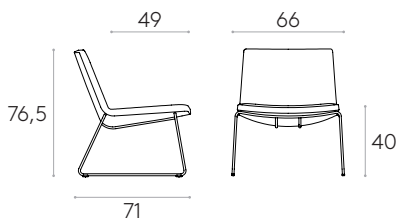

12,8kg

1 unité
15,6 kg
0,41 m³

COM 140cm / par unité

1 unité 130cm

8 ou plus unités 125cm

* COM seront considérés comme G2