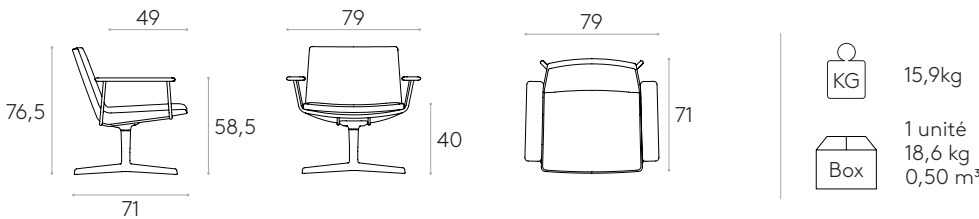

Fauteuil avec dossier bas, piètement à 4 branches et accoudoirs en bois (tapiserie standard)

Code: **XAI0050**

Fauteuil lounge avec coque d'assise tapissée. Tapiserie en version standard. Piètement en aluminium à quatre branches avec colonne à retour automatique et accoudoirs en chêne massif.

Coque d'assise : structure interne en acier recouverte de mousse de polyuréthane injectée d'une densité de 50 kg/m³.

Tapiserie : à choisir parmi les tissus et cuirs du nuancier.

Finitions du piètement : poli ou en peinture polyester thermodurcissable avec une finition micro-texturée dans les couleurs M1 et M2 du nuancier métallique.

Finitions des accoudoirs : disponible dans toutes les finitions en chêne du nuancier bois.

Patins : patins en plastique de série. Des patins avec feutre sont disponibles avec un supplément.

KG	15,9kg
Box	1 unité 18,6 kg 0,50 m³

COM 140cm / par unité

1 unité 125cm

8 ou plus unités 125cm

* COM seront considérés comme G2

Fauteuil avec dossier bas, piètement à 4 branches et accoudoirs en bois (tapiserie avec surpiqûres horizontales)

Code: **XAI0150**

Fauteuil lounge avec coque d'assise tapissée. Tapiserie avec surpiqûres horizontales. Piètement en aluminium à quatre branches avec colonne à retour automatique et accoudoirs en chêne massif.

Coque d'assise : structure interne en acier recouverte de mousse de polyuréthane injectée d'une densité de 50 kg/m³.

Tapiserie : à choisir parmi les tissus et cuirs du nuancier.

Finitions du piètement : poli ou en peinture polyester thermodurcissable avec une finition micro-texturée dans les couleurs M1 et M2 du nuancier métallique.

Finitions des accoudoirs : disponible dans toutes les finitions en chêne du nuancier bois.

Patins : patins en plastique de série. Des patins avec feutre sont disponibles avec un supplément.