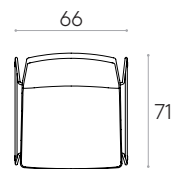

12,8kg

1 unité
15,6 kg
0,41 m³

COM 140cm / par unité

1 unité 130cm

8 ou plus unités 125cm

* COM seront considérés comme G2