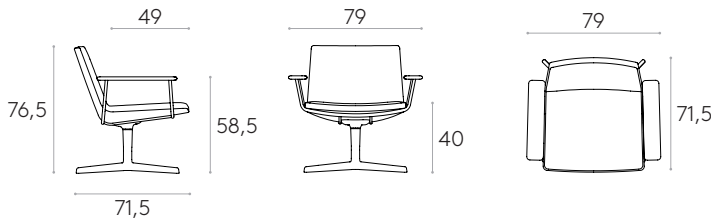

Fauteuil avec dossier bas, piètement à 4 branches et accoudoirs en bois (tapisserie souple)

Code: **XAI0250**

Fauteuil lounge avec coque d'assise tapissée. Tapisserie en version souple. Piètement en aluminium à quatre branches avec colonne à retour automatique et accoudoirs en chêne massif.

Coque d'assise : structure interne en acier recouverte de mousse de polyuréthane injectée d'une densité de 50 kg/m³.

Tapisserie : à choisir parmi les tissus et cuirs du nuancier.

Finitions du piètement : poli ou en peinture polyester thermodurcissable avec une finition micro-texturée dans les couleurs M1 et M2 du nuancier métallique.

Finitions des accoudoirs : disponible dans toutes les finitions en chêne du nuancier bois.

Patins : patins en plastique de série. Des patins avec feutre sont disponibles avec un supplément.

	15,9kg
	1 unité 18,6 kg 0,50 m³

COM 140cm / par unité

1 unité 125cm

8 ou plus unités 125cm

* COM seront considérés comme G2

Fauteuil avec dossier bas, piètement à 4 branches et accoudoirs en tapissés (tapisserie standard)

Code: **XAI0060**

Fauteuil lounge avec coque d'assise tapissée. Tapisserie en version standard. Piètement en aluminium à quatre branches avec colonne à retour automatique et accoudoirs tapissés.

Coque d'assise : structure interne en acier recouverte de mousse de polyuréthane injectée d'une densité de 50 kg/m³.

Tapisserie : à choisir parmi les tissus et cuirs du nuancier.

Finitions du piètement : poli ou en peinture polyester thermodurcissable avec une finition micro-texturée dans les couleurs M1 et M2 du nuancier métallique.

Patins : patins en plastique de série. Des patins avec feutre sont disponibles avec un supplément.