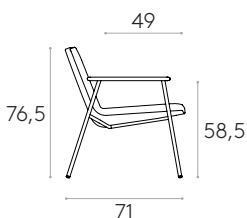

14,2kg

1 unité
16,9 kg
0,50 m³

COM 140cm / par unité

1 unité 130cm

8 ou plus unités 125cm

* COM seront considérés comme G2