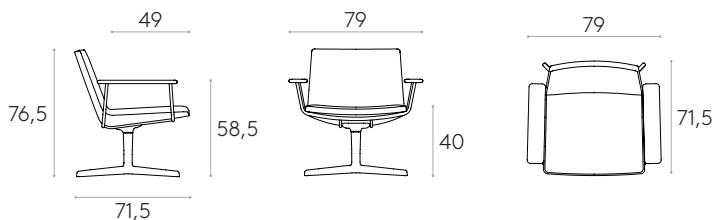

15,6kg
	1 unité 18,3 kg 0,50 m³

COM 140cm / par unité

1 unité 125cm

8 ou plus unités 125cm

* COM seront considérés comme G2