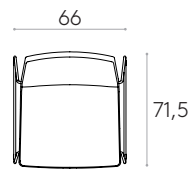

12,8kg

1 unité
15,6 kg
0,41 m³

COM 140cm / par unité

1 unité 125cm

8 ou plus unités 125cm

* COM seront considérés comme G2