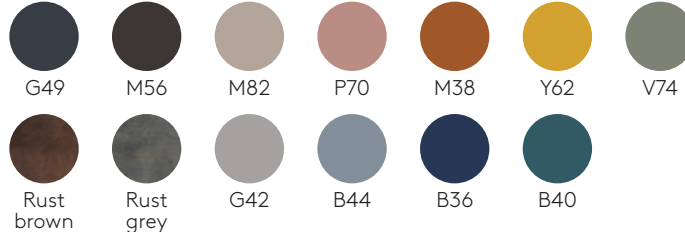

**GARANTIE**

5 ans

**FINITIONS**

Nuancier des finitions [+info](#)

**Tapiserie** : à choisir parmi les tissus et les cuirs de notre nuancier.

**Piètements d'acier****Couleurs M1****Couleurs M2****Piètements en aluminium****Couleurs M1****Couleurs M2****Accoudoirs en chêne**