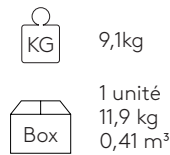

COM 140cm / par unité

1 unité 130cm

8 ou plus unités 125cm

* COM seront considérés comme G2