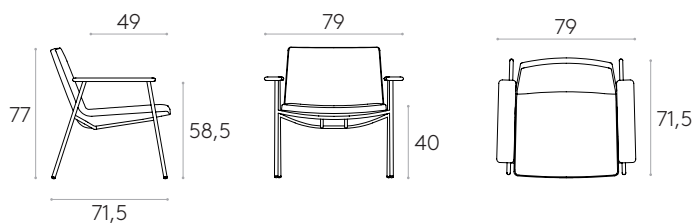

14,3kg
	1 unité 17 kg 0,50 m³

COM 140cm / par unité

1 unité 125cm

8 ou plus unités 125cm

* COM seront considérés comme G2