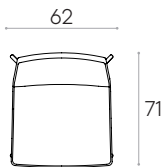

COM 140cm / par unité

1 unité 130cm

8 ou plus unités 125cm

* COM seront considérés comme G2