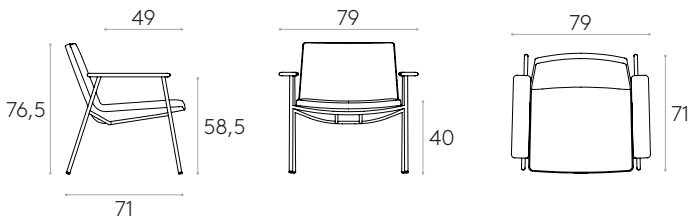

Fauteuil avec dossier bas, piètement 4 pieds et accoudoirs tapissés (tapiserie souple)

Code: **XAI0230**

Fauteuil lounge avec coque d'assise tapissée. Tapiserie en version souple. Piètement à quatre pieds en tube d'acier rond avec accoudoirs tapissés.

Coque d'assise : structure interne en acier recouverte de mousse de polyuréthane injectée d'une densité de 50 kg/m³.

Tapiserie : à choisir parmi les tissus et cuirs du nuancier.

Finitions du piètement : peinture polyester thermodurcissable avec une finition micro-texturée dans les couleurs M1 et M2 du nuancier métallique.

Patins : patins en plastique de série. Des patins avec feutre sont disponibles avec un supplément.

Produit certifié GREENGUARD Gold.

14,2kg

1 unité
16,9 kg
0,50 m³

COM 140cm / par unité

1 unité 125cm

8 ou plus unités 125cm

* COM seront considérés comme G2

Fauteuil avec dossier bas et piètement à 4 branches (tapiserie standard)

Code: **XAI0040**

Fauteuil lounge avec coque d'assise tapissée. Tapiserie en version standard. Piètement en aluminium à quatre branches avec colonne à retour automatique.

Coque d'assise : structure interne en acier recouverte de mousse de polyuréthane injectée d'une densité de 50 kg/m³.

Tapiserie : à choisir parmi les tissus et cuirs du nuancier.

Finitions du piètement : poli ou en peinture polyester thermodurcissable avec une finition micro-texturée dans les couleurs M1 et M2 du nuancier métallique.

Patins : patins en plastique de série. Des patins avec feutre sont disponibles avec un supplément.