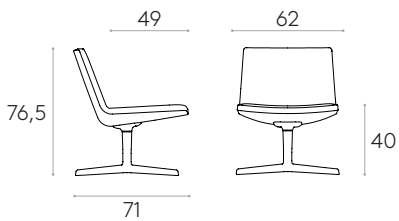

COM 140cm / par unité

1 unité 130cm

8 ou plus unités 125cm

* COM seront considérés comme G2