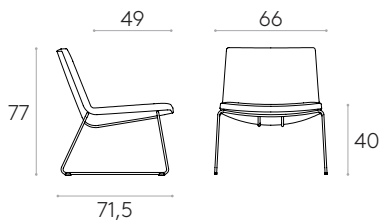

12,8kg

1 unité
15,6 kg
0,41 m³

COM 140cm / par unité

1 unité 125cm

8 ou plus unités 125cm

* COM seront considérés comme G2