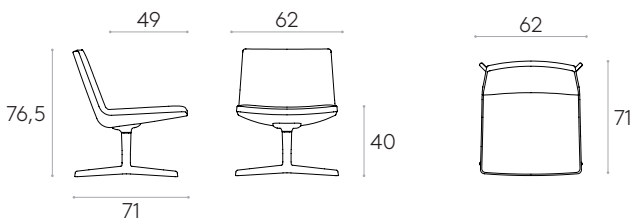

9,1kg

1 unité
11,9 kg
0,41 m³

COM 140cm / par unité

1 unité 125cm

8 ou plus unités 125cm

* COM seront considérés comme G2