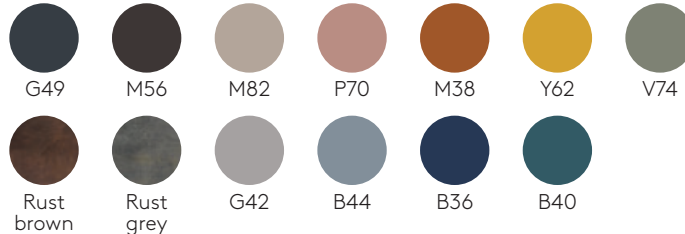

**GARANTIE**

5 ans

**FINITIONS**

Nuancier des finitions [+info](#)

**Tapiserie** : à choisir parmi les tissus et les cuirs de notre nuancier.

**Piètements d'acier****Couleurs M1****Couleurs M2****Piètements en aluminium****Couleurs M1****Couleurs M2****Accoudoirs en chêne**