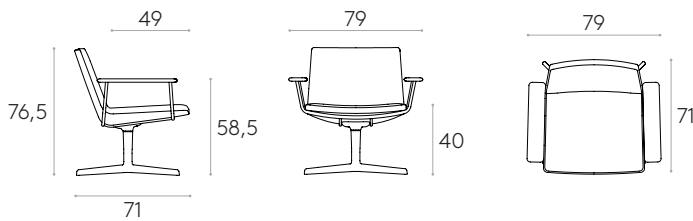

Fauteuil avec dossier bas, piètement à 4 branches et accoudoirs en tapissés (tapisserie avec surpiqûres horizontales)

Code: **XAI0160**

Fauteuil lounge avec coque d'assise tapissée. Tapisserie avec surpiqûres horizontales. Piètement en aluminium à quatre branches avec colonne à retour automatique et accoudoirs tapissés.

Coque d'assise : structure interne en acier recouverte de mousse de polyuréthane injectée d'une densité de 50 kg/m³.

Tapisserie : à choisir parmi les tissus et cuirs du nuancier.

Finitions du piètement : poli ou en peinture polyester thermodurcissable avec une finition micro-texturée dans les couleurs M1 et M2 du nuancier métallique.

Patins : patins en plastique de série. Des patins avec feutre sont disponibles avec un supplément.

	15,6kg
	1 unité 18,3 kg 0,50 m³

COM 140cm / par unité

1 unité 130cm

8 ou plus unités 125cm

* COM seront considérés comme G2

Fauteuil avec dossier bas, piètement à 4 branches et accoudoirs en tapissés (tapisserie souple)

Code: **XAI0260**

Fauteuil lounge avec coque d'assise tapissée. Tapisserie en version souple. Piètement en aluminium à quatre branches avec colonne à retour automatique et accoudoirs tapissés.

Coque d'assise : structure interne en acier recouverte de mousse de polyuréthane injectée d'une densité de 50 kg/m³.

Tapisserie : à choisir parmi les tissus et cuirs du nuancier.

Finitions du piètement : poli ou en peinture polyester thermodurcissable avec une finition micro-texturée dans les couleurs M1 et M2 du nuancier métallique.

Patins : patins en plastique de série. Des patins avec feutre sont disponibles avec un supplément.