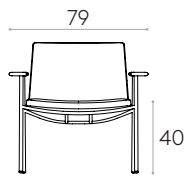

14,2kg

1 unité
16,9 kg
0,50 m³

COM 140cm / par unité

1 unité 125cm

8 ou plus unités 125cm

* COM seront considérés comme G2