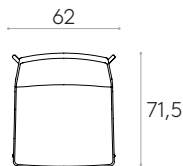

COM 140cm / par unité

1 unité 125cm

8 ou plus unités 125cm

* COM seront considérés comme G2