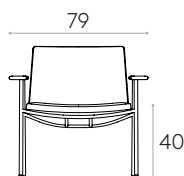

14,2kg

1 unité
16,9 kg
0,50 m³

COM 140cm / par unité

1 unité 130cm

8 ou plus unités 125cm

* COM seront considérés comme G2