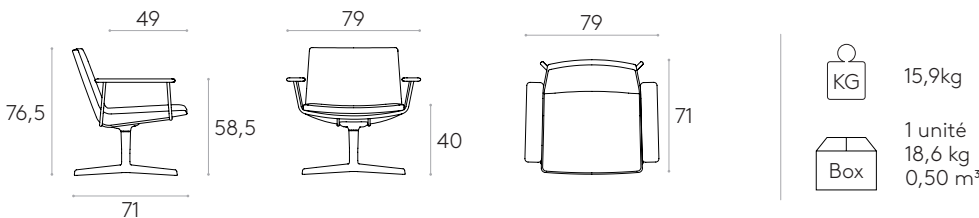

KG	15,9kg
Box	1 unité 18,6 kg 0,50 m³

COM 140cm / par unité

1 unité 130cm

8 ou plus unités 125cm

* COM seront considérés comme G2