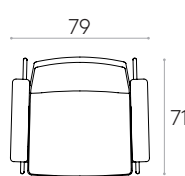

14,2kg

1 unité
16,9 kg
0,50 m³

COM 140cm / par unité

1 unité 130cm

8 ou plus unités 125cm

* COM seront considérés comme G2