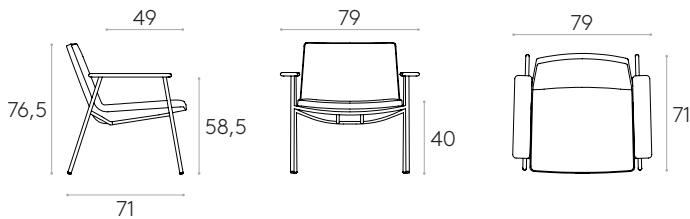

**Fauteuil avec dossier bas, piètement 4 pieds et accoudoirs en bois
(tapisserie avec surpiqûres horizontales)**

Code: **XAI0120**

Fauteuil lounge avec coque d'assise tapissée. Tapisserie avec surpiqûres horizontales. Piètement à quatre pieds en tube d'acier rond avec accoudoirs en chêne massif.

Coque d'assise : structure interne en acier recouverte de mousse de polyuréthane injectée d'une densité de 50 kg/m³.

Tapisserie : à choisir parmi les tissus et cuirs du nuancier.

Finitions du piètement : peinture polyester thermodurcissable avec une finition micro-texturée dans les couleurs M1 et M2 du nuancier métallique.

Finitions des accoudoirs : disponible dans toutes les finitions en chêne du nuancier bois.

Patins : patins en plastique de série. Des patins avec feutre sont disponibles avec un supplément.

Produit certifié GREENGUARD Gold.

	14,3kg
	1 unité 17 kg 0,50 m³

COM 140cm / par unité

1 unité 130cm

8 ou plus unités 125cm

* COM seront considérés comme G2

**Fauteuil avec dossier bas, piètement 4 pieds et accoudoirs en bois
(tapisserie souple)**

Code: **XAI0220**

Fauteuil lounge avec coque d'assise tapissée. Tapisserie en version souple. Piètement à quatre pieds en tube d'acier rond avec accoudoirs en chêne massif.

Coque d'assise : structure interne en acier recouverte de mousse de polyuréthane injectée d'une densité de 50 kg/m³.

Tapisserie : à choisir parmi les tissus et cuirs du nuancier.

Finitions du piètement : peinture polyester thermodurcissable avec une finition micro-texturée dans les couleurs M1 et M2 du nuancier métallique.

Finitions des accoudoirs : disponible dans toutes les finitions en chêne du nuancier bois.

Patins : patins en plastique de série. Des patins avec feutre sont disponibles avec un supplément.

Produit certifié GREENGUARD Gold.