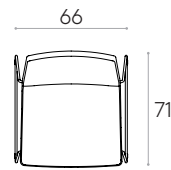

12,8kg

1 unité
15,6 kg
0,41 m³

COM 140cm / par unité

1 unité 125cm

8 ou plus unités 125cm

* COM seront considérés comme G2