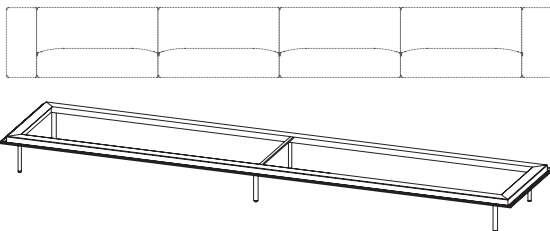

Cadre structurel pour canapé avec piètements 360x80cm

Code: **ESC0045**