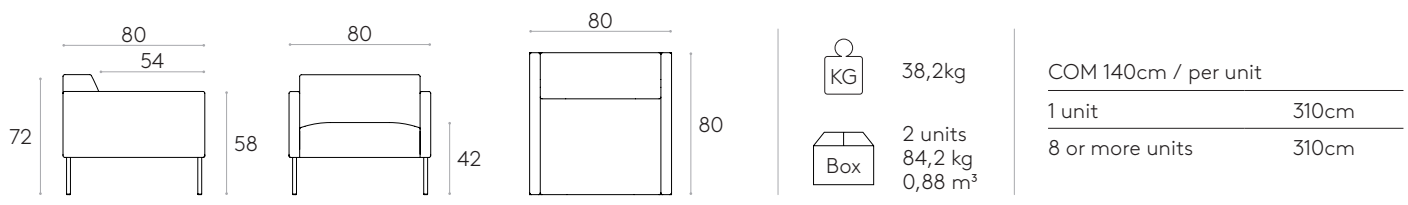

**Patins:** patins en plastique de série.

**Table d'appoint 80x80cm**Code: **ESC0640**

Table d'appoint 80x80cm avec plateau en bois et 4 pieds en acier.

**Finitions du plateau:** disponible dans toutes les finitions en placage de chêne ou de noyer ou laqué dans les couleurs W1 et W2 du nuancier bois.