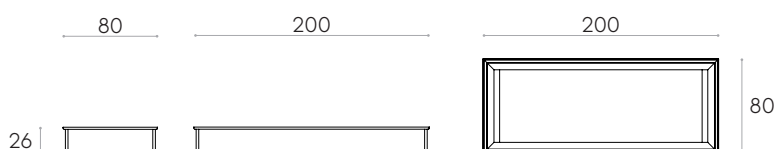

Cadre structurel de canapé en profilé d'aluminium extrudé avec 4 piètements en tige d'acier. Les piètements peuvent être installés dans différentes positions.

Finitions du cadre: en poudre de polyester thermodurcissable dans toutes les couleurs métalliques M1 et M2 du nuancier.

En option, les piètements peuvent être équipés d'un revêtement en chêne massif disponibles dans toutes les finitions du nuancier.

Patins: patins en plastique de série.