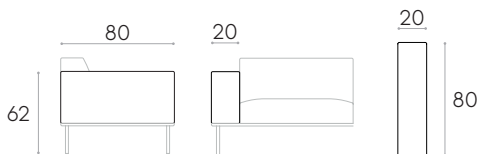

COM 140cm / par unité	
1 unité	95cm
8 ou plus unités	85cm
* COM seront évalués comme G2	

**Accoudoir haut L.20cm**

Code: **ESC0315TA - ESC0317TA**

Droite

Gauche

Accoudoirs rembourré haut 20cm de large pour le côté droit ou gauche des canapés modulaires.

**Accoudoir bas L.20cm**

Code: **ESC0325TA - ESC0327TA**

Droite

Gauche

Accoudoirs rembourré bas 20cm de large pour le côté droit ou gauche des canapés modulaires.

**Rembourrage:** dans tous les tissus et cuirs indiqués dans le nuancier.

8kg

1 unité  
10 kg  
0,12 m<sup>3</sup>

COM 140cm / par unité

1 unité 95cm

8 ou plus unités 100cm

\* COM seront évalués comme G2

**Plateau L.40cm**

Code: **ESC0420MA - ESC0425MA - ESC0427MA**