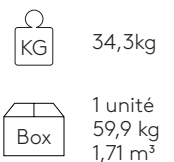

Cadre structurel de canapé en profilé d'aluminium extrudé avec 6 piètements en tige d'acier. Les piètements peuvent être installés dans différentes positions.

Finitions du cadre: en poudre de polyester thermodurcissable dans toutes les couleurs métalliques M1 et M2 du nuancier.

En option, les piètements peuvent être équipés d'un revêtement en chêne massif disponibles dans toutes les finitions du nuancier.

Patins: patins en plastique de série.