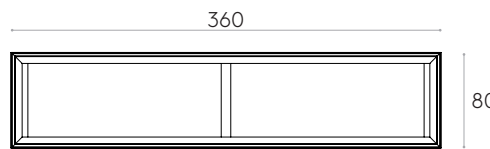

Cadre structurel de canapé en profilé d'aluminium extrudé avec 6 piètements en tige d'acier. Les piètements peuvent être installés dans différentes positions.

Finitions du cadre: en poudre de polyester thermodurcissable dans toutes les couleurs métalliques M1 et M2 du nuancier.

En option, les piètements peuvent être équipés d'un revêtement en chêne massif disponibles dans toutes les finitions du nuancier.

Patins: patins en plastique de série.