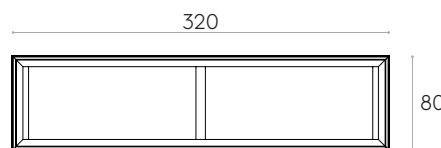

Cadre structurel de canapé en profilé d'aluminium extrudé avec 6 piètements en tige d'acier. Les piètements peuvent être installés dans différentes positions.

Finitions du cadre: en poudre de polyester thermodurcissable dans toutes les couleurs métalliques M1 et M2 du nuancier.

En option, les piètements peuvent être équipés d'un revêtement en chêne massif disponibles dans toutes les finitions du nuancier.

Patins: patins en plastique de série.