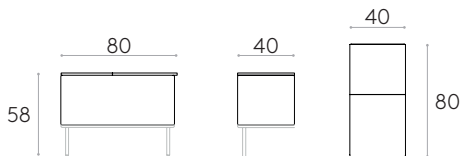

18kg
	1 unité 20 kg 0,22 m³

COM 140cm / par unité	
1 unité	170cm
8 ou plus unités	140cm
* COM seront évalués comme G2