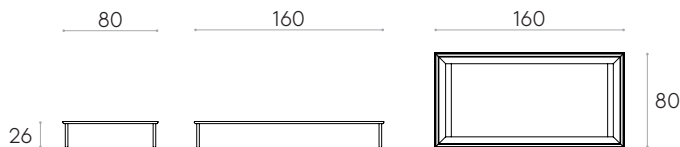

Cadre structurel pour canapé avec piètements 160x80cm

Code: **ESC0020**

Cadre structurel de canapé en profilé d'aluminium extrudé avec 4 piètements en tige d'acier. Les piètements peuvent être installés dans différentes positions.

Finitions du cadre: en poudre de polyester thermodurcissable dans toutes les couleurs métalliques M1 et M2 du nuancier.

En option, les piètements peuvent être équipés d'un revêtement en chêne massif disponibles dans toutes les finitions du nuancier.

Patins: patins en plastique de série.