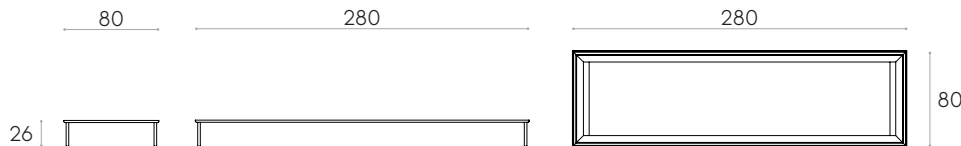

Cadre structurel de canapé en profilé d'aluminium extrudé avec 4 piètements en tige d'acier. Les piètements peuvent être installés dans différentes positions.

Finitions du cadre: en poudre de polyester thermodurcissable dans toutes les couleurs métalliques M1 et M2 du nuancier.

En option, les piètements peuvent être équipés d'un revêtement en chêne massif disponibles dans toutes les finitions du nuancier.

Patins: patins en plastique de série.

28,2kg

1 unité
50,1 kg
1,51 m³