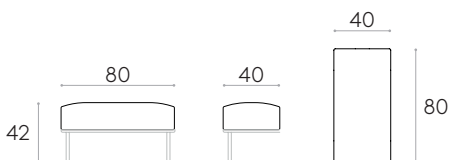

5kg
	1 unité 7 kg 0,15 m³

COM 140cm / par unité	
1 unité	95cm
8 ou plus unités	85cm
* COM seront évalués comme G2