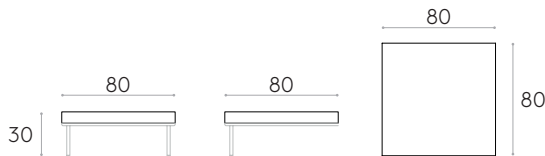

10,5kg
	1 unité 10,5 kg 0,22 m³