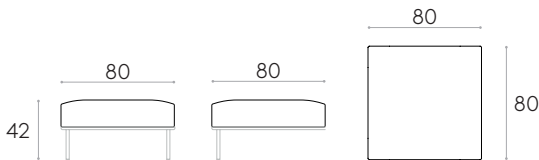

7kg
	1 unité 9 kg 0,30 m³

COM 140cm / par unité	
1 unité	150cm
8 ou plus unités	150cm
* COM seront évalués comme G2