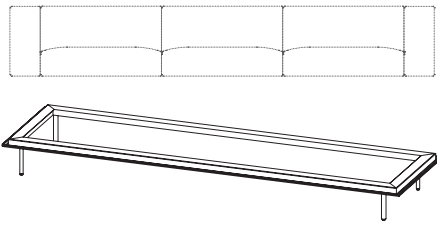

Cadre structurel pour canapé avec piètements 280x80cm

Code: **ESC0035**