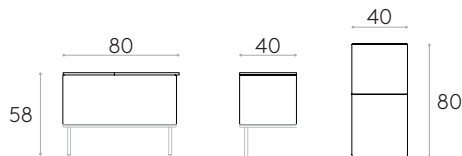

Accoudoir-plateau pouvant être ouvert L.40cm (plateau en chêne)

Code: **ESC0430RO - ESC0435RO - ESC0437RO**

Accoudoir-plateau en bois ouvrable de 40cm de large. Convient pour les positions centrale, droite ou gauche des cadres de canapé.

Rembourrage: dans tous les tissus et cuirs indiqués dans le nuancier.

Finition du plateau: disponibles en placage de chêne dans l'une des finitions du nuancier bois.

COM 140cm / par unité	
1 unité	170cm
8 ou plus unités	140cm
* COM seront évalués comme G2	

Cadre structurel pour canapé avec piètements 360x80cm

Code: **ESC0045**

Cadre structurel de canapé en profilé d'aluminium extrudé avec 6 piètements en tige d'acier. Les piètements peuvent être installés dans différentes positions.

Finitions du cadre: en poudre de polyester thermodurcissable dans toutes les couleurs métalliques M1 et M2 du nuancier.

En option, les piètements peuvent être équipés d'un revêtement en chêne massif disponibles dans toutes les finitions du nuancier.

Patins: patins en plastique de série.

Cadre structurel pour canapé avec piètements 320x80cm

Code: **ESC0040**

Cadre structurel de canapé en profilé d'aluminium extrudé avec 6 piètements en tige d'acier. Les piètements peuvent être installés dans différentes positions.

Finitions du cadre: en poudre de polyester thermodurcissable dans toutes les couleurs métalliques M1 et M2 du nuancier.

En option, les piètements peuvent être équipés d'un revêtement en chêne massif disponibles dans toutes les finitions du nuancier.

Patins: patins en plastique de série.