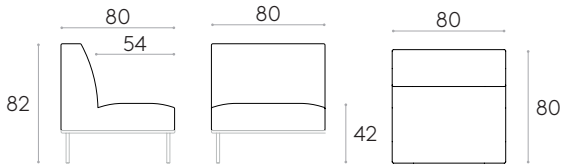

15,5kg
	1 unité 19 kg 0,18 m³

COM 140cm / par unité	
1 unité	240cm
8 ou plus unités	240cm
* COM seront évalués comme G2