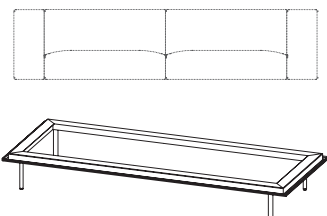

Cadre structurel pour canapé avec piètements 200x80cm

Code: **ESC0025**