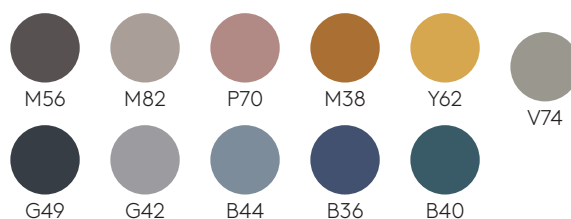

**GARANTIE**

5 ans

**FINITIONS**

Nuancier des finitions [+info](#)

**Rembourrage:** dans tous les tissus et cuirs indiqués dans le nuancier.

**Cadre structurel & piètements****Couleurs M1****Couleurs M2****Plateaux****Chêne****Noyer****Couleurs W1****Couleurs W2**