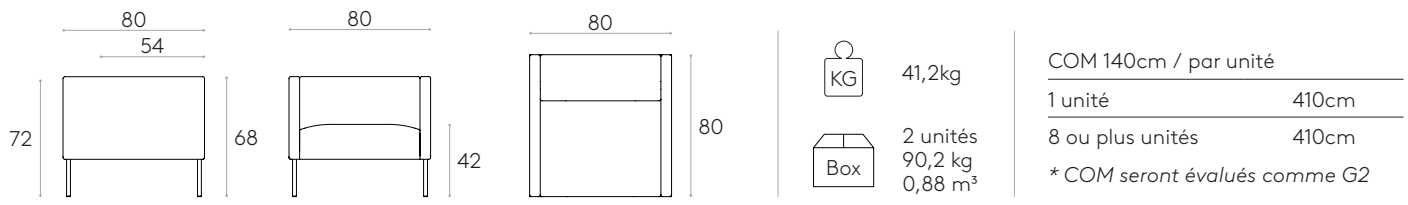

Fauteuil individuel L.80cm avec accoudoirs hauts

Code: **ESC0610**

Fauteuil rembourré 80cm avec accoudoirs hauts et pieds en acier.

Rembourrage: dans tous les tissus et cuirs indiqués dans le nuancier.

Finitions du cadre: en poudre de polyester thermodurcissable dans toutes les couleurs métalliques M1 et M2 du nuancier.

En option, les piètements peuvent être équipés d'un revêtement en chêne massif disponibles dans toutes les finitions du nuancier.

Patins: patins en plastique de série.