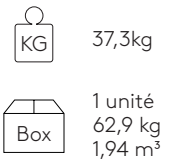

Cadre structurel de canapé en profilé d'aluminium extrudé avec 6 piètements en tige d'acier. Les piètements peuvent être installés dans différentes positions.

Finitions du cadre: en poudre de polyester thermodurcissable dans toutes les couleurs métalliques M1 et M2 du nuancier.

En option, les piètements peuvent être équipés d'un revêtement en chêne massif disponibles dans toutes les finitions du nuancier.

Patins: patins en plastique de série.