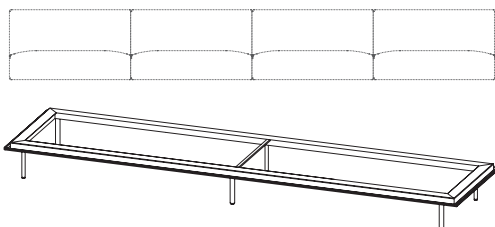

Cadre structurel pour canapé avec piètements 320x80cm

Code: **ESC0040**