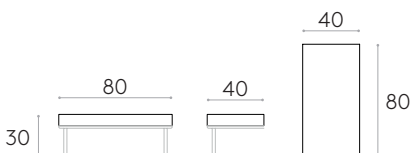

6kg

1 unité
6 kg
0,11 m³