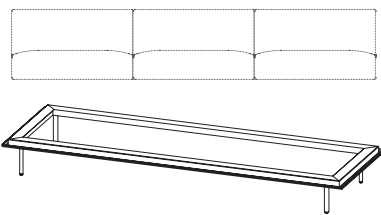

Cadre structurel pour canapé avec piètements 240x80cm

Code: **ESC0030**