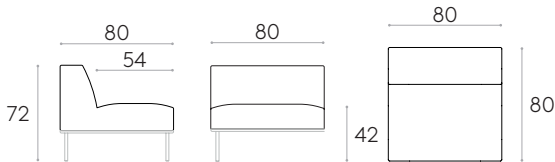

Assise L.80cm avec dossier

Code: **ESC0209TA - ESC0200TA - ESC0205TA - ESC0207TA**

Assise modulaire rembourrée de 80cm avec dossier pour canapé
Rembourrage: dans tous les tissus et cuirs indiqués dans le nuancier.

COM 140cm / par unité	
1 unité	220cm
8 ou plus unités	200cm
* COM seront évalués comme G2	

Assise L.80cm avec dossier & accoudoir bas

Code: **ESC0265TA - ESC0267TA**

Assise modulaire rembourrée de 80cm avec dossier et accoudoir.
Rembourrage: dans tous les tissus et cuirs indiqués dans le nuancier.

COM 140cm / par unité	
1 unité	260cm
8 ou plus unités	260cm
* COM seront évalués comme G2	

Assise L.80cm avec dossier d'angle

Code: **ESC0620TA - ESC0215TA - ESC0217TA**

Assise modulaire rembourrée de 80cm avec dossier d'angle pour canapé modulaire.
Rembourrage: dans tous les tissus et cuirs indiqués dans le nuancier.

COM 140cm / par unité	
1 unité	240cm
8 ou plus unités	245cm
* COM seront évalués comme G2