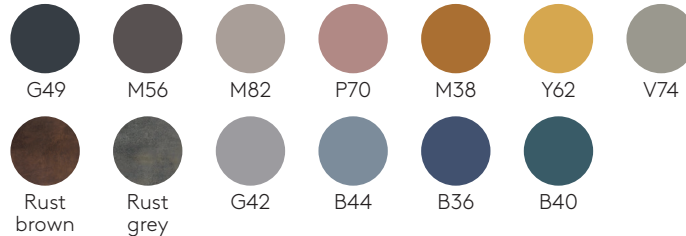

**GARANTIE**

5 ans

**FINITIONS**

Nuancier des finitions [+info](#)

**Rembourrage:** dans tous les tissus et cuirs indiqués dans le nuancier.

**Cadre structurel & piètements****Couleurs M1****Couleurs M2****Plateaux****Chêne****Noyer****Couleurs W1****Couleurs W2**