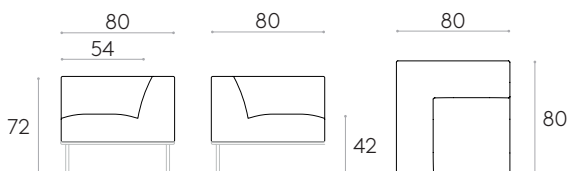

COM 140cm / par unité	
1 unité	240cm
8 ou plus unités	245cm
* COM seront évalués comme G2