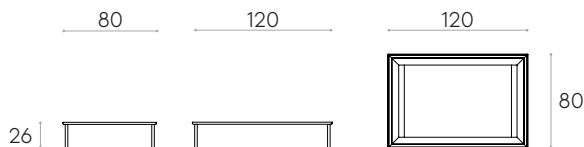

Cadre structurel pour canapé avec piètements 120x80cm

Code: **ESC0015**

Cadre structurel de canapé en profilé d'aluminium extrudé avec 4 piètements en tige d'acier. Les piètements peuvent être installés dans différentes positions.

Finitions du cadre: en poudre de polyester thermodurcissable dans toutes les couleurs métalliques M1 et M2 du nuancier.

En option, les piètements peuvent être équipés d'un revêtement en chêne massif disponibles dans toutes les finitions du nuancier.

Patins: patins en plastique de série.