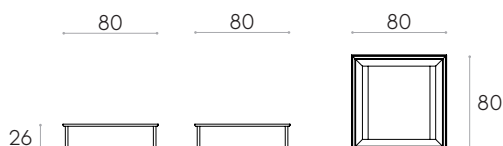

Cadre structurel pour canapé avec piètements 80x80cm

Code: **ESC0010**

Cadre structurel de canapé en profilé d'aluminium extrudé avec 4 piètements en tige d'acier. Les piètements peuvent être installés dans différentes positions.

Finitions du cadre: en poudre de polyester thermodurcissable dans toutes les couleurs métalliques M1 et M2 du nuancier.

En option, les piètements peuvent être équipés d'un revêtement en chêne massif disponibles dans toutes les finitions du nuancier.

Patins: patins en plastique de série.