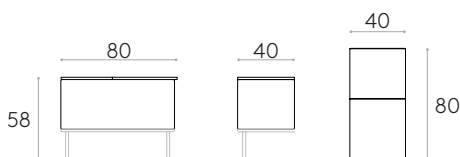

18kg
	1 unité 20 kg 0,22 m³

COM 140cm / par unité	
1 unité	170cm
8 ou plus unités	140cm
* COM seront évalués comme G2