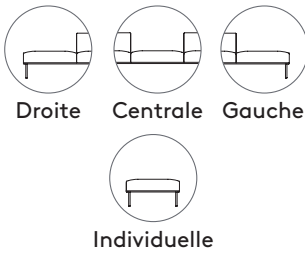

Assise L.80cm

Code: **ESC0229TA - ESC0220TA - ESC0225TA - ESC0227TA**

Assise modulaire rembourrée de 80cm pour canapé.
Rembourrage: dans tous les tissus et cuirs indiqués dans le nuancier.