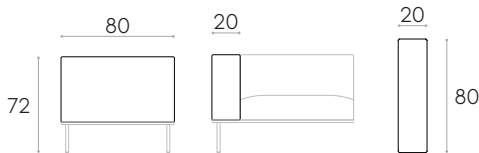

Accoudoir haut L.20cm

Code: **ESC0315TA - ESC0317TA**

Droite

Gauche

Accoudoirs rembourré haut 20cm de large pour le côté droit ou gauche des canapés modulaires.

Rembourrage: dans tous les tissus et cuirs indiqués dans le nuancier.