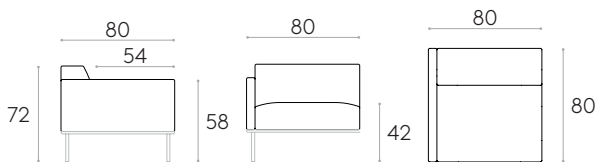

COM 140cm / par unité	
1 unité	260cm
8 ou plus unités	260cm
* COM seront évalués comme G2	

**Assise L.80cm avec dossier d'angle**

Code: **ESC0620TA - ESC0215TA - ESC0217TA**

Assise modulaire rembourrée de 80cm avec dossier d'angle pour canapé modulaire.  
**Rembourrage:** dans tous les tissus et cuirs indiqués dans le nuancier.