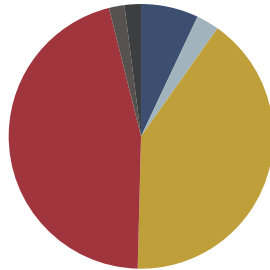

RECYCLAGE

RECYCLABILITÉ

Produit certifié GREENGUARD Gold.

Chaise avec piètement à 4 pieds (coque tapissée)

Code: ANN0040

COMPOSITION

Matériel	Peso	
Contre-plaqué	2,55kg	45,7%
Acier	2,27kg	40,6%
Tissu et cuir	0,39kg	7,0%
Mousse PU	0,15kg	2,7%
EVA	0,11kg	2,0%
Peinture/chrome	0,10kg	1,9%
PE	0,01kg	0,1%