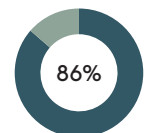

Tabouret moyen avec piètement traineau (coque tapissée)

Code: ANN0095

COMPOSITION

Matériel	Peso	
Acier	4,17kg	63,8%
Contre-plaqué	1,69kg	25,9%
Tissu et cuir	0,30kg	4,6%
Peinture/chrome	0,19kg	3,0%
Mousse PU	0,11kg	1,6%
EVA	0,05kg	0,9%
PE	0,01kg	0,2%

RECYCLAGE

RECYCLABILITÉ

Produit certifié GREENGUARD Gold.

Poutre pour banc 2 places avec piètements

Code: ANN0102

COMPOSITION

Matériel	Poids	
Acier	6,70kg	62,9%
Aluminium	3,45kg	32,4%
Peinture	0,48kg	4,5%
PP	0,02kg	0,2%

RECYCLAGE

RECYCLABILITÉ

Produit certifié GREENGUARD Gold.

Poutre pour banc 3 places avec piètements

Code: ANN0103

COMPOSITION

Matériel	Poids	
Acier	10,6kg	71,9%
Aluminium	3,45kg	23,5%
Peinture	0,66kg	4,5%
PP	0,02kg	0,1%

RECYCLAGE

RECYCLABILITÉ

Produit certifié GREENGUARD Gold.