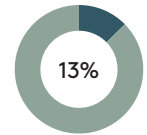

Coque tapissée pour poutre

Code: ANN0050TA

COMPOSITION

Matériel	Peso	
Contre-plaqué	2,55kg	81,0%
Tissu et cuir	0,39kg	12,4%
Mousse PU	0,15kg	4,8%
Acier	0,06kg	1,8%

RECYCLAGE

RECYCLABILITÉ

Produit certifié GREENGUARD Gold.

Plateau pour poutre (Hêtre/Chêne/Noyer)

Code: ANN0060MA

COMPOSITION

Matériel	Poids	
MDF + placage bois	3,37kg	98,7%
Acier	0,04kg	1,1%
Laiton	0,01kg	0,2%

RECYCLAGE

RECYCLABILITÉ

Plateau pour poutre (MDF)

Code: ANN0060MA

COMPOSITION

Matériel	Poids	
Planche MDF	3,37kg	98,7%
Acier	0,04kg	1,1%
Laiton	0,01kg	0,2%

RECYCLAGE

RECYCLABILITÉ