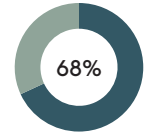

Tabouret haut avec piètement traineau (coque en bois)

Code: ANN0080

COMPOSITION

Matériel	Peso
Acier	4,52kg 68,3%
Contre-plaqué	1,79kg 27,1%
Peinture/chrome	0,21kg 3,2%
EVA	0,05kg 0,8%
Laiton	0,02kg 0,4%
PE	0,01kg 0,2%

RECYCLAGE

RECYCLABILITÉ

Produit certifié GREENGUARD Gold.

Tabouret haut avec piètement traineau (coque tapissée)

Code: ANN0090

COMPOSITION

Matériel	Peso
Acier	4,52kg 65,5%
Contre-plaqué	1,69kg 24,5%
Tissu et cuir	0,30kg 4,4%
Peinture/chrome	0,21kg 3,1%
Mousse PU	0,11kg 1,5%
EVA	0,05kg 0,8%
PE	0,01kg 0,2%

RECYCLAGE

RECYCLABILITÉ

Produit certifié GREENGUARD Gold.

Tabouret moyen avec piètement traineau (coque en bois)

Code: ANN0085

COMPOSITION

Matériel	Peso
Acier	4,17kg 66,7%
Contre-plaqué	1,79kg 28,7%
Peinture/chrome	0,19kg 3,1%
EVA	0,05kg 0,9%
Laiton	0,02kg 0,4%
PE	0,01kg 0,2%

RECYCLAGE

RECYCLABILITÉ

Produit certifié GREENGUARD Gold.