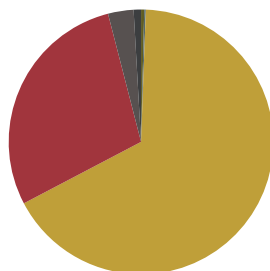

RECYCLAGE

RECYCLABILITÉ

Produit certifié GREENGUARD Gold.

Tabouret moyen avec piètement traineau (coque en bois)

Code: ANN0085

COMPOSITION

Matériel	Peso
Acier	4,17kg 66,7%
Contre-plaqué	1,79kg 28,7%
Peinture/chrome	0,19kg 3,1%
EVA	0,05kg 0,9%
Laiton	0,02kg 0,4%
PE	0,01kg 0,2%