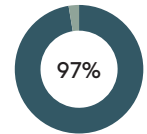

RECYCLABILITÉ

Produit certifié GREENGUARD Gold.