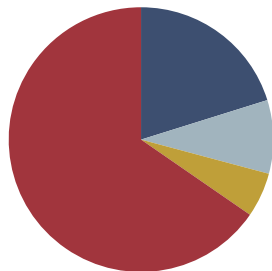

COMPOSITION

Matériel	Peso	
Contre-plaqué	0,42kg	65,4%
Tissu et cuir	0,13kg	20,2%
Mousse PU	0,06kg	9,0%
Acier	0,04kg	5,4%

RECYCLAGE

RECYCLABILITÉ

Produit certifié GREENGUARD Gold.

REMARQUES

*** Les pourcentages indiqués dans cette fiche peuvent présenter de légères variations dues aux changements de fournisseur de certaines matières premières et aux arrondis des chiffres.

*** Les pourcentages pour les plateaux varient selon le matériau et la finition. Pour les pourcentages exacts des plateaux, consultez la fiche technique du plateaux.