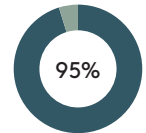

RECYCLABILITÉ

Produit certifié GREENGUARD Gold.