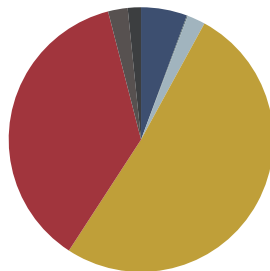

RECYCLAGE

RECYCLABILITÉ

Produit certifié GREENGUARD Gold.

Chaise avec piètement traineau (coque tapissée)

Code: ANN0030

COMPOSITION

Matériel	Peso	Pourcentage
Acier	3,55kg	51,2%
Contre-plaqué	2,55kg	36,8%
Tissu et cuir	0,39kg	5,7%
Peinture/chrome	0,17kg	2,4%
Mousse PU	0,15kg	2,2%
EVA	0,11kg	1,6%
PE	0,01kg	0,1%