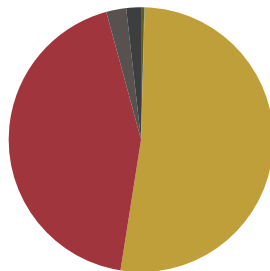

RECYCLAGE

RECYCLABILITÉ

Produit certifié GREENGUARD Gold.

Fauteuil avec piètement à 4 pieds (coque en bois)

Code: ANN0025

COMPOSITION

Matériel	Peso	
Acier	3,24kg	52,0%
Contre-plaqué	2,70kg	43,3%
Peinture/chrome	0,15kg	2,4%
EVA	0,11kg	1,8%
Laiton	0,02kg	0,4%
PE	0,01kg	0,1%