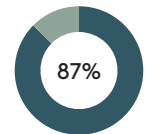

Tabouret moyen avec piètement traineau (coque tapissée)

Code: ANN0095

COMPOSITION

Matériel	Peso	
Acier	4,17kg	63,8%
Contre-plaqué	1,69kg	25,9%
Tissu et cuir	0,30kg	4,6%
Peinture/chrome	0,19kg	3,0%
Mousse PU	0,11kg	1,6%
EVA	0,05kg	0,9%
PE	0,01kg	0,2%

RECYCLAGE

RECYCLABILITÉ

Produit certifié GREENGUARD Gold.

Poutre pour banc 2 places avec piètements

Code: ANN0102

COMPOSITION

Matériel	Poids	
Acier	6,70kg	62,9%
Aluminium	3,45kg	32,4%
Peinture	0,48kg	4,5%
PP	0,02kg	0,2%

RECYCLAGE

RECYCLABILITÉ

Produit certifié GREENGUARD Gold.

Poutre pour banc 3 places avec piètements

Code: ANN0103

COMPOSITION

Matériel	Poids	
Acier	10,6kg	71,9%
Aluminium	3,45kg	23,5%
Peinture	0,66kg	4,5%
PP	0,02kg	0,1%

RECYCLAGE

RECYCLABILITÉ

Produit certifié GREENGUARD Gold.