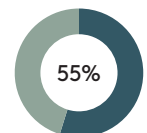

Chaise avec piètement à 4 pieds (coque tapissée)

Code: ANN0040

COMPOSITION

Matériel	Peso	
Contre-plaqué	2,55kg	45,7%
Acier	2,27kg	40,6%
Tissu et cuir	0,39kg	7,0%
Mousse PU	0,15kg	2,7%
EVA	0,11kg	2,0%
Peinture/chrome	0,10kg	1,9%
PE	0,01kg	0,1%

RECYCLAGE

RECYCLABILITÉ

Produit certifié GREENGUARD Gold.

Fauteuil avec piètement à 4 pieds (coque en bois)

Code: ANN0025

COMPOSITION

Matériel	Peso	
Acier	3,24kg	52,0%
Contre-plaqué	2,70kg	43,3%
Peinture/chrome	0,15kg	2,4%
EVA	0,11kg	1,8%
Laiton	0,02kg	0,4%
PE	0,01kg	0,1%

RECYCLAGE

RECYCLABILITÉ

Produit certifié GREENGUARD Gold.

Fauteuil avec piètement à 4 pieds (coque tapissée)

Code: ANN0045

COMPOSITION

Matériel	Peso	
Acier	3,26kg	49,2%
Contre-plaqué	2,55kg	38,5%
Tissu et cuir	0,39kg	5,9%
Mousse PU	0,15kg	2,3%
EVA	0,15kg	2,3%
Peinture/chrome	0,11kg	1,7%
PE	0,01kg	0,1%

RECYCLAGE

RECYCLABILITÉ

Produit certifié GREENGUARD Gold.