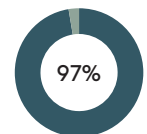

RECYCLABILITÉ

Produit certifié GREENGUARD Gold.