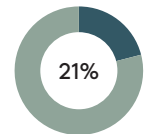

Galette d'assise tapissée pour chaise (supplément)

Code: ANN0000PT

COMPOSITION

Matériel	Peso	
Contre-plaqué	0,57kg	71,1%
Tissu et cuir	0,13kg	16,1%
Mousse PU	0,07kg	8,4%
Acier	0,04kg	4,4%

RECYCLAGE

RECYCLABILITÉ

Produit certifié GREENGUARD Gold.

Galette d'assise tapissée pour tabouret (supplément)

Code: ANN0004PT

COMPOSITION

Matériel	Peso	
Contre-plaqué	0,42kg	65,4%
Tissu et cuir	0,13kg	20,2%
Mousse PU	0,06kg	9,0%
Acier	0,04kg	5,4%

RECYCLAGE

RECYCLABILITÉ

Produit certifié GREENGUARD Gold.

REMARQUES

*** Les pourcentages indiqués dans cette fiche peuvent présenter de légères variations dues aux changements de fournisseur de certaines matières premières et aux arrondis des chiffres.

*** Les pourcentages pour les plateaux varient selon le matériau et la finition. Pour les pourcentages exacts des plateaux, consultez la fiche technique du plateaux.