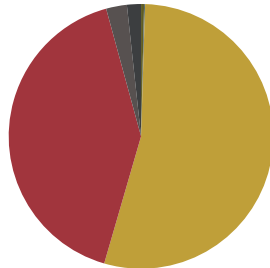

Chaise avec piètement traineau (coque en bois)

Code: ANN0010

COMPOSITION

Matériel	Peso	Pourcentage
Acier	3,53kg	54,0%
Contre-plaqué	2,70kg	41,3%
Peinture/chrome	0,17kg	2,5%
EVA	0,11kg	1,7%
Laiton	0,02kg	0,4%
PE	0,01kg	0,1%