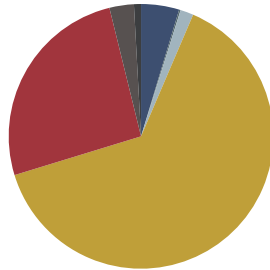

RECYCLAGE

RECYCLABILITÉ

Produit certifié GREENGUARD Gold.

Tabouret moyen avec piètement traineau (coque tapissée)

Code: ANN0095

COMPOSITION

Matériel	Peso	
Acier	4,17kg	63,8%
Contre-plaqué	1,69kg	25,9%
Tissu et cuir	0,30kg	4,6%
Peinture/chrome	0,19kg	3,0%
Mousse PU	0,11kg	1,6%
EVA	0,05kg	0,9%
PE	0,01kg	0,2%