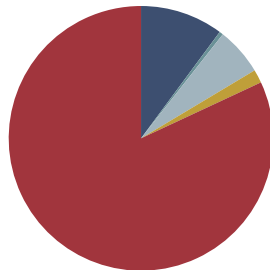

RECYCLABILITÉ

Produit certifié GREENGUARD Gold.

Coque tapissée pour poutre

Code: ANN0050TA

COMPOSITION

Matériel	Peso	
Contre-plaqué	2,55kg	81,0%
Tissu et cuir	0,39kg	12,4%
Mousse PU	0,15kg	4,8%
Acier	0,06kg	1,8%