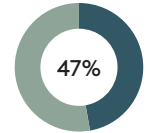

Chaise avec piètement à 4 pieds (coque tapissée)

Code: ANN0040

COMPOSITION

Matériel	Peso	
Contre-plaqué	2,55kg	45,7%
Acier	2,27kg	40,6%
Tissu et cuir	0,39kg	7,0%
Mousse PU	0,15kg	2,7%
EVA	0,11kg	2,0%
Peinture/chrome	0,10kg	1,9%
PE	0,01kg	0,1%

RECYCLAGE

RECYCLABILITÉ

Produit certifié GREENGUARD Gold.

Fauteuil avec piètement à 4 pieds (coque en bois)

Code: ANN0025

COMPOSITION

Matériel	Peso	
Acier	3,24kg	52,0%
Contre-plaqué	2,70kg	43,3%
Peinture/chrome	0,15kg	2,4%
EVA	0,11kg	1,8%
Laiton	0,02kg	0,4%
PE	0,01kg	0,1%

RECYCLAGE

RECYCLABILITÉ

Produit certifié GREENGUARD Gold.

Fauteuil avec piètement à 4 pieds (coque tapissée)

Code: ANN0045

COMPOSITION

Matériel	Peso	
Acier	3,26kg	49,2%
Contre-plaqué	2,55kg	38,5%
Tissu et cuir	0,39kg	5,9%
Mousse PU	0,15kg	2,3%
EVA	0,15kg	2,3%
Peinture/chrome	0,11kg	1,7%
PE	0,01kg	0,1%

RECYCLAGE

RECYCLABILITÉ

Produit certifié GREENGUARD Gold.