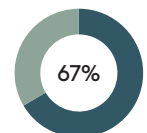

Tabouret haut avec piètement traineau (coque en bois)

Code: ANN0080

COMPOSITION

Matériel	Peso
Acier	4,52kg 68,3%
Contre-plaqué	1,79kg 27,1%
Peinture/chrome	0,21kg 3,2%
EVA	0,05kg 0,8%
Laiton	0,02kg 0,4%
PE	0,01kg 0,2%

RECYCLAGE

RECYCLABILITÉ

Produit certifié GREENGUARD Gold.

Tabouret haut avec piètement traineau (coque tapissée)

Code: ANN0090

COMPOSITION

Matériel	Peso
Acier	4,52kg 65,5%
Contre-plaqué	1,69kg 24,5%
Tissu et cuir	0,30kg 4,4%
Peinture/chrome	0,21kg 3,1%
Mousse PU	0,11kg 1,5%
EVA	0,05kg 0,8%
PE	0,01kg 0,2%

RECYCLAGE

RECYCLABILITÉ

Produit certifié GREENGUARD Gold.

Tabouret moyen avec piètement traineau (coque en bois)

Code: ANN0085

COMPOSITION

Matériel	Peso
Acier	4,17kg 66,7%
Contre-plaqué	1,79kg 28,7%
Peinture/chrome	0,19kg 3,1%
EVA	0,05kg 0,9%
Laiton	0,02kg 0,4%
PE	0,01kg 0,2%

RECYCLAGE

RECYCLABILITÉ

Produit certifié GREENGUARD Gold.