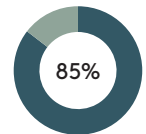

Poutre pour banc 4 places avec piètements

Code: ANN0104

COMPOSITION

Matériel	Poids
Acier	14,47kg 77,0%
Aluminium	3,45kg 18,4%
Peinture	0,84kg 4,5%
PP	0,02kg 0,1%

RECYCLAGE

RECYCLABILITÉ

Produit certifié GREENGUARD Gold.

Poutre pour banc 5 places avec piètements

Code: ANN0105

COMPOSITION

Matériel	Poids
Acier	18,41kg 80,3%
Aluminium	3,45kg 15,1%
Peinture	1,02kg 4,5%
PP	0,02kg 0,1%

RECYCLAGE

RECYCLABILITÉ

Produit certifié GREENGUARD Gold.

Coque en bois pour poutre

Code: ANN0050MA

COMPOSITION

Matériel	Peso
Contre-plaqué	2,70kg 97,1%
Acier	0,06kg 2,0%
Laiton	0,02kg 0,9%

RECYCLAGE

RECYCLABILITÉ

Produit certifié GREENGUARD Gold.