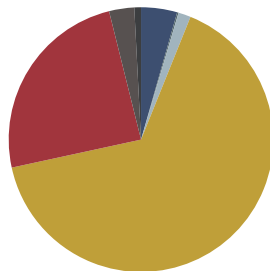

RECYCLAGE

RECYCLABILITÉ

Produit certifié GREENGUARD Gold.

Tabouret haut avec piètement traineau (coque tapissée)

Code: ANN0090

COMPOSITION

Matériel	Peso
Acier	4,52kg 65,5%
Contre-plaqué	1,69kg 24,5%
Tissu et cuir	0,30kg 4,4%
Peinture/chrome	0,21kg 3,1%
Mousse PU	0,11kg 1,5%
EVA	0,05kg 0,8%
PE	0,01kg 0,2%