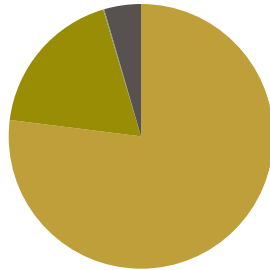

RECYCLAGE

RECYCLABILITÉ

Produit certifié GREENGUARD Gold.

Poutre pour banc 4 places avec piètements

Code: ANN0104

COMPOSITION

Matériel	Poids
Acier	14,47kg 77,0%
Aluminium	3,45kg 18,4%
Peinture	0,84kg 4,5%
PP	0,02kg 0,1%