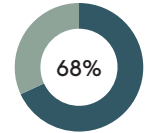

Tabouret moyen avec piètement traineau (coque tapissée)

Code: ANN0095

COMPOSITION

Matériel	Peso	
Acier	4,17kg	63,8%
Contre-plaqué	1,69kg	25,9%
Tissu et cuir	0,30kg	4,6%
Peinture/chrome	0,19kg	3,0%
Mousse PU	0,11kg	1,6%
EVA	0,05kg	0,9%
PE	0,01kg	0,2%

RECYCLAGE

RECYCLABILITÉ

Produit certifié GREENGUARD Gold.

Poutre pour banc 2 places avec piètements

Code: ANN0102

COMPOSITION

Matériel	Poids	
Acier	6,70kg	62,9%
Aluminium	3,45kg	32,4%
Peinture	0,48kg	4,5%
PP	0,02kg	0,2%

RECYCLAGE

RECYCLABILITÉ

Produit certifié GREENGUARD Gold.

Poutre pour banc 3 places avec piètements

Code: ANN0103

COMPOSITION

Matériel	Poids	
Acier	10,6kg	71,9%
Aluminium	3,45kg	23,5%
Peinture	0,66kg	4,5%
PP	0,02kg	0,1%

RECYCLAGE

RECYCLABILITÉ

Produit certifié GREENGUARD Gold.