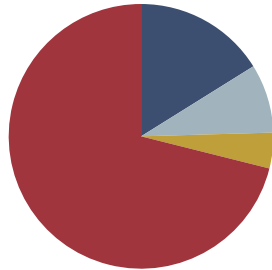

Galette d'assise tapissée pour chaise (supplément)

Code: ANN0000PT

COMPOSITION

Matériel	Peso	
Contre-plaqué	0,57kg	71,1%
Tissu et cuir	0,13kg	16,1%
Mousse PU	0,07kg	8,4%
Acier	0,04kg	4,4%

RECYCLAGE

RECYCLABILITÉ