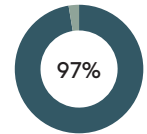

RECYCLABILITÉ

Produit certifié GREENGUARD Gold.