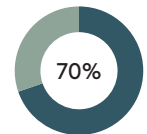

Tabouret haut avec piètement traineau (coque en bois)

Code: ANN0080

COMPOSITION

Matériel	Peso
Acier	4,52kg 68,3%
Contre-plaqué	1,79kg 27,1%
Peinture/chrome	0,21kg 3,2%
EVA	0,05kg 0,8%
Laiton	0,02kg 0,4%
PE	0,01kg 0,2%

RECYCLAGE

RECYCLABILITÉ

Produit certifié GREENGUARD Gold.

Tabouret haut avec piètement traineau (coque tapissée)

Code: ANN0090

COMPOSITION

Matériel	Peso
Acier	4,52kg 65,5%
Contre-plaqué	1,69kg 24,5%
Tissu et cuir	0,30kg 4,4%
Peinture/chrome	0,21kg 3,1%
Mousse PU	0,11kg 1,5%
EVA	0,05kg 0,8%
PE	0,01kg 0,2%

RECYCLAGE

RECYCLABILITÉ

Produit certifié GREENGUARD Gold.

Tabouret moyen avec piètement traineau (coque en bois)

Code: ANN0085

COMPOSITION

Matériel	Peso
Acier	4,17kg 66,7%
Contre-plaqué	1,79kg 28,7%
Peinture/chrome	0,19kg 3,1%
EVA	0,05kg 0,9%
Laiton	0,02kg 0,4%
PE	0,01kg 0,2%

RECYCLAGE

RECYCLABILITÉ

Produit certifié GREENGUARD Gold.