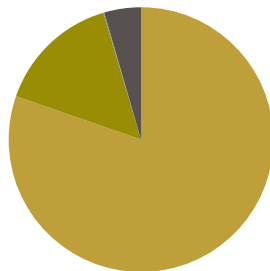

RECYCLAGE

RECYCLABILITÉ

Produit certifié GREENGUARD Gold.

Poutre pour banc 5 places avec piètements

Code: ANN0105

COMPOSITION

Matériel	Poids
Acier	18,41kg 80,3%
Aluminium	3,45kg 15,1%
Peinture	1,02kg 4,5%
PP	0,02kg 0,1%