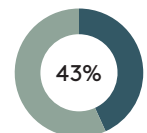

ECO PASSPORT DU PRODUIT

Chaise avec piètement traineau (coque en bois)

Code: ANN0010

COMPOSITION

Matériel	Peso	Pourcentage
Acier	3,53kg	54,0%
Contre-plaqué	2,70kg	41,3%
Peinture/chrome	0,17kg	2,5%
EVA	0,11kg	1,7%
Laiton	0,02kg	0,4%
PE	0,01kg	0,1%

RECYCLAGE

RECYCLABILITÉ

Produit certifié GREENGUARD Gold.

Chaise avec piètement traineau (coque tapissée)

Code: ANN0030

COMPOSITION

Matériel	Peso	Pourcentage
Acier	3,55kg	51,2%
Contre-plaqué	2,55kg	36,8%
Tissu et cuir	0,39kg	5,7%
Peinture/chrome	0,17kg	2,4%
Mousse PU	0,15kg	2,2%
EVA	0,11kg	1,6%
PE	0,01kg	0,1%

RECYCLAGE

RECYCLABILITÉ

Produit certifié GREENGUARD Gold.

Chaise avec piètement à 4 pieds (coque en bois)

Code: ANN0020

COMPOSITION

Matériel	Peso	Pourcentage
Contre-plaqué	2,70kg	51,9%
Acier	2,25kg	43,3%
EVA	0,11kg	2,2%
Peinture/chrome	0,10kg	2,0%
Laiton	0,02kg	0,5%
PE	0,01kg	0,1%

RECYCLAGE

RECYCLABILITÉ

Produit certifié GREENGUARD Gold.