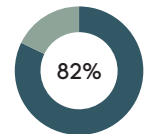

Coque tapissée pour poutre

Code: ANN0050TA

COMPOSITION

Matériel	Peso	
Contre-plaqué	2,55kg	81,0%
Tissu et cuir	0,39kg	12,4%
Mousse PU	0,15kg	4,8%
Acier	0,06kg	1,8%

RECYCLAGE

RECYCLABILITÉ

Produit certifié GREENGUARD Gold.

Plateau pour poutre (Hêtre/Chêne/Noyer)

Code: ANN0060MA

COMPOSITION

Matériel	Poids	
MDF + placage bois	3,37kg	98,7%
Acier	0,04kg	1,1%
Laiton	0,01kg	0,2%

RECYCLAGE

RECYCLABILITÉ

Plateau pour poutre (MDF)

Code: ANN0060MA

COMPOSITION

Matériel	Poids	
Planche MDF	3,37kg	98,7%
Acier	0,04kg	1,1%
Laiton	0,01kg	0,2%

RECYCLAGE

RECYCLABILITÉ