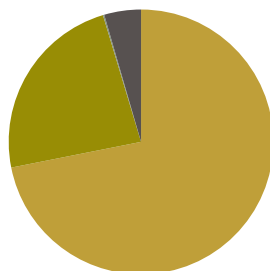

RECYCLAGE

RECYCLABILITÉ

Produit certifié GREENGUARD Gold.

Poutre pour banc 3 places avec piètements

Code: ANN0103

COMPOSITION

Matériel	Poids	
Acier	10,6kg	71,9%
Aluminium	3,45kg	23,5%
Peinture	0,66kg	4,5%
PP	0,02kg	0,1%