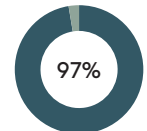

RECYCLABILITÉ

Produit certifié GREENGUARD Gold.