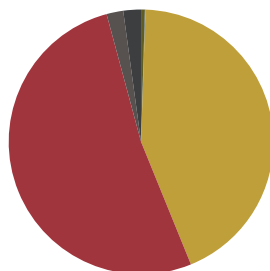

RECYCLAGE

RECYCLABILITÉ

Produit certifié GREENGUARD Gold.

Chaise avec piètement à 4 pieds (coque en bois)

Code: ANN0020

COMPOSITION

Matériel	Peso	Pourcentage
Contre-plaqué	2,70kg	51,9%
Acier	2,25kg	43,3%
EVA	0,11kg	2,2%
Peinture/chrome	0,10kg	2,0%
Laiton	0,02kg	0,5%
PE	0,01kg	0,1%