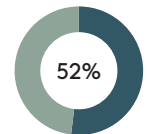

Chaise avec piètement à 4 pieds (coque tapissée)

Code: ANN0040

COMPOSITION

Matériel	Peso	
Contre-plaqué	2,55kg	45,7%
Acier	2,27kg	40,6%
Tissu et cuir	0,39kg	7,0%
Mousse PU	0,15kg	2,7%
EVA	0,11kg	2,0%
Peinture/chrome	0,10kg	1,9%
PE	0,01kg	0,1%

RECYCLAGE

RECYCLABILITÉ

Produit certifié GREENGUARD Gold.

Fauteuil avec piètement à 4 pieds (coque en bois)

Code: ANN0025

COMPOSITION

Matériel	Peso	
Acier	3,24kg	52,0%
Contre-plaqué	2,70kg	43,3%
Peinture/chrome	0,15kg	2,4%
EVA	0,11kg	1,8%
Laiton	0,02kg	0,4%
PE	0,01kg	0,1%

RECYCLAGE

RECYCLABILITÉ

Produit certifié GREENGUARD Gold.

Fauteuil avec piètement à 4 pieds (coque tapissée)

Code: ANN0045

COMPOSITION

Matériel	Peso	
Acier	3,26kg	49,2%
Contre-plaqué	2,55kg	38,5%
Tissu et cuir	0,39kg	5,9%
Mousse PU	0,15kg	2,3%
EVA	0,15kg	2,3%
Peinture/chrome	0,11kg	1,7%
PE	0,01kg	0,1%

RECYCLAGE

RECYCLABILITÉ

Produit certifié GREENGUARD Gold.