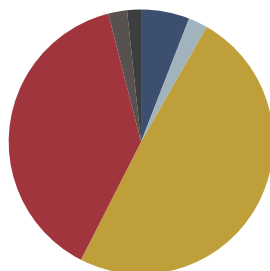

RECYCLAGE

RECYCLABILITÉ

Produit certifié GREENGUARD Gold.

Fauteuil avec piètement à 4 pieds (coque tapissée)

Code: ANN0045

COMPOSITION

Matériel	Peso	
Acier	3,26kg	49,2%
Contre-plaqué	2,55kg	38,5%
Tissu et cuir	0,39kg	5,9%
Mousse PU	0,15kg	2,3%
EVA	0,15kg	2,3%
Peinture/chrome	0,11kg	1,7%
PE	0,01kg	0,1%