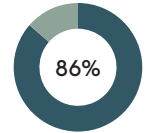

Poutre pour banc 4 places avec piètements

Code: ANN0104

COMPOSITION

Matériel	Poids
Acier	14,47kg 77,0%
Aluminium	3,45kg 18,4%
Peinture	0,84kg 4,5%
PP	0,02kg 0,1%

RECYCLAGE

RECYCLABILITÉ

Produit certifié GREENGUARD Gold.

Poutre pour banc 5 places avec piètements

Code: ANN0105

COMPOSITION

Matériel	Poids
Acier	18,41kg 80,3%
Aluminium	3,45kg 15,1%
Peinture	1,02kg 4,5%
PP	0,02kg 0,1%

RECYCLAGE

RECYCLABILITÉ

Produit certifié GREENGUARD Gold.

Coque en bois pour poutre

Code: ANN0050MA

COMPOSITION

Matériel	Peso
Contre-plaqué	2,70kg 97,1%
Acier	0,06kg 2,0%
Laiton	0,02kg 0,9%

RECYCLAGE

RECYCLABILITÉ

Produit certifié GREENGUARD Gold.