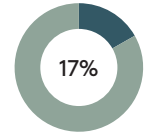

Galette d'assise tapissée pour chaise (supplément)

Code: ANN0000PT

COMPOSITION

Matériel	Peso	
Contre-plaqué	0,57kg	71,1%
Tissu et cuir	0,13kg	16,1%
Mousse PU	0,07kg	8,4%
Acier	0,04kg	4,4%

RECYCLAGE

RECYCLABILITÉ