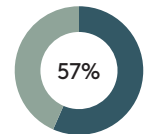

ECO PASSPORT DU PRODUIT

Chaise avec piètement traineau (coque en bois)

Code: ANN0010

COMPOSITION

Matériel	Peso	Pourcentage
Acier	3,53kg	54,0%
Contre-plaqué	2,70kg	41,3%
Peinture/chrome	0,17kg	2,5%
EVA	0,11kg	1,7%
Laiton	0,02kg	0,4%
PE	0,01kg	0,1%

RECYCLAGE

RECYCLABILITÉ

Produit certifié GREENGUARD Gold.

Chaise avec piètement traineau (coque tapissée)

Code: ANN0030

COMPOSITION

Matériel	Peso	Pourcentage
Acier	3,55kg	51,2%
Contre-plaqué	2,55kg	36,8%
Tissu et cuir	0,39kg	5,7%
Peinture/chrome	0,17kg	2,4%
Mousse PU	0,15kg	2,2%
EVA	0,11kg	1,6%
PE	0,01kg	0,1%

RECYCLAGE

RECYCLABILITÉ

Produit certifié GREENGUARD Gold.

Chaise avec piètement à 4 pieds (coque en bois)

Code: ANN0020

COMPOSITION

Matériel	Peso	Pourcentage
Contre-plaqué	2,70kg	51,9%
Acier	2,25kg	43,3%
EVA	0,11kg	2,2%
Peinture/chrome	0,10kg	2,0%
Laiton	0,02kg	0,5%
PE	0,01kg	0,1%

RECYCLAGE

RECYCLABILITÉ

Produit certifié GREENGUARD Gold.