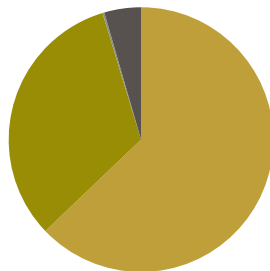

RECYCLAGE

RECYCLABILITÉ

Produit certifié GREENGUARD Gold.

Poutre pour banc 2 places avec piètements

Code: ANN0102

COMPOSITION

Matériel	Poids	
Acier	6,70kg	62,9%
Aluminium	3,45kg	32,4%
Peinture	0,48kg	4,5%
PP	0,02kg	0,2%