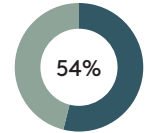

ECO PASSPORT DU PRODUIT

Chaise avec piètement traineau (coque en bois)

Code: ANN0010

COMPOSITION

Matériel	Peso	Pourcentage
Acier	3,53kg	54,0%
Contre-plaqué	2,70kg	41,3%
Peinture/chrome	0,17kg	2,5%
EVA	0,11kg	1,7%
Laiton	0,02kg	0,4%
PE	0,01kg	0,1%

RECYCLAGE

RECYCLABILITÉ

Produit certifié GREENGUARD Gold.

Chaise avec piètement traineau (coque tapissée)

Code: ANN0030

COMPOSITION

Matériel	Peso	Pourcentage
Acier	3,55kg	51,2%
Contre-plaqué	2,55kg	36,8%
Tissu et cuir	0,39kg	5,7%
Peinture/chrome	0,17kg	2,4%
Mousse PU	0,15kg	2,2%
EVA	0,11kg	1,6%
PE	0,01kg	0,1%

RECYCLAGE

RECYCLABILITÉ

Produit certifié GREENGUARD Gold.

Chaise avec piètement à 4 pieds (coque en bois)

Code: ANN0020

COMPOSITION

Matériel	Peso	Pourcentage
Contre-plaqué	2,70kg	51,9%
Acier	2,25kg	43,3%
EVA	0,11kg	2,2%
Peinture/chrome	0,10kg	2,0%
Laiton	0,02kg	0,5%
PE	0,01kg	0,1%

RECYCLAGE

RECYCLABILITÉ

Produit certifié GREENGUARD Gold.