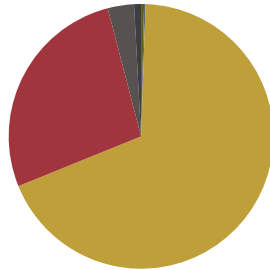

RECYCLAGE

RECYCLABILITÉ

Produit certifié GREENGUARD Gold.

Tabouret haut avec piètement traineau (coque en bois)

Code: ANN0080

COMPOSITION

Matériel	Peso
Acier	4,52kg 68,3%
Contre-plaqué	1,79kg 27,1%
Peinture/chrome	0,21kg 3,2%
EVA	0,05kg 0,8%
Laiton	0,02kg 0,4%
PE	0,01kg 0,2%