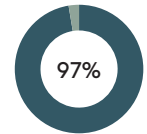

RECYCLABILITÉ

Produit certifié GREENGUARD Gold.

Chaise avec piètement traineau (coque tapissée)

Code: ANN0030