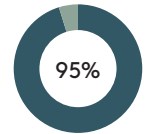

RECYCLABILITÉ

Produit certifié GREENGUARD Gold.