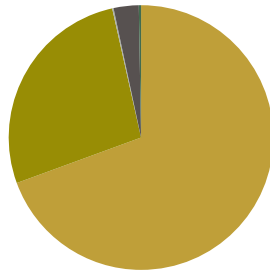

La mayoría de nuestros productos se pueden separar por completo para un reciclaje adecuado.

ECO PASSPORT DE PRODUCTO

Base de altura 103cm para mesa (encimera no incluida)

Código: **ELX0030**

COMPOSICIÓN

Material	Weight	
Acero	5,81kg	69,4%
Aluminio	2,27kg	27,1%
Pintura	0,25kg	3,0%
Acero inoxidable + PP	0,02kg	0,3%
TPU	0,01kg	0,2%

RECICLADO

RECICLABILIDAD

Base de altura 73cm para mesa (encimera no incluida)

Código: **ELX0020**

COMPOSICIÓN

Material	Weight	
Acero	5,78kg	69,2%
Aluminio	2,27kg	27,1%
Pintura	0,27kg	3,2%
Acero inoxidable + PP	0,02kg	0,3%
TPU	0,01kg	0,2%