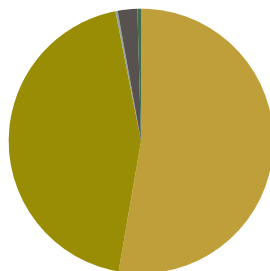

RECICLADO

RECICLABILIDAD

Base de altura 73cm para mesa (encimera no incluida)

Código: **ELX0020**

COMPOSICIÓN

Material	Weight	
Acero	5,78kg	69,2%
Aluminio	2,27kg	27,1%
Pintura	0,27kg	3,2%
Acero inoxidable + PP	0,02kg	0,3%
TPU	0,01kg	0,2%

RECICLADO

RECICLABILIDAD

Base de altura 31cm para mesa (encimera no incluida)

Código: **ELX0010**

COMPOSICIÓN

Material	Weight	
Acero	2,70kg	52,7%
Aluminio	2,27kg	44,2%
Pintura	0,12kg	2,4%
Acero inoxidable + PP	0,02kg	0,4%
TPU	0,01kg	0,3%

RECICLADO

RECICLABILIDAD

NOTAS

*** Los porcentajes dados en esta ficha pueden presentar ligeras variaciones debido a cambios en el proveedor de algunas materias primas y redondeo de cifras.
 *** Los porcentajes de las encimeras varían según el material y acabado. Para conocer los porcentajes exactos de las encimeras, consulte la hoja de datos de las encimeras.