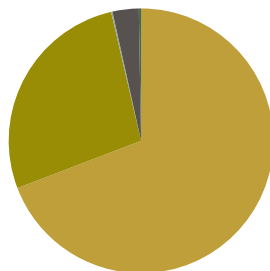

RECICLADO

RECICLABILIDAD

Base de altura 73cm para mesa (encimera no incluida)

Código: **ELX0020**

COMPOSICIÓN

Material	Weight	
Acero	5,78kg	69,2%
Aluminio	2,27kg	27,1%
Pintura	0,27kg	3,2%
Acero inoxidable + PP	0,02kg	0,3%
TPU	0,01kg	0,2%

RECICLADO

RECICLABILIDAD

Base de altura 31cm para mesa (encimera no incluida)

Código: **ELX0010**

COMPOSICIÓN

Material	Weight	
Acero	2,70kg	52,7%
Aluminio	2,27kg	44,2%
Pintura	0,12kg	2,4%
Acero inoxidable + PP	0,02kg	0,4%
TPU	0,01kg	0,3%