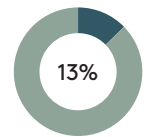

RECICLADO

RECICLABILIDAD

Base de altura 73cm para mesa (encimera no incluida)

Código: **ELX0020**

COMPOSICIÓN

Material	Weight	
Acero	5,78kg	69,2%
Aluminio	2,27kg	27,1%
Pintura	0,27kg	3,2%
Acero inoxidable + PP	0,02kg	0,3%
TPU	0,01kg	0,2%

RECICLADO

RECICLABILIDAD

Base de altura 31cm para mesa (encimera no incluida)

Código: **ELX0010**

COMPOSICIÓN

Material	Weight	
Acero	2,70kg	52,7%
Aluminio	2,27kg	44,2%
Pintura	0,12kg	2,4%
Acero inoxidable + PP	0,02kg	0,4%
TPU	0,01kg	0,3%