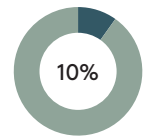

ECO PASSPORT DE PRODUCTO

Base de altura 103cm para mesa (encimera no incluida)

Código: **ELX0030**

COMPOSICIÓN

Material	Weight	
Acero	5,81kg	69,4%
Aluminio	2,27kg	27,1%
Pintura	0,25kg	3,0%
Acero inoxidable + PP	0,02kg	0,3%
TPU	0,01kg	0,2%

RECICLADO

RECICLABILIDAD

Base de altura 73cm para mesa (encimera no incluida)

Código: **ELX0020**

COMPOSICIÓN

Material	Weight	
Acero	5,78kg	69,2%
Aluminio	2,27kg	27,1%
Pintura	0,27kg	3,2%
Acero inoxidable + PP	0,02kg	0,3%
TPU	0,01kg	0,2%

RECICLADO

RECICLABILIDAD

Base de altura 31cm para mesa (encimera no incluida)

Código: **ELX0010**

COMPOSICIÓN

Material	Weight	
Acero	2,70kg	52,7%
Aluminio	2,27kg	44,2%
Pintura	0,12kg	2,4%
Acero inoxidable + PP	0,02kg	0,4%
TPU	0,01kg	0,3%

RECICLADO

RECICLABILIDAD

NOTAS

*** Los porcentajes dados en esta ficha pueden presentar ligeras variaciones debido a cambios en el proveedor de algunas materias primas y redondeo de cifras.
*** Los porcentajes de las encimeras varían según el material y acabado. Para conocer los porcentajes exactos de las encimeras, consulte la hoja de datos de las encimeras.