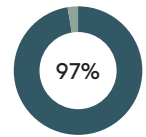

La mayoría de nuestros productos se pueden separar por completo para un reciclaje adecuado.

ECO PASSPORT DE PRODUCTO

Base de altura 103cm para mesa (encimera no incluida)

Código: **ELX0030**

COMPOSICIÓN

Material	Weight	
Acero	5,81kg	69,4%
Aluminio	2,27kg	27,1%
Pintura	0,25kg	3,0%
Acero inoxidable + PP	0,02kg	0,3%
TPU	0,01kg	0,2%

RECICLADO

RECICLABILIDAD

Base de altura 73cm para mesa (encimera no incluida)

Código: **ELX0020**

COMPOSICIÓN

Material	Weight	
Acero	5,78kg	69,2%
Aluminio	2,27kg	27,1%
Pintura	0,27kg	3,2%
Acero inoxidable + PP	0,02kg	0,3%
TPU	0,01kg	0,2%