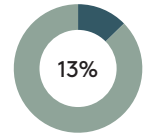

La mayoría de nuestros productos se pueden separar por completo para un reciclaje adecuado.

ECO PASSPORT DE PRODUCTO

Base de altura 103cm para mesa (encimera no incluida)

Código: **ELX0030**

COMPOSICIÓN

Material	Weight	
Acero	5,81kg	69,4%
Aluminio	2,27kg	27,1%
Pintura	0,25kg	3,0%
Acero inoxidable + PP	0,02kg	0,3%
TPU	0,01kg	0,2%

RECICLADO

RECICLABILIDAD

Base de altura 73cm para mesa (encimera no incluida)

Código: **ELX0020**

COMPOSICIÓN

Material	Weight	
Acero	5,78kg	69,2%
Aluminio	2,27kg	27,1%
Pintura	0,27kg	3,2%
Acero inoxidable + PP	0,02kg	0,3%
TPU	0,01kg	0,2%