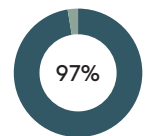

RECICLADO

RECICLABILIDAD

Base de altura 73cm para mesa (encimera no incluida)

Código: **ELX0020**

COMPOSICIÓN

Material	Weight	
Acero	5,78kg	69,2%
Aluminio	2,27kg	27,1%
Pintura	0,27kg	3,2%
Acero inoxidable + PP	0,02kg	0,3%
TPU	0,01kg	0,2%

RECICLADO

RECICLABILIDAD

Base de altura 31cm para mesa (encimera no incluida)

Código: **ELX0010**

COMPOSICIÓN

Material	Weight	
Acero	2,70kg	52,7%
Aluminio	2,27kg	44,2%
Pintura	0,12kg	2,4%
Acero inoxidable + PP	0,02kg	0,4%
TPU	0,01kg	0,3%