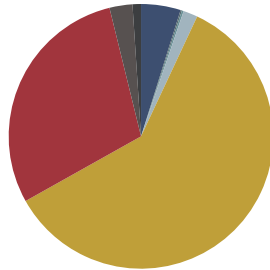

RECICLADO

RECICLABILIDAD

Producto con certificación GREENGUARD Gold.

Taburete medio con base de trineo (carcasa tapizada)

Código: NIM0170

COMPOSICIÓN

Material	Peso	
Acero	4,28kg	59,9%
Contrachapado	2,10kg	29,3%
Tejido y piel	0,35kg	4,8%
Pintura/cromo	0,20kg	2,8%
Espuma PU	0,13kg	1,8%
EVA	0,07kg	1,0%
PE	0,01kg	0,2%
PET	0,01kg	0,2%