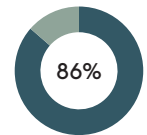

Taburete medio con base de trineo (carcasa tapizada)

Código: NIM0170

COMPOSICIÓN

Material	Peso	
Acero	4,28kg	59,9%
Contrachapado	2,10kg	29,3%
Tejido y piel	0,35kg	4,8%
Pintura/cromo	0,20kg	2,8%
Espuma PU	0,13kg	1,8%
EVA	0,07kg	1,0%
PE	0,01kg	0,2%
PET	0,01kg	0,2%

RECICLADO

RECICLABILIDAD

Producto con certificación GREENGUARD Gold.

Larguero para banco de 2 plazas con patas

Código: NIM0102

COMPOSICIÓN

Material	Peso	
Acero	6,70kg	62,9%
Aluminio	3,45kg	32,4%
Pintura	0,48kg	4,5%
PP	0,02kg	0,2%

RECICLADO

RECICLABILIDAD

Producto con certificación GREENGUARD Gold.

Larguero para banco de 3 plazas con patas

Código: NIM0103

COMPOSICIÓN

Material	Peso	
Acero	10,6kg	71,9%
Aluminio	3,45kg	23,5%
Pintura	0,66kg	4,5%
PP	0,02kg	0,1%

RECICLADO

RECICLABILIDAD

Producto con certificación GREENGUARD Gold.