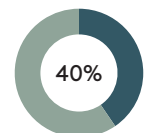

ECO PASSPORT DE PRODUCTO

Silla con base de trineo (carcasa de madera)

Código: NIM0010

COMPOSICIÓN

Material	Peso	
Acero	3,58kg	50,4%
Contrachapado	3,28kg	46,1%
Pintura/cromo	0,16kg	2,4%
EVA	0,07kg	1,0%
PE	0,01kg	0,1%

RECICLADO

RECICLABILIDAD

Producto con certificación GREENGUARD Gold.

Silla con base de trineo (carcasa tapizada)

Código: NIM0110

COMPOSICIÓN

Material	Peso	
Acero	3,58kg	49,9%
Contrachapado	2,80kg	38,9%
Tejido y piel	0,35kg	4,8%
Espuma PU	0,20kg	2,8%
Pintura/cromo	0,16kg	2,3%
EVA	0,07kg	1,0%
PE	0,02kg	0,2%
PET	0,01kg	0,1%

RECICLADO

RECICLABILIDAD

Producto con certificación GREENGUARD Gold.

Silla con base de 4 patas (carcasa de madera)

Código: NIM0020

COMPOSICIÓN

Material	Peso	
Contrachapado	3,28kg	56,6%
Acero	2,33kg	40,3%
Pintura/cromo	0,09kg	1,7%
EVA	0,07kg	1,3%
PE	0,01kg	0,1%

RECICLADO

RECICLABILIDAD

Producto con certificación GREENGUARD Gold.