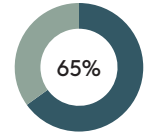

Taburete alto con base de trineo (carcasa de madera)

Código: NIM0075

COMPOSICIÓN

Material	Peso	
Acero	4,71kg	64,9%
Contrachapado	2,12kg	30,5%
Pintura/cromo	0,22kg	3,1%
EVA	0,07kg	1,0%
Latón	0,02kg	0,3%
PE	0,01kg	0,2%

RECICLADO

RECICLABILIDAD

Producto con certificación GREENGUARD Gold.

Taburete alto con base de trineo (carcasa tapizada)

Código: NIM0175

COMPOSICIÓN

Material	Peso	
Acero	4,71kg	62,0%
Contrachapado	2,10kg	27,6%
Tejido y piel	0,35kg	4,5%
Pintura/cromo	0,22kg	2,9%
Espuma PU	0,13kg	1,6%
EVA	0,07kg	1,0%
PE	0,01kg	0,2%
PET	0,01kg	0,2%

RECICLADO

RECICLABILIDAD

Producto con certificación GREENGUARD Gold.

Taburete medio con base de trineo (carcasa de madera)

Código: NIM0070

COMPOSICIÓN

Material	Peso	
Acero	4,28kg	62,9%
Contrachapado	2,12kg	32,5%
Pintura/cromo	0,20kg	3,0%
EVA	0,07kg	1,1%
Latón	0,02kg	0,3%
PE	0,01kg	0,2%

RECICLADO

RECICLABILIDAD

Producto con certificación GREENGUARD Gold.