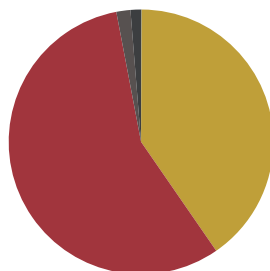

RECICLADO

RECICLABILIDAD

Producto con certificación GREENGUARD Gold.

Silla con base de 4 patas (carcasa de madera)

Código: NIM0020

COMPOSICIÓN

Material	Peso	
Contrachapado	3,28kg	56,6%
Acero	2,33kg	40,3%
Pintura/cromo	0,09kg	1,7%
EVA	0,07kg	1,3%
PE	0,01kg	0,1%