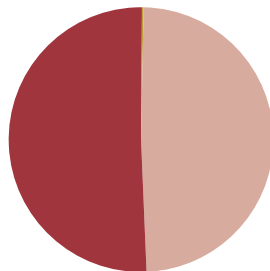

RECICLADO

RECICLABILIDAD

Producto con certificación GREENGUARD Gold.

Silla con base de 4 patas madera (carcasa de madera)

Código: **NIM0030MA**

COMPOSICIÓN

Material	Peso	
Contrachapado	3,28kg	50,6%
Madera maciza	3,17kg	49,0%
Acero	0,01kg	0,2%
PE	0,01kg	0,2%