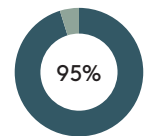

RECICLABILIDAD

Producto con certificación GREENGUARD Gold.