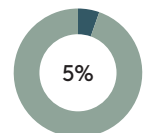

Silla con base de 4 patas (carcasa tapizada)

Código: **NIM0120**

COMPOSICIÓN

Material	Peso	
Contrachapado	2,80kg	47,6%
Acero	2,33kg	39,9%
Tejido y piel	0,35kg	5,9%
Espuma PU	0,20kg	3,4%
Pintura/cromo	0,09kg	1,7%
EVA	0,07kg	1,2%
PE	0,02kg	0,2%
PET	0,01kg	0,1%

RECICLADO

RECICLABILIDAD

Producto con certificación GREENGUARD Gold.

Silla con base de 4 patas madera (carcasa de madera)

Código: **NIM0030MA**

COMPOSICIÓN

Material	Peso	
Contrachapado	3,28kg	50,6%
Madera maciza	3,17kg	49,0%
Acero	0,01kg	0,2%
PE	0,01kg	0,2%

RECICLADO

RECICLABILIDAD

Producto con certificación GREENGUARD Gold.

Silla con base de 4 patas madera (carcasa tapizada)

Código: **NIM0130MA / NIM0135MA**

COMPOSICIÓN

Material	Peso	
Madera maciza	3,17kg	48,2%
Contrachapado	2,80kg	42,6%
Tejido y piel	0,35kg	5,3%
Espuma PU	0,20kg	3,0%
Acero	0,03kg	0,5%
PE	0,01kg	0,2%
PET	0,01kg	0,2%

RECICLADO

RECICLABILIDAD

Producto con certificación GREENGUARD Gold.