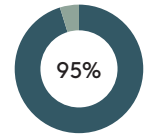

RECICLABILIDAD

Producto con certificación GREENGUARD Gold.