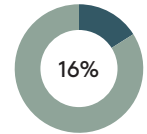

Panel de asiento tapizado para silla (aumento)

Código: NIM0000PT

COMPOSICIÓN

Material	Peso	Porcentaje
Contrachapado	0,62kg	75,4%
Tejido y piel	0,11kg	13,2%
Espuma PU	0,06kg	7,1%
Acero	0,04kg	4,3%

RECICLADO

RECICLABILIDAD

Producto con certificación GREENGUARD Gold.

Panel de asiento tapizado para taburete (aumento)

Código: NIM0010PT

COMPOSICIÓN

Material	Peso	Porcentaje
Contrachapado	0,51kg	71,6%
Tejido y piel	0,11kg	15,3%
Espuma PU	0,06kg	8,2%
Acero	0,04kg	4,9%

RECICLADO

RECICLABILIDAD

Producto con certificación GREENGUARD Gold.

NOTAS

*** Los porcentajes dados en esta ficha pueden presentar ligeras variaciones debido a cambios en el proveedor de algunas materias primas y redondeo de cifras.
*** Los porcentajes de las encimeras varían según el material y acabado. Para conocer los porcentajes exactos de las encimeras, consulte la hoja de datos de las encimeras.