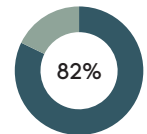

Asiento tapizado para banco

Código: **NIM0050TA**

COMPOSICIÓN

Material	Peso	
Contrachapado	2,80kg	82,0%
Tejido y piel	0,35kg	10,1%
Espuma PU	0,20kg	5,8%
Acero	0,06kg	1,6%
PET	0,06kg	0,5%

RECICLADO

RECICLABILIDAD

Producto con certificación GREENGUARD Gold.

Encimera para banco (Haya/Roble/Nogal)

Código: **NIM0060MA**

COMPOSICIÓN

Material	Peso	
MDF + chapa	3,37kg	98,7%
Acero	0,04kg	1,1%
Latón	0,01kg	0,2%

RECICLADO

RECICLABILIDAD

Encimera para banco (MDF)

Código: **NIM0060MA**

COMPOSICIÓN

Material	Peso	
Tablero MDF	3,37kg	98,7%
Acero	0,04kg	1,1%
Latón	0,01kg	0,2%

RECICLADO

RECICLABILIDAD