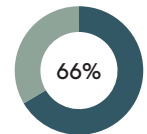

Taburete alto con base de trineo (carcasa de madera)

Código: NIM0075

COMPOSICIÓN

Material	Peso	
Acero	4,71kg	64,9%
Contrachapado	2,12kg	30,5%
Pintura/cromo	0,22kg	3,1%
EVA	0,07kg	1,0%
Latón	0,02kg	0,3%
PE	0,01kg	0,2%

RECICLADO

RECICLABILIDAD

Producto con certificación GREENGUARD Gold.

Taburete alto con base de trineo (carcasa tapizada)

Código: NIM0175

COMPOSICIÓN

Material	Peso	
Acero	4,71kg	62,0%
Contrachapado	2,10kg	27,6%
Tejido y piel	0,35kg	4,5%
Pintura/cromo	0,22kg	2,9%
Espuma PU	0,13kg	1,6%
EVA	0,07kg	1,0%
PE	0,01kg	0,2%
PET	0,01kg	0,2%

RECICLADO

RECICLABILIDAD

Producto con certificación GREENGUARD Gold.

Taburete medio con base de trineo (carcasa de madera)

Código: NIM0070

COMPOSICIÓN

Material	Peso	
Acero	4,28kg	62,9%
Contrachapado	2,12kg	32,5%
Pintura/cromo	0,20kg	3,0%
EVA	0,07kg	1,1%
Latón	0,02kg	0,3%
PE	0,01kg	0,2%

RECICLADO

RECICLABILIDAD

Producto con certificación GREENGUARD Gold.