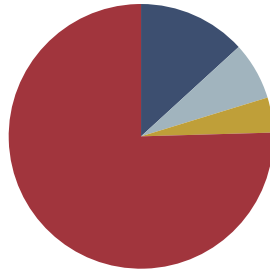

COMPOSICIÓN

Material	Peso	Porcentaje
Contrachapado	0,62kg	75,4%
Tejido y piel	0,11kg	13,2%
Espuma PU	0,06kg	7,1%
Acero	0,04kg	4,3%

RECICLADO

RECICLABILIDAD

Producto con certificación GREENGUARD Gold.

Panel de asiento tapizado para taburete (aumento)

Código: NIM0010PT