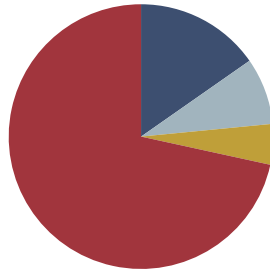

RECICLABILIDAD

Producto con certificación GREENGUARD Gold.

Panel de asiento tapizado para taburete (aumento)

Código: NIM0010PT

COMPOSICIÓN

Material	Peso	Porcentaje
Contrachapado	0,51kg	71,6%
Tejido y piel	0,11kg	15,3%
Espuma PU	0,06kg	8,2%
Acero	0,04kg	4,9%