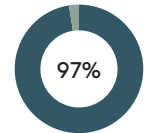

RECICLABILIDAD

Producto con certificación GREENGUARD Gold.