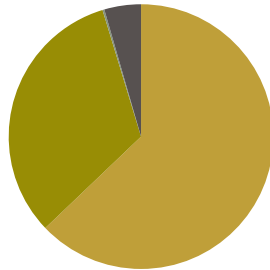

RECICLADO

RECICLABILIDAD

Producto con certificación GREENGUARD Gold.

Larguero para banco de 2 plazas con patas

Código: NIM0102

COMPOSICIÓN

Material	Peso	
Acero	6,70kg	62,9%
Aluminio	3,45kg	32,4%
Pintura	0,48kg	4,5%
PP	0,02kg	0,2%