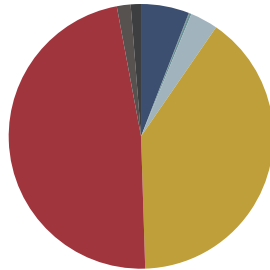

RECICLADO

RECICLABILIDAD

Producto con certificación GREENGUARD Gold.

Silla con base de 4 patas (carcasa tapizada)

Código: **NIM0120**

COMPOSICIÓN

Material	Peso	
Contrachapado	2,80kg	47,6%
Acero	2,33kg	39,9%
Tejido y piel	0,35kg	5,9%
Espuma PU	0,20kg	3,4%
Pintura/cromo	0,09kg	1,7%
EVA	0,07kg	1,2%
PE	0,02kg	0,2%
PET	0,01kg	0,1%