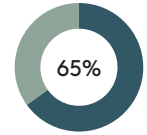

Taburete medio con base de trineo (carcasa tapizada)

Código: NIM0170

COMPOSICIÓN

Material	Peso	
Acero	4,28kg	59,9%
Contrachapado	2,10kg	29,3%
Tejido y piel	0,35kg	4,8%
Pintura/cromo	0,20kg	2,8%
Espuma PU	0,13kg	1,8%
EVA	0,07kg	1,0%
PE	0,01kg	0,2%
PET	0,01kg	0,2%

RECICLADO

RECICLABILIDAD

Producto con certificación GREENGUARD Gold.

Larguero para banco de 2 plazas con patas

Código: NIM0102

COMPOSICIÓN

Material	Peso	
Acero	6,70kg	62,9%
Aluminio	3,45kg	32,4%
Pintura	0,48kg	4,5%
PP	0,02kg	0,2%

RECICLADO

RECICLABILIDAD

Producto con certificación GREENGUARD Gold.

Larguero para banco de 3 plazas con patas

Código: NIM0103

COMPOSICIÓN

Material	Peso	
Acero	10,6kg	71,9%
Aluminio	3,45kg	23,5%
Pintura	0,66kg	4,5%
PP	0,02kg	0,1%

RECICLADO

RECICLABILIDAD

Producto con certificación GREENGUARD Gold.