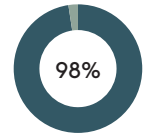

RECICLABILIDAD

Producto con certificación GREENGUARD Gold.