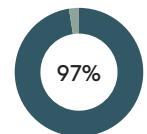

RECICLABILIDAD

Producto con certificación GREENGUARD Gold.