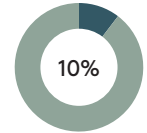

Asiento tapizado para banco

Código: **NIM0050TA**

COMPOSICIÓN

Material	Peso	
Contrachapado	2,80kg	82,0%
Tejido y piel	0,35kg	10,1%
Espuma PU	0,20kg	5,8%
Acero	0,06kg	1,6%
PET	0,06kg	0,5%

RECICLADO

RECICLABILIDAD

Producto con certificación GREENGUARD Gold.

Encimera para banco (Haya/Roble/Nogal)

Código: **NIM0060MA**

COMPOSICIÓN

Material	Peso	
MDF + chapa	3,37kg	98,7%
Acero	0,04kg	1,1%
Latón	0,01kg	0,2%

RECICLADO

RECICLABILIDAD

Encimera para banco (MDF)

Código: **NIM0060MA**

COMPOSICIÓN

Material	Peso	
Tablero MDF	3,37kg	98,7%
Acero	0,04kg	1,1%
Latón	0,01kg	0,2%

RECICLADO

RECICLABILIDAD