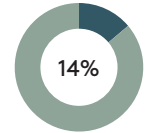

Panel de asiento tapizado para silla (aumento)

Código: NIM0000PT

COMPOSICIÓN

Material	Peso	Porcentaje
Contrachapado	0,62kg	75,4%
Tejido y piel	0,11kg	13,2%
Espuma PU	0,06kg	7,1%
Acero	0,04kg	4,3%

RECICLADO