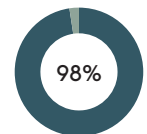

RECICLABILIDAD

Producto con certificación GREENGUARD Gold.

Silla con base de 4 patas (carcasa de madera)

Código: NIM0020