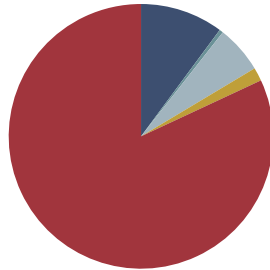

RECICLABILIDAD

 Producto con certificación GREENGUARD Gold.

Asiento tapizado para banco

Código: **NIM0050TA**

COMPOSICIÓN

Material	Peso	
Contrachapado	2,80kg	82,0%
Tejido y piel	0,35kg	10,1%
Espuma PU	0,20kg	5,8%
Acero	0,06kg	1,6%
PET	0,06kg	0,5%