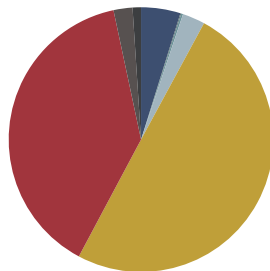

RECICLADO

RECICLABILIDAD

Producto con certificación GREENGUARD Gold.

Silla con base de trineo (carcasa tapizada)

Código: NIM0110

COMPOSICIÓN

Material	Peso	
Acero	3,58kg	49,9%
Contrachapado	2,80kg	38,9%
Tejido y piel	0,35kg	4,8%
Espuma PU	0,20kg	2,8%
Pintura/cromo	0,16kg	2,3%
EVA	0,07kg	1,0%
PE	0,02kg	0,2%
PET	0,01kg	0,1%