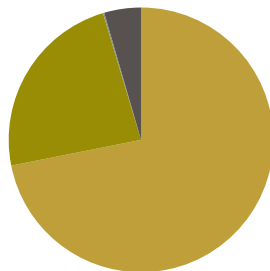

RECICLADO

RECICLABILIDAD

Producto con certificación GREENGUARD Gold.

Larguero para banco de 3 plazas con patas

Código: NIM0103

COMPOSICIÓN

Material	Peso	
Acero	10,6kg	71,9%
Aluminio	3,45kg	23,5%
Pintura	0,66kg	4,5%
PP	0,02kg	0,1%