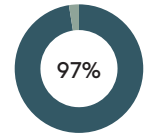

RECICLABILIDAD

Producto con certificación GREENGUARD Gold.