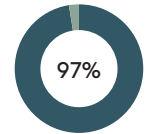

RECICLABILIDAD

Producto con certificación GREENGUARD Gold.

Silla con base de trineo (carcasa tapizada)

Código: NIM0110