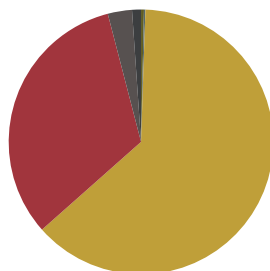

RECICLADO

RECICLABILIDAD

Producto con certificación GREENGUARD Gold.

Taburete medio con base de trineo (carcasa de madera)

Código: NIM0070

COMPOSICIÓN

Material	Peso	
Acero	4,28kg	62,9%
Contrachapado	2,12kg	32,5%
Pintura/cromo	0,20kg	3,0%
EVA	0,07kg	1,1%
Latón	0,02kg	0,3%
PE	0,01kg	0,2%