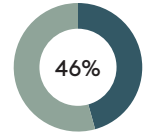

Silla con base de 4 patas (carcasa tapizada)

Código: **NIM0120**

COMPOSICIÓN

Material	Peso	
Contrachapado	2,80kg	47,6%
Acero	2,33kg	39,9%
Tejido y piel	0,35kg	5,9%
Espuma PU	0,20kg	3,4%
Pintura/cromo	0,09kg	1,7%
EVA	0,07kg	1,2%
PE	0,02kg	0,2%
PET	0,01kg	0,1%

RECICLADO

RECICLABILIDAD

Producto con certificación GREENGUARD Gold.

Silla con base de 4 patas madera (carcasa de madera)

Código: **NIM0030MA**

COMPOSICIÓN

Material	Peso	
Contrachapado	3,28kg	50,6%
Madera maciza	3,17kg	49,0%
Acero	0,01kg	0,2%
PE	0,01kg	0,2%

RECICLADO

RECICLABILIDAD

Producto con certificación GREENGUARD Gold.

Silla con base de 4 patas madera (carcasa tapizada)

Código: **NIM0130MA / NIM0135MA**

COMPOSICIÓN

Material	Peso	
Madera maciza	3,17kg	48,2%
Contrachapado	2,80kg	42,6%
Tejido y piel	0,35kg	5,3%
Espuma PU	0,20kg	3,0%
Acero	0,03kg	0,5%
PE	0,01kg	0,2%
PET	0,01kg	0,2%

RECICLADO

RECICLABILIDAD

Producto con certificación GREENGUARD Gold.