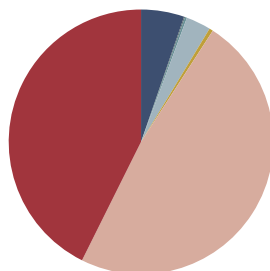

RECICLADO

RECICLABILIDAD

Producto con certificación GREENGUARD Gold.

Silla con base de 4 patas madera (carcasa tapizada)

Código: **NIM0130MA / NIM0135MA**

COMPOSICIÓN

Material	Peso	
Madera maciza	3,17kg	48,2%
Contrachapado	2,80kg	42,6%
Tejido y piel	0,35kg	5,3%
Espuma PU	0,20kg	3,0%
Acero	0,03kg	0,5%
PE	0,01kg	0,2%
PET	0,01kg	0,2%