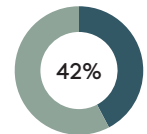

ECO PASSPORT DE PRODUCTO

Silla con base de trineo (carcasa de madera)

Código: NIM0010

COMPOSICIÓN

Material	Peso	
Acero	3,58kg	50,4%
Contrachapado	3,28kg	46,1%
Pintura/cromo	0,16kg	2,4%
EVA	0,07kg	1,0%
PE	0,01kg	0,1%

RECICLADO

RECICLABILIDAD

Producto con certificación GREENGUARD Gold.

Silla con base de trineo (carcasa tapizada)

Código: NIM0110

COMPOSICIÓN

Material	Peso	
Acero	3,58kg	49,9%
Contrachapado	2,80kg	38,9%
Tejido y piel	0,35kg	4,8%
Espuma PU	0,20kg	2,8%
Pintura/cromo	0,16kg	2,3%
EVA	0,07kg	1,0%
PE	0,02kg	0,2%
PET	0,01kg	0,1%

RECICLADO

RECICLABILIDAD

Producto con certificación GREENGUARD Gold.

Silla con base de 4 patas (carcasa de madera)

Código: NIM0020

COMPOSICIÓN

Material	Peso	
Contrachapado	3,28kg	56,6%
Acero	2,33kg	40,3%
Pintura/cromo	0,09kg	1,7%
EVA	0,07kg	1,3%
PE	0,01kg	0,1%

RECICLADO

RECICLABILIDAD

Producto con certificación GREENGUARD Gold.