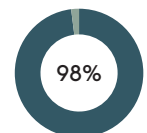

RECICLADO

RECICLABILIDAD

Encimera para banco (MDF)

Código: **NIM0060MA**

COMPOSICIÓN

Material	Peso	
Tablero MDF	3,37kg	98,7%
Acero	0,04kg	1,1%
Latón	0,01kg	0,2%

RECICLADO

RECICLABILIDAD