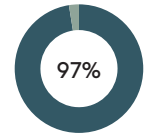

RECICLABILIDAD

Producto con certificación GREENGUARD Gold.