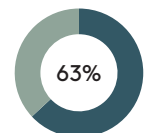

Taburete alto con base de trineo (carcasa de madera)

Código: NIM0075

COMPOSICIÓN

Material	Peso	
Acero	4,71kg	64,9%
Contrachapado	2,12kg	30,5%
Pintura/cromo	0,22kg	3,1%
EVA	0,07kg	1,0%
Latón	0,02kg	0,3%
PE	0,01kg	0,2%

RECICLADO

RECICLABILIDAD

Producto con certificación GREENGUARD Gold.

Taburete alto con base de trineo (carcasa tapizada)

Código: NIM0175

COMPOSICIÓN

Material	Peso	
Acero	4,71kg	62,0%
Contrachapado	2,10kg	27,6%
Tejido y piel	0,35kg	4,5%
Pintura/cromo	0,22kg	2,9%
Espuma PU	0,13kg	1,6%
EVA	0,07kg	1,0%
PE	0,01kg	0,2%
PET	0,01kg	0,2%

RECICLADO

RECICLABILIDAD

Producto con certificación GREENGUARD Gold.

Taburete medio con base de trineo (carcasa de madera)

Código: NIM0070

COMPOSICIÓN

Material	Peso	
Acero	4,28kg	62,9%
Contrachapado	2,12kg	32,5%
Pintura/cromo	0,20kg	3,0%
EVA	0,07kg	1,1%
Latón	0,02kg	0,3%
PE	0,01kg	0,2%

RECICLADO

RECICLABILIDAD

Producto con certificación GREENGUARD Gold.