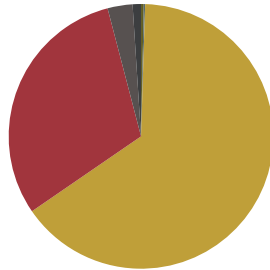

RECICLADO

RECICLABILIDAD

Producto con certificación GREENGUARD Gold.

Taburete alto con base de trineo (carcasa de madera)

Código: NIM0075

COMPOSICIÓN

Material	Peso	
Acero	4,71kg	64,9%
Contrachapado	2,12kg	30,5%
Pintura/cromo	0,22kg	3,1%
EVA	0,07kg	1,0%
Latón	0,02kg	0,3%
PE	0,01kg	0,2%