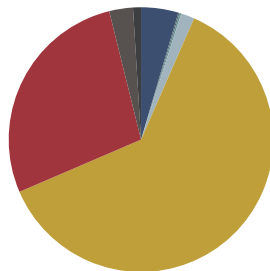

RECICLADO

RECICLABILIDAD

Producto con certificación GREENGUARD Gold.

Taburete alto con base de trineo (carcasa tapizada)

Código: NIM0175

COMPOSICIÓN

Material	Peso	
Acero	4,71kg	62,0%
Contrachapado	2,10kg	27,6%
Tejido y piel	0,35kg	4,5%
Pintura/cromo	0,22kg	2,9%
Espuma PU	0,13kg	1,6%
EVA	0,07kg	1,0%
PE	0,01kg	0,2%
PET	0,01kg	0,2%