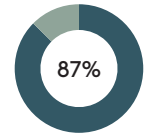

Taburete medio con base de trineo (carcasa tapizada)

Código: NIM0170

COMPOSICIÓN

Material	Peso	
Acero	4,28kg	59,9%
Contrachapado	2,10kg	29,3%
Tejido y piel	0,35kg	4,8%
Pintura/cromo	0,20kg	2,8%
Espuma PU	0,13kg	1,8%
EVA	0,07kg	1,0%
PE	0,01kg	0,2%
PET	0,01kg	0,2%

RECICLADO

RECICLABILIDAD

Producto con certificación GREENGUARD Gold.

Larguero para banco de 2 plazas con patas

Código: NIM0102

COMPOSICIÓN

Material	Peso	
Acero	6,70kg	62,9%
Aluminio	3,45kg	32,4%
Pintura	0,48kg	4,5%
PP	0,02kg	0,2%

RECICLADO

RECICLABILIDAD

Producto con certificación GREENGUARD Gold.

Larguero para banco de 3 plazas con patas

Código: NIM0103

COMPOSICIÓN

Material	Peso	
Acero	10,6kg	71,9%
Aluminio	3,45kg	23,5%
Pintura	0,66kg	4,5%
PP	0,02kg	0,1%

RECICLADO

RECICLABILIDAD

Producto con certificación GREENGUARD Gold.