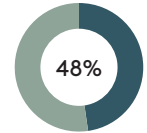

Chaise avec piètement pivotant 5 branches en aluminium sur roulettes + verin à gaz

Code: **VAR0447**

COMPOSITION

Matériel	Poids	
Aluminium	3,03kg	34,0%
Contre-plaqué	2,99kg	33,6%
Acier	1,79kg	20,1%
Copolymère	0,61kg	6,9%
TR	0,32kg	3,6%
Peinture	0,15kg	1,8%

RECYCLAGE

RECYCLABILITÉ

Produit certifié GREENGUARD Gold.

Tabouret haut avec piètement à 4 pieds

Code: **VAR0475**

COMPOSITION

Matériel	Poids	
Acier	3,84kg	60,9%
Contre-plaqué	2,10kg	33,3%
Peinture/chrome	0,18kg	2,9%
TPU	0,14kg	2,1%
PE	0,02kg	0,4%
Laiton	0,02kg	0,4%

RECYCLAGE

RECYCLABILITÉ

Produit certifié GREENGUARD Gold.

Tabouret moyen avec piètement à 4 pieds

Code: **VAR0470**

COMPOSITION

Matériel	Poids	
Acier	3,59kg	59,4%
Contre-plaqué	2,10kg	34,8%
Peinture/chrome	0,17kg	2,8%
TPU	0,14kg	2,2%
PE	0,02kg	0,4%
Laiton	0,02kg	0,4%

RECYCLAGE

RECYCLABILITÉ

Produit certifié GREENGUARD Gold.