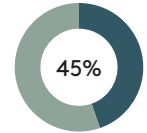

Tabouret moyen avec piètement pivotant à 4 branches en acier

Code: VAR0480

COMPOSITION

Matériel	Poids	
Acier	2,83kg	42,4%
Contre-plaqué	2,10kg	31,4%
Aluminium	0,85kg	12,6%
Acier + POM	0,36kg	5,4%
TR	0,32kg	4,8%
Peinture/chrome	0,17kg	2,6%
Laiton	0,02kg	0,4%
PE	0,02kg	0,4%

RECYCLAGE

RECYCLABILITÉ

Produit certifié GREENGUARD Gold.

Tabouret haut avec piètement à 4 pieds en bois

Code: VAR0495MA

COMPOSITION

Matériel	Poids	
Acier	2,10kg	32,5%
Contre-plaqué	2,10kg	32,5%
Bois massif	1,86kg	28,8%
TR	0,27kg	4,1%
Nickel	0,05kg	0,8%
Peinture	0,05kg	0,8%
Laiton	0,02kg	0,4%
PE	0,01kg	0,1%

RECYCLAGE

RECYCLABILITÉ

Produit certifié GREENGUARD Gold.

Tabouret moyen avec piètement à 4 pieds en bois

Code: VAR0490MA

COMPOSITION

Matériel	Poids	
Acier	2,10kg	33,6%
Contre-plaqué	2,10kg	33,6%
Bois massif	1,64kg	26,3%
TR	0,27kg	4,3%
Nickel	0,05kg	0,8%
Peinture	0,05kg	0,8%
Laiton	0,02kg	0,4%
PE	0,02kg	0,2%

RECYCLAGE

RECYCLABILITÉ

Produit certifié GREENGUARD Gold.