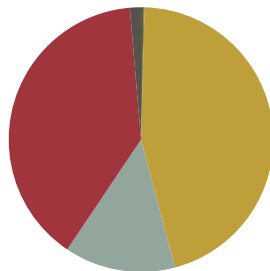

COMPOSITION

Matériel	Poids	
Acier	3,35kg	44,9%
Contre-plaqué	2,99kg	40,0%
TPU	1,00kg	13,4%
Peinture/chrome	0,10kg	1,3%
Laiton	0,02kg	0,3%
PE	0,01kg	0,1%

RECYCLAGE

RECYCLABILITÉ

Produit certifié GREENGUARD Gold.