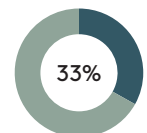

Tabouret moyen avec piètement pivotant à 4 branches en acier

Code: VAR0480

COMPOSITION

Matériel	Poids	
Acier	2,83kg	42,4%
Contre-plaqué	2,10kg	31,4%
Aluminium	0,85kg	12,6%
Acier + POM	0,36kg	5,4%
TR	0,32kg	4,8%
Peinture/chrome	0,17kg	2,6%
Laiton	0,02kg	0,4%
PE	0,02kg	0,4%

RECYCLAGE

RECYCLABILITÉ

Produit certifié GREENGUARD Gold.

Tabouret haut avec piètement à 4 pieds en bois

Code: VAR0495MA

COMPOSITION

Matériel	Poids	
Acier	2,10kg	32,5%
Contre-plaqué	2,10kg	32,5%
Bois massif	1,86kg	28,8%
TR	0,27kg	4,1%
Nickel	0,05kg	0,8%
Peinture	0,05kg	0,8%
Laiton	0,02kg	0,4%
PE	0,01kg	0,1%

RECYCLAGE

RECYCLABILITÉ

Produit certifié GREENGUARD Gold.

Tabouret moyen avec piètement à 4 pieds en bois

Code: VAR0490MA

COMPOSITION

Matériel	Poids	
Acier	2,10kg	33,6%
Contre-plaqué	2,10kg	33,6%
Bois massif	1,64kg	26,3%
TR	0,27kg	4,3%
Nickel	0,05kg	0,8%
Peinture	0,05kg	0,8%
Laiton	0,02kg	0,4%
PE	0,02kg	0,2%

RECYCLAGE

RECYCLABILITÉ

Produit certifié GREENGUARD Gold.