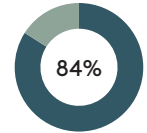

Poutre pour banc 2 places avec piètement

Code: **VAR0720**

COMPOSITION

Matériel	Poids
Acier	3,70kg 49,2%
Aluminium	3,45kg 46,0%
Peinture	0,34kg 4,5%
PP	0,02kg 0,3%

RECYCLAGE

RECYCLABILITÉ

Produit certifié GREENGUARD Gold.

Poutre pour banc 3 places avec piètement

Code: **VAR0730**

COMPOSITION

Matériel	Poids
Acier	6,09kg 60,8%
Aluminium	3,45kg 34,5%
Peinture	0,45kg 4,5%
PP	0,02kg 0,2%

RECYCLAGE

RECYCLABILITÉ

Produit certifié GREENGUARD Gold.

Poutre pour banc 4 places avec piètement

Code: **VAR0740**

COMPOSITION

Matériel	Poids
Acier	8,46kg 67,7%
Aluminium	3,45kg 27,6%
Peinture	0,56kg 4,5%
PP	0,02kg 0,2%

RECYCLAGE

RECYCLABILITÉ

Produit certifié GREENGUARD Gold.