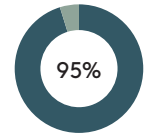

RECYCLABILITÉ

Produit certifié GREENGUARD Gold.