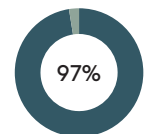

RECYCLABILITÉ

Produit certifié GREENGUARD Gold.