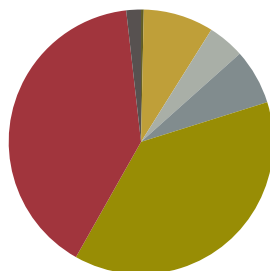

RECYCLAGE

RECYCLABILITÉ

Produit certifié GREENGUARD Gold.

Chaise avec piètement pivotant à 4 branches en aluminium sur roulettes

Code: **VAR0445**

COMPOSITION

Matériau	Poids	Pourcentage
Contre-plaqué	2,99kg	40,8%
Aluminium	2,75kg	37,5%
Acier	0,62kg	8,5%
Copolymère	0,49kg	6,7%
TR	0,32kg	4,4%
Peinture	0,13kg	1,8%
Laiton	0,02kg	0,3%