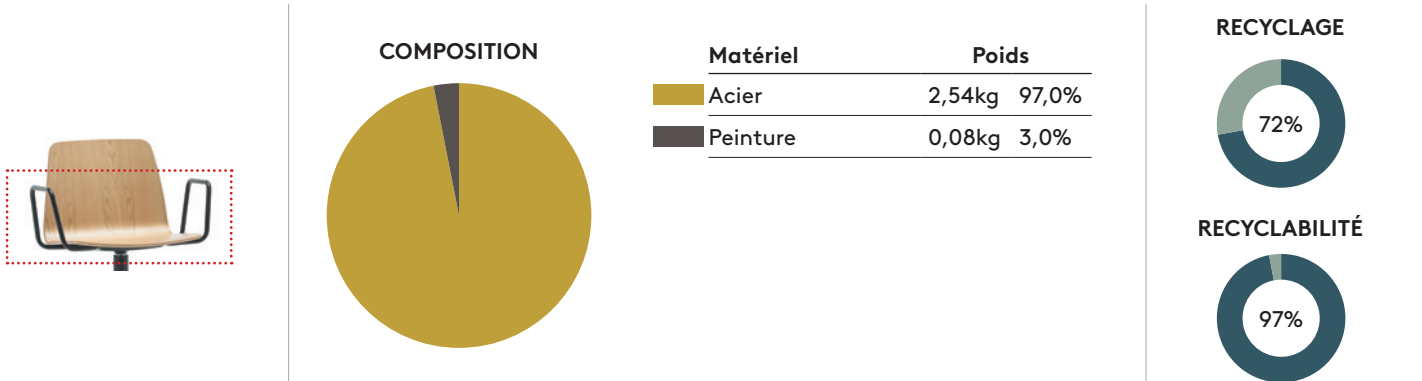

**RECYCLAGE**

**RECYCLABILITÉ**

Jeu d'accoudoirs tubulaires en acier pour chaises avec piètement pivotant

Code: **VAR0400**

Jeu d'accoudoirs tubulaires en acier pour chaises avec piètement pivotant + verin à gaz