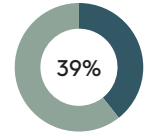

Chaise avec piètement pivotant à 4 branches en acier

Code: **VAR0450**

COMPOSITION

Matériau	Poids	Pourcentage
Acier	2,42kg	33,8%
Contre-plaqué	2,99kg	41,8%
Aluminium	0,85kg	11,8%
Acier + POM	0,36kg	5,1%
TR	0,32kg	4,5%
Peinture/chrome	0,16kg	2,3%
PA	0,03kg	0,4%
Laiton	0,02kg	0,3%

RECYCLAGE

RECYCLABILITÉ

Produit certifié GREENGUARD Gold.

Chaise avec piètement pivotant à 4 branches en aluminium

Code: **VAR0440**

COMPOSITION

Matériau	Poids	Pourcentage
Contre-plaqué	2,99kg	42,3%
Aluminium	2,75kg	38,9%
Acier	0,84kg	11,8%
TR	0,32kg	4,6%
Peinture	0,13kg	1,8%
Nylon	0,02kg	0,3%
Laiton	0,02kg	0,3%

RECYCLAGE

RECYCLABILITÉ

Produit certifié GREENGUARD Gold.

Chaise avec piètement pivotant à 4 branches en aluminium sur roulettes

Code: **VAR0445**

COMPOSITION

Matériau	Poids	Pourcentage
Contre-plaqué	2,99kg	40,8%
Aluminium	2,75kg	37,5%
Acier	0,62kg	8,5%
Copolymère	0,49kg	6,7%
TR	0,32kg	4,4%
Peinture	0,13kg	1,8%
Laiton	0,02kg	0,3%

RECYCLAGE

RECYCLABILITÉ

Produit certifié GREENGUARD Gold.