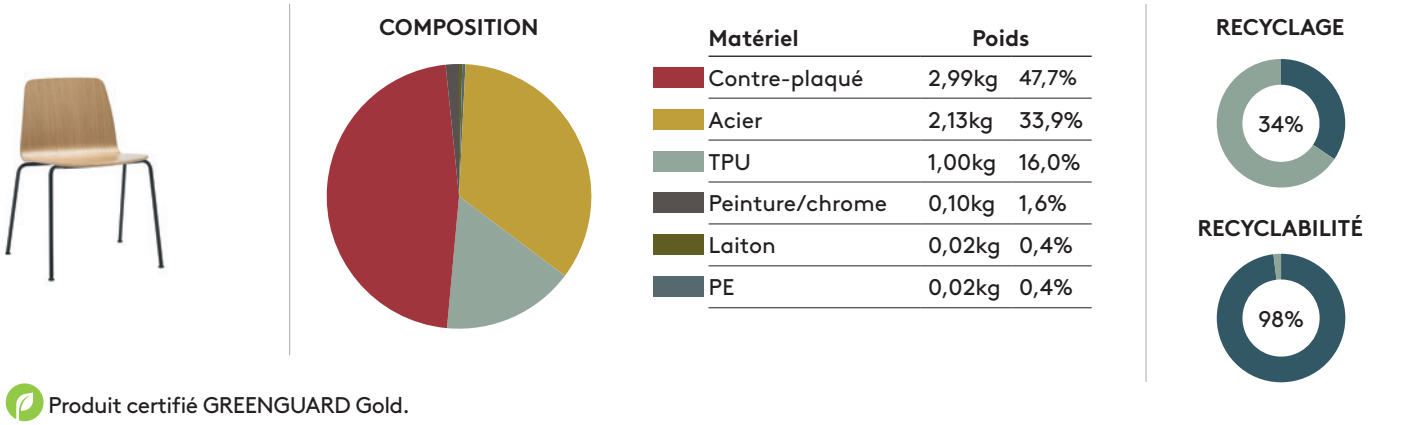

ECO PASSPORT DU PRODUIT

Chaise avec piètement à 4 pieds (empilable)

Code: **VAR0410**