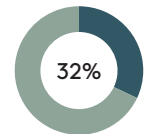

Tabouret moyen avec piètement pivotant à 4 branches en acier

Code: VAR0480

COMPOSITION

Matériel	Poids	
Acier	2,83kg	42,4%
Contre-plaqué	2,10kg	31,4%
Aluminium	0,85kg	12,6%
Acier + POM	0,36kg	5,4%
TR	0,32kg	4,8%
Peinture/chrome	0,17kg	2,6%
Laiton	0,02kg	0,4%
PE	0,02kg	0,4%

RECYCLAGE

RECYCLABILITÉ

Produit certifié GREENGUARD Gold.

Tabouret haut avec piètement à 4 pieds en bois

Code: VAR0495MA

COMPOSITION

Matériel	Poids	
Acier	2,10kg	32,5%
Contre-plaqué	2,10kg	32,5%
Bois massif	1,86kg	28,8%
TR	0,27kg	4,1%
Nickel	0,05kg	0,8%
Peinture	0,05kg	0,8%
Laiton	0,02kg	0,4%
PE	0,01kg	0,1%

RECYCLAGE

RECYCLABILITÉ

Produit certifié GREENGUARD Gold.

Tabouret moyen avec piètement à 4 pieds en bois

Code: VAR0490MA

COMPOSITION

Matériel	Poids	
Acier	2,10kg	33,6%
Contre-plaqué	2,10kg	33,6%
Bois massif	1,64kg	26,3%
TR	0,27kg	4,3%
Nickel	0,05kg	0,8%
Peinture	0,05kg	0,8%
Laiton	0,02kg	0,4%
PE	0,02kg	0,2%

RECYCLAGE

RECYCLABILITÉ

Produit certifié GREENGUARD Gold.