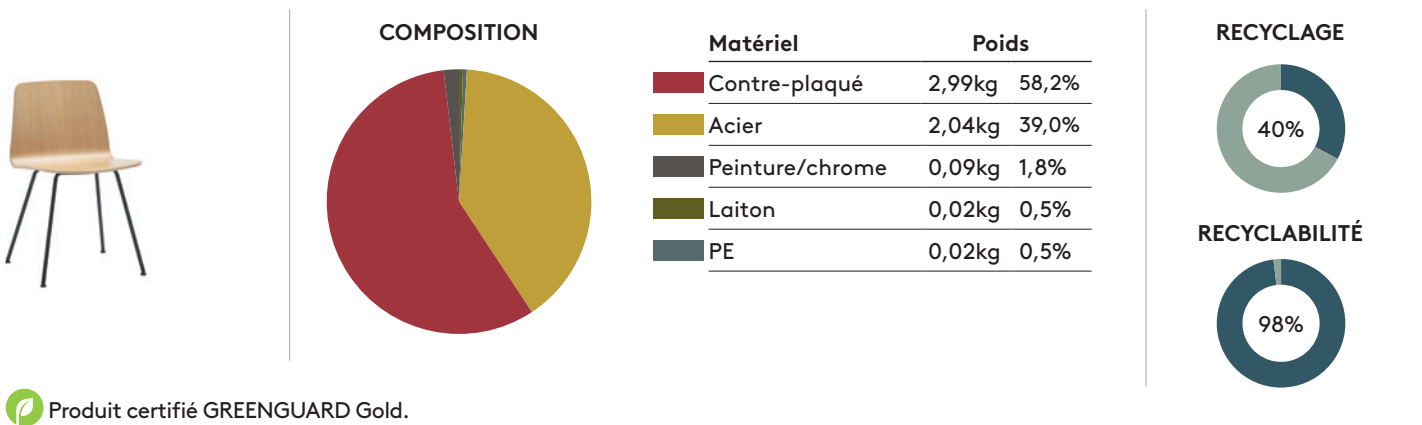

L'utilisation de colles à base d'eau qui ne contiennent pas de solvants.

Collaborer avec des fournisseurs qui garantissent que leur bois est issu de forêts durables.

L'utilisation de pièces de bois composites conformes aux normes CARB ATCM Phase II et TSCA Titre VI pour les faibles émissions de formaldéhyde.

Encourager l'utilisation de tissus naturels et de tissus labellisés OEKO-TEX® ou ECOLABEL.

L'utilisation de mousses de rembourrage exemptes de chlorofluorocarbures (CFC) et d'hydrochlorofluorocarbures (HCFC).

Partout où les normes de qualité le permettent, les produits contiennent des matières premières recyclées.

La plupart de nos produits peuvent être complètement séparés pour un recyclage approprié.

**ECO PASSPORT DU PRODUIT**

Chaise avec piètement à 4 pieds (empilable)

Code: **VAR0410**

Chaise avec piètement à 4 pieds (non empilable)

Code: **VAR0415**

Fauteuil avec piètement à 4 pieds

Code: **VAR0418**

Chaise avec piètement à 4 pieds en bois