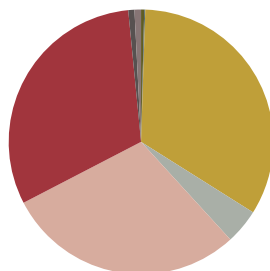

RECYCLAGE

RECYCLABILITÉ

Produit certifié GREENGUARD Gold.

Tabouret moyen avec piètement à 4 pieds en bois

Code: VAR0490MA

COMPOSITION

Matériel	Poids	
Acier	2,10kg	33,6%
Contre-plaqué	2,10kg	33,6%
Bois massif	1,64kg	26,3%
TR	0,27kg	4,3%
Nickel	0,05kg	0,8%
Peinture	0,05kg	0,8%
Laiton	0,02kg	0,4%
PE	0,02kg	0,2%