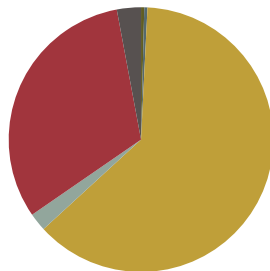

RECYCLAGE

RECYCLABILITÉ

Produit certifié GREENGUARD Gold.

Tabouret haut avec piètement à 4 pieds

Code: **VAR0475**

COMPOSITION

Matériel	Poids	
Acier	3,84kg	60,9%
Contre-plaqué	2,10kg	33,3%
Peinture/chrome	0,18kg	2,9%
TPU	0,14kg	2,1%
PE	0,02kg	0,4%
Laiton	0,02kg	0,4%