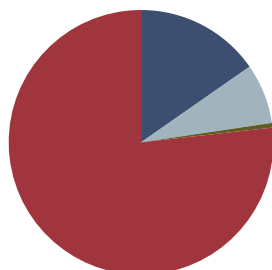

COMPOSITION

Matériel	Poids	
Contre-plaqué	0,54kg	76,8%
Tissu et cuir	0,11kg	15,3%
Mousse PU	0,05kg	7,3%
Laiton	0,01kg	0,6%

RECYCLAGE

RECYCLABILITÉ

Produit certifié GREENGUARD Gold.

REMARQUES

*** Les pourcentages indiqués dans cette fiche peuvent présenter de légères variations dues aux changements de fournisseur de certaines matières premières et aux arrondis des chiffres.

*** Les pourcentages pour les plateaux varient selon le matériau et la finition. Pour les pourcentages exacts des plateaux, consultez la fiche technique du plateaux.