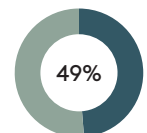

Chaise avec piètement à 4 pieds en bois

Code: **VAR0430MA**

COMPOSITION

Matériel	Poids	
Contre-plaqué	2,99kg	45,5%
Acier	2,10kg	32,3%
Bois massif	1,02kg	15,4%
TR	0,32kg	4,9%
Peinture	0,09kg	1,4%
Laiton	0,02kg	0,4%
PE	0,01kg	0,1%

RECYCLAGE

RECYCLABILITÉ

Produit certifié GREENGUARD Gold.

Chaise avec piètement traineau

Code: **VAR0420**

COMPOSITION

Matériel	Poids	
Acier	3,35kg	44,9%
Contre-plaqué	2,99kg	40,0%
TPU	1,00kg	13,4%
Peinture/chrome	0,10kg	1,3%
Laiton	0,02kg	0,3%
PE	0,01kg	0,1%

RECYCLAGE

RECYCLABILITÉ

Produit certifié GREENGUARD Gold.

Fauteuil avec piètement traineau

Code: **VAR0428**

COMPOSITION

Matériel	Poids	
Acier	4,11kg	48,7%
Contre-plaqué	2,99kg	35,5%
TPU	1,00kg	11,9%
Peinture/chrome	0,19kg	2,3%
PP	0,10kg	1,2%
Laiton	0,02kg	0,3%
PE	0,01kg	0,1%

RECYCLAGE

RECYCLABILITÉ

Produit certifié GREENGUARD Gold.