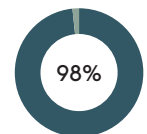

RECYCLABILITÉ

Produit certifié GREENGUARD Gold.