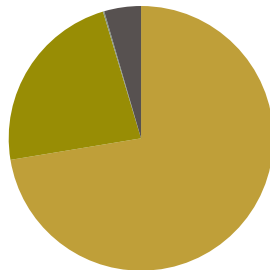

**RECYCLAGE**

**RECYCLABILITÉ**

Produit certifié GREENGUARD Gold.

**Poutre pour banc 5 places avec piètement**

Code: **VAR0750**

**COMPOSITION**

Matériau	Poids	Pourcentage
Acier	10,91kg	72,4%
Aluminium	3,45kg	22,9%
Peinture	0,67kg	4,5%
PP	0,02kg	0,2%