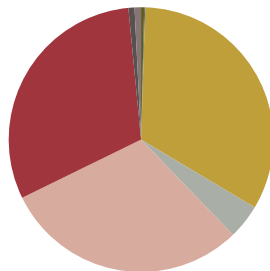

RECYCLAGE

RECYCLABILITÉ

Produit certifié GREENGUARD Gold.

Tabouret haut avec piètement à 4 pieds en bois

Code: VAR0495MA

COMPOSITION

Matériel	Poids	
Acier	2,10kg	32,5%
Contre-plaqué	2,10kg	32,5%
Bois massif	1,86kg	28,8%
TR	0,27kg	4,1%
Nickel	0,05kg	0,8%
Peinture	0,05kg	0,8%
Laiton	0,02kg	0,4%
PE	0,01kg	0,1%