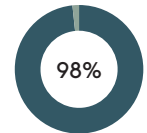

RECYCLABILITÉ

Produit certifié GREENGUARD Gold.