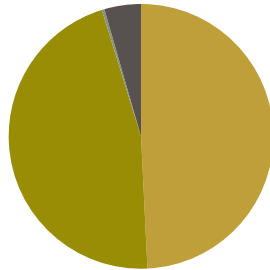

RECYCLAGE

RECYCLABILITÉ

Produit certifié GREENGUARD Gold.

**Poutre pour banc 2 places avec piètement**

Code: **VAR0720**

**COMPOSITION**

Matériel	Poids
Acier	3,70kg 49,2%
Aluminium	3,45kg 46,0%
Peinture	0,34kg 4,5%
PP	0,02kg 0,3%