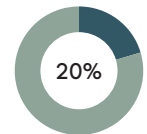

Poutre pour banc 5 places avec piètement

Code: **VAR0750**

COMPOSITION

Matériau	Poids	Pourcentage
Acier	10,91kg	72,4%
Aluminium	3,45kg	22,9%
Peinture	0,67kg	4,5%
PP	0,02kg	0,2%

RECYCLAGE

RECYCLABILITÉ

Produit certifié GREENGUARD Gold.

Assise pour poutre

Code: **VAR0200PL**

COMPOSITION

Matériau	Poids	Pourcentage
Contre-plaqué	2,99kg	69,2%
Aluminium	0,91kg	20,9%
TR	0,32kg	7,5%
Peinture	0,05kg	1,0%
Acier	0,04kg	0,8%
Laiton	0,02kg	0,6%

RECYCLAGE

RECYCLABILITÉ

Produit certifié GREENGUARD Gold.

Plateau pour poutre (MDF)

Code: **VAR0160MA**

COMPOSITION

Matériau	Poids	Pourcentage
Planche MDF	3,37kg	98,3%
Acier	0,05kg	1,5%
Laiton	0,01kg	0,2%

RECYCLAGE

RECYCLABILITÉ