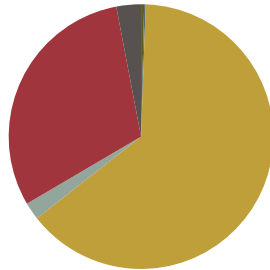

COMPOSITION

Matériel	Poids	
Acier	4,10kg	62,3%
Contre-plaqué	2,10kg	32,1%
Peinture/chrome	0,19kg	2,9%
TPU	0,14kg	2,1%
Laiton	0,02kg	0,4%
PE	0,01kg	0,2%

RECYCLAGE

RECYCLABILITÉ

Produit certifié GREENGUARD Gold.

Tabouret haut avec piètement pivotant à 4 branches en acier

Code: **VAR0485**