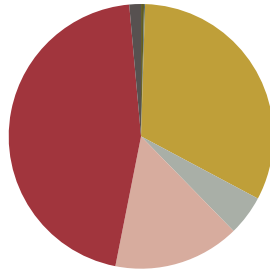

COMPOSITION

Matériel	Poids	
Contre-plaqué	2,99kg	45,5%
Acier	2,10kg	32,3%
Bois massif	1,02kg	15,4%
TR	0,32kg	4,9%
Peinture	0,09kg	1,4%
Laiton	0,02kg	0,4%
PE	0,01kg	0,1%

RECYCLAGE

RECYCLABILITÉ

Produit certifié GREENGUARD Gold.