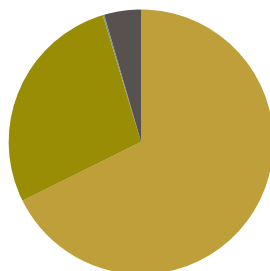

**RECYCLAGE**

**RECYCLABILITÉ**

Produit certifié GREENGUARD Gold.

**Poutre pour banc 4 places avec piètement**

Code: **VAR0740**

**COMPOSITION**

Matériel	Poids
Acier	8,46kg 67,7%
Aluminium	3,45kg 27,6%
Peinture	0,56kg 4,5%
PP	0,02kg 0,2%