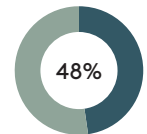

Chaise avec piètement pivotant à 4 branches en acier

Code: **VAR0450**

COMPOSITION

Matériau	Poids	Pourcentage
Acier	2,42kg	33,8%
Contre-plaqué	2,99kg	41,8%
Aluminium	0,85kg	11,8%
Acier + POM	0,36kg	5,1%
TR	0,32kg	4,5%
Peinture/chrome	0,16kg	2,3%
PA	0,03kg	0,4%
Laiton	0,02kg	0,3%

RECYCLAGE

RECYCLABILITÉ

Produit certifié GREENGUARD Gold.

Chaise avec piètement pivotant à 4 branches en aluminium

Code: **VAR0440**

COMPOSITION

Matériau	Poids	Pourcentage
Contre-plaqué	2,99kg	42,3%
Aluminium	2,75kg	38,9%
Acier	0,84kg	11,8%
TR	0,32kg	4,6%
Peinture	0,13kg	1,8%
Nylon	0,02kg	0,3%
Laiton	0,02kg	0,3%

RECYCLAGE

RECYCLABILITÉ

Produit certifié GREENGUARD Gold.

Chaise avec piètement pivotant à 4 branches en aluminium sur roulettes

Code: **VAR0445**

COMPOSITION

Matériau	Poids	Pourcentage
Contre-plaqué	2,99kg	40,8%
Aluminium	2,75kg	37,5%
Acier	0,62kg	8,5%
Copolymère	0,49kg	6,7%
TR	0,32kg	4,4%
Peinture	0,13kg	1,8%
Laiton	0,02kg	0,3%

RECYCLAGE

RECYCLABILITÉ

Produit certifié GREENGUARD Gold.