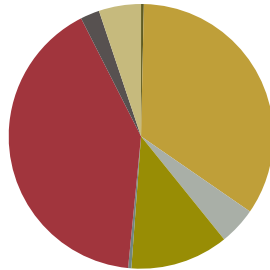

RECYCLAGE

RECYCLABILITÉ

Produit certifié GREENGUARD Gold.

Chaise avec piètement pivotant à 4 branches en acier

Code: **VAR0450**

COMPOSITION

Matériau	Poids	Pourcentage
Acier	2,42kg	33,8%
Contre-plaqué	2,99kg	41,8%
Aluminium	0,85kg	11,8%
Acier + POM	0,36kg	5,1%
TR	0,32kg	4,5%
Peinture/chrome	0,16kg	2,3%
PA	0,03kg	0,4%
Laiton	0,02kg	0,3%