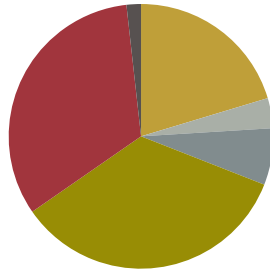

RECYCLAGE

RECYCLABILITÉ

Produit certifié GREENGUARD Gold.

Chaise avec piètement pivotant 5 branches en aluminium sur roulettes + verin à gaz

Code: **VAR0447**

COMPOSITION

Matériel	Poids	
Aluminium	3,03kg	34,0%
Contre-plaqué	2,99kg	33,6%
Acier	1,79kg	20,1%
Copolymère	0,61kg	6,9%
TR	0,32kg	3,6%
Peinture	0,15kg	1,8%