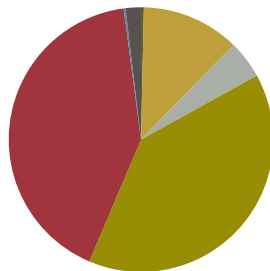

RECYCLAGE

RECYCLABILITÉ

Produit certifié GREENGUARD Gold.

Chaise avec piètement pivotant à 4 branches en aluminium

Code: **VAR0440**

COMPOSITION

Matériau	Poids	Pourcentage
Contre-plaqué	2,99kg	42,3%
Aluminium	2,75kg	38,9%
Acier	0,84kg	11,8%
TR	0,32kg	4,6%
Peinture	0,13kg	1,8%
Nylon	0,02kg	0,3%
Laiton	0,02kg	0,3%