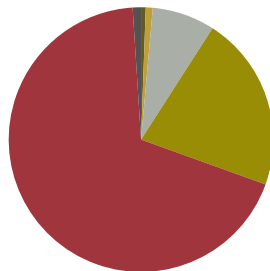

**RECYCLAGE**

**RECYCLABILITÉ**

Produit certifié GREENGUARD Gold.

**Assise pour poutre**

Code: **VAR0200PL**

**COMPOSITION**

Matériau	Poids	Pourcentage
Contre-plaqué	2,99kg	69,2%
Aluminium	0,91kg	20,9%
TR	0,32kg	7,5%
Peinture	0,05kg	1,0%
Acier	0,04kg	0,8%
Laiton	0,02kg	0,6%