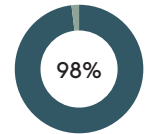

RECYCLABILITÉ

Produit certifié GREENGUARD Gold.