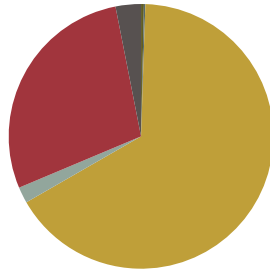

RECYCLAGE

RECYCLABILITÉ

Produit certifié GREENGUARD Gold.

**Tabouret haut avec piètement traineau**

Code: **VAR0465**

**COMPOSITION**

Matériel	Poids	
Acier	4,58kg	64,7%
Contre-plaqué	2,10kg	29,8%
Peinture/chrome	0,21kg	3,0%
TPU	0,14kg	1,9%
Laiton	0,02kg	0,4%
PE	0,01kg	0,2%