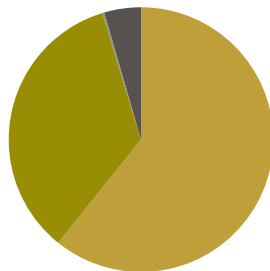

**RECYCLAGE**

**RECYCLABILITÉ**

Produit certifié GREENGUARD Gold.

**Poutre pour banc 3 places avec piètement**

Code: **VAR0730**

**COMPOSITION**

Matériel	Poids
Acier	6,09kg 60,8%
Aluminium	3,45kg 34,5%
Peinture	0,45kg 4,5%
PP	0,02kg 0,2%