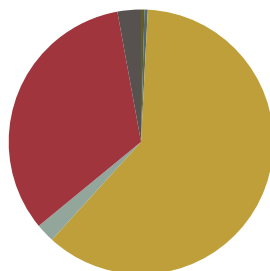

RECYCLAGE

RECYCLABILITÉ

Produit certifié GREENGUARD Gold.

Tabouret moyen avec piètement à 4 pieds

Code: **VAR0470**

COMPOSITION

Matériel	Poids	
Acier	3,59kg	59,4%
Contre-plaqué	2,10kg	34,8%
Peinture/chrome	0,17kg	2,8%
TPU	0,14kg	2,2%
PE	0,02kg	0,4%
Laiton	0,02kg	0,4%