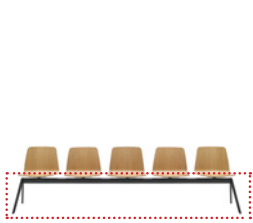

**RECYCLAGE**

**RECYCLABILITÉ**

Produit certifié GREENGUARD Gold.

**Poutre pour banc 5 places avec piètement**

Code: **VAR0750**

**COMPOSITION**

Matériau	Poids	Pourcentage
Acier	10,91kg	72,4%
Aluminium	3,45kg	22,9%
Peinture	0,67kg	4,5%
PP	0,02kg	0,2%