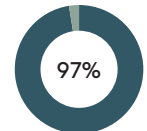

RECYCLABILITÉ

Produit certifié GREENGUARD Gold.

Tabouret moyen avec piètement à 4 pieds

Code: **VAR0470**