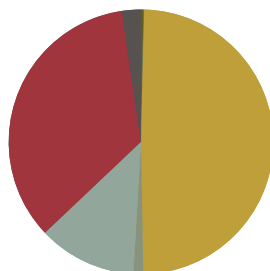

COMPOSITION

Matériel	Poids	
Acier	4,11kg	48,7%
Contre-plaqué	2,99kg	35,5%
TPU	1,00kg	11,9%
Peinture/chrome	0,19kg	2,3%
PP	0,10kg	1,2%
Laiton	0,02kg	0,3%
PE	0,01kg	0,1%

RECYCLAGE

RECYCLABILITÉ

Produit certifié GREENGUARD Gold.