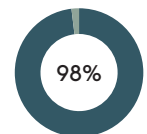

RECYCLABILITÉ

Produit certifié GREENGUARD Gold.