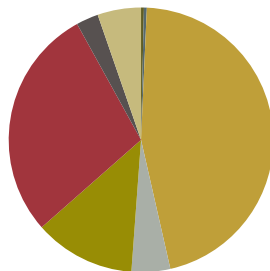

**RECYCLAGE**

**RECYCLABILITÉ**

Produit certifié GREENGUARD Gold.

**Tabouret haut avec piètement pivotant à 4 branches en acier**

Code: **VAR0485**

**COMPOSITION**

Matériel	Poids	
Acier	3,12kg	44,7%
Contre-plaqué	2,10kg	30,1%
Aluminium	0,85kg	12,1%
Acier + POM	0,36kg	5,2%
TR	0,32kg	4,6%
Peinture/chrome	0,18kg	2,7%
Laiton	0,02kg	0,3%
PE	0,02kg	0,3%