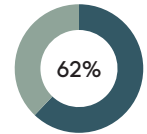

**RECYCLAGE**

**RECYCLABILITÉ**

Produit certifié GREENGUARD Gold.

**Tabouret haut avec piètement pivotant à 4 branches en acier**

Code: **VAR0485**

**COMPOSITION**

Matériel	Poids	
Acier	3,12kg	44,7%
Contre-plaqué	2,10kg	30,1%
Aluminium	0,85kg	12,1%
Acier + POM	0,36kg	5,2%
TR	0,32kg	4,6%
Peinture/chrome	0,18kg	2,7%
Laiton	0,02kg	0,3%
PE	0,02kg	0,3%