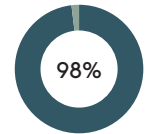

RECYCLABILITÉ

Produit certifié GREENGUARD Gold.

Tabouret haut avec piètement à 4 pieds

Code: **VAR0475**