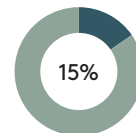

Coussin d'assise tapissé fixe pour tabouret (supplément)

Code: VAR0270TA

COMPOSITION

Matériel	Poids	
Contre-plaqué	0,54kg	76,8%
Tissu et cuir	0,11kg	15,3%
Mousse PU	0,05kg	7,3%
Laiton	0,01kg	0,6%

RECYCLAGE

RECYCLABILITÉ

Produit certifié GREENGUARD Gold.

REMARQUES

*** Les pourcentages indiqués dans cette fiche peuvent présenter de légères variations dues aux changements de fournisseur de certaines matières premières et aux arrondis des chiffres.

*** Les pourcentages pour les plateaux varient selon le matériau et la finition. Pour les pourcentages exacts des plateaux, consultez la fiche technique du plateaux.