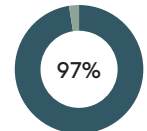

RECYCLABILITÉ

Produit certifié GREENGUARD Gold.