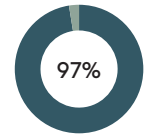

RECYCLABILITÉ

Produit certifié GREENGUARD Gold.