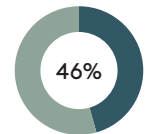

Chaise avec piètement pivotant 5 branches en aluminium sur roulettes + verin à gaz

Code: **VAR0447**

COMPOSITION

Matériel	Poids	
Aluminium	3,03kg	34,0%
Contre-plaqué	2,99kg	33,6%
Acier	1,79kg	20,1%
Copolymère	0,61kg	6,9%
TR	0,32kg	3,6%
Peinture	0,15kg	1,8%

RECYCLAGE

RECYCLABILITÉ

Produit certifié GREENGUARD Gold.

Tabouret haut avec piètement à 4 pieds

Code: **VAR0475**

COMPOSITION

Matériel	Poids	
Acier	3,84kg	60,9%
Contre-plaqué	2,10kg	33,3%
Peinture/chrome	0,18kg	2,9%
TPU	0,14kg	2,1%
PE	0,02kg	0,4%
Laiton	0,02kg	0,4%

RECYCLAGE

RECYCLABILITÉ

Produit certifié GREENGUARD Gold.

Tabouret moyen avec piètement à 4 pieds

Code: **VAR0470**

COMPOSITION

Matériel	Poids	
Acier	3,59kg	59,4%
Contre-plaqué	2,10kg	34,8%
Peinture/chrome	0,17kg	2,8%
TPU	0,14kg	2,2%
PE	0,02kg	0,4%
Laiton	0,02kg	0,4%

RECYCLAGE

RECYCLABILITÉ

Produit certifié GREENGUARD Gold.