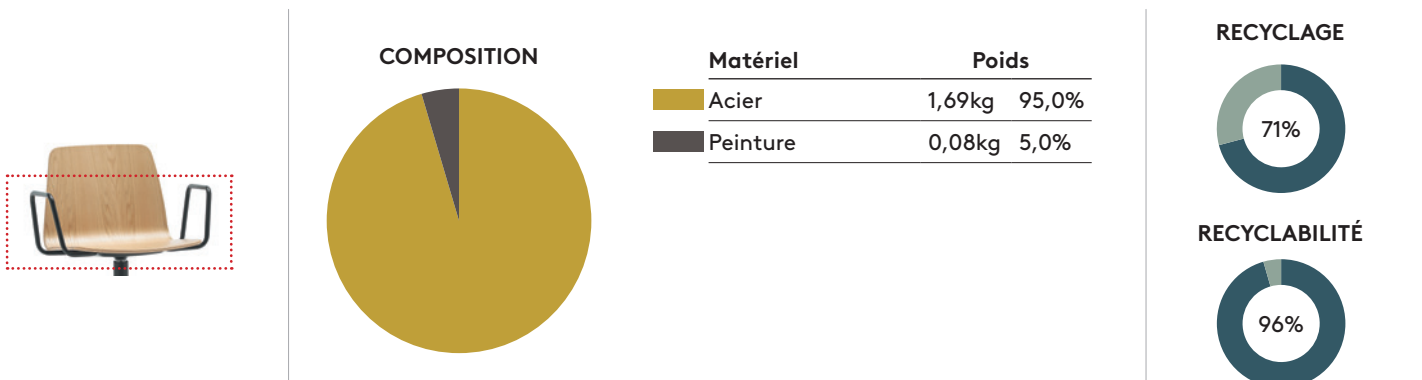

Jeu d'accoudoirs tubulaires en acier pour chaises avec piètement pivotant + verin à gaz

Code: **VAR0402**