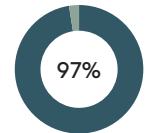

RECYCLABILITÉ

Produit certifié GREENGUARD Gold.