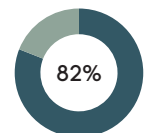

Poutre pour banc 2 places avec piètement

Code: **VAR0720**

COMPOSITION

Matériel	Poids
Acier	3,70kg 49,2%
Aluminium	3,45kg 46,0%
Peinture	0,34kg 4,5%
PP	0,02kg 0,3%

RECYCLAGE

RECYCLABILITÉ

Produit certifié GREENGUARD Gold.

Poutre pour banc 3 places avec piètement

Code: **VAR0730**

COMPOSITION

Matériel	Poids
Acier	6,09kg 60,8%
Aluminium	3,45kg 34,5%
Peinture	0,45kg 4,5%
PP	0,02kg 0,2%

RECYCLAGE

RECYCLABILITÉ

Produit certifié GREENGUARD Gold.

Poutre pour banc 4 places avec piètement

Code: **VAR0740**

COMPOSITION

Matériel	Poids
Acier	8,46kg 67,7%
Aluminium	3,45kg 27,6%
Peinture	0,56kg 4,5%
PP	0,02kg 0,2%

RECYCLAGE

RECYCLABILITÉ

Produit certifié GREENGUARD Gold.