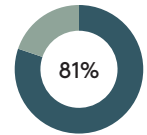

Poutre pour banc 5 places avec piètement

Code: **VAR0750**

COMPOSITION

Matériau	Poids	Pourcentage
Acier	10,91kg	72,4%
Aluminium	3,45kg	22,9%
Peinture	0,67kg	4,5%
PP	0,02kg	0,2%

RECYCLAGE

RECYCLABILITÉ

Produit certifié GREENGUARD Gold.

Assise pour poutre

Code: **VAR0200PL**

COMPOSITION

Matériau	Poids	Pourcentage
Contre-plaqué	2,99kg	69,2%
Aluminium	0,91kg	20,9%
TR	0,32kg	7,5%
Peinture	0,05kg	1,0%
Acier	0,04kg	0,8%
Laiton	0,02kg	0,6%

RECYCLAGE

RECYCLABILITÉ

Produit certifié GREENGUARD Gold.

Plateau pour poutre (MDF)

Code: **VAR0160MA**

COMPOSITION

Matériau	Poids	Pourcentage
Planche MDF	3,37kg	98,3%
Acier	0,05kg	1,5%
Laiton	0,01kg	0,2%

RECYCLAGE

RECYCLABILITÉ