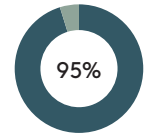

RECYCLABILITÉ