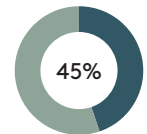

Chaise avec piètement à 4 pieds en bois

Code: **VAR0430MA**

COMPOSITION

Matériel	Poids	
Contre-plaqué	2,99kg	45,5%
Acier	2,10kg	32,3%
Bois massif	1,02kg	15,4%
TR	0,32kg	4,9%
Peinture	0,09kg	1,4%
Laiton	0,02kg	0,4%
PE	0,01kg	0,1%

RECYCLAGE

RECYCLABILITÉ

Produit certifié GREENGUARD Gold.

Chaise avec piètement traineau

Code: **VAR0420**

COMPOSITION

Matériel	Poids	
Acier	3,35kg	44,9%
Contre-plaqué	2,99kg	40,0%
TPU	1,00kg	13,4%
Peinture/chrome	0,10kg	1,3%
Laiton	0,02kg	0,3%
PE	0,01kg	0,1%

RECYCLAGE

RECYCLABILITÉ

Produit certifié GREENGUARD Gold.

Fauteuil avec piètement traineau

Code: **VAR0428**

COMPOSITION

Matériel	Poids	
Acier	4,11kg	48,7%
Contre-plaqué	2,99kg	35,5%
TPU	1,00kg	11,9%
Peinture/chrome	0,19kg	2,3%
PP	0,10kg	1,2%
Laiton	0,02kg	0,3%
PE	0,01kg	0,1%

RECYCLAGE

RECYCLABILITÉ

Produit certifié GREENGUARD Gold.