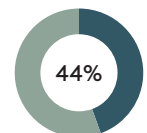

Chaise avec piètement pivotant 5 branches en aluminium sur roulettes + verin à gaz

Code: **VAR0447**

COMPOSITION

Matériel	Poids	
Aluminium	3,03kg	34,0%
Contre-plaqué	2,99kg	33,6%
Acier	1,79kg	20,1%
Copolymère	0,61kg	6,9%
TR	0,32kg	3,6%
Peinture	0,15kg	1,8%

RECYCLAGE

RECYCLABILITÉ

Produit certifié GREENGUARD Gold.

Tabouret haut avec piètement à 4 pieds

Code: **VAR0475**

COMPOSITION

Matériel	Poids	
Acier	3,84kg	60,9%
Contre-plaqué	2,10kg	33,3%
Peinture/chrome	0,18kg	2,9%
TPU	0,14kg	2,1%
PE	0,02kg	0,4%
Laiton	0,02kg	0,4%

RECYCLAGE

RECYCLABILITÉ

Produit certifié GREENGUARD Gold.

Tabouret moyen avec piètement à 4 pieds

Code: **VAR0470**

COMPOSITION

Matériel	Poids	
Acier	3,59kg	59,4%
Contre-plaqué	2,10kg	34,8%
Peinture/chrome	0,17kg	2,8%
TPU	0,14kg	2,2%
PE	0,02kg	0,4%
Laiton	0,02kg	0,4%

RECYCLAGE

RECYCLABILITÉ

Produit certifié GREENGUARD Gold.