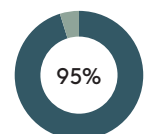

RECYCLABILITÉ

Produit certifié GREENGUARD Gold.