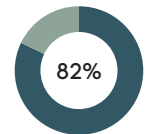

Poutre pour banc 2 places avec piètement

Code: **VAR0720**

COMPOSITION

Matériel	Poids
Acier	3,70kg 49,2%
Aluminium	3,45kg 46,0%
Peinture	0,34kg 4,5%
PP	0,02kg 0,3%

RECYCLAGE

RECYCLABILITÉ

Produit certifié GREENGUARD Gold.

Poutre pour banc 3 places avec piètement

Code: **VAR0730**

COMPOSITION

Matériel	Poids
Acier	6,09kg 60,8%
Aluminium	3,45kg 34,5%
Peinture	0,45kg 4,5%
PP	0,02kg 0,2%

RECYCLAGE

RECYCLABILITÉ

Produit certifié GREENGUARD Gold.

Poutre pour banc 4 places avec piètement

Code: **VAR0740**

COMPOSITION

Matériel	Poids
Acier	8,46kg 67,7%
Aluminium	3,45kg 27,6%
Peinture	0,56kg 4,5%
PP	0,02kg 0,2%

RECYCLAGE

RECYCLABILITÉ

Produit certifié GREENGUARD Gold.