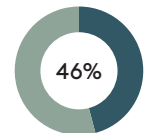

Tabouret haut avec piètement traineau

Code: **VAR0465**

COMPOSITION

Matériel	Poids	
Acier	4,58kg	64,7%
Contre-plaqué	2,10kg	29,8%
Peinture/chrome	0,21kg	3,0%
TPU	0,14kg	1,9%
Laiton	0,02kg	0,4%
PE	0,01kg	0,2%

RECYCLAGE

RECYCLABILITÉ

Produit certifié GREENGUARD Gold.

Tabouret moyen avec piètement traineau

Code: **VAR0460**

COMPOSITION

Matériel	Poids	
Acier	4,10kg	62,3%
Contre-plaqué	2,10kg	32,1%
Peinture/chrome	0,19kg	2,9%
TPU	0,14kg	2,1%
Laiton	0,02kg	0,4%
PE	0,01kg	0,2%

RECYCLAGE

RECYCLABILITÉ

Produit certifié GREENGUARD Gold.

Tabouret haut avec piètement pivotant à 4 branches en acier

Code: **VAR0485**

COMPOSITION

Matériel	Poids	
Acier	3,12kg	44,7%
Contre-plaqué	2,10kg	30,1%
Aluminium	0,85kg	12,1%
Acier + POM	0,36kg	5,2%
TR	0,32kg	4,6%
Peinture/chrome	0,18kg	2,7%
Laiton	0,02kg	0,3%
PE	0,02kg	0,3%

RECYCLAGE

RECYCLABILITÉ

Produit certifié GREENGUARD Gold.