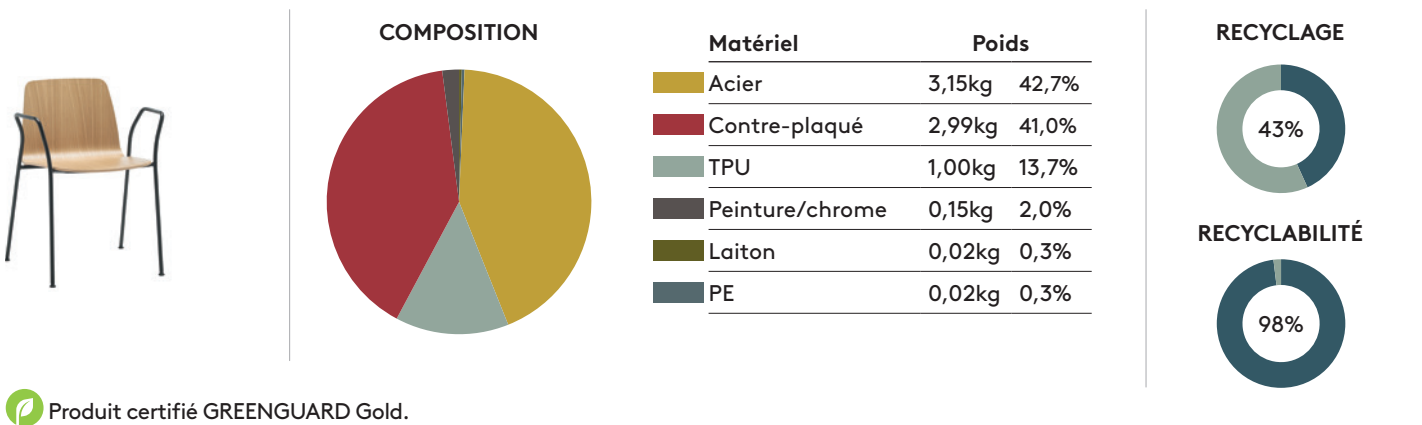

INCLASS s'engage à fabriquer des produits qui contribuent à créer des environnements plus sains, plus sûrs et plus durables. L'entreprise investit et travaille continuellement pour remplacer les produits chimiques dangereux ou nocifs dans ses produits à mesure que de nouvelles alternatives plus sûres et plus vertes émergent. En conséquence, bon nombre de nos produits sont certifiés GREENGUARD Gold par Underwriters Laboratories. Il est scientifiquement prouvé que les produits certifiés GREENGUARD respectent l'une des normes d'émissions chimiques tierces les plus rigoureuses au monde, contribuant ainsi à réduire la pollution de l'air intérieur et le risque d'exposition à des produits chimiques nocifs. Les produits avec cette certification contribuent également à l'obtention de la qualification bâtiment écologique, avec LEED, BREEAM, FITWEL et autres, en plus de répondre aux exigences de qualité de l'air intérieur (RFP). Les produits indiqués sont certifiés GREENGUARD Gold.

Encourager l'utilisation de tissus naturels et de tissus labellisés OEKO-TEX® ou ECOLABEL.

L'utilisation de mousses de rembourrage exemptes de chlorofluorocarbures (CFC) et d'hydrochlorofluorocarbures (HCFC).

Partout où les normes de qualité le permettent, les produits contiennent des matières premières recyclées.

La plupart de nos produits peuvent être complètement séparés pour un recyclage approprié.

**ECO PASSPORT DU PRODUIT**

Chaise avec piètement à 4 pieds (empilable)

Code: **VAR0410**

Chaise avec piètement à 4 pieds (non empilable)

Code: **VAR0415**

Fauteuil avec piètement à 4 pieds

Code: **VAR0418**

Chaise avec piètement à 4 pieds en bois