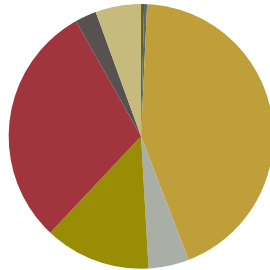

**RECYCLAGE**

**RECYCLABILITÉ**

Produit certifié GREENGUARD Gold.

Tabouret moyen avec piètement pivotant à 4 branches en acier

Code: VAR0480

COMPOSITION

Matériel	Poids	
Acier	2,83kg	42,4%
Contre-plaqué	2,10kg	31,4%
Aluminium	0,85kg	12,6%
Acier + POM	0,36kg	5,4%
TR	0,32kg	4,8%
Peinture/chrome	0,17kg	2,6%
Laiton	0,02kg	0,4%
PE	0,02kg	0,4%