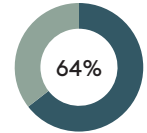

Tabouret haut avec piètement traineau

Code: **VAR0465**

COMPOSITION

Matériel	Poids	
Acier	4,58kg	64,7%
Contre-plaqué	2,10kg	29,8%
Peinture/chrome	0,21kg	3,0%
TPU	0,14kg	1,9%
Laiton	0,02kg	0,4%
PE	0,01kg	0,2%

RECYCLAGE

RECYCLABILITÉ

Produit certifié GREENGUARD Gold.

Tabouret moyen avec piètement traineau

Code: **VAR0460**

COMPOSITION

Matériel	Poids	
Acier	4,10kg	62,3%
Contre-plaqué	2,10kg	32,1%
Peinture/chrome	0,19kg	2,9%
TPU	0,14kg	2,1%
Laiton	0,02kg	0,4%
PE	0,01kg	0,2%

RECYCLAGE

RECYCLABILITÉ

Produit certifié GREENGUARD Gold.

Tabouret haut avec piètement pivotant à 4 branches en acier

Code: **VAR0485**

COMPOSITION

Matériel	Poids	
Acier	3,12kg	44,7%
Contre-plaqué	2,10kg	30,1%
Aluminium	0,85kg	12,1%
Acier + POM	0,36kg	5,2%
TR	0,32kg	4,6%
Peinture/chrome	0,18kg	2,7%
Laiton	0,02kg	0,3%
PE	0,02kg	0,3%

RECYCLAGE

RECYCLABILITÉ

Produit certifié GREENGUARD Gold.