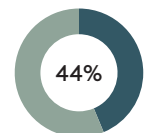

Chaise avec piètement pivotant à 4 branches en acier

Code: **VAR0450**

COMPOSITION

Matériau	Poids	Pourcentage
Acier	2,42kg	33,8%
Contre-plaqué	2,99kg	41,8%
Aluminium	0,85kg	11,8%
Acier + POM	0,36kg	5,1%
TR	0,32kg	4,5%
Peinture/chrome	0,16kg	2,3%
PA	0,03kg	0,4%
Laiton	0,02kg	0,3%

RECYCLAGE

RECYCLABILITÉ

Produit certifié GREENGUARD Gold.

Chaise avec piètement pivotant à 4 branches en aluminium

Code: **VAR0440**

COMPOSITION

Matériau	Poids	Pourcentage
Contre-plaqué	2,99kg	42,3%
Aluminium	2,75kg	38,9%
Acier	0,84kg	11,8%
TR	0,32kg	4,6%
Peinture	0,13kg	1,8%
Nylon	0,02kg	0,3%
Laiton	0,02kg	0,3%

RECYCLAGE

RECYCLABILITÉ

Produit certifié GREENGUARD Gold.

Chaise avec piètement pivotant à 4 branches en aluminium sur roulettes

Code: **VAR0445**

COMPOSITION

Matériau	Poids	Pourcentage
Contre-plaqué	2,99kg	40,8%
Aluminium	2,75kg	37,5%
Acier	0,62kg	8,5%
Copolymère	0,49kg	6,7%
TR	0,32kg	4,4%
Peinture	0,13kg	1,8%
Laiton	0,02kg	0,3%

RECYCLAGE

RECYCLABILITÉ

Produit certifié GREENGUARD Gold.