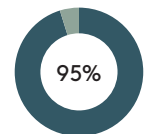

RECYCLABILITÉ

Produit certifié GREENGUARD Gold.