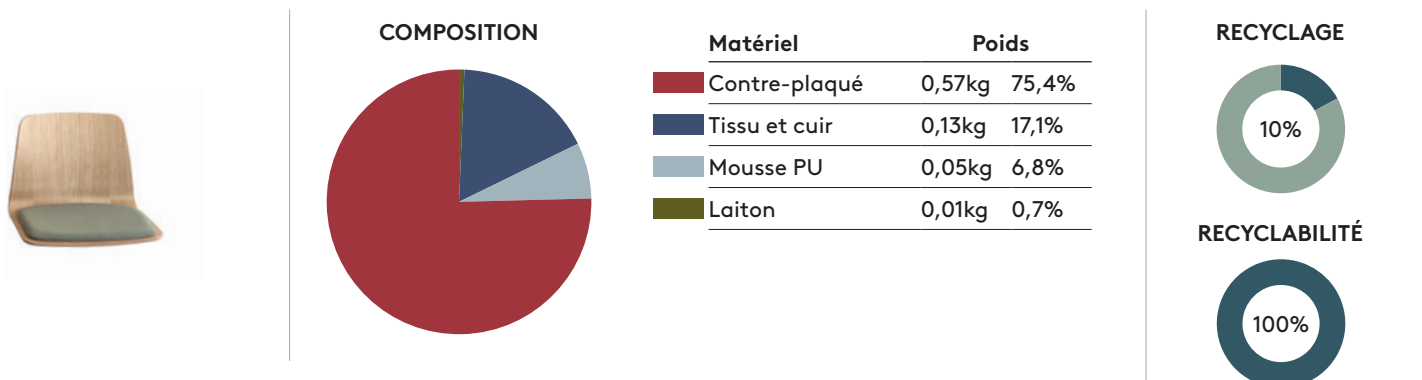

Coussin d'assise tapissé fixe pour chaise (supplément)

Code: **VAR0250TA**

Produit certifié GREENGUARD Gold.