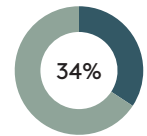

ECO PASSPORT DE PRODUCTO

Butaca

Código: WUD0010RO

COMPOSICIÓN

Material	Weight	Percentage
Madera maciza	2,08kg	49,7%
MDF y aglomerado	2,49kg	22,1%
Espuma PU	1,71kg	15,3%
Tejido y piel	0,69kg	6,2%
Guata	0,67kg	6,0%
Acero	0,04kg	0,4%
PP sin tejer	0,02kg	0,2%
PE	0,01kg	0,1%

RECICLADO

RECICLABILIDAD

Producto con certificación GREENGUARD Gold.

Sofá L.135cm

Código: WUD0020RO

COMPOSICIÓN

Material	Weight	Percentage
Madera maciza	7,78kg	42,3%
MDF y aglomerado	5,02kg	27,3%
Espuma PU	2,90kg	15,8%
Guata	1,29kg	7,0%
Tejido y piel	1,26kg	6,8%
PP sin tejer	0,05kg	0,3%
Acero	0,04kg	0,4%
PE	0,01kg	0,1%

RECICLADO

RECICLABILIDAD

Producto con certificación GREENGUARD Gold.

Otomán 60x45cm

Código: WUD0030RO

COMPOSICIÓN

Material	Weight	Percentage
MDF y madera maciza	2,43kg	41,5%
Madera maciza	2,38kg	40,8%
Espuma PU	0,36kg	6,2%
Guata	0,34kg	5,9%
Tejido y piel	0,26kg	4,6%
Acero	0,03kg	0,5%
PP sin tejer	0,02kg	0,4%
PE	0,01kg	0,1%

RECICLADO

RECICLABILIDAD

Producto con certificación GREENGUARD Gold.