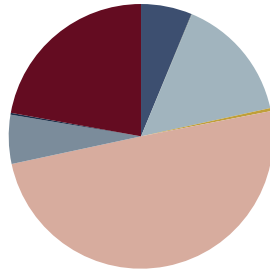

La mayoría de nuestros productos se pueden separar por completo para un reciclaje adecuado.

ECO PASSPORT DE PRODUCTO

Butaca

Código: WUD0010RO

COMPOSICIÓN

Material	Weight	Percentage
Madera maciza	2,08kg	49,7%
MDF y aglomerado	2,49kg	22,1%
Espuma PU	1,71kg	15,3%
Tejido y piel	0,69kg	6,2%
Guata	0,67kg	6,0%
Acero	0,04kg	0,4%
PP sin tejer	0,02kg	0,2%
PE	0,01kg	0,1%