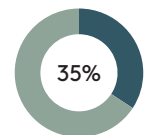

ECO PASSPORT DE PRODUCTO

Butaca

Código: WUD0010RO

COMPOSICIÓN

Material	Weight	Percentage
Madera maciza	2,08kg	49,7%
MDF y aglomerado	2,49kg	22,1%
Espuma PU	1,71kg	15,3%
Tejido y piel	0,69kg	6,2%
Guata	0,67kg	6,0%
Acero	0,04kg	0,4%
PP sin tejer	0,02kg	0,2%
PE	0,01kg	0,1%

RECICLADO

RECICLABILIDAD

Producto con certificación GREENGUARD Gold.

Sofá L.135cm

Código: WUD0020RO

COMPOSICIÓN

Material	Weight	Percentage
Madera maciza	7,78kg	42,3%
MDF y aglomerado	5,02kg	27,3%
Espuma PU	2,90kg	15,8%
Guata	1,29kg	7,0%
Tejido y piel	1,26kg	6,8%
PP sin tejer	0,05kg	0,3%
Acero	0,04kg	0,4%
PE	0,01kg	0,1%

RECICLADO

RECICLABILIDAD

Producto con certificación GREENGUARD Gold.

Otomán 60x45cm

Código: WUD0030RO

COMPOSICIÓN

Material	Weight	Percentage
MDF y madera maciza	2,43kg	41,5%
Madera maciza	2,38kg	40,8%
Espuma PU	0,36kg	6,2%
Guata	0,34kg	5,9%
Tejido y piel	0,26kg	4,6%
Acero	0,03kg	0,5%
PP sin tejer	0,02kg	0,4%
PE	0,01kg	0,1%

RECICLADO

RECICLABILIDAD

Producto con certificación GREENGUARD Gold.