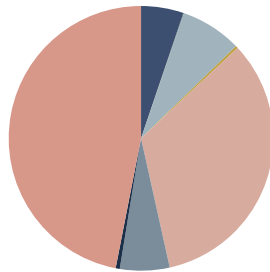

RECICLADO

RECICLABILIDAD

Producto con certificación GREENGUARD Gold.

Banco otomán 120x45cm

Código: **WUD0040RO**

COMPOSICIÓN

Material	Weight	
MDF y madera maciza	4,75kg	46,9%
Madera maciza	3,39kg	33,5%
Espuma PU	0,76kg	7,5%
Guata	0,61kg	6,0%
Tejido y piel	0,52kg	5,2%
PP sin tejer	0,05kg	0,5%
Acero	0,03kg	0,3%
PE	0,01kg	0,1%