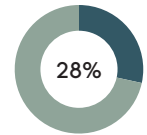

Banco otomán 120x45cm

Código: **WUD0040RO**

COMPOSICIÓN

Material	Weight	
MDF y madera maciza	4,75kg	46,9%
Madera maciza	3,39kg	33,5%
Espuma PU	0,76kg	7,5%
Guata	0,61kg	6,0%
Tejido y piel	0,52kg	5,2%
PP sin tejer	0,05kg	0,5%
Acero	0,03kg	0,3%
PE	0,01kg	0,1%

RECICLADO

RECICLABILIDAD

Producto con certificación GREENGUARD Gold.

Mesa baja 60x45cm

Código: **WUD0210ME**

COMPOSICIÓN

Material	Weight	
Madera maciza	5,20kg	99,8%
Acero	0,01kg	0,1%
PE	0,01kg	0,1%

RECICLADO

RECICLABILIDAD

Mesa baja 60x45cm con revistero

Código: **WUD0220ME**

COMPOSICIÓN

Material	Weight	
Madera maciza	7,67kg	99,8%
Acero	0,01kg	0,1%
PE	0,01kg	0,1%

RECICLADO

RECICLABILIDAD