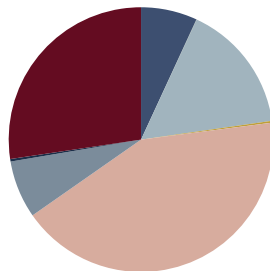

RECICLADO

RECICLABILIDAD

Producto con certificación GREENGUARD Gold.

Sofá L.135cm

Código: WUD0020RO

COMPOSICIÓN

Material	Weight	Percentage
Madera maciza	7,78kg	42,3%
MDF y aglomerado	5,02kg	27,3%
Espuma PU	2,90kg	15,8%
Guata	1,29kg	7,0%
Tejido y piel	1,26kg	6,8%
PP sin tejer	0,05kg	0,3%
Acero	0,04kg	0,4%
PE	0,01kg	0,1%