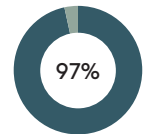

RECICLABILIDAD

Producto con certificación GREENGUARD Gold.