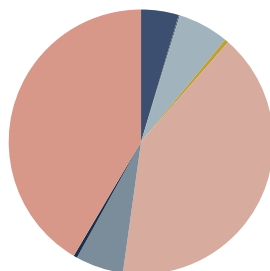

RECICLADO

RECICLABILIDAD

Producto con certificación GREENGUARD Gold.

Otomán 60x45cm

Código: WUD0030RO

COMPOSICIÓN

Material	Weight	Percentage
MDF y madera maciza	2,43kg	41,5%
Madera maciza	2,38kg	40,8%
Espuma PU	0,36kg	6,2%
Guata	0,34kg	5,9%
Tejido y piel	0,26kg	4,6%
Acero	0,03kg	0,5%
PP sin tejer	0,02kg	0,4%
PE	0,01kg	0,1%