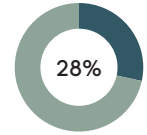

ECO PASSPORT DE PRODUCTO

Butaca

Código: WUD0010RO

COMPOSICIÓN

Material	Weight	Percentage
Madera maciza	2,08kg	49,7%
MDF y aglomerado	2,49kg	22,1%
Espuma PU	1,71kg	15,3%
Tejido y piel	0,69kg	6,2%
Guata	0,67kg	6,0%
Acero	0,04kg	0,4%
PP sin tejer	0,02kg	0,2%
PE	0,01kg	0,1%

RECICLADO

RECICLABILIDAD

Producto con certificación GREENGUARD Gold.

Sofá L.135cm

Código: WUD0020RO

COMPOSICIÓN

Material	Weight	Percentage
Madera maciza	7,78kg	42,3%
MDF y aglomerado	5,02kg	27,3%
Espuma PU	2,90kg	15,8%
Guata	1,29kg	7,0%
Tejido y piel	1,26kg	6,8%
PP sin tejer	0,05kg	0,3%
Acero	0,04kg	0,4%
PE	0,01kg	0,1%

RECICLADO

RECICLABILIDAD

Producto con certificación GREENGUARD Gold.

Otomán 60x45cm

Código: WUD0030RO

COMPOSICIÓN

Material	Weight	Percentage
MDF y madera maciza	2,43kg	41,5%
Madera maciza	2,38kg	40,8%
Espuma PU	0,36kg	6,2%
Guata	0,34kg	5,9%
Tejido y piel	0,26kg	4,6%
Acero	0,03kg	0,5%
PP sin tejer	0,02kg	0,4%
PE	0,01kg	0,1%

RECICLADO

RECICLABILIDAD

Producto con certificación GREENGUARD Gold.