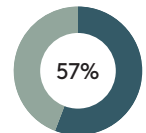

Mesa baja 120x45cm

Código: **WUD0230ME**

COMPOSICIÓN

Material	Weight
Madera maciza	9,80kg 99,8%
Acero	0,01kg 0,1%
PE	0,01kg 0,1%

RECICLADO

RECICLABILIDAD

Mesa baja 120x45cm con revistero

Código: **WUD0240ME**

COMPOSICIÓN

Material	Weight
Madera maciza	14,74kg 99,8%
Acero	0,01kg 0,1%
PE	0,01kg 0,1%

RECICLADO

RECICLABILIDAD

Soporte del respaldo con distinto material para butaca (aumento)

Código: **WUD0310OP**

COMPOSICIÓN

Material	Weight
Tejido y piel	0,16kg 100%

RECICLADO

RECICLABILIDAD

Producto con certificación GREENGUARD Gold.