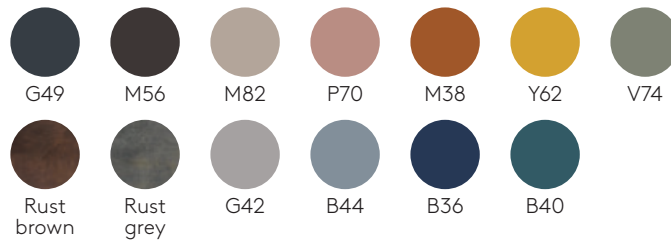

GARANTIE 5 ANS

Conditions de garantie [+info](#)

FINITIONS

Nuancier des finitions [+info](#)

Tapiserie : à choisir parmi les tissus et les cuirs de notre nuancier.

Pièces en acier**Couleurs M1****Couleurs M2****Pinces de fixation****Couleurs M1**