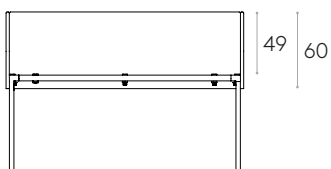

Ecran de bureau tapissé à 3 faces pouvant être fixé à des tables.
Tapiserie : à choisir parmi les tissus et les cuirs de notre nuancier.
Pinces de fixation : adaptées à des plateaux de 12mm à 45mm d'épaisseur.
Disponible dans les couleurs M1 du nuancier métallique.

Code	Dimensions	COM 140cm / par unité	KG	Box
DS26140	60x140x60cm	1 unité : 320cm 8 ou plus unités : 320cm	15 kg	17,4 kg 0,09 m³
DS26160	60x160x60cm	1 unité : 430cm 8 ou plus unités : 430cm	15,6 kg	18,4 kg 0,10 m³
DS26180	60x180x60cm	1 unité : 540cm 8 ou plus unités : 540cm	18 kg	21,2 kg 0,12 m³

* COM seront considérés comme G2