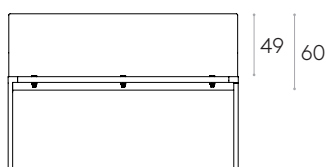

Écran de bureau tapissé adapté à être fixé à des tables.

Tapiserie : à choisir parmi les tissus et les cuirs de notre nuancier.

Pinces de fixation : adaptées à des plateaux de 12mm à 45mm d'épaisseur. Disponible dans les couleurs M1 du nuancier métallique.

Code	Dimensions	COM 140cm / par unité	KG	Box
DS10606	60x60cm	1 unité : 70cm 8 ou plus unités :: 70cm	3,9kg	5,5 kg 0,03 m³
DS10607	60x70cm	1 unité : 85cm 8 ou plus unités :: 85cm	4,1kg	5,7 kg 0,03 m³
DS10608	60x80cm	1 unité : 95cm 8 ou plus unités :: 95cm	4,9kg	6,9 kg 0,04 m³
DS10609	60x90cm	1 unité : 105cm 8 ou plus unités :: 105cm	5,3kg	7,3 kg 0,04 m³
DS10610	60x100cm	1 unité : 115cm 8 ou plus unités :: 115cm	5,8kg	8,2 kg 0,05 m³
DS10612	60x120cm	1 unité : 140cm 8 ou plus unités :: 140cm	6,7kg	9,1 kg 0,05 m³
DS10614	60x140cm	1 unité : 160cm 8 ou plus unités :: 160cm	8,3kg	10,7 kg 0,06 m³
DS10616	60x160cm	1 unité : 180cm 8 ou plus unités :: 180cm	9kg	11,8 kg 0,07 m³
DS10618	60x180cm	1 unité : 205cm 8 ou plus unités :: 205cm	10,6kg	13,4 kg 0,08 m³
DS10620	60x200cm	1 unité : 225cm 8 ou plus unités :: 225cm	11,7kg	14,9 kg 0,09 m³

* COM seront considérés comme G2