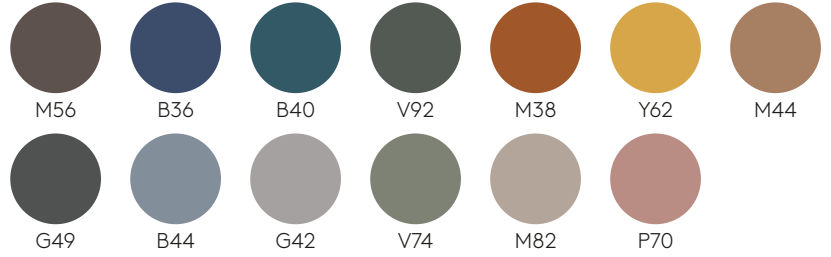

5 Jahre

MATERIALAUSFÜHRUNGEN

Buch der Materialausführungen [+Info](#)

Stahlgestelle

Farben M1

W01

B00

Aluminium

Rostbraun

Rostgrau

G42

B44

B36

B40

V92

V74

Tischplatten

Lackiertes MDF
22mm

Farben W1

Farben W2

Eichen- & Nussbaumfurnier
23mm

Eiche

Nussbaum

Melamin
22mm, MDF Kern

FENIX® massiv
12mm, schwarzer Kern

FENIX® laminat
20mm

HPL massiv
12mm, schwarzer Kern

HPL massiv
12mm, weißer Kern

HPL massiv
12mm, sand Kern

HPL massiv STONES
12mm

Tischgestell mit Höhe 103cm (Tischplatte nicht mit inbegriffen)