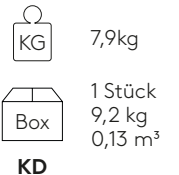

Tischgestell mit Höhe 103cm (Tischplatte nicht mit inbegriffen)

Best.-Nr.: **ELX0030**

Tischgestell mit zentraler Säule aus Stahlrohr und 4-Speichen-Gestell aus Aluminiumguss. Höhe: 103cm.

Ausführungen des Gestells: Mikrostrukturierte, duroplastische Polyesterfarbe in den Varianten M1 und M2, wie in der Metall-Farbkarte angegeben.

Möbelgleiter: Serienmäßig mit höhenverstellbaren Kunststoffgleitern mit Blende aus Stahl.

Tischgestell mit Höhe 73cm (Tischplatte nicht mit inbegriffen)

Best.-Nr.: **ELX0020**

Tischgestell mit zentraler Säule aus Stahlrohr und 4-Speichen-Gestell aus Aluminiumguss. Höhe: 73cm.

Ausführungen des Gestells: Mikrostrukturierte, duroplastische Polyesterfarbe in den Varianten M1 und M2, wie in der Metall-Farbkarte angegeben.

Möbelgleiter: Serienmäßig mit höhenverstellbaren Kunststoffgleitern mit Blende aus Stahl.

Tischgestell mit Höhe 31cm (Tischplatte nicht mit inbegriffen)

Best.-Nr.: **ELX0010**

Tischgestell mit zentraler Säule aus Stahlrohr und 4-Speichen-Gestell aus Aluminiumguss. Höhe: 31cm.

Ausführungen des Gestells: Mikrostrukturierte, duroplastische Polyesterfarbe in den Varianten M1 und M2, wie in der Metall-Farbkarte angegeben.

Möbelgleiter: Serienmäßig mit höhenverstellbaren Kunststoffgleitern mit Blende aus Stahl.