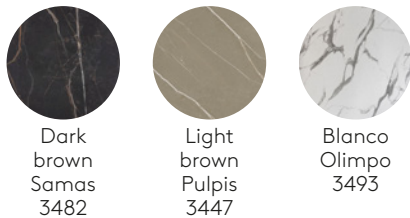

5 Jahre

MATERIALAUSFÜHRUNGEN

Buch der Materialausführungen [+Info](#)

Stahlgestelle

Farben M1

W01

B00

Aluminium

Tischplatten

Lackiertes MDF
22mm

Farben W1

Farben W2

Eichen- & Nussbaumfurnier
23mm

Eiche

Nussbaum

Melamin
22mm, MDF Kern

FENIX® massiv
12mm, schwarzer Kern

FENIX® laminat
20mm

HPL massiv
12mm, schwarzer Kern

HPL massiv
12mm, weißer Kern

HPL massiv
12mm, sand Kern

HPL massiv STONES
12mm

Tischgestell mit Höhe 103cm (Tischplatte nicht mit inbegriffen)

Best.-Nr.: **ELX0030**

Tischgestell mit zentraler Säule aus Stahlrohr und 4-Speichen-Gestell aus Aluminiumguss. Höhe: 103cm.

Ausführungen des Gestells: Mikrostrukturierte, duroplastische Polyesterfarbe in den Varianten M1 und M2, wie in der Metall-Farbkarte angegeben.