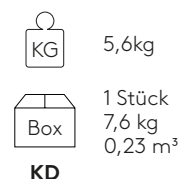

Möbelgleiter: Serienmäßig mit höhenverstellbaren Kunststoffgleitern mit Blende aus Stahl.

Tischgestell mit Höhe 73cm (Tischplatte nicht mit inbegriffen)

Best.-Nr.: **ELX0020**

Tischgestell mit zentraler Säule aus Stahlrohr und 4-Speichen-Gestell aus Aluminiumguss. Höhe: 73cm.

Tischgestell mit Höhe 31cm (Tischplatte nicht mit inbegriffen)

Best.-Nr.: **ELX0010**

Tischgestell mit zentraler Säule aus Stahlrohr und 4-Speichen-Gestell aus Aluminiumguss. Höhe: 31cm.

Ausführungen des Gestells: Mikrostrukturierte, duroplastische Polyesterfarbe in den Varianten M1 und M2, wie in der Metall-Farbkarte angegeben.

Möbelgleiter: Serienmäßig mit höhenverstellbaren Kunststoffgleitern mit Blende aus Stahl.

Runde Tischplatten

Tischplattengröße	90cm	100cm	120cm
Best.-Nr.	TAP0090TP	TAP0100TP	TAP0120TP
Eiche natur/gebeizt	9,5 kg 10,9 kg 0,06 m ³	11,5 kg 16,5 kg 0,07 m ³	17 kg 23,8 kg 0,09 m ³
Nussbaum natur	9,5 kg 10,9 kg 0,06 m ³	11,5 kg 16,5 kg 0,07 m ³	17 kg 23,8 kg 0,09 m ³
Melamin 22mm* MDF Kern weiß / Eiche	9 kg 10,4 kg 0,06 m ³	11 kg 16 kg 0,07 m ³	16 kg 22,8 kg 0,09 m ³
Lackiertes MDF Farben W1	9 kg 10,4 kg 0,06 m ³	11 kg 16 kg 0,07 m ³	16 kg 22,8 kg 0,09 m ³
Lackiertes MDF Farben W2	9 kg 10,4 kg 0,06 m ³	11 kg 16 kg 0,07 m ³	16 kg 22,8 kg 0,09 m ³
HPL massiv 12mm* schwarzer Kern	10,5 kg 11,9 kg 0,06 m ³	13 kg 18 kg 0,07 m ³	18,5 kg 25,3 kg 0,09 m ³
FENIX® laminat 20mm*	8,4 kg 10,8 kg 0,06 m ³	10,3 kg 15,3 kg 0,07 m ³	14,9 kg 21,7 kg 0,09 m ³
FENIX® massiv 12mm* schwarzer Kern	11 kg 12,4 kg 0,06 m ³	13,5 kg 18,5 kg 0,07 m ³	19 kg 25,8 kg 0,09 m ³
HPL massiv 12mm* weißer / weißer Kern sand / sand Kern	10,5 kg 11,9 kg 0,06 m ³	13 kg 18 kg 0,07 m ³	18,5kg 25,3 kg 0,09 m ³
HPL massiv STONES 12mm*	10,5 kg 11,9 kg 0,06 m ³	13 kg 18 kg 0,07 m ³	18,8 kg 25,3 kg 0,09 m ³