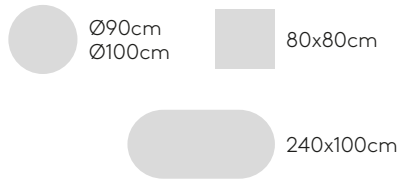

Tischplatten

Lackiertes MDF
22mm

Farben W1

Farben W2

Eichen- & Nussbaumfurnier
23mm

Eiche

Nussbaum

Melamin
22mm, MDF Kern

FENIX® massiv
12mm, schwarzer Kern

FENIX® laminat
20mm

HPL massiv
12mm, schwarzer Kern

HPL massiv
12mm, weißer Kern

HPL massiv
12mm, sand Kern

HPL massiv STONES
12mm

Tischgestell mit Höhe 103cm (Tischplatte nicht mit inbegriffen)

Best.-Nr.: **ELX0030**

Tischgestell mit zentraler Säule aus Stahlrohr und 4-Speichen-Gestell aus Aluminiumguss. Höhe: 103cm.

Ausführungen des Gestells: Mikrostrukturierte, duroplastische Polyesterfarbe in den Varianten M1 und M2, wie in der Metall-Farbkarte angegeben.

Möbelgleiter: Serienmäßig mit höhenverstellbaren Kunststoffgleitern mit Blende aus Stahl.

Tischgestell mit Höhe 73cm (Tischplatte nicht mit inbegriffen)

Best.-Nr.: **ELX0020**

Tischgestell mit zentraler Säule aus Stahlrohr und 4-Speichen-Gestell aus Aluminiumguss. Höhe: 73cm.