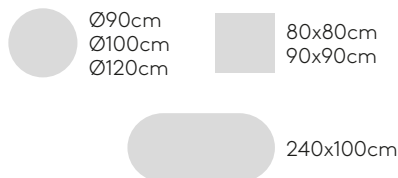

FENIX® massiv
12mm, schwarzer Kern

FENIX® laminat
20mm

HPL massiv
12mm, schwarzer Kern

HPL massiv
12mm, weißer Kern

HPL massiv
12mm, sand Kern

HPL massiv STONES
12mm

Tischgestell mit Höhe 103cm (Tischplatte nicht mit inbegriffen)

Best.-Nr.: **ELX0030**

Tischgestell mit zentraler Säule aus Stahlrohr und 4-Speichen-Gestell aus Aluminiumguss. Höhe: 103cm.

Ausführungen des Gestells: Mikrostrukturierte, duroplastische Polyesterfarbe in den Varianten M1 und M2, wie in der Metall-Farbkarte angegeben.

Möbelgleiter: Serienmäßig mit höhenverstellbaren Kunststoffgleitern mit Blende aus Stahl.

Tischgestell mit Höhe 73cm (Tischplatte nicht mit inbegriffen)

Best.-Nr.: **ELX0020**

Tischgestell mit zentraler Säule aus Stahlrohr und 4-Speichen-Gestell aus Aluminiumguss. Höhe: 73cm.