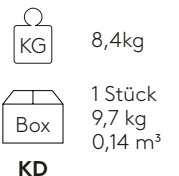

Tischgestell mit Höhe 103cm (Tischplatte nicht mit inbegriffen)

Best.-Nr.: **ELX0030**

Tischgestell mit zentraler Säule aus Stahlrohr und 4-Speichen-Gestell aus Aluminiumguss. Höhe: 103cm.

Ausführungen des Gestells: Mikrostrukturierte, duroplastische Polyesterfarbe in den Varianten M1 und M2, wie in der Metall-Farbkarte angegeben.

Möbelgleiter: Serienmäßig mit höhenverstellbaren Kunststoffgleitern mit Blende aus Stahl.

Tischgestell mit Höhe 73cm (Tischplatte nicht mit inbegriffen)

Best.-Nr.: **ELX0020**

Tischgestell mit zentraler Säule aus Stahlrohr und 4-Speichen-Gestell aus Aluminiumguss. Höhe: 73cm.

Ausführungen des Gestells: Mikrostrukturierte, duroplastische Polyesterfarbe in den Varianten M1 und M2, wie in der Metall-Farbkarte angegeben.

Möbelgleiter: Serienmäßig mit höhenverstellbaren Kunststoffgleitern mit Blende aus Stahl.

Tischgestell mit Höhe 31cm (Tischplatte nicht mit inbegriffen)

Best.-Nr.: **ELX0010**

Tischgestell mit zentraler Säule aus Stahlrohr und 4-Speichen-Gestell aus Aluminiumguss. Höhe: 31cm.

Ausführungen des Gestells: Mikrostrukturierte, duroplastische Polyesterfarbe in den Varianten M1 und M2, wie in der Metall-Farbkarte angegeben.

Möbelgleiter: Serienmäßig mit höhenverstellbaren Kunststoffgleitern mit Blende aus Stahl.