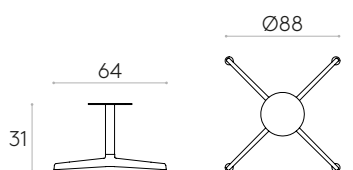

Tischgestell mit Höhe 31cm (Tischplatte nicht mit inbegriffen)

Best.-Nr.: **ELX0010**

Tischgestell mit zentraler Säule aus Stahlrohr und 4-Speichen-Gestell aus Aluminiumguss. Höhe: 31cm.

Ausführungen des Gestells: Mikrostrukturierte, duroplastische Polyesterfarbe in den Varianten M1 und M2, wie in der Metall-Farbkarte angegeben.

Möbelgleiter: Serienmäßig mit höhenverstellbaren Kunststoffgleitern mit Blende aus Stahl.

Runde Tischplatten

Tischplattengröße	90cm	100cm	120cm
Best.-Nr.	TAP0090TP	TAP0100TP	TAP0120TP
Eiche natur/gebeizt	9,5 kg 10,9 kg 0,06 m ³	11,5 kg 16,5 kg 0,07 m ³	17 kg 23,8 kg 0,09 m ³
Nussbaum natur	9,5 kg 10,9 kg 0,06 m ³	11,5 kg 16,5 kg 0,07 m ³	17 kg 23,8 kg 0,09 m ³
Melamin 22mm* MDF Kern weiß / Eiche	9 kg 10,4 kg 0,06 m ³	11 kg 16 kg 0,07 m ³	16 kg 22,8 kg 0,09 m ³
Lackiertes MDF Farben W1	9 kg 10,4 kg 0,06 m ³	11 kg 16 kg 0,07 m ³	16 kg 22,8 kg 0,09 m ³
Lackiertes MDF Farben W2	9 kg 10,4 kg 0,06 m ³	11 kg 16 kg 0,07 m ³	16 kg 22,8 kg 0,09 m ³
HPL massiv 12mm* schwarzer Kern	10,5 kg 11,9 kg 0,06 m ³	13 kg 18 kg 0,07 m ³	18,5 kg 25,3 kg 0,09 m ³
FENIX® laminat 20mm*	8,4 kg 10,8 kg 0,06 m ³	10,3 kg 15,3 kg 0,07 m ³	14,9 kg 21,7 kg 0,09 m ³
FENIX® massiv 12mm* schwarzer Kern	11 kg 12,4 kg 0,06 m ³	13,5 kg 18,5 kg 0,07 m ³	19 kg 25,8 kg 0,09 m ³
HPL massiv 12mm* weißer / weißer Kern sand / sand Kern	10,5 kg 11,9 kg 0,06 m ³	13 kg 18 kg 0,07 m ³	18,5kg 25,3 kg 0,09 m ³
HPL massiv STONES 12mm*	10,5 kg 11,9 kg 0,06 m ³	13 kg 18 kg 0,07 m ³	18,8 kg 25,3 kg 0,09 m ³

Quadratische Tischplatten

80x80cm	90x90cm
TAP0808TP	TAP0909TP
9,5 kg 11,0 kg 0,05 m ³	12 kg 13,4 kg 0,06 m ³
9,5 kg 11,0 kg 0,05 m ³	12 kg 13,4 kg 0,06 m ³
9 kg 10,5 kg 0,05 m ³	11,5 kg 12,9 kg 0,06 m ³
9 kg 10,5 kg 0,05 m ³	11,5 kg 12,9 kg 0,06 m ³
10,5 kg 12,0 kg 0,05 m ³	13 kg 14,4 kg 0,06 m ³
8,4 kg 9,9 kg 0,05 m ³	10,6 kg 14,7 kg 0,06 m ³
11 kg 12,5 kg 0,05 m ³	13 kg 14,4 kg 0,06 m ³
10,5 kg 12,0 kg 0,05 m ³	13 kg 14,4 kg 0,06 m ³
10,5 kg 12,0 kg 0,05 m ³	13 kg 14,4 kg 0,06 m ³