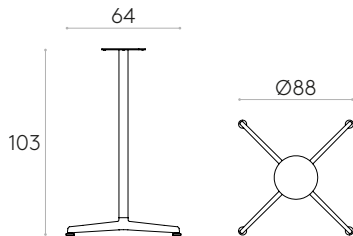

FENIX® massiv
12mm, schwarzer Kern

FENIX® laminat
20mm

HPL massiv
12mm, schwarzer Kern

HPL massiv
12mm, weißer Kern

HPL massiv
12mm, sand Kern

HPL massiv STONES
12mm

Tischgestell mit Höhe 103cm (Tischplatte nicht mit inbegriffen)

Best.-Nr.: **ELX0030**

Tischgestell mit zentraler Säule aus Stahlrohr und 4-Speichen-Gestell aus Aluminiumguss. Höhe: 103cm.

Ausführungen des Gestells: Mikrostrukturierte, duroplastische Polyesterfarbe in den Varianten M1 und M2, wie in der Metall-Farbkarte angegeben.

Möbelgleiter: Serienmäßig mit höhenverstellbaren Kunststoffgleitern mit Blende aus Stahl.

Tischgestell mit Höhe 73cm (Tischplatte nicht mit inbegriffen)

Best.-Nr.: **ELX0020**

Tischgestell mit zentraler Säule aus Stahlrohr und 4-Speichen-Gestell aus Aluminiumguss. Höhe: 73cm.

Tischgestell mit Höhe 31cm (Tischplatte nicht mit inbegriffen)

Best.-Nr.: **ELX0010**

Tischgestell mit zentraler Säule aus Stahlrohr und 4-Speichen-Gestell aus Aluminiumguss. Höhe: 31cm.

Ausführungen des Gestells: Mikrostrukturierte, duroplastische Polyesterfarbe in den Varianten M1 und M2, wie in der Metall-Farbkarte angegeben.