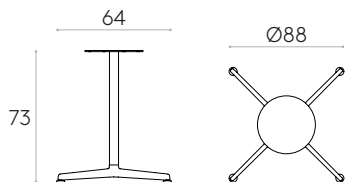

Best.-Nr.: **ELX0030**

Tischgestell mit zentraler Säule aus Stahlrohr und 4-Speichen-Gestell aus Aluminiumguss. Höhe: 103cm.

Ausführungen des Gestells: Mikrostrukturierte, duroplastische Polyesterfarbe in den Varianten M1 und M2, wie in der Metall-Farbkarte angegeben.

Möbelgleiter: Serienmäßig mit höhenverstellbaren Kunststoffgleitern mit Blende aus Stahl.

Tischgestell mit Höhe 73cm (Tischplatte nicht mit inbegriffen)

Best.-Nr.: **ELX0020**

Tischgestell mit zentraler Säule aus Stahlrohr und 4-Speichen-Gestell aus Aluminiumguss. Höhe: 73cm.

Tischgestell mit Höhe 31cm (Tischplatte nicht mit inbegriffen)

Best.-Nr.: **ELX0010**

Tischgestell mit zentraler Säule aus Stahlrohr und 4-Speichen-Gestell aus Aluminiumguss. Höhe: 31cm.

Ausführungen des Gestells: Mikrostrukturierte, duroplastische Polyesterfarbe in den Varianten M1 und M2, wie in der Metall-Farbkarte angegeben.