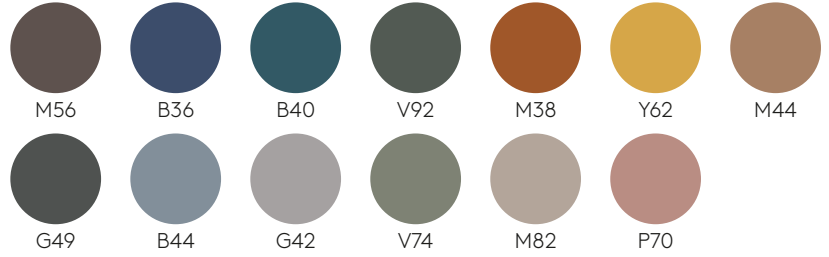

Rust  
brownRust  
grey

G42

B44

B36

B40

V92

V74

**Cromo**

**Encimeras**

**MDF lacado**  
22mm

**Colores W1**

**Colores W1**

**Chapa de roble y nogal**  
23mm

**Roble**

**Nogal**

**Melamina**  
22mm núcleo MDF

**FENIX® macizo**  
12mm núcleo negro

**FENIX® laminado**  
20mm

**HPL macizo**  
12mm núcleo negro

**HPL macizo**  
12mm núcleo blanco

**HPL macizo**  
12mm núcleo arena

**HPL macizo STONES**  
12mm

**Base cuadrada 48x48cm con altura 72cm para mesa** (encimera no incluida)

Código: **FLA0001**

Base para mesa de acero con columna central. Altura 72cm. Lámina base cuadrada de 48x48cm.  
**Acabados:** en cromo o pintura de poliéster termoendurecida con acabado micro-texturizado en los colores M1 y M2 del libro de acabados. Las bases con columna cromada llevan una tapa de acero inoxidable mate cubriendo el plato.  
**Conteras:** capa de fieltro debajo de la placa base.