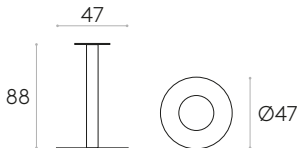

28kg

1 unidad
29,5 kg
0,11 m³

KD

Base cuadrada 48x48cm con altura 88cm para mesa (encimera no incluida)

Código: **FLA0021**

Base para mesa de acero con columna central. Altura 88cm. Lámina base cuadrada de 48x48cm.

Conteras: capa de fieltro debajo de la placa base.

KD

Base redonda 47cm con altura 88cm para mesa (encimera no incluida)

Código: **FLA0024**

Base para mesa de acero con columna central. Altura 88cm. Lámina base redonda de 47cm.

Conteras: capa de fieltro debajo de la placa base.

KD

Base redonda 65cm con altura 88cm para mesa (encimera no incluida)

Código: **FLA0028**

Base para mesa de acero con columna central. Altura 88cm. Lámina base redonda de 65cm.