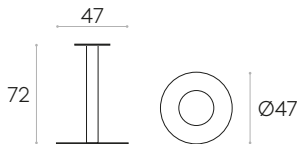

Código: **FLA0001**

Base para mesa de acero con columna central. Altura 72cm. Lámina base cuadrada de 48x48cm.  
**Acabados:** en cromo o pintura de poliéster termoendurecida con acabado micro-texturizado en los colores M1 y M2 del libro de acabados. Las bases con columna cromada llevan una tapa de acero inoxidable mate cubriendo el plato.  
**Conteras:** capa de fieltro debajo de la placa base.

19,3kg

1 unidad  
20,3 kg  
0,06 m<sup>3</sup>

KD

**Base redonda 47cm con altura 72cm para mesa** (encimera no incluida)

Código: **FLA0004**

Base para mesa de acero con columna central. Altura 72cm. Lámina base redonda de 47cm.  
**Acabados:** en cromo o pintura de poliéster termoendurecida con acabado micro-texturizado en los colores M1 y M2 del libro de acabados. Las bases con columna cromada llevan una tapa de acero inoxidable mate cubriendo el plato.  
**Conteras:** capa de fieltro debajo de la placa base.

16,5kg

1 unidad  
17,5 kg  
0,06 m<sup>3</sup>

KD

**Base redonda 65cm con altura 72cm para mesa** (encimera no incluida)

Código: **FLA0008**

Base para mesa de acero con columna central. Altura 72cm. Lámina base redonda de 65cm.  
**Acabados:** en cromo o pintura de poliéster termoendurecida con acabado micro-texturizado en los colores M1 y M2 del libro de acabados. Las bases con columna cromada llevan una tapa de acero inoxidable mate cubriendo el plato.  
**Conteras:** capa de fieltro debajo de la placa base.

28kg

1 unidad  
29,5 kg  
0,11 m<sup>3</sup>

KD

**Base cuadrada 48x48cm con altura 88cm para mesa** (encimera no incluida)

Código: **FLA0021**

Base para mesa de acero con columna central. Altura 88cm. Lámina base cuadrada de 48x48cm.