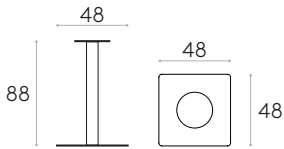

19,3kg

1 unidad
20,3 kg
0,06 m³

KD

Base redonda 47cm con altura 72cm para mesa (encimera no incluida)

Código: **FLA0004**

Base para mesa de acero con columna central. Altura 72cm. Lámina base redonda de 47cm.
Acabados: en cromo o pintura de poliéster termoendurecida con acabado micro-texturizado en los colores M1 y M2 del libro de acabados. Las bases con columna cromada llevan una tapa de acero inoxidable mate cubriendo el plato.
Conteras: capa de fieltro debajo de la placa base.

16,5kg

1 unidad
17,5 kg
0,06 m³

KD

Base redonda 65cm con altura 72cm para mesa (encimera no incluida)

Código: **FLA0008**

Base para mesa de acero con columna central. Altura 72cm. Lámina base redonda de 65cm.
Acabados: en cromo o pintura de poliéster termoendurecida con acabado micro-texturizado en los colores M1 y M2 del libro de acabados. Las bases con columna cromada llevan una tapa de acero inoxidable mate cubriendo el plato.
Conteras: capa de fieltro debajo de la placa base.

28kg

1 unidad
29,5 kg
0,11 m³

KD

Base cuadrada 48x48cm con altura 88cm para mesa (encimera no incluida)

Código: **FLA0021**

Base para mesa de acero con columna central. Altura 88cm. Lámina base cuadrada de 48x48cm.

Conteras: capa de fieltro debajo de la placa base.

KD

Base redonda 47cm con altura 88cm para mesa (encimera no incluida)

Código: **FLA0024**

Base para mesa de acero con columna central. Altura 88cm. Lámina base redonda de 47cm.