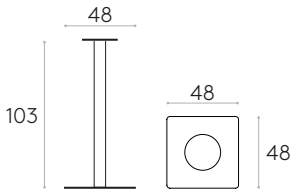

20,8kg

1 unidad
22,0 kg
0,08 m³

KD