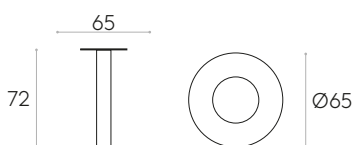

Código: **FLA0001**

Base para mesa de acero con columna central. Altura 72cm. Lámina base cuadrada de 48x48cm.
Acabados: en cromo o pintura de poliéster termoendurecida con acabado micro-texturizado en los colores M1 y M2 del libro de acabados. Las bases con columna cromada llevan una tapa de acero inoxidable mate cubriendo el plato.
Conteras: capa de fieltro debajo de la placa base.

19,3kg

1 unidad
20,3 kg
0,06 m³

KD

Base redonda 47cm con altura 72cm para mesa (encimera no incluida)

Código: **FLA0004**

Base para mesa de acero con columna central. Altura 72cm. Lámina base redonda de 47cm.
Acabados: en cromo o pintura de poliéster termoendurecida con acabado micro-texturizado en los colores M1 y M2 del libro de acabados. Las bases con columna cromada llevan una tapa de acero inoxidable mate cubriendo el plato.
Conteras: capa de fieltro debajo de la placa base.

16,5kg

1 unidad
17,5 kg
0,06 m³

KD

Base redonda 65cm con altura 72cm para mesa (encimera no incluida)

Código: **FLA0008**

Base para mesa de acero con columna central. Altura 72cm. Lámina base redonda de 65cm.
Acabados: en cromo o pintura de poliéster termoendurecida con acabado micro-texturizado en los colores M1 y M2 del libro de acabados. Las bases con columna cromada llevan una tapa de acero inoxidable mate cubriendo el plato.
Conteras: capa de fieltro debajo de la placa base.

28kg

1 unidad
29,5 kg
0,11 m³

KD

Base cuadrada 48x48cm con altura 88cm para mesa (encimera no incluida)

Código: **FLA0021**

Base para mesa de acero con columna central. Altura 88cm. Lámina base cuadrada de 48x48cm.