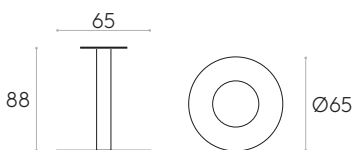

28kg

1 unidad  
29,5 kg  
0,11 m<sup>3</sup>

KD

**Base cuadrada 48x48cm con altura 88cm para mesa** (encimera no incluida)

Código: **FLA0021**

Base para mesa de acero con columna central. Altura 88cm. Lámina base cuadrada de 48x48cm.

**Conteras:** capa de fieltro debajo de la placa base.

**KD**

**Base redonda 47cm con altura 88cm para mesa** (encimera no incluida)

Código: **FLA0024**

Base para mesa de acero con columna central. Altura 88cm. Lámina base redonda de 47cm.

**Conteras:** capa de fieltro debajo de la placa base.

**KD**

**Base redonda 65cm con altura 88cm para mesa** (encimera no incluida)

Código: **FLA0028**

Base para mesa de acero con columna central. Altura 88cm. Lámina base redonda de 65cm.

**Conteras:** capa de fieltro debajo de la placa base.

**KD**

**Base cuadrada 48x48cm con altura 103cm para mesa** (encimera no incluida)

Código: **FLA0011**

Ø60cm  
Ø70cm  
Ø80cm  
Ø90cm

60x60cm  
70x70cm