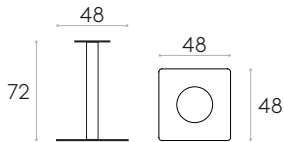

FENIX® macizo
12mm núcleo negro

FENIX® laminado
20mm

HPL macizo
12mm núcleo negro

HPL macizo
12mm núcleo blanco

HPL macizo
12mm núcleo arena

HPL macizo STONES
12mm

Base cuadrada 48x48cm con altura 72cm para mesa (encimera no incluida)

Código: **FLA0001**

Base para mesa de acero con columna central. Altura 72cm. Lámina base cuadrada de 48x48cm.
Acabados: en cromo o pintura de poliéster termoendurecida con acabado micro-texturizado en los colores M1 y M2 del libro de acabados. Las bases con columna cromada llevan una tapa de acero inoxidable mate cubriendo el plato.
Conteras: capa de fieltro debajo de la placa base.

19,3kg

1 unidad
20,3 kg
0,06 m³

KD

Base redonda 47cm con altura 72cm para mesa (encimera no incluida)

Código: **FLA0004**

Base para mesa de acero con columna central. Altura 72cm. Lámina base redonda de 47cm.
Acabados: en cromo o pintura de poliéster termoendurecida con acabado micro-texturizado en los colores M1 y M2 del libro de acabados. Las bases con columna cromada llevan una tapa de acero inoxidable mate cubriendo el plato.
Conteras: capa de fieltro debajo de la placa base.

28kg

1 unidad
29,5 kg
0,11 m³

KD

Base cuadrada 48x48cm con altura 88cm para mesa (encimera no incluida)

Código: **FLA0021**

Base para mesa de acero con columna central. Altura 88cm. Lámina base cuadrada de 48x48cm.