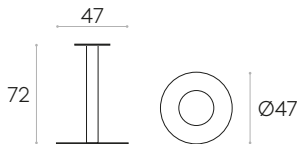

Código: **FLA0001**

Base para mesa de acero con columna central. Altura 72cm. Lámina base cuadrada de 48x48cm.
Acabados: en cromo o pintura de poliéster termoendurecida con acabado micro-texturizado en los colores M1 y M2 del libro de acabados. Las bases con columna cromada llevan una tapa de acero inoxidable mate cubriendo el plato.
Conteras: capa de fieltro debajo de la placa base.

19,3kg

1 unidad
20,3 kg
0,06 m³

KD

Base redonda 47cm con altura 72cm para mesa (encimera no incluida)

Código: **FLA0004**

Base para mesa de acero con columna central. Altura 72cm. Lámina base redonda de 47cm.
Acabados: en cromo o pintura de poliéster termoendurecida con acabado micro-texturizado en los colores M1 y M2 del libro de acabados. Las bases con columna cromada llevan una tapa de acero inoxidable mate cubriendo el plato.
Conteras: capa de fieltro debajo de la placa base.

16,5kg

1 unidad
17,5 kg
0,06 m³

KD

Base redonda 65cm con altura 72cm para mesa (encimera no incluida)

Código: **FLA0008**

Base para mesa de acero con columna central. Altura 72cm. Lámina base redonda de 65cm.
Acabados: en cromo o pintura de poliéster termoendurecida con acabado micro-texturizado en los colores M1 y M2 del libro de acabados. Las bases con columna cromada llevan una tapa de acero inoxidable mate cubriendo el plato.
Conteras: capa de fieltro debajo de la placa base.

28kg

1 unidad
29,5 kg
0,11 m³

KD

Base cuadrada 48x48cm con altura 88cm para mesa (encimera no incluida)

Código: **FLA0021**

Base para mesa de acero con columna central. Altura 88cm. Lámina base cuadrada de 48x48cm.