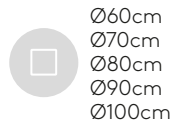

Código: **FLA0001**

Base para mesa de acero con columna central. Altura 72cm. Lámina base cuadrada de 48x48cm.
Acabados: en cromo o pintura de poliéster termoendurecida con acabado micro-texturizado en los colores M1 y M2 del libro de acabados. Las bases con columna cromada llevan una tapa de acero inoxidable mate cubriendo el plato.
Conteras: capa de fieltro debajo de la placa base.

19,3kg

1 unidad
20,3 kg
0,06 m³

KD

Base redonda 47cm con altura 72cm para mesa (encimera no incluida)

Código: **FLA0004**

Base para mesa de acero con columna central. Altura 72cm. Lámina base redonda de 47cm.
Acabados: en cromo o pintura de poliéster termoendurecida con acabado micro-texturizado en los colores M1 y M2 del libro de acabados. Las bases con columna cromada llevan una tapa de acero inoxidable mate cubriendo el plato.
Conteras: capa de fieltro debajo de la placa base.

16,5kg

1 unidad
17,5 kg
0,06 m³

KD

Base redonda 65cm con altura 72cm para mesa (encimera no incluida)

Código: **FLA0008**

Base para mesa de acero con columna central. Altura 72cm. Lámina base redonda de 65cm.
Acabados: en cromo o pintura de poliéster termoendurecida con acabado micro-texturizado en los colores M1 y M2 del libro de acabados. Las bases con columna cromada llevan una tapa de acero inoxidable mate cubriendo el plato.
Conteras: capa de fieltro debajo de la placa base.

28kg

1 unidad
29,5 kg
0,11 m³

KD

Base cuadrada 48x48cm con altura 88cm para mesa (encimera no incluida)

Código: **FLA0021**

Base para mesa de acero con columna central. Altura 88cm. Lámina base cuadrada de 48x48cm.