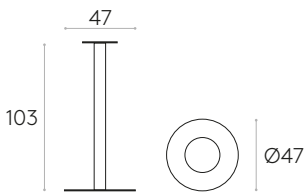

18kg

1 unidad
19,2 kg
0,08 m³

KD