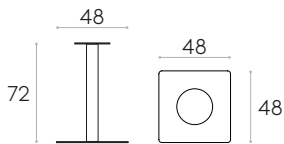

**FENIX® macizo**  
12mm núcleo negro

**FENIX® laminado**  
20mm

**HPL macizo**  
12mm núcleo negro

**HPL macizo**  
12mm núcleo blanco

**HPL macizo**  
12mm núcleo arena

**HPL macizo STONES**  
12mm

**Base cuadrada 48x48cm con altura 72cm para mesa** (encimera no incluida)

Código: **FLA0001**

Base para mesa de acero con columna central. Altura 72cm. Lámina base cuadrada de 48x48cm.  
**Acabados:** en cromo o pintura de poliéster termoendurecida con acabado micro-texturizado en los colores M1 y M2 del libro de acabados. Las bases con columna cromada llevan una tapa de acero inoxidable mate cubriendo el plato.  
**Conteras:** capa de fieltro debajo de la placa base.

19,3kg

1 unidad  
20,3 kg  
0,06 m<sup>3</sup>

KD

**Base redonda 47cm con altura 72cm para mesa** (encimera no incluida)

Código: **FLA0004**

Base para mesa de acero con columna central. Altura 72cm. Lámina base redonda de 47cm.  
**Acabados:** en cromo o pintura de poliéster termoendurecida con acabado micro-texturizado en los colores M1 y M2 del libro de acabados. Las bases con columna cromada llevan una tapa de acero inoxidable mate cubriendo el plato.  
**Conteras:** capa de fieltro debajo de la placa base.

28kg

1 unidad  
29,5 kg  
0,11 m<sup>3</sup>

KD

**Base cuadrada 48x48cm con altura 88cm para mesa** (encimera no incluida)

Código: **FLA0021**

Base para mesa de acero con columna central. Altura 88cm. Lámina base cuadrada de 48x48cm.