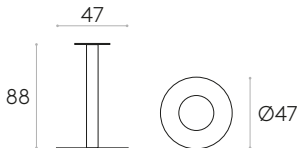

28kg

1 unidad  
29,5 kg  
0,11 m<sup>3</sup>

KD

**Base cuadrada 48x48cm con altura 88cm para mesa** (encimera no incluida)

Código: **FLA0021**

Base para mesa de acero con columna central. Altura 88cm. Lámina base cuadrada de 48x48cm.

**Conteras:** capa de fieltro debajo de la placa base.

**KD**

**Base redonda 47cm con altura 88cm para mesa** (encimera no incluida)

Código: **FLA0024**

Base para mesa de acero con columna central. Altura 88cm. Lámina base redonda de 47cm.

**Conteras:** capa de fieltro debajo de la placa base.

**KD**

**Base redonda 65cm con altura 88cm para mesa** (encimera no incluida)

Código: **FLA0028**

Base para mesa de acero con columna central. Altura 88cm. Lámina base redonda de 65cm.