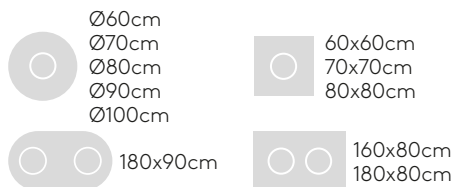

FENIX® macizo
12mm núcleo negro

FENIX® laminado
20mm

HPL macizo
12mm núcleo negro

HPL macizo
12mm núcleo blanco

HPL macizo
12mm núcleo arena

HPL macizo STONES
12mm

Base cuadrada 48x48cm con altura 72cm para mesa (encimera no incluida)

Código: **FLA0001**

Base para mesa de acero con columna central. Altura 72cm. Lámina base cuadrada de 48x48cm.
Acabados: en cromo o pintura de poliéster termoendurecida con acabado micro-texturizado en los colores M1 y M2 del libro de acabados. Las bases con columna cromada llevan una tapa de acero inoxidable mate cubriendo el plato.
Conteras: capa de fieltro debajo de la placa base.

19,3kg

1 unidad
20,3 kg
0,06 m³

KD

Base redonda 47cm con altura 72cm para mesa (encimera no incluida)

Código: **FLA0004**

Base para mesa de acero con columna central. Altura 72cm. Lámina base redonda de 47cm.
Acabados: en cromo o pintura de poliéster termoendurecida con acabado micro-texturizado en los colores M1 y M2 del libro de acabados. Las bases con columna cromada llevan una tapa de acero inoxidable mate cubriendo el plato.
Conteras: capa de fieltro debajo de la placa base.

16,5kg

1 unidad
17,5 kg
0,06 m³

KD

Base redonda 65cm con altura 72cm para mesa (encimera no incluida)

Código: **FLA0008**

Base para mesa de acero con columna central. Altura 72cm. Lámina base redonda de 65cm.
Acabados: en cromo o pintura de poliéster termoendurecida con acabado micro-texturizado en los colores M1 y M2 del libro de acabados. Las bases con columna cromada llevan una tapa de acero inoxidable mate cubriendo el plato.
Conteras: capa de fieltro debajo de la placa base.