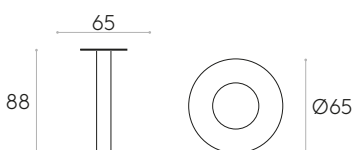

Conteras: capa de fieltro debajo de la placa base.

KD

Base redonda 65cm con altura 88cm para mesa (encimera no incluida)

Código: **FLA0028**

Base para mesa de acero con columna central. Altura 88cm. Lámina base redonda de 65cm.

Conteras: capa de fieltro debajo de la placa base.

KD

Base cuadrada 48x48cm con altura 103cm para mesa (encimera no incluida)

Código: **FLA0011**

Ø60cm
Ø70cm
Ø80cm
Ø90cm

60x60cm
70x70cm

160x80cm
180x80cm

Base para mesa de acero con columna central. Altura 103cm. Lámina base cuadrada de 48x48cm.