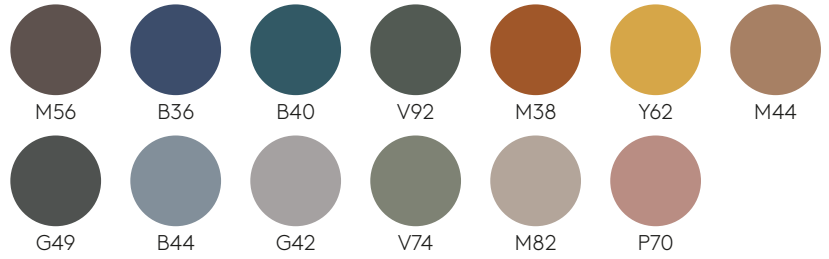

Rust
brownRust
grey

G42

B44

B36

B40

V92

V74

Cromo

Encimeras

MDF lacado
22mm

Colores W1

Colores W1

Chapa de roble y nogal
23mm

Roble

Nogal

Melamina
22mm núcleo MDF

FENIX® macizo
12mm núcleo negro

FENIX® laminado
20mm

HPL macizo
12mm núcleo negro

HPL macizo
12mm núcleo blanco

HPL macizo
12mm núcleo arena

HPL macizo STONES
12mm

Base cuadrada 48x48cm con altura 72cm para mesa (encimera no incluida)

Código: **FLA0001**

Base para mesa de acero con columna central. Altura 72cm. Lámina base cuadrada de 48x48cm.
Acabados: en cromo o pintura de poliéster termoendurecida con acabado micro-texturizado en los colores M1 y M2 del libro de acabados. Las bases con columna cromada llevan una tapa de acero inoxidable mate cubriendo el plato.
Conteras: capa de fieltro debajo de la placa base.