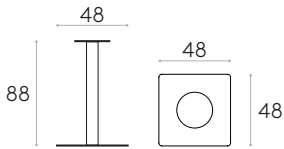

19,3kg

1 unidad  
20,3 kg  
0,06 m<sup>3</sup>

KD

**Base redonda 47cm con altura 72cm para mesa** (encimera no incluida)

Código: **FLA0004**

Base para mesa de acero con columna central. Altura 72cm. Lámina base redonda de 47cm.  
**Acabados:** en cromo o pintura de poliéster termoendurecida con acabado micro-texturizado en los colores M1 y M2 del libro de acabados. Las bases con columna cromada llevan una tapa de acero inoxidable mate cubriendo el plato.  
**Conteras:** capa de fieltro debajo de la placa base.

16,5kg

1 unidad  
17,5 kg  
0,06 m<sup>3</sup>

KD

**Base redonda 65cm con altura 72cm para mesa** (encimera no incluida)

Código: **FLA0008**

Base para mesa de acero con columna central. Altura 72cm. Lámina base redonda de 65cm.  
**Acabados:** en cromo o pintura de poliéster termoendurecida con acabado micro-texturizado en los colores M1 y M2 del libro de acabados. Las bases con columna cromada llevan una tapa de acero inoxidable mate cubriendo el plato.  
**Conteras:** capa de fieltro debajo de la placa base.

28kg

1 unidad  
29,5 kg  
0,11 m<sup>3</sup>

KD

**Base cuadrada 48x48cm con altura 88cm para mesa** (encimera no incluida)

Código: **FLA0021**

Base para mesa de acero con columna central. Altura 88cm. Lámina base cuadrada de 48x48cm.

**Conteras:** capa de fieltro debajo de la placa base.

**KD**

**Base redonda 47cm con altura 88cm para mesa** (encimera no incluida)

Código: **FLA0024**

Base para mesa de acero con columna central. Altura 88cm. Lámina base redonda de 47cm.