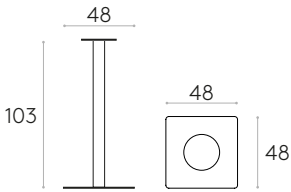

20,8kg

1 unidad
22,0 kg
0,08 m³

KD