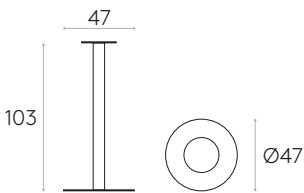

18kg

1 unidad
19,2 kg
0,08 m³

KD