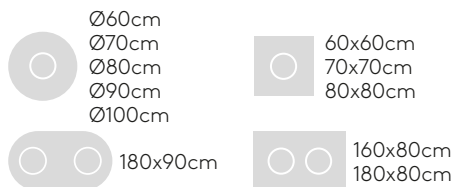

**FENIX® macizo**  
12mm núcleo negro

**FENIX® laminado**  
20mm

**HPL macizo**  
12mm núcleo negro

**HPL macizo**  
12mm núcleo blanco

**HPL macizo**  
12mm núcleo arena

**HPL macizo STONES**  
12mm

**Base cuadrada 48x48cm con altura 72cm para mesa** (encimera no incluida)

Código: **FLA0001**

Base para mesa de acero con columna central. Altura 72cm. Lámina base cuadrada de 48x48cm.  
**Acabados:** en cromo o pintura de poliéster termoendurecida con acabado micro-texturizado en los colores M1 y M2 del libro de acabados. Las bases con columna cromada llevan una tapa de acero inoxidable mate cubriendo el plato.  
**Conteras:** capa de fieltro debajo de la placa base.

19,3kg

1 unidad  
20,3 kg  
0,06 m<sup>3</sup>

KD

**Base redonda 47cm con altura 72cm para mesa** (encimera no incluida)

Código: **FLA0004**

Base para mesa de acero con columna central. Altura 72cm. Lámina base redonda de 47cm.  
**Acabados:** en cromo o pintura de poliéster termoendurecida con acabado micro-texturizado en los colores M1 y M2 del libro de acabados. Las bases con columna cromada llevan una tapa de acero inoxidable mate cubriendo el plato.  
**Conteras:** capa de fieltro debajo de la placa base.

28kg

1 unidad  
29,5 kg  
0,11 m<sup>3</sup>

KD

**Base cuadrada 48x48cm con altura 88cm para mesa** (encimera no incluida)

Código: **FLA0021**

Base para mesa de acero con columna central. Altura 88cm. Lámina base cuadrada de 48x48cm.