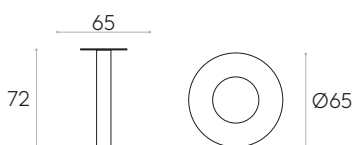

Código: **FLA0001**

Base para mesa de acero con columna central. Altura 72cm. Lámina base cuadrada de 48x48cm.  
**Acabados:** en cromo o pintura de poliéster termoendurecida con acabado micro-texturizado en los colores M1 y M2 del libro de acabados. Las bases con columna cromada llevan una tapa de acero inoxidable mate cubriendo el plato.  
**Conteras:** capa de fieltro debajo de la placa base.

19,3kg

1 unidad  
20,3 kg  
0,06 m<sup>3</sup>

KD

**Base redonda 47cm con altura 72cm para mesa** (encimera no incluida)

Código: **FLA0004**

Base para mesa de acero con columna central. Altura 72cm. Lámina base redonda de 47cm.  
**Acabados:** en cromo o pintura de poliéster termoendurecida con acabado micro-texturizado en los colores M1 y M2 del libro de acabados. Las bases con columna cromada llevan una tapa de acero inoxidable mate cubriendo el plato.  
**Conteras:** capa de fieltro debajo de la placa base.

16,5kg

1 unidad  
17,5 kg  
0,06 m<sup>3</sup>

KD

**Base redonda 65cm con altura 72cm para mesa** (encimera no incluida)

Código: **FLA0008**

Base para mesa de acero con columna central. Altura 72cm. Lámina base redonda de 65cm.  
**Acabados:** en cromo o pintura de poliéster termoendurecida con acabado micro-texturizado en los colores M1 y M2 del libro de acabados. Las bases con columna cromada llevan una tapa de acero inoxidable mate cubriendo el plato.  
**Conteras:** capa de fieltro debajo de la placa base.

28kg

1 unidad  
29,5 kg  
0,11 m<sup>3</sup>

KD

**Base cuadrada 48x48cm con altura 88cm para mesa** (encimera no incluida)

Código: **FLA0021**

Base para mesa de acero con columna central. Altura 88cm. Lámina base cuadrada de 48x48cm.