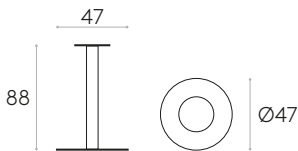

17kg

1 unité
18,8 kg
0,07 m³

KD