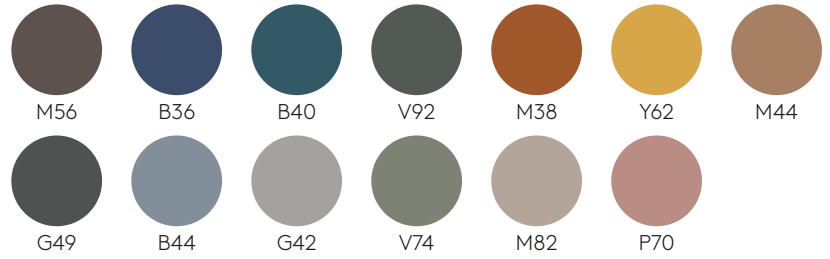

Aluminum

Couleurs M2

G49

M56

M82

M44

M38

Y62

P70

Rust
brownRust
grey

G42

B44

B36

B40

V92

V74

Chrome

Plateaux

MDF laqué
22mm

Couleurs W1

Couleurs W1

Placage de chêne et noyer
23mm

Chêne

Noyer

Mélangé
22mm noyau MDF

FENIX® massif
12mm noyau noir

FENIX® laminé
20mm

HPL massif
12mm noyau noir

HPL massif
12mm noyau blanc

HPL massif
12mm noyau pierre

HPL massif STONES
12mm

Piètement pour table carré 48x48cm avec hauteur 72cm (plateau non inclus)