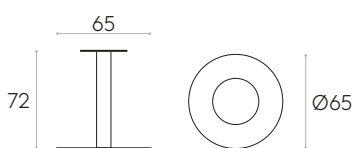

Patins : en feutre sous la plaque de piètement.

KD

Piètement pour table rond 65cm avec hauteur 72cm (plateau non inclus)

Code: **FLA0008**

Piètement en acier avec colonne centrale. Hauteur 72cm. Plaque de base ronde 65cm.

Patins : en feutre sous la plaque de piètement.

KD

Piètement pour table carré 48x48cm avec hauteur 88cm (plateau non inclus)

Code: **FLA0021**

Ø60cm
 Ø70cm
 Ø80cm
 Ø90cm
 Ø100cm

60x60cm
 70x70cm
 80x80cm

160x80cm
 180x80cm