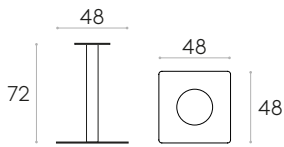

Piètement pour table carré 48x48cm avec hauteur 72cm (plateau non inclus)

Code: **FLA0001**

Piètement en acier avec colonne centrale. Hauteur 72cm. Plaque de base carrée 48x48cm.

Finitions : en chrome ou en peinture polyester thermodurcissable micro-texturée dans les couleurs M1 et M2 du nuancier métallique. Les piètements avec colonne chromée ont une lunette en acier inoxydable mat recouvrant la plaque.

Patins : en feutre sous la plaque de piètement.

KD

Piètement pour table rond 47cm avec hauteur 72cm (plateau non inclus)

Code: **FLA0004**

Piètement en acier avec colonne centrale. Hauteur 72cm. Plaque de base ronde 47cm.

Finitions : en chrome ou en peinture polyester thermodurcissable micro-texturée dans les couleurs M1 et M2 du nuancier métallique. Les piètements avec colonne chromée ont une lunette en acier inoxydable mat recouvrant la plaque.

Patins : en feutre sous la plaque de piètement.

KD

Piètement pour table rond 65cm avec hauteur 72cm (plateau non inclus)

Code: **FLA0008**

Piètement en acier avec colonne centrale. Hauteur 72cm. Plaque de base ronde 65cm.

Finitions : en chrome ou en peinture polyester thermodurcissable micro-texturée dans les couleurs M1 et M2 du nuancier métallique. Les piètements avec colonne chromée ont une lunette en acier inoxydable mat recouvrant la plaque.

Patins : en feutre sous la plaque de piètement.

KD