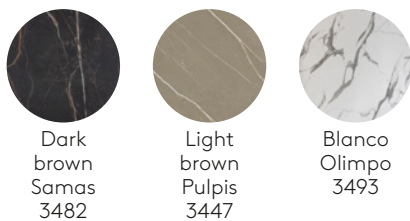

V74

Chrome

Plateaux

MDF laqué
22mm

Couleurs W1

Couleurs W1

Placage de chêne et noyer
23mm

Chêne

Noyer

Méla miné
22mm noyau MDF

FENIX® massif
12mm noyau noir

FENIX® laminé
20mm

HPL massif
12mm noyau noir

HPL massif
12mm noyau blanc

HPL massif
12mm noyau pierre

HPL massif STONES
12mm

Piètement pour table carré 48x48cm avec hauteur 72cm (plateau non inclus)

Code: **FLA0001**

Piètement en acier avec colonne centrale. Hauteur 72cm. Plaque de base carrée 48x48cm.

Finitions : en chrome ou en peinture polyester thermodurcissable micro-texturée dans les couleurs M1 et M2 du nuancier métallique. Les piètements avec colonne chromée ont une lunette en acier inoxydable mat recouvrant la plaque.