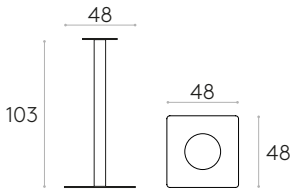

20,8kg

1 unité
22,0 kg
0,08 m³

KD