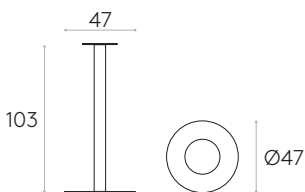

18kg

1 unité
19,2 kg
0,08 m³

KD