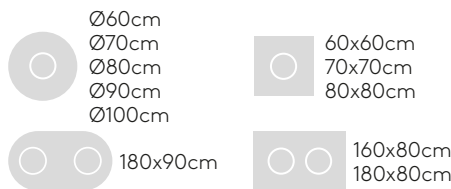

Piètement pour table carré 48x48cm avec hauteur 72cm (plateau non inclus)

Code: **FLA0001**

Piètement en acier avec colonne centrale. Hauteur 72cm. Plaque de base carrée 48x48cm.

Finitions : en chrome ou en peinture polyester thermodurcissable micro-texturée dans les couleurs M1 et M2 du nuancier métallique. Les piètements avec colonne chromée ont une lunette en acier inoxydable mat recouvrant la plaque.

Patins : en feutre sous la plaque de piètement.

KD

Piètement pour table rond 47cm avec hauteur 72cm (plateau non inclus)

Code: **FLA0004**

Piètement en acier avec colonne centrale. Hauteur 72cm. Plaque de base ronde 47cm.