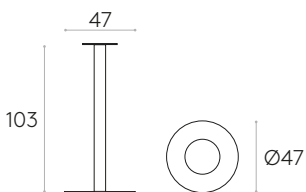

18kg

1 unité
19,2 kg
0,08 m³

KD