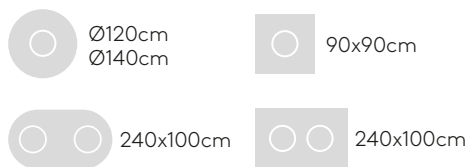

Piètement pour table carré 48x48cm avec hauteur 72cm (plateau non inclus)

Code: **FLA0001**

Piètement en acier avec colonne centrale. Hauteur 72cm. Plaque de base carrée 48x48cm.

Finitions : en chrome ou en peinture polyester thermodurcissable micro-texturée dans les couleurs M1 et M2 du nuancier métallique. Les piètements avec colonne chromée ont une lunette en acier inoxydable mat recouvrant la plaque.

Patins : en feutre sous la plaque de piètement.

KD

Piètement pour table rond 47cm avec hauteur 72cm (plateau non inclus)

Code: **FLA0004**

Piètement en acier avec colonne centrale. Hauteur 72cm. Plaque de base ronde 47cm.

Patins : en feutre sous la plaque de piètement.

KD

Piètement pour table rond 65cm avec hauteur 72cm (plateau non inclus)

Code: **FLA0008**

Piètement en acier avec colonne centrale. Hauteur 72cm. Plaque de base ronde 65cm.