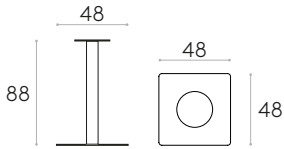

20,4kg

1 unité
21,6 kg
0,07 m³

KD