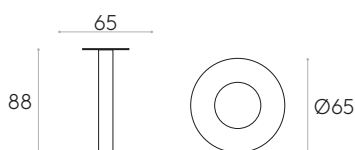

29,7kg

1 unité
31,5 kg
0,14 m³

KD