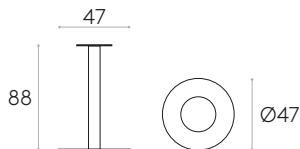

17kg

1 unité
18,8 kg
0,07 m³

KD