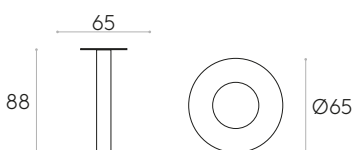

29,7kg

1 unité
31,5 kg
0,14 m³

KD