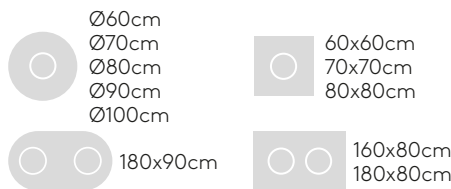

Mélangé
22mm noyau MDF

FENIX® massif
12mm noyau noir

FENIX® laminé
20mm

HPL massif
12mm noyau noir

HPL massif
12mm noyau blanc

HPL massif
12mm noyau pierre

HPL massif STONES
12mm

Piètement pour table carré 48x48cm avec hauteur 72cm (plateau non inclus)

Code: **FLA0001**

Piètement en acier avec colonne centrale. Hauteur 72cm. Plaque de base carrée 48x48cm.

Finitions : en chrome ou en peinture polyester thermodurcissable micro-texturée dans les couleurs M1 et M2 du nuancier métallique. Les piètements avec colonne chromée ont une lunette en acier inoxydable mat recouvrant la plaque.

Patins : en feutre sous la plaque de piètement.

KD

Piètement pour table rond 47cm avec hauteur 72cm (plateau non inclus)

Code: **FLA0004**

Piètement en acier avec colonne centrale. Hauteur 72cm. Plaque de base ronde 47cm.