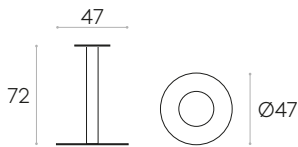

Piètement pour table carré 48x48cm avec hauteur 72cm (plateau non inclus)

Code: **FLA0001**

Piètement en acier avec colonne centrale. Hauteur 72cm. Plaque de base carrée 48x48cm.

Finitions : en chrome ou en peinture polyester thermodurcissable micro-texturée dans les couleurs M1 et M2 du nuancier métallique. Les piètements avec colonne chromée ont une lunette en acier inoxydable mat recouvrant la plaque.

Patins : en feutre sous la plaque de piètement.

KD

Piètement pour table rond 47cm avec hauteur 72cm (plateau non inclus)

Code: **FLA0004**

Piètement en acier avec colonne centrale. Hauteur 72cm. Plaque de base ronde 47cm.

Finitions : en chrome ou en peinture polyester thermodurcissable micro-texturée dans les couleurs M1 et M2 du nuancier métallique. Les piètements avec colonne chromée ont une lunette en acier inoxydable mat recouvrant la plaque.

Patins : en feutre sous la plaque de piètement.

KD

Piètement pour table rond 65cm avec hauteur 72cm (plateau non inclus)

Code: **FLA0008**

Piètement en acier avec colonne centrale. Hauteur 72cm. Plaque de base ronde 65cm.

Finitions : en chrome ou en peinture polyester thermodurcissable micro-texturée dans les couleurs M1 et M2 du nuancier métallique. Les piètements avec colonne chromée ont une lunette en acier inoxydable mat recouvrant la plaque.

Patins : en feutre sous la plaque de piètement.

KD