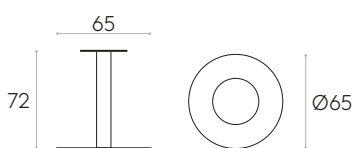

Patins : en feutre sous la plaque de piètement.

KD

Piètement pour table rond 65cm avec hauteur 72cm (plateau non inclus)

Code: **FLA0008**

Piètement en acier avec colonne centrale. Hauteur 72cm. Plaque de base ronde 65cm.

Patins : en feutre sous la plaque de piètement.

KD

Piètement pour table carré 48x48cm avec hauteur 88cm (plateau non inclus)Code: **FLA0021**

Ø60cm
 Ø70cm
 Ø80cm
 Ø90cm
 Ø100cm

60x60cm
 70x70cm
 80x80cm

160x80cm
 180x80cm