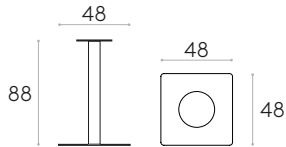

20,4kg

1 unité
21,6 kg
0,07 m³

KD