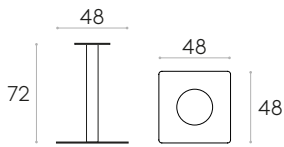

Piètement pour table carré 48x48cm avec hauteur 72cm (plateau non inclus)

Code: **FLA0001**

Piètement en acier avec colonne centrale. Hauteur 72cm. Plaque de base carrée 48x48cm.

Finitions : en chrome ou en peinture polyester thermodurcissable micro-texturée dans les couleurs M1 et M2 du nuancier métallique. Les piètements avec colonne chromée ont une lunette en acier inoxydable mat recouvrant la plaque.

Patins : en feutre sous la plaque de piètement.

KD

Piètement pour table rond 47cm avec hauteur 72cm (plateau non inclus)

Code: **FLA0004**

Piètement en acier avec colonne centrale. Hauteur 72cm. Plaque de base ronde 47cm.