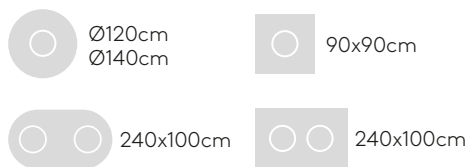

Code: **FLA0001**

Piètement en acier avec colonne centrale. Hauteur 72cm. Plaque de base carrée 48x48cm.

Finitions : en chrome ou en peinture polyester thermodurcissable micro-texturée dans les couleurs M1 et M2 du nuancier métallique. Les piètements avec colonne chromée ont une lunette en acier inoxydable mat recouvrant la plaque.

Patins : en feutre sous la plaque de piètement.

KD

Piètement pour table rond 47cm avec hauteur 72cm (plateau non inclus)

Code: **FLA0004**

Piètement en acier avec colonne centrale. Hauteur 72cm. Plaque de base ronde 47cm.

Patins : en feutre sous la plaque de piètement.

KD

Piètement pour table rond 65cm avec hauteur 72cm (plateau non inclus)

Code: **FLA0008**

Piètement en acier avec colonne centrale. Hauteur 72cm. Plaque de base ronde 65cm.