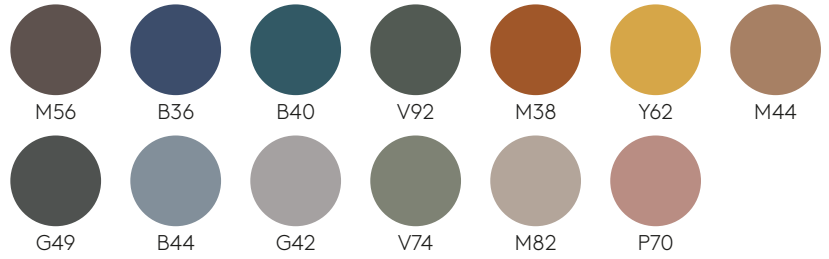

Aluminum

Couleurs M2

G49

M56

M82

M44

M38

Y62

P70

Rust
brown

Rust
grey

G42

B44

B36

B40

V92

V74

Chrome

Plateaux

MDF laqué
22mm

Couleurs W1

Couleurs W1

Placage de chêne et noyer
23mm

Chêne

Noyer

Méla miné
22mm noyau MDF

FENIX® massif
12mm noyau noir

FENIX® laminé
20mm

HPL massif
12mm noyau noir

HPL massif
12mm noyau blanc

HPL massif
12mm noyau pierre

HPL massif STONES
12mm