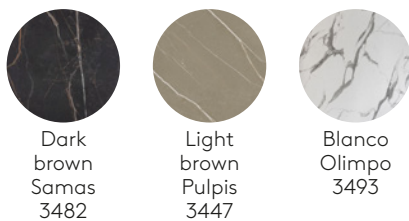

Chrome

Plateaux

MDF laqué
22mm

Couleurs W1

Couleurs W1

Placage de chêne et noyer
23mm

Chêne

Noyer

Mélangé
22mm noyau MDF

FENIX® massif
12mm noyau noir

FENIX® laminé
20mm

HPL massif
12mm noyau noir

HPL massif
12mm noyau blanc

HPL massif
12mm noyau pierre

HPL massif STONES
12mm

Piètement pour table carré 48x48cm avec hauteur 72cm (plateau non inclus)

Code: **FLA0001**

Piètement en acier avec colonne centrale. Hauteur 72cm. Plaque de base carrée 48x48cm.

Finitions : en chrome ou en peinture polyester thermodurcissable micro-texturée dans les couleurs M1 et M2 du nuancier métallique. Les piètements avec colonne chromée ont une lunette en acier inoxydable mat recouvrant la plaque.