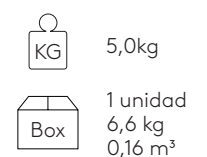

Base de altura 38cm para mesa

Código: **LEX0010**

Base para mesa con columna central de tubo de acero y base de 4 radios de aluminio inyectado. Altura 38cm.

Acabados de la base: pintura de poliéster termoendurecida con acabado micro-texturizado en los colores M1 y M2 del libro de acabados de metal.

Conteras: conteras de plástico regulables en altura y con embellecedor de acero.

Base de altura 103cm para mesa con mecanismo para tapa abatible

Código: **LEX0130**

Base de mesa con mecanismo para tapa abatible, columna central de tubo de acero y base de 4 radios de aluminio inyectado. Altura 73cm.