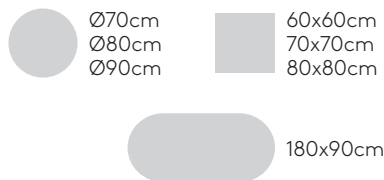

Colores W1

Colores W2

Chapa de roble
23mm

Roble

Melamina
22mm

HPL macizo
12mm núcleo negro

HPL macizo
12mm núcleo blanco

FENIX® macizo
12mm

Base de altura 103cm para mesa

Código: **LEX0030**

Base para mesa con columna central de tubo de acero y base de 4 radios de aluminio inyectado. Altura 73cm.

Acabados de la base: pintura de poliéster termoendurecida con acabado micro-texturizado en los colores M1 y M2 del libro de acabados de metal.

Conteras: conteras de plástico regulables en altura y con embellecedor de acero.

Base de altura 73cm para mesa

Código: **LEX0020**

Base para mesa con columna central de tubo de acero y base de 4 radios de aluminio inyectado. Altura 103cm.