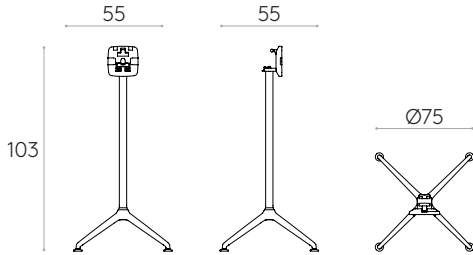

Base de altura 38cm para mesa

Código: **LEX0010**

Base para mesa con columna central de tubo de acero y base de 4 radios de aluminio inyectado. Altura 38cm.

Acabados de la base: pintura de poliéster termoendurecida con acabado micro-texturizado en los colores M1 y M2 del libro de acabados de metal.

Conteras: conteras de plástico regulables en altura y con embellecedor de acero.

Base de altura 103cm para mesa con mecanismo para tapa abatible

Código: **LEX0130**

Base de mesa con mecanismo para tapa abatible, columna central de tubo de acero y base de 4 radios de aluminio inyectado. Altura 73cm.

KG 8,9kg

Box 1 unidad
10,0 kg
0,16 m³

Base de altura 73cm para mesa con mecanismo para tapa abatible

Código: **LEX0120**

Base de mesa con mecanismo para tapa abatible, columna central de tubo de acero y base de 4 radios de aluminio inyectado. Altura 103cm.

* El tamaño de las encimeras de HPL puede tener variaciones de ±1cm.