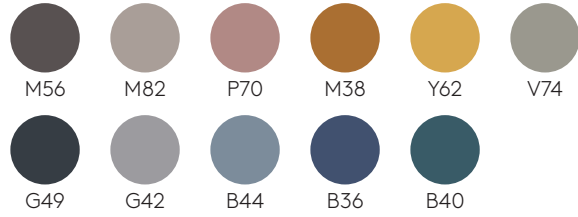

GARANTÍA

5 años

ACABADOS

Libro de acabados [+info](#)

Bases de acero**Colores M1**

W01

B00

Aluminio

Colores M2

G49

M56

M82

P70

M38

Y62

V74

Rust
brown

Rust
grey

G42

B44

B36

B40

Encimeras

MDF lacado
22mm

Colores W1

Colores W2

Chapa de roble
23mm

Roble

Melamina
22mm

HPL macizo
12mm núcleo negro

HPL macizo
12mm núcleo blanco

FENIX® macizo
12mm