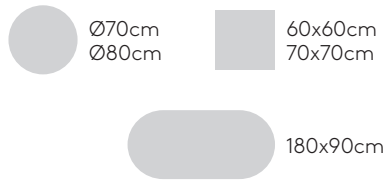

Colores W1

Colores W2

Chapa de roble
23mm

Roble

Melamina
22mm

HPL macizo
12mm núcleo negro

HPL macizo
12mm núcleo blanco

FENIX® macizo
12mm

Base de altura 103cm para mesa

Código: **LEX0030**

Base para mesa con columna central de tubo de acero y base de 4 radios de aluminio inyectado. Altura 73cm.

Acabados de la base: pintura de poliéster termoendurecida con acabado micro-texturizado en los colores M1 y M2 del libro de acabados de metal.

Conteras: conteras de plástico regulables en altura y con embellecedor de acero.

Base de altura 73cm para mesa

Código: **LEX0020**

Base para mesa con columna central de tubo de acero y base de 4 radios de aluminio inyectado. Altura 103cm.