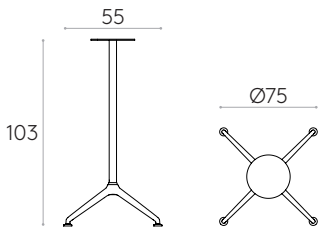

Base de altura 103cm para mesa

Código: **LEX0030**

Base para mesa con columna central de tubo de acero y base de 4 radios de aluminio inyectado. Altura 73cm.

Acabados de la base: pintura de poliéster termoendurecida con acabado micro-texturizado en los colores M1 y M2 del libro de acabados de metal.

Conteras: conteras de plástico regulables en altura y con embellecedor de acero.

Base de altura 73cm para mesa

Código: **LEX0020**

Base para mesa con columna central de tubo de acero y base de 4 radios de aluminio inyectado. Altura 103cm.

Base de altura 38cm para mesa

Código: **LEX0010**

Base para mesa con columna central de tubo de acero y base de 4 radios de aluminio inyectado. Altura 38cm.

Acabados de la base: pintura de poliéster termoendurecida con acabado micro-texturizado en los colores M1 y M2 del libro de acabados de metal.

* El tamaño de las encimeras de HPL puede tener variaciones de ±1cm.