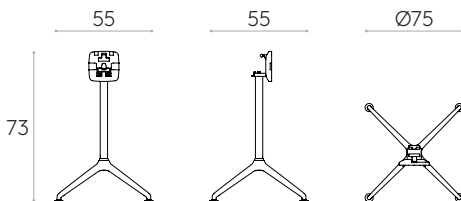

KG 8,4kg

Box 1 unidad
10,6 kg
0,14 m³

ELEMENTOS OPCIONALES Y ACCESORIOS

	Código	Descripción
	LEX0220OP	Set de 2 ganchos para mesa con mecanismo para tapa abatible (aumento)
	LEX0210OP	Set de 2 ganchos para mesa con tapa fija (aumento)