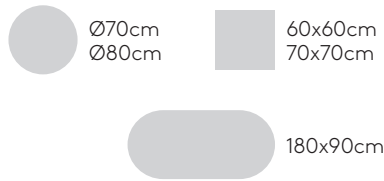

Base de altura 103cm para mesa

Código: **LEX0030**

Base para mesa con columna central de tubo de acero y base de 4 radios de aluminio inyectado. Altura 73cm.

Acabados de la base: pintura de poliéster termoendurecida con acabado micro-texturizado en los colores M1 y M2 del libro de acabados de metal.

Conteras: conteras de plástico regulables en altura y con embellecedor de acero.

Base de altura 73cm para mesa

Código: **LEX0020**

Base para mesa con columna central de tubo de acero y base de 4 radios de aluminio inyectado. Altura 103cm.

Base de altura 38cm para mesa

Código: **LEX0010**

Base para mesa con columna central de tubo de acero y base de 4 radios de aluminio inyectado. Altura 38cm.

Acabados de la base: pintura de poliéster termoendurecida con acabado micro-texturizado en los colores M1 y M2 del libro de acabados de metal.

Conteras: conteras de plástico regulables en altura y con embellecedor de acero.

Base de altura 103cm para mesa con mecanismo para tapa abatible

Código: **LEX0130**

Base de mesa con mecanismo para tapa abatible, columna central de tubo de acero y base de 4 radios de aluminio inyectado. Altura 73cm.