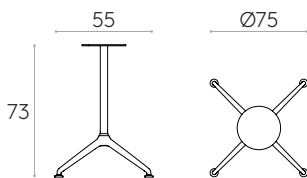

Base de altura 103cm para mesa

Código: **LEX0030**

Base para mesa con columna central de tubo de acero y base de 4 radios de aluminio inyectado. Altura 73cm.

Acabados de la base: pintura de poliéster termoendurecida con acabado micro-texturizado en los colores M1 y M2 del libro de acabados de metal.

Conteras: conteras de plástico regulables en altura y con embellecedor de acero.

Base de altura 73cm para mesa

Código: **LEX0020**

Base para mesa con columna central de tubo de acero y base de 4 radios de aluminio inyectado. Altura 103cm.

Base de altura 38cm para mesa

Código: **LEX0010**

Base para mesa con columna central de tubo de acero y base de 4 radios de aluminio inyectado. Altura 38cm.

Acabados de la base: pintura de poliéster termoendurecida con acabado micro-texturizado en los colores M1 y M2 del libro de acabados de metal.