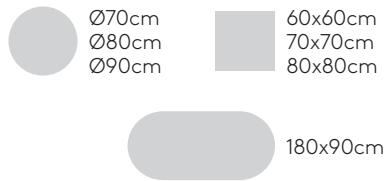

Conteras: conteras de plástico regulables en altura y con embellecedor de acero.

Base de altura 73cm para mesa

Código: **LEX0020**

Base para mesa con columna central de tubo de acero y base de 4 radios de aluminio inyectado. Altura 103cm.

Base de altura 38cm para mesa

Código: **LEX0010**

Base para mesa con columna central de tubo de acero y base de 4 radios de aluminio inyectado. Altura 38cm.

Acabados de la base: pintura de poliéster termoendurecida con acabado micro-texturizado en los colores M1 y M2 del libro de acabados de metal.

Conteras: conteras de plástico regulables en altura y con embellecedor de acero.

Base de altura 103cm para mesa con mecanismo para tapa abatible

Código: **LEX0130**

Base de mesa con mecanismo para tapa abatible, columna central de tubo de acero y base de 4 radios de aluminio inyectado. Altura 73cm.

KG 8,9kg

Box 1 unidad
10,0 kg
0,16 m³

Base de altura 73cm para mesa con mecanismo para tapa abatible

Código: **LEX0120**

Base de mesa con mecanismo para tapa abatible, columna central de tubo de acero y base de 4 radios de aluminio inyectado. Altura 103cm.