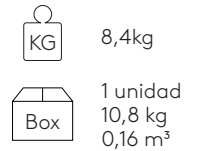

Base de altura 103cm para mesa

Código: **LEX0030**

Base para mesa con columna central de tubo de acero y base de 4 radios de aluminio inyectado. Altura 73cm.

Acabados de la base: pintura de poliéster termoendurecida con acabado micro-texturizado en los colores M1 y M2 del libro de acabados de metal.

Conteras: conteras de plástico regulables en altura y con embellecedor de acero.

Base de altura 73cm para mesa

Código: **LEX0020**

Base para mesa con columna central de tubo de acero y base de 4 radios de aluminio inyectado. Altura 103cm.