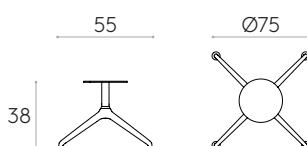

Base de altura 38cm para mesa

Código: **LEX0010**

Base para mesa con columna central de tubo de acero y base de 4 radios de aluminio inyectado. Altura 38cm.

Acabados de la base: pintura de poliéster termoendurecida con acabado micro-texturizado en los colores M1 y M2 del libro de acabados de metal.

Conteras: conteras de plástico regulables en altura y con embellecedor de acero.

Base de altura 103cm para mesa con mecanismo para tapa abatible

Código: **LEX0130**

Base de mesa con mecanismo para tapa abatible, columna central de tubo de acero y base de 4 radios de aluminio inyectado. Altura 73cm.