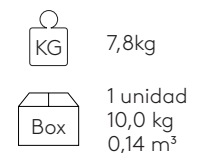

Base de altura 103cm para mesa

Código: **LEX0030**

Base para mesa con columna central de tubo de acero y base de 4 radios de aluminio inyectado. Altura 73cm.

Acabados de la base: pintura de poliéster termoendurecida con acabado micro-texturizado en los colores M1 y M2 del libro de acabados de metal.

Conteras: conteras de plástico regulables en altura y con embellecedor de acero.

Base de altura 73cm para mesa

Código: **LEX0020**

Base para mesa con columna central de tubo de acero y base de 4 radios de aluminio inyectado. Altura 103cm.

Acabados de la base: pintura de poliéster termoendurecida con acabado micro-texturizado en los colores M1 y M2 del libro de acabados de metal.

Conteras: conteras de plástico regulables en altura y con embellecedor de acero.

Base de altura 38cm para mesa

Código: **LEX0010**

Base para mesa con columna central de tubo de acero y base de 4 radios de aluminio inyectado. Altura 38cm.

Acabados de la base: pintura de poliéster termoendurecida con acabado micro-texturizado en los colores M1 y M2 del libro de acabados de metal.

Conteras: conteras de plástico regulables en altura y con embellecedor de acero.