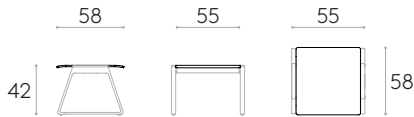

Assise en bois sans dossier

Code: LIN0110MA

Assise en bois sans dossier pour banc.

Finitions : disponible dans toutes les finitions de placage chêne de notre nuancier bois.

Produit certifié GREENGUARD Gold.