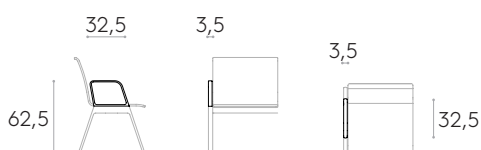

1,1kg

1 unité
2,1 kg
0,01 m³