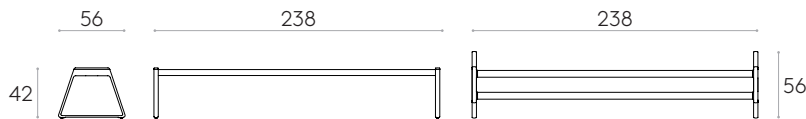

13,5kg

1 unité
15,5 kg
0,06 m³