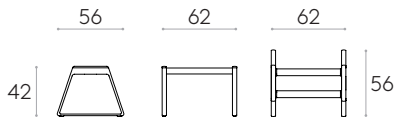

Cadre avec pieds pour fauteuil 1 place

Code: **LIN0010**

Cadre structurel avec pieds pour fauteuil 1 place. Le cadre est constitué de 2 profilés en aluminium extrudé à haute résistance et les pieds sont en aluminium injecté sous pression.

Finitions des pieds : poli ou avec une peinture polyester thermodurcissable avec une finition microtexturée dans les couleurs M1 et M2 de notre catalogue de finitions métalliques.

Patins : patins en plastique en standard. Patins en feutre comme supplément.

Produit certifié GREENGUARD Gold.

7,9kg

1 unité
9,9 kg
0,04 m³