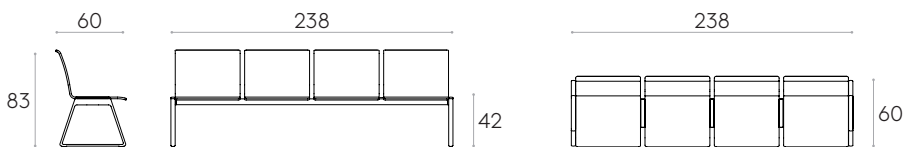

Banc 4 places avec coques en bois

Code: **LIN0540**

Banc composé de 4 coques en bois et d'un cadre structurel avec 2 pieds. La structure est en profilés d'aluminium extrudé à haute résistance et les pieds sont en aluminium injecté.

Finitions de la coque : disponible dans toutes les finitions de placage chêne de notre nuancier bois.

Finitions des pieds : poli ou avec une peinture polyester thermodurcissable avec une finition microtexturée dans les couleurs M1 et M2 de notre catalogue de finitions métalliques.

Patins : patins en plastique en standard. Patins en feutre comme supplément.

Produit certifié GREENGUARD Gold.

35kg

1 unité
37,6 kg
0,25 m³