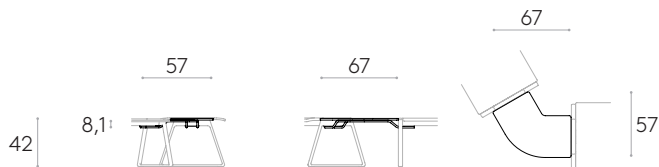

Table de liaison fixe avec structure en acier. Permet de relier deux bancs avec un angle de 120°.

Finitions du plateau : disponible dans toutes les finitions de placage chêne de notre nuancier bois, HPL massif noir et blanc et FENIX® massif noir.

Finitions du cadre : poli ou avec une peinture polyester thermodurcissable avec une finition microtexturée dans les couleurs M1 et M2 de notre catalogue de finitions métalliques.

KG 4,3kg

Box 1 unité
5,3 kg
0,06 m³