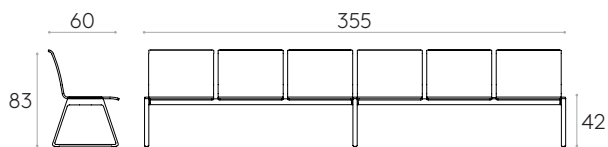

53kg

1 unité
57,9 kg
0,41 m³

Banc 1 place avec assise en bois

Code: **LIN0410**

Banc composé d'une assise en bois et d'un cadre structurel avec 2 pieds. La structure est en profilés d'aluminium extrudé à haute résistance et les pieds sont en aluminium injecté.

Finitions de la coque : disponible dans toutes les finitions de placage chêne de notre nuancier bois.

Finitions des pieds : poli ou avec une peinture polyester thermodurcissable avec une finition microtexturée dans les couleurs M1 et M2 de notre catalogue de finitions métalliques.

Patins : patins en plastique en standard. Patins en feutre comme supplément.

Produit certifié GREENGUARD Gold.