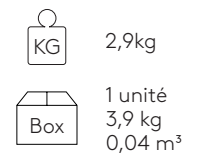

Piètement intermédiaire pour banc en aluminium injecté sous pression. Remplace 2 piètements pour connecter 2 structures.

Finitions : poli ou avec une peinture polyester thermodurcissable avec une finition microtexturée dans les couleurs M1 et M2 de notre catalogue de finitions métalliques.

Produit certifié GREENGUARD Gold.