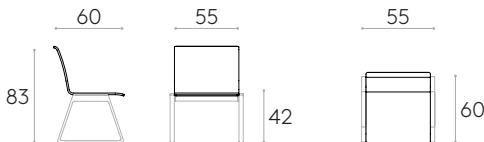

Produit certifié GREENGUARD Gold.

15,7kg

1 unité  
17,7 kg  
0,06 m<sup>3</sup>

**Cadre avec pieds pour banc à 6 places**Code: **LIN0060**

Cadre structurel avec pieds pour banquette de 6 places. Le cadre est constitué de 2 profilés en aluminium extrudé à haute résistance et les pieds sont en aluminium injecté sous pression.

Produit certifié GREENGUARD Gold.

20,5kg

1 unité  
24,5 kg  
0,10 m<sup>3</sup>

**Assise en bois avec dossier**

Code: **LIN0120MA**

Assise en bois avec dossier pour banc.

**Finitions** : disponible dans toutes les finitions de placage chêne de notre nuancier bois.

Produit certifié GREENGUARD Gold.

	5kg
	4 unités 21,6 kg 0,23 m <sup>3</sup>

**Assise en bois avec dossier + galette d'assise tapissée**

Code: **LIN0122RO**

Coque en bois avec dossier avec galette d'assise tapissée pour banc.