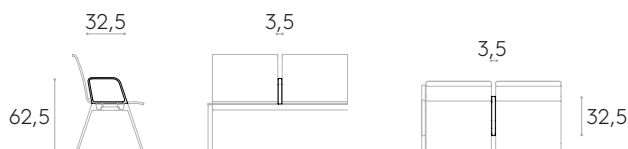

Accoudoir intermédiaire pour banc en aluminium injecté sous pression.

Finitions : poli ou avec une peinture polyester thermodurcissable avec une finition microtexturée dans les couleurs M1 et M2 de notre catalogue de finitions métalliques.

Produit certifié GREENGUARD Gold.