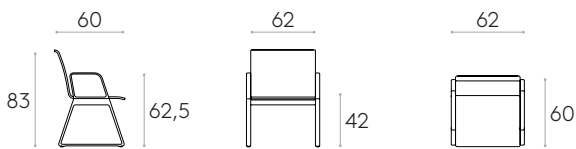

BANCS COMPLETES

Fauteuil avec coque en bois et accoudoirs

Code: **LIN0512**

Fauteuil composé d'une coque en bois et d'un cadre structurel avec 2 pieds et accoudoirs. La structure est en profilés d'aluminium extrudé à haute résistance et les pieds sont en aluminium injecté.

Finitions de la coque : disponible dans toutes les finitions de placage chêne de notre nuancier bois.

Finitions des pieds et accoudoirs : poli ou avec une peinture polyester thermodurcissable avec une finition microtexturée dans les couleurs M1 et M2 de notre catalogue de finitions métalliques.

Patins : patins en plastique en standard. Patins en feutre comme supplément.

Produit certifié GREENGUARD Gold.