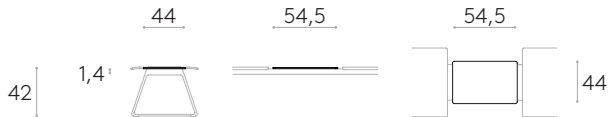

## Plateau intermédiaire

Code: LIN0800TP

Tablette pour banc.

**Finitions du plateau :** disponible dans toutes les finitions de placage chêne de notre nuancier bois, HPL massif noir et blanc et FENIX® massif noir.