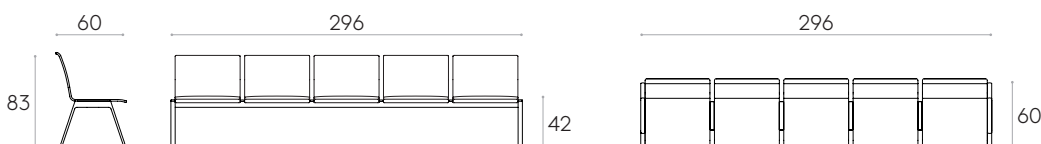

42,5kg

1 unité
46,4 kg
0,41 m³