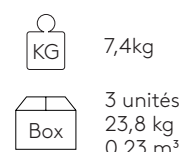

COM 140cm / par unité

1 unité 105cm

8 o más unidades 55cm

* COM seront considérés comme G2