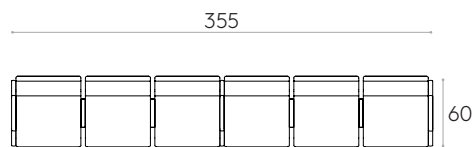

53kg

1 unité
57,9 kg
0,41 m³

Banc 1 place avec assise en bois

Code: **LIN0410**

Banc composé d'une assise en bois et d'un cadre structurel avec 2 pieds. La structure est en profilés d'aluminium extrudé à haute résistance et les pieds sont en aluminium injecté.

Finitions de la coque : disponible dans toutes les finitions de placage chêne de notre nuancier bois.

Finitions des pieds : poli ou avec une peinture polyester thermodurcissable avec une finition microtexturée dans les couleurs M1 et M2 de notre catalogue de finitions métalliques.

Patins : patins en plastique en standard. Patins en feutre comme supplément.

Produit certifié GREENGUARD Gold.