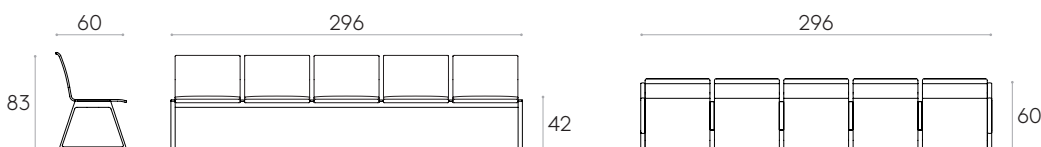

42,5kg

1 unité
46,4 kg
0,41 m³