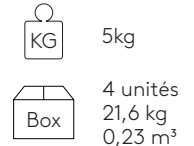

Assise en bois avec dossier

Code: **LIN0120MA**

Assise en bois avec dossier pour banc.

Finitions : disponible dans toutes les finitions de placage chêne de notre nuancier bois.

Produit certifié GREENGUARD Gold.

Assise en bois avec dossier + galette d'assise tapissée

Code: **LIN0122RO**

Coque en bois avec dossier avec galette d'assise tapissée pour banc.

Finitions de la coque : disponible dans toutes les finitions de placage chêne de notre nuancier bois.

Tapisserie : dans tous les tissus et cuirs indiqués dans notre nuancier.

Produkt mit GREENGUARD Gold Zertifizierung.

COM 140cm / par unité

1 unité 65cm

8 o más unidades 35cm

* COM seront considérés comme G2

Coque en bois avec dossier + placet d'assise tapissé

Code: **LIN0124RO**

Coque en bois avec dossier et placet d'assise tapissée pour banc.

Finitions de la coque : disponible dans toutes les finitions de placage chêne de notre nuancier bois.

Tapisserie : dans tous les tissus et cuirs indiqués dans notre nuancier.

Produkt mit GREENGUARD Gold Zertifizierung.

COM 140cm / par unité

1 unité 105cm

8 o más unidades 55cm

* COM seront considérés comme G2