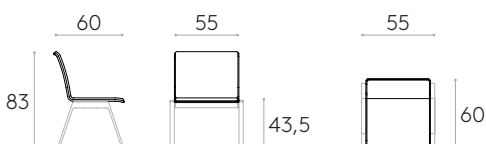

COM 140cm / par unité

1 unité 105cm

8 o más unidades 55cm

* COM seront considérés comme G2