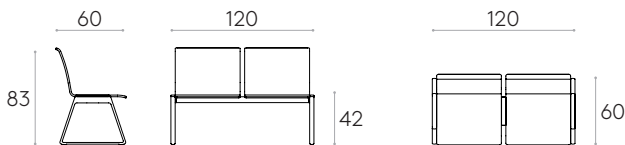

Banc 2 places avec coques en bois

Code: **LIN0520**

Banc composé de 2 coques en bois et d'un cadre structurel avec 2 pieds. La structure est en profilés d'aluminium extrudé à haute résistance et les pieds sont en aluminium injecté.

Finitions de la coque : disponible dans toutes les finitions de placage chêne de notre nuancier bois.

Finitions des pieds : poli ou avec une peinture polyester thermodurcissable avec une finition microtexturée dans les couleurs M1 et M2 de notre catalogue de finitions métalliques.

Patins : patins en plastique en standard. Patins en feutre comme supplément.

Produit certifié GREENGUARD Gold.