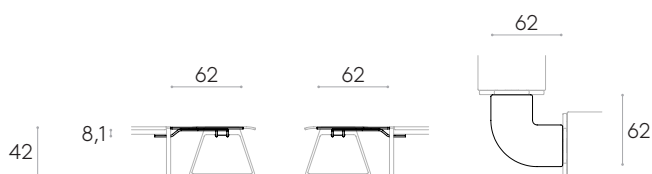

Table de liaison fixe avec structure en acier. Permet de relier deux bancs avec un angle de 90°.

Finitions du plateau : disponible dans toutes les finitions de placage chêne de notre nuancier bois, HPL massif noir et blanc et FENIX® massif noir.

Finitions du cadre : poli ou avec une peinture polyester thermodurcissable avec une finition microtexturée dans les couleurs M1 et M2 de notre catalogue de finitions métalliques.