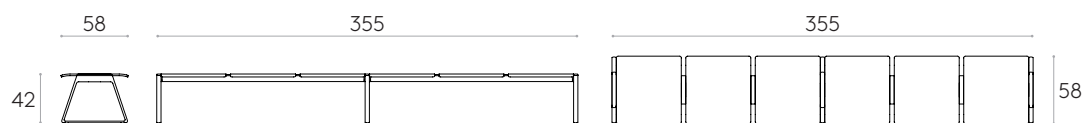

Banc 6 places avec assises en bois

Code: **LIN0460**

Banc composé de 6 assises en bois et d'un cadre structurel avec 2 pieds. La structure est en profilés d'aluminium extrudé à haute résistance et les pieds sont en aluminium injecté.

Finitions de la coque : disponible dans toutes les finitions de placage chêne de notre nuancier bois.

Finitions des pieds : poli ou avec une peinture polyester thermodurcissable avec une finition microtexturée dans les couleurs M1 et M2 de notre catalogue de finitions métalliques.

Patins : patins en plastique en standard. Patins en feutre comme supplément.

Produit certifié GREENGUARD Gold.

43kg

1 unité
46,6 kg
0,26 m³