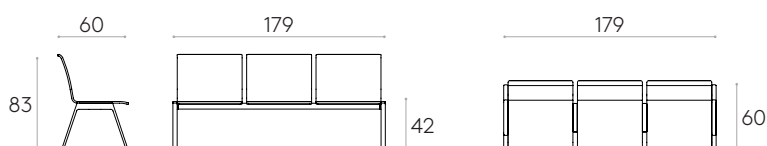

Banc 3 places avec coques en bois

Code: **LIN0530**

Banc composé de 3 coques en bois et d'un cadre structurel avec 2 pieds. La structure est en profilés d'aluminium extrudé à haute résistance et les pieds sont en aluminium injecté.

Finitions de la coque : disponible dans toutes les finitions de placage chêne de notre nuancier bois.

Finitions des pieds : poli ou avec une peinture polyester thermodurcissable avec une finition microtexturée dans les couleurs M1 et M2 de notre catalogue de finitions métalliques.

Patins : patins en plastique en standard. Patins en feutre comme supplément.

Produit certifié GREENGUARD Gold.