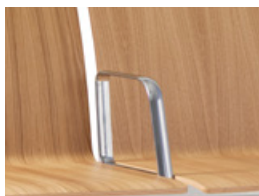

Accoudoir intermédiaire

Code: **LIN0220**