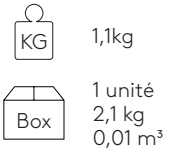

Accoudoir intermédiaire pour banc en aluminium injecté sous pression.

Finitions : poli ou avec une peinture polyester thermodurcissable avec une finition microtexturée dans les couleurs M1 et M2 de notre catalogue de finitions métalliques.

Produit certifié GREENGUARD Gold.