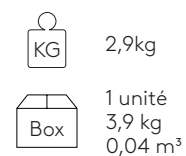

Piètement intermédiaire pour banc en aluminium injecté sous pression. Remplace 2 piètements pour connecter 2 structures.

Finitions : poli ou avec une peinture polyester thermodurcissable avec une finition microtexturée dans les couleurs M1 et M2 de notre catalogue de finitions métalliques.

Produit certifié GREENGUARD Gold.