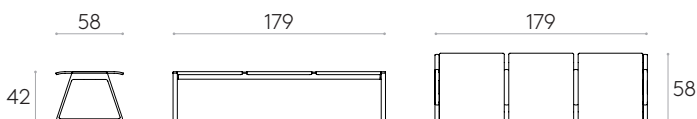

Banc 3 places avec assises en bois

Code: **LIN0430**

Banc composé de 3 assises en bois et d'un cadre structurel avec 2 pieds. La structure est en profilés d'aluminium extrudé à haute résistance et les pieds sont en aluminium injecté.

Finitions de la coque : disponible dans toutes les finitions de placage chêne de notre nuancier bois.

Finitions des pieds : poli ou avec une peinture polyester thermodurcissable avec une finition microtexturée dans les couleurs M1 et M2 de notre catalogue de finitions métalliques.

Patins : patins en plastique en standard. Patins en feutre comme supplément.

Produit certifié GREENGUARD Gold.