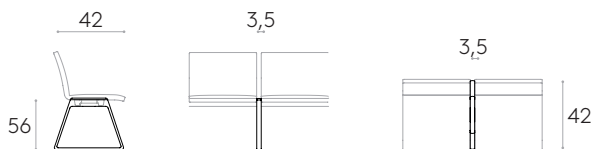

Piètement intermédiaire pour banc en aluminium injecté sous pression. Remplace 2 piètements pour connecter 2 structures.

Finitions : poli ou avec une peinture polyester thermodurcissable avec une finition microtexturée dans les couleurs M1 et M2 de notre catalogue de finitions métalliques.

Produit certifié GREENGUARD Gold.