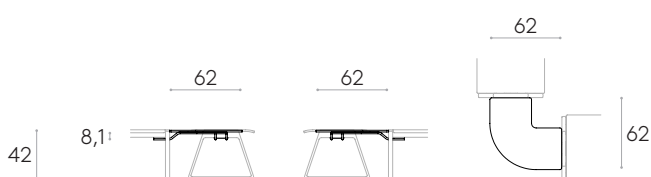

Table de liaison fixe avec structure en acier. Permet de relier deux bancs avec un angle de 90°.

Finitions du plateau : disponible dans toutes les finitions de placage chêne de notre nuancier bois, HPL massif noir et blanc et FENIX® massif noir.

Finitions du cadre : poli ou avec une peinture polyester thermodurcissable avec une finition microtexturée dans les couleurs M1 et M2 de notre catalogue de finitions métalliques.