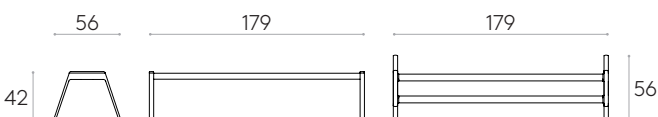

Cadre structurel avec pieds pour banquette de 3 places. Le cadre est constitué de 2 profilés en aluminium extrudé à haute résistance et les pieds sont en aluminium injecté sous pression.

Finitions des pieds : poli ou avec une peinture polyester thermodurcissable avec une finition microtexturée dans les couleurs M1 et M2 de notre catalogue de finitions métalliques.

Patins : patins en plastique en standard. Patins en feutre comme supplément.

Produit certifié GREENGUARD Gold.