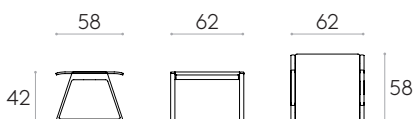

6,1kg

1 unité
7,7 kg
0,23 m³