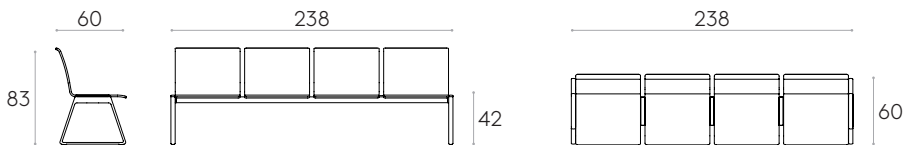

Banc 4 places avec coques en bois

Code: **LIN0540**

Banc composé de 4 coques en bois et d'un cadre structurel avec 2 pieds. La structure est en profilés d'aluminium extrudé à haute résistance et les pieds sont en aluminium injecté.

Finitions de la coque : disponible dans toutes les finitions de placage chêne de notre nuancier bois.

Finitions des pieds : poli ou avec une peinture polyester thermodurcissable avec une finition microtexturée dans les couleurs M1 et M2 de notre catalogue de finitions métalliques.

Patins : patins en plastique en standard. Patins en feutre comme supplément.

Produit certifié GREENGUARD Gold.

35kg

1 unité
37,6 kg
0,25 m³