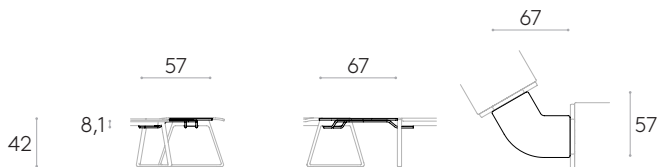

Table de liaison fixe avec structure en acier. Permet de relier deux bancs avec un angle de 120°.

Finitions du plateau : disponible dans toutes les finitions de placage chêne de notre nuancier bois, HPL massif noir et blanc et FENIX® massif noir.

Finitions du cadre : poli ou avec une peinture polyester thermodurcissable avec une finition microtexturée dans les couleurs M1 et M2 de notre catalogue de finitions métalliques.

	4,3kg
	1 unité 5,3 kg 0,06 m³