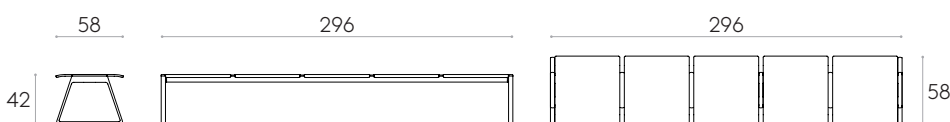

Banc 5 places avec assises en bois

Code: **LIN0450**

Banc composé de 5 assises en bois et d'un cadre structurel avec 2 pieds. La structure est en profilés d'aluminium extrudé à haute résistance et les pieds sont en aluminium injecté.

Finitions de la coque : disponible dans toutes les finitions de placage chêne de notre nuancier bois.

Finitions des pieds : poli ou avec une peinture polyester thermodurcissable avec une finition microtexturée dans les couleurs M1 et M2 de notre catalogue de finitions métalliques.

Patins : patins en plastique en standard. Patins en feutre comme supplément.

Produit certifié GREENGUARD Gold.