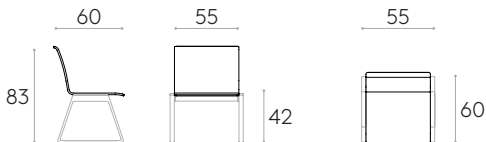

Assise en bois avec dossier

Code: **LIN0120MA**

Assise en bois avec dossier pour banc.

Finitions : disponible dans toutes les finitions de placage chêne de notre nuancier bois.

Produit certifié GREENGUARD Gold.

Assise en bois avec dossier + galette d'assise tapissée

Code: **LIN0122RO**

Coque en bois avec dossier avec galette d'assise tapissée pour banc.

Finitions de la coque : disponible dans toutes les finitions de placage chêne de notre nuancier bois.

Tapisserie : dans tous les tissus et cuirs indiqués dans notre nuancier.

Produkt mit GREENGUARD Gold Zertifizierung.

COM 140cm / par unité

1 unité 65cm

8 o más unidades 35cm

* COM seront considérés comme G2

Coque en bois avec dossier + placet d'assise tapissé

Code: **LIN0124RO**

Coque en bois avec dossier et placet d'assise tapissée pour banc.

Finitions de la coque : disponible dans toutes les finitions de placage chêne de notre nuancier bois.

Tapisserie : dans tous les tissus et cuirs indiqués dans notre nuancier.

Produkt mit GREENGUARD Gold Zertifizierung.

COM 140cm / par unité

1 unité 105cm

8 o más unidades 55cm

* COM seront considérés comme G2