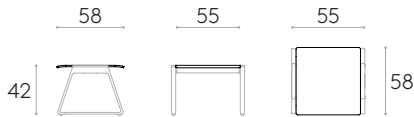

Assise en bois sans dossier

Code: **LIN0110MA**

Assise en bois sans dossier pour banc.

Finitions : disponible dans toutes les finitions de placage chêne de notre nuancier bois.

Produit certifié GREENGUARD Gold.