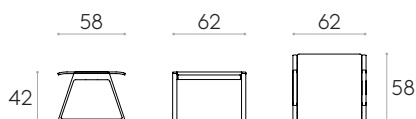

6,1kg

1 unité
7,7 kg
0,23 m³