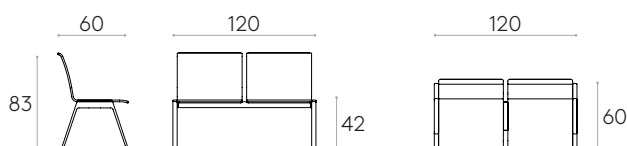

Banc 2 places avec coques en bois

Code: **LIN0520**

Banc composé de 2 coques en bois et d'un cadre structurel avec 2 pieds. La structure est en profilés d'aluminium extrudé à haute résistance et les pieds sont en aluminium injecté.

Finitions de la coque : disponible dans toutes les finitions de placage chêne de notre nuancier bois.

Finitions des pieds : poli ou avec une peinture polyester thermodurcissable avec une finition microtexturée dans les couleurs M1 et M2 de notre catalogue de finitions métalliques.

Patins : patins en plastique en standard. Patins en feutre comme supplément.

Produit certifié GREENGUARD Gold.