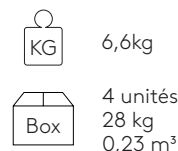

COM 140cm / par unité

1 unité 65cm

8 o más unidades 35cm

* COM seront considérés comme G2