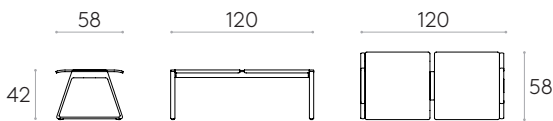

Banc 2 places avec assises en bois

Code: **LIN0420**

Banc composé de 2 assises en bois et d'un cadre structurel avec 2 pieds. La structure est en profilés d'aluminium extrudé à haute résistance et les pieds sont en aluminium injecté.

Finitions de la coque : disponible dans toutes les finitions de placage chêne de notre nuancier bois.

Finitions des pieds : poli ou avec une peinture polyester thermodurcissable avec une finition microtexturée dans les couleurs M1 et M2 de notre catalogue de finitions métalliques.

Patins : patins en plastique en standard. Patins en feutre comme supplément.

Produit certifié GREENGUARD Gold.