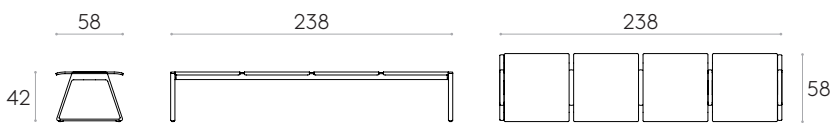

Banc 4 places avec assises en bois

Code: **LIN0440**

Banc composé de 4 assises en bois et d'un cadre structurel avec 2 pieds. La structure est en profilés d'aluminium extrudé à haute résistance et les pieds sont en aluminium injecté.

Finitions de la coque : disponible dans toutes les finitions de placage chêne de notre nuancier bois.

Finitions des pieds : poli ou avec une peinture polyester thermodurcissable avec une finition microtexturée dans les couleurs M1 et M2 de notre catalogue de finitions métalliques.

Patins : patins en plastique en standard. Patins en feutre comme supplément.

Produit certifié GREENGUARD Gold.