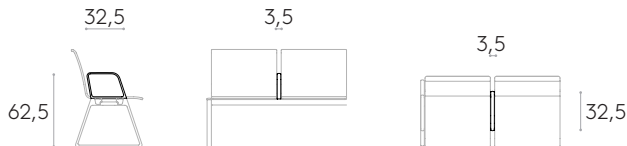

Accoudoir intermédiaire pour banc en aluminium injecté sous pression.

Finitions : poli ou avec une peinture polyester thermodurcissable avec une finition microtexturée dans les couleurs M1 et M2 de notre catalogue de finitions métalliques.

Produit certifié GREENGUARD Gold.