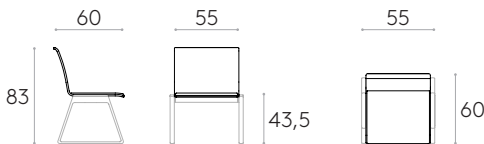

6,6kg
	4 unités 28 kg 0,23 m³

COM 140cm / par unité	
1 unité	65cm
8 o más unidades	35cm
* COM seront considérés comme G2