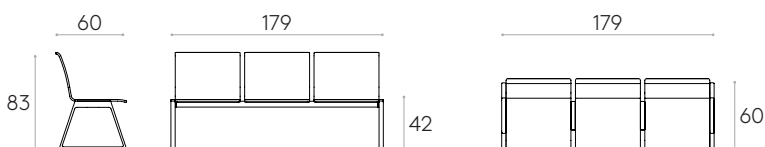

Banc 3 places avec coques en bois

Code: **LIN0530**

Banc composé de 3 coques en bois et d'un cadre structurel avec 2 pieds. La structure est en profilés d'aluminium extrudé à haute résistance et les pieds sont en aluminium injecté.

Finitions de la coque : disponible dans toutes les finitions de placage chêne de notre nuancier bois.

Finitions des pieds : poli ou avec une peinture polyester thermodurcissable avec une finition microtexturée dans les couleurs M1 et M2 de notre catalogue de finitions métalliques.

Patins : patins en plastique en standard. Patins en feutre comme supplément.

Produit certifié GREENGUARD Gold.