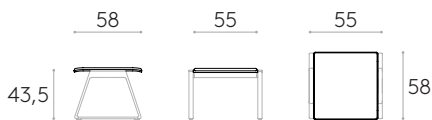

Assise en bois sans dossier + galette d'assise tapissée

Code: **LIN0112RO**

Assise en bois sans dossier avec galette d'assise tapissée pour banc.

Finitions de la coque : disponible dans toutes les finitions de placage chêne de notre nuancier bois.

Tapiserie : dans tous les tissus et cuirs indiqués dans notre nuancier.

Produkt mit GREENGUARD Gold Zertifizierung.

5kg

9 unités
46,6 kg
0,23 m³

COM 140cm / par unité

1 unité 75cm

8 o más unidades 40cm

* COM seront considérés comme G2