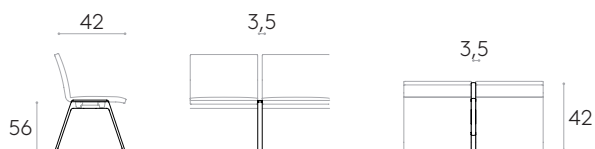

Piètement intermédiaire pour banc en aluminium injecté sous pression. Remplace 2 piètements pour connecter 2 structures.

Finitions : poli ou avec une peinture polyester thermodurcissable avec une finition microtexturée dans les couleurs M1 et M2 de notre catalogue de finitions métalliques.

Produit certifié GREENGUARD Gold.