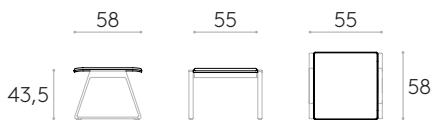

Produkt mit GREENGUARD Gold Zertifizierung.

5kg

 9 unités  
46,6 kg  
0,23 m<sup>3</sup>

COM 140cm / par unité

1 unité 75cm

8 o más unidades 40cm

\* COM seront considérés comme G2