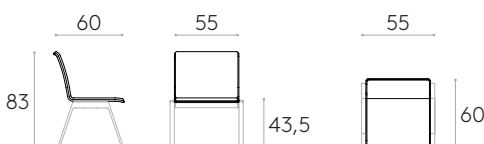

7,4kg
	3 unités 23,8 kg 0,23 m³

COM 140cm / par unité	
1 unité	105cm
8 o más unidades	55cm
* COM seront considérés comme G2