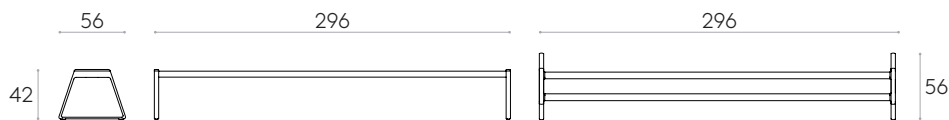

15,7kg

1 unité
17,7 kg
0,06 m³