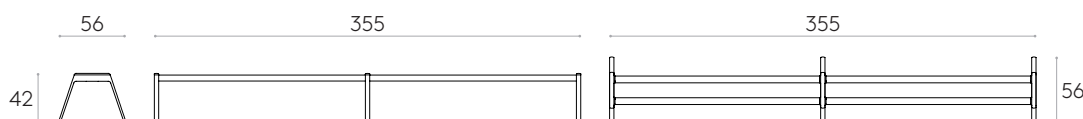

20,5kg

1 unité
24,5 kg
0,10 m³