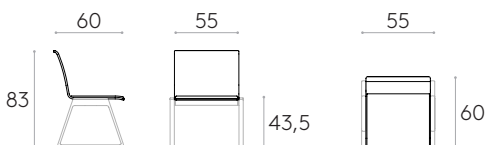

COM 140cm / par unité

1 unité 65cm

8 o más unidades 35cm

* COM seront considérés comme G2