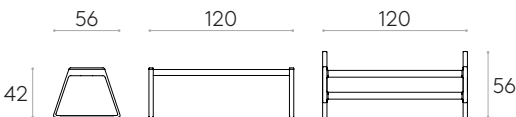

9,3kg

1 unité
11,3 kg
0,05 m³