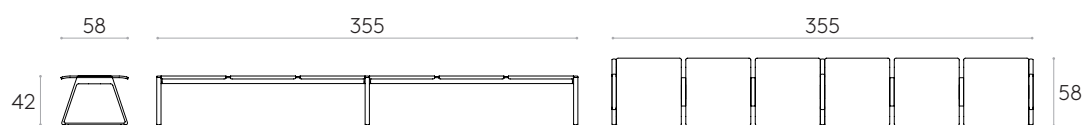

Banc 6 places avec assises en bois

Code: **LIN0460**

Banc composé de 6 assises en bois et d'un cadre structurel avec 2 pieds. La structure est en profilés d'aluminium extrudé à haute résistance et les pieds sont en aluminium injecté.

Finitions de la coque : disponible dans toutes les finitions de placage chêne de notre nuancier bois.

Finitions des pieds : poli ou avec une peinture polyester thermodurcissable avec une finition microtexturée dans les couleurs M1 et M2 de notre catalogue de finitions métalliques.

Patins : patins en plastique en standard. Patins en feutre comme supplément.

Produit certifié GREENGUARD Gold.

43kg

1 unité
46,6 kg
0,26 m³