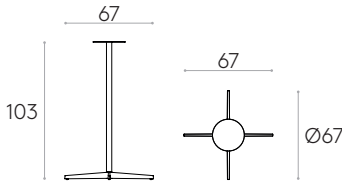

5,3kg

1 unidad
7,3 kg
0,28 m³