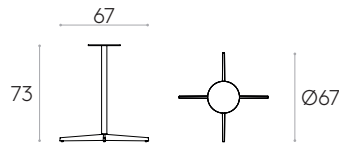

Base para mesa altura 103cm (encimera no incluida)

Código: **MLB0006**

● Ø60cm
Ø70cm
Ø80cm

■ 60x60cm
70x70cm
80x80cm

Base para mesa con columna central de acero y base de 4 radios de aluminio. Altura 103cm.

Código: **MLB0004**

● Ø60cm
Ø70cm
Ø80cm

■ 60x60cm
70x70cm
80x80cm

Base para mesa con columna central de acero y base de 4 radios de aluminio. Altura 73cm.

Acabados: pintura de poliéster termoendurecida en colores M1, M2 y cromo del libro de acabados.

Conteras: conteras de plástico como estándar.

4,8kg

1 unidad
6,6 kg
0,21 m³

Base para mesa altura 38cm (encimera no incluida)

Código: **MLB0002**

● Ø60cm
Ø70cm
Ø80cm

■ 60x60cm
70x70cm
80x80cm

Base para mesa con columna central de acero y base de 4 radios de aluminio. Altura 38cm.