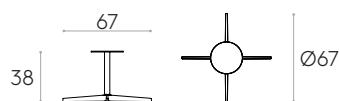

4,2kg

2 unidades
10,2 kg
0,21 m³