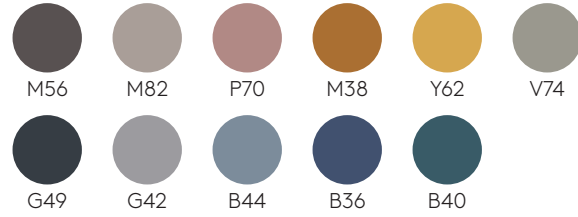

GARANTÍA

5 años

ACABADOS

Libro de acabados [+info](#)

Bases de acero**Colores M1**

W01

B00

Aluminio

Colores M2

G49

M56

M82

P70

M38

Y62

V74

Rust
brownRust
grey

G42

B44

B36

B40

Cromo

Encimeras

MDF lacado
22mm

Colores W1

Colores W2

Chapa de roble
23mm

Roble

Melamina
22mm

FENIX® laminado
14mm

HPL macizo
12mm núcleo negro

FENIX® macizo
12mm