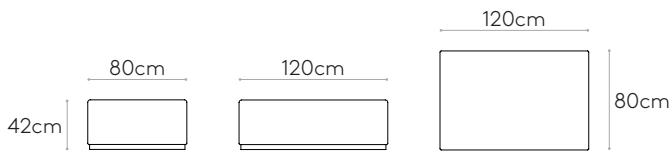

Asiento modular 120x80cm

Code: **PAU1520TA**

Asiento modular tapizado 120x80cm.

Tapicería: disponible en todos los tejidos y pieles indicados en el libro de acabados.

Acabados de la base: lacado en blanco o negro.

Conteras: capa de fieltro debajo de las patas.