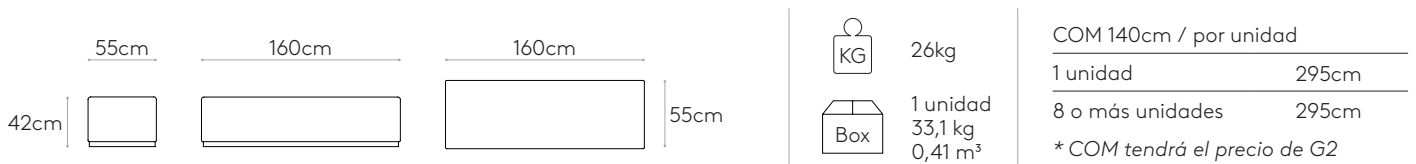

Asiento modular 160x55cm

Code: **PAU1620TA**

Asiento modular tapizado 160x55cm.

Tapicería: disponible en todos los tejidos y pieles indicados en el libro de acabados.

Acabados de la base: lacado en blanco o negro.

Conteras: capa de fieltro debajo de las patas.