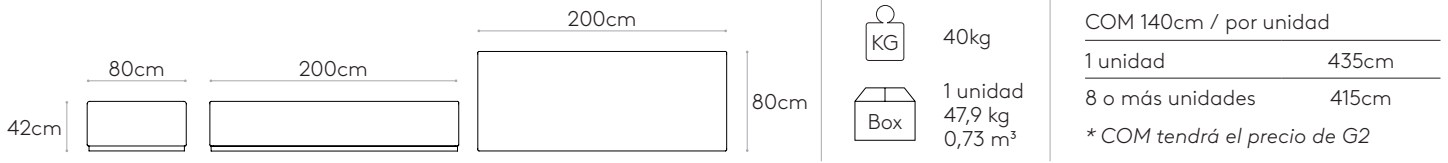

Asiento modular 200x80cm

Code: **PAU1540TA**

Asiento modular tapizado 200x80cm.

Tapicería: disponible en todos los tejidos y pieles indicados en el libro de acabados.

Acabados de la base: lacado en blanco o negro.

Conteras: capa de fieltro debajo de las patas.