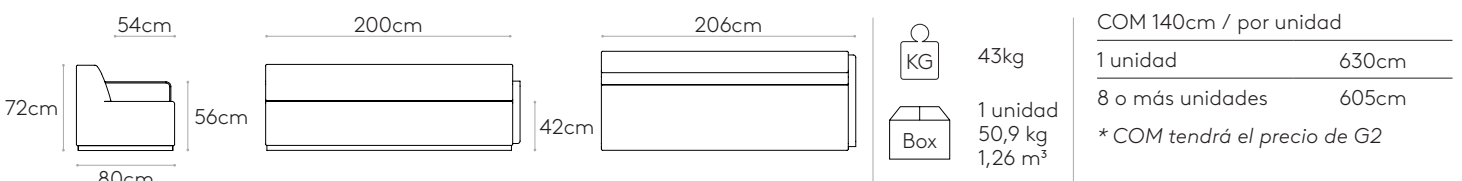

Asiento modular con respaldo y brazo izquierdo de acero L.206cm

Code: **PAU1340**

Asiento modular con respaldo tapizado y brazo izquierdo de acero L.206cm.

Tapicería: disponible en todos los tejidos y pieles indicados en el libro de acabados.

Acabados de brazo: pintura de poliéster termoendurecida con acabado micro-texturizado en blanco o negro.

Acabados de la base: lacado en blanco o negro.

Conteras: capa de fieltro debajo de las patas.