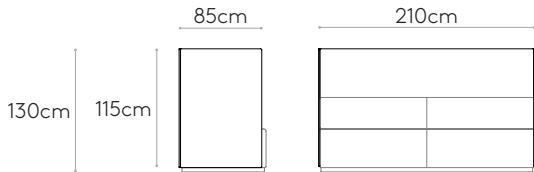

Panel de privacidad de tres lados tapizado para sofás L.200cm, L.160cm y L.120cm.
Los sofás se deben preparar para los paneles de privacidad en nuestra fábrica.
Tapicería: disponible en todos los tejidos y pieles indicados en el libro de acabados.

Código	Descripción
PAU1850PC	Panel para sofá L.200cm