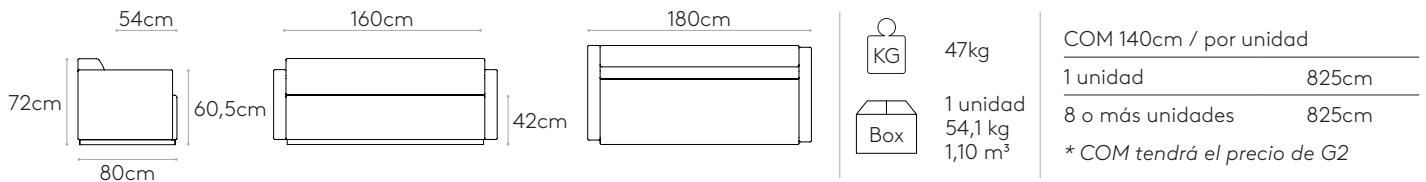

Sofá L.180cm con brazos tapizados

Code: **PAU1230TA**

Sofá L.180cm con brazos tapizados.

Tapicería: disponible en todos los tejidos y pieles indicados en el libro de acabados.

Acabados de la base: lacado en blanco o negro.

Conteras: capa de fieltro debajo de las patas.