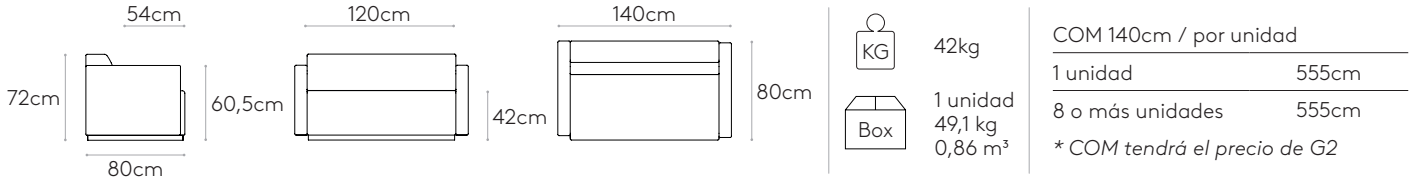

Sofá L.140cm con brazos tapizados

Code: **PAU1220TA**

Sofá L.140cm con brazos tapizados.

Tapicería: disponible en todos los tejidos y pieles indicados en el libro de acabados.

Acabados de la base: lacado en blanco o negro.

Conteras: capa de fieltro debajo de las patas.