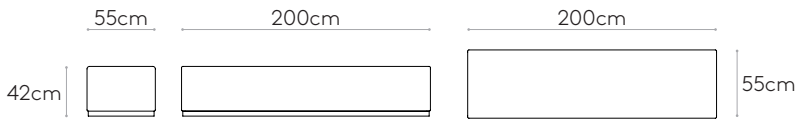

Acabados de la base: lacado en blanco o negro.

Conteras: capa de fieltro debajo de las patas.

31kg

1 unidad
38,9 kg
0,51 m³

COM 140cm / por unidad

1 unidad 355cm

8 o más unidades 340cm

* COM tendrá el precio de G2