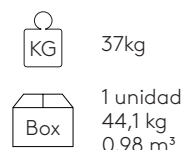

Asiento modular con respaldo tapizado L.160cm.

Tapicería: disponible en todos los tejidos y pieles indicados en el libro de acabados.

Acabados de la base: lacado en blanco o negro.

Conteras: capa de fieltro debajo de las patas.