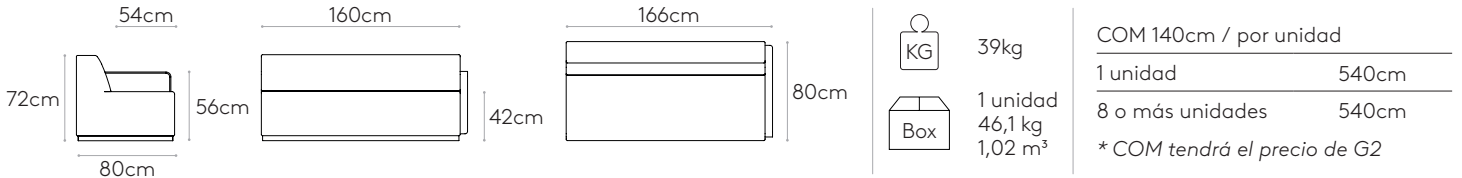

Asiento modular con respaldo y brazo izquierdo de acero L.166cm

Code: **PAU1320**

Asiento modular con respaldo tapizado y brazo izquierdo de acero L.166cm.

Tapicería: disponible en todos los tejidos y pieles indicados en el libro de acabados.

Acabados de brazo: pintura de poliéster termoendurecida con acabado micro-texturizado en blanco o negro.

Acabados de la base: lacado en blanco o negro.

Conteras: capa de fieltro debajo de las patas.