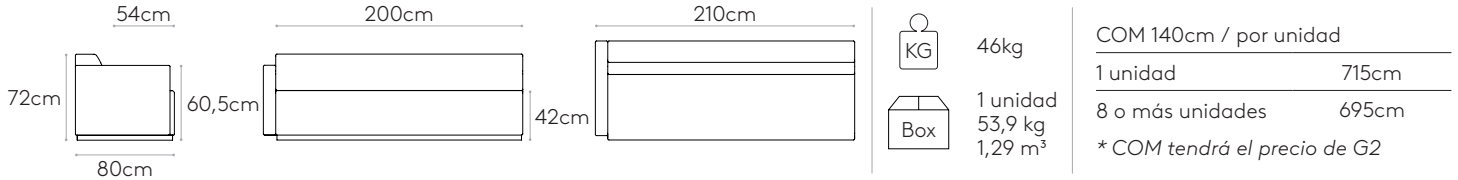

Asiento modular con respaldo y brazo derecho tapizado L.210cm

Code: **PAU1130TA**

Asiento modular con respaldo y brazo derecho tapizado L.210cm.

Tapicería: disponible en todos los tejidos y pieles indicados en el libro de acabados.

Acabados de la base: lacado en blanco o negro.

Conteras: capa de fieltro debajo de las patas.