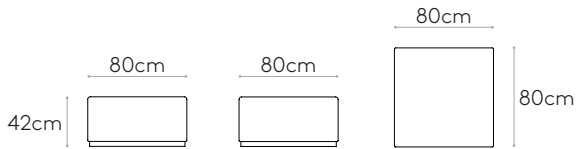

Conteras: capa de fieltro debajo de las patas.

COM 140cm / por unidad	
1 unidad	180cm
8 o más unidades	180cm
* COM tendrá el precio de G2	

Asiento modular 120x80cm

Code: **PAU1520TA**

Asiento modular tapizado 120x80cm.