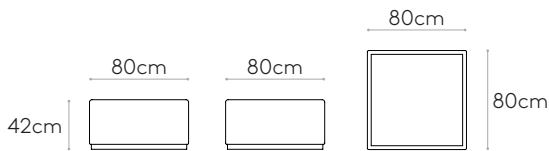

Módulo mesa 80x80cm (encimera de roble)

Code: **PAU1710RO**

Módulo mesa tapizado 80x80cm con encimera en chapa de roble.

Tapicería: disponible en todos los tejidos y pieles indicados en el libro de acabados.

Acabados de la encimera: disponible en todos los acabados para chapa de roble del libro de acabados de encimeras.

Acabados de la base: lacado en blanco o negro.

Conteras: capa de fieltro debajo de las patas.

23,5kg

1 unidad
29,8 kg
0,30 m³

COM 140cm / por unidad

1 unidad 185cm

8 o más unidades 185cm

* COM tendrá el precio de G2