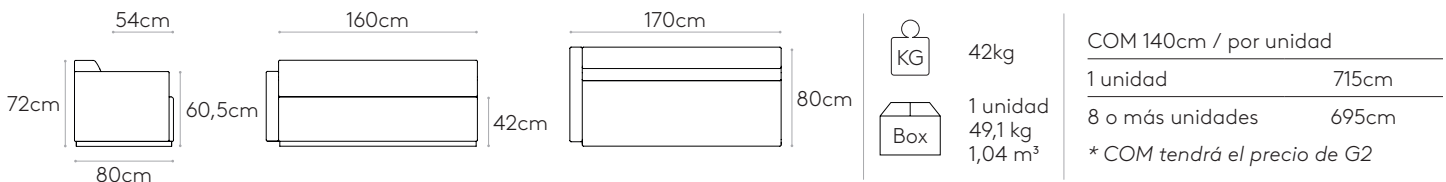

Asiento modular con respaldo y brazo derecho tapizado L.170cm

Code: **PAU1110TA**

Asiento modular con respaldo y brazo derecho tapizado L.170cm.
Tapicería: disponible en todos los tejidos y pieles indicados en el libro de acabados.
Acabados de la base: lacado en blanco o negro.
Conteras: capa de fieltro debajo de las patas.