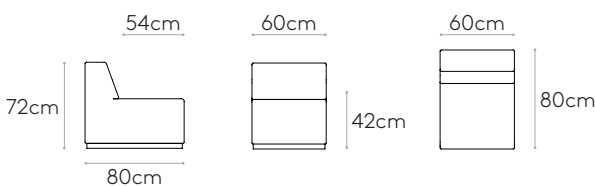

Asiento modular con respaldo L.60cm

Code: **PAU1010TA**

Asiento modular con respaldo tapizado L.60cm.

Tapicería: disponible en todos los tejidos y pieles indicados en el libro de acabados.

Acabados de la base: lacado en blanco o negro.

Conteras: capa de fieltro debajo de las patas.