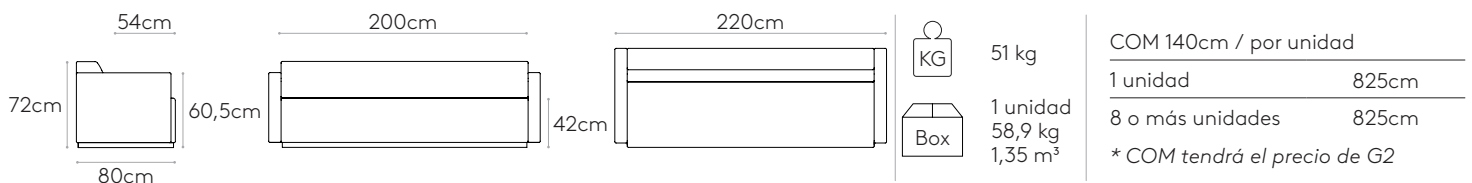

Sofá L.220cm con brazos tapizados

Code: **PAU1240TA**

Sofá L.220cm con brazos tapizados.

Tapicería: disponible en todos los tejidos y pieles indicados en el libro de acabados.

Acabados de la base: lacado en blanco o negro.

Conteras: capa de fieltro debajo de las patas.