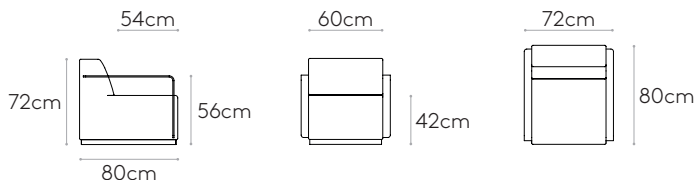

Acabados de la base: lacado en blanco o negro.

Conteras: capa de fieltro debajo de las patas.

Butaca L.72cm con brazos de acero

Code: **PAU1410**

Butaca L.72cm con brazos de acero.
Tapicería: disponible en todos los tejidos y pieles indicados en el libro de acabados.
Acabados de brazo: pintura de poliéster termoendurecida en blanco o negro.
Acabados de la base: lacado en blanco o negro.
Conteras: capa de fieltro debajo de las patas.