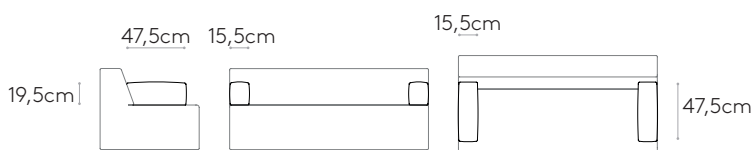

Set de dos brazos laterales tapizados L.15cm sueltos para módulos con paneles de privacidad a 3 lados.

Tapicería: disponible en todos los tejidos y pieles indicados en el libro de acabados.