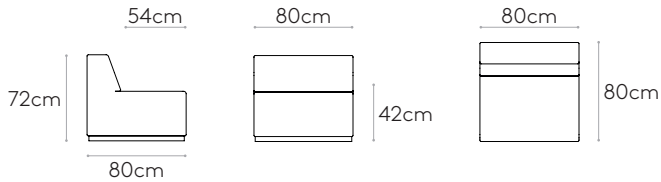

Asiento modular con respaldo L.80cm

Code: **PAU1020TA**

Asiento modular con respaldo tapizado L.80cm.

Tapicería: disponible en todos los tejidos y pieles indicados en el libro de acabados.

Acabados de la base: lacado en blanco o negro.

Conteras: capa de fieltro debajo de las patas.