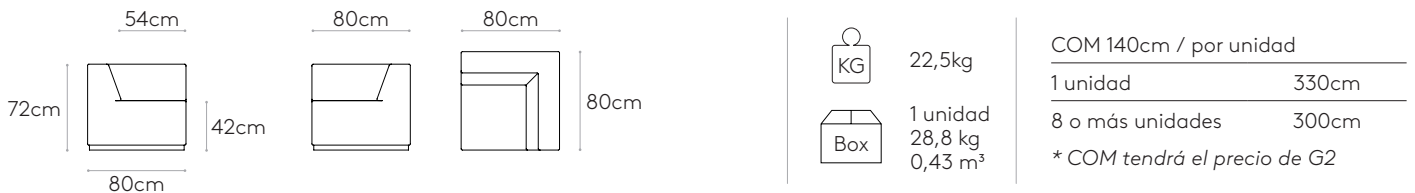

Asiento modular con respaldo rinconera 80x80cm

Code: **PAU1060TA**

Asiento modular con respaldo rinconera tapizado 80x80cm.

Tapicería: disponible en todos los tejidos y pieles indicados en el libro de acabados.

Acabados de la base: lacado en blanco o negro.

Conteras: capa de fieltro debajo de las patas.