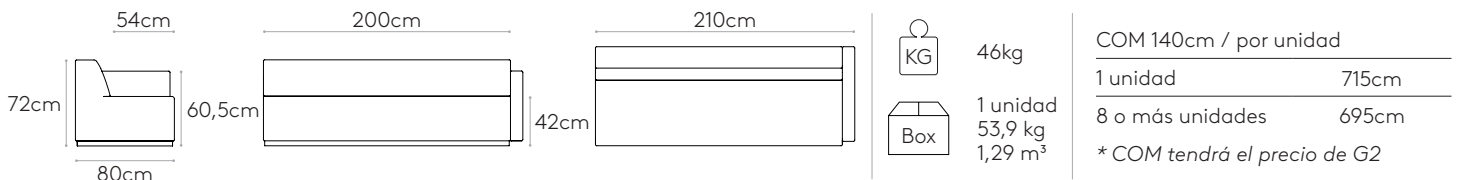

Asiento modular con respaldo y brazo izquierdo tapizado L.210cm

Code: **PAU1140TA**

Asiento modular con respaldo y brazo izquierdo tapizado L.210cm.

Tapicería: disponible en todos los tejidos y pieles indicados en el libro de acabados.

Acabados de la base: lacado en blanco o negro.

Conteras: capa de fieltro debajo de las patas.