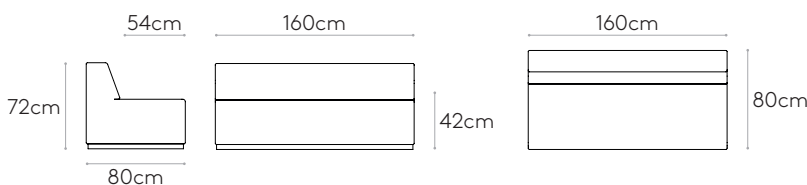

Asiento modular con respaldo L.160cm

Code: **PAU1040TA**

Asiento modular con respaldo tapizado L.160cm.

Tapicería: disponible en todos los tejidos y pieles indicados en el libro de acabados.

Acabados de la base: lacado en blanco o negro.

Conteras: capa de fieltro debajo de las patas.