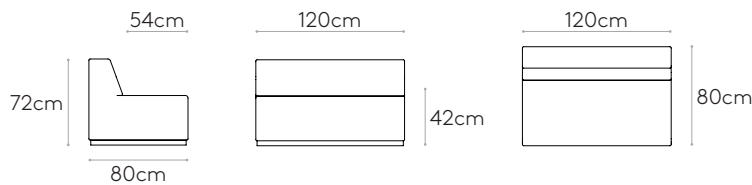

Asiento modular con respaldo L.120cm

Code: **PAU1030TA**

Asiento modular con respaldo tapizado L.120cm.

Tapicería: disponible en todos los tejidos y pieles indicados en el libro de acabados.

Acabados de la base: lacado en blanco o negro.

Conteras: capa de fieltro debajo de las patas.