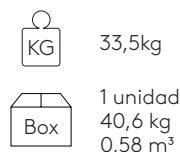

Asiento modular tapizado 160x80cm.

Tapicería: disponible en todos los tejidos y pieles indicados en el libro de acabados.

Acabados de la base: lacado en blanco o negro.

Conteras: capa de fieltro debajo de las patas.