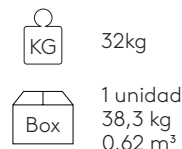

Asiento modular con respaldo tapizado L.120cm.

Tapicería: disponible en todos los tejidos y pieles indicados en el libro de acabados.

Acabados de la base: lacado en blanco o negro.

Conteras: capa de fieltro debajo de las patas.

COM 140cm / por unidad	
1 unidad	360cm
8 o más unidades	345cm
* COM tendrá el precio de G2