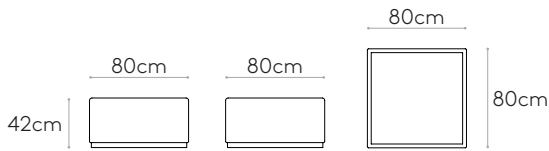

Módulo mesa 80x80cm (encimera lacada)

Code: **PAU1710LC**

Módulo mesa tapizado 80x80cm con encimera lacada.

Tapicería: disponible en todos los tejidos y pieles indicados en el libro de acabados.

Acabados de la encimera: lacada en todos los colores W1 del libro de acabados de encimeras.

Acabados de la base: lacado en blanco o negro.

Conteras: capa de fieltro debajo de las patas.