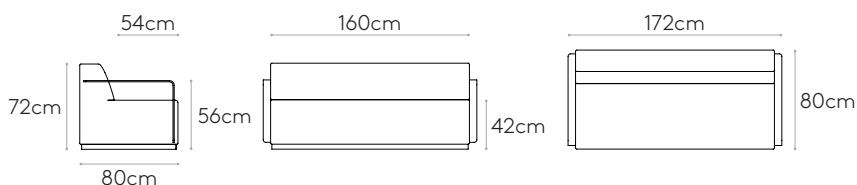

Sofá L.172cm con brazos de acero

Code: **PAU1430**

Sofá L.172cm con brazos de acero.
Tapicería: disponible en todos los tejidos y pieles indicados en el libro de acabados.
Acabados de brazo: pintura de poliéster termoendurecida en blanco o negro.
Acabados de la base: lacado en blanco o negro.
Conteras: capa de fieltro debajo de las patas.