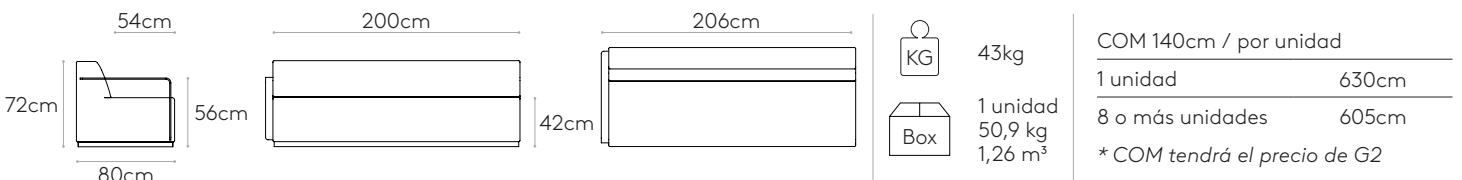

Asiento modular con respaldo y brazo derecho de acero L.206cm

Code: **PAU1330**

Asiento modular con respaldo tapizado y brazo derecho de acero L.206cm.

Tapicería: disponible en todos los tejidos y pieles indicados en el libro de acabados.

Acabados de brazo: pintura de poliéster termoendurecida con acabado micro-texturizado en blanco o negro.

Acabados de la base: lacado en blanco o negro.

Conteras: capa de fieltro debajo de las patas.