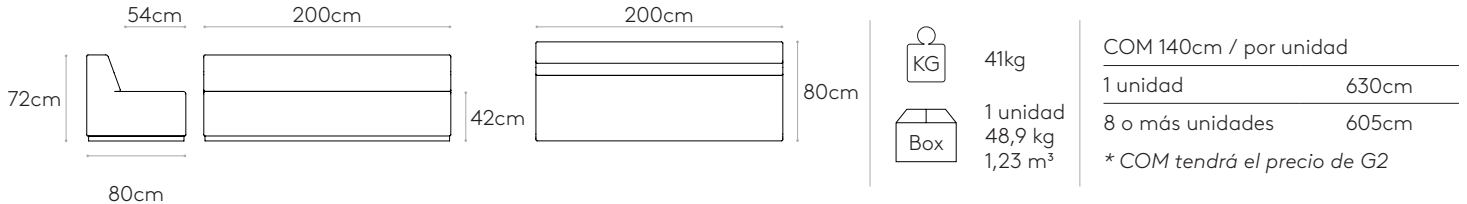

Asiento modular con respaldo L.200cm

Code: **PAU1050TA**

Asiento modular con respaldo tapizado L.200cm.

Tapicería: disponible en todos los tejidos y pieles indicados en el libro de acabados.

Acabados de la base: lacado en blanco o negro.

Conteras: capa de fieltro debajo de las patas.