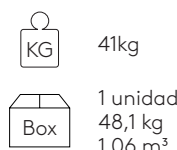

Sofá L.172cm con brazos de acero.
Tapicería: disponible en todos los tejidos y pieles indicados en el libro de acabados.
Acabados de brazo: pintura de poliéster termoendurecida en blanco o negro.
Acabados de la base: lacado en blanco o negro.
Conteras: capa de fieltro debajo de las patas.