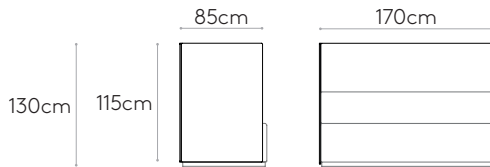

Código	Descripción
PAU1850PC	Panel para sofá L.200cm

48kg
 1 unidad
 48 kg
 0,48m³

COM 140cm / por unidad	
1 unidad	820cm
8 o más unidades	820cm

* COM tendrá el precio de G2

Código	Descripción
PAU1840PC	Panel para sofá L.160cm