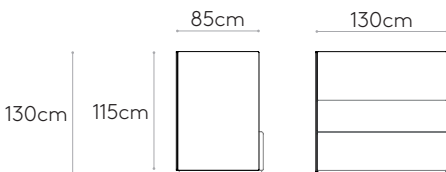

43kg
1 unidad
43 kg
0,39 m³

COM 140cm / por unidad	
1 unidad	730cm
8 o más unidades	730cm

* COM tendrá el precio de G2

Código	Descripción
PAU1830PC	Panel para sofá L.120cm