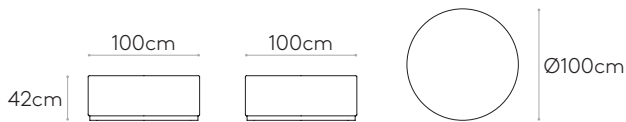

26kg

1 unidad
30,4 kg
0,53 m³

COM 140cm / por unidad

1 unidad 260cm

8 o más unidades 255cm

* COM tendrá el precio de G2

Asiento modular con respaldo L.60cm

Code: **PAU1010TA**