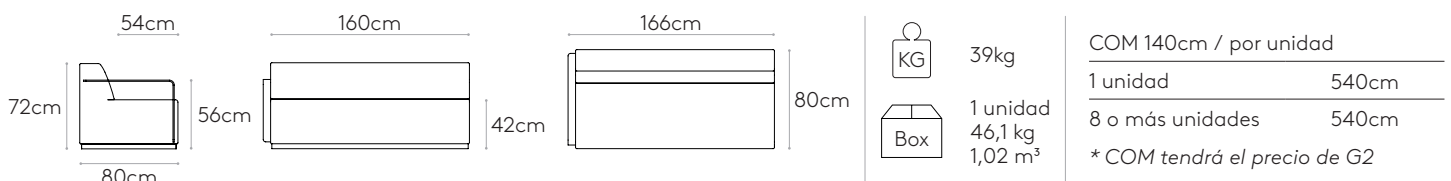

Asiento modular con respaldo y brazo derecho de acero L.166cm

Code: **PAU1310**

Asiento modular con respaldo tapizado y brazo derecho de acero L.166cm.

Tapicería: disponible en todos los tejidos y pieles indicados en el libro de acabados.

Acabados de brazo: pintura de poliéster termoendurecida con acabado micro-texturizado en blanco o negro.

Acabados de la base: lacado en blanco o negro.

Conteras: capa de fieltro debajo de las patas.