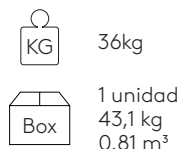

Sofá L.132cm con brazos de acero.
Tapicería: disponible en todos los tejidos y pieles indicados en el libro de acabados.
Acabados de brazo: pintura de poliéster termoendurecida en blanco o negro.
Acabados de la base: lacado en blanco o negro.
Conteras: capa de fieltro debajo de las patas.

COM 140cm / por unidad	
1 unidad	360cm
8 o más unidades	345cm
* COM tendrá el precio de G2