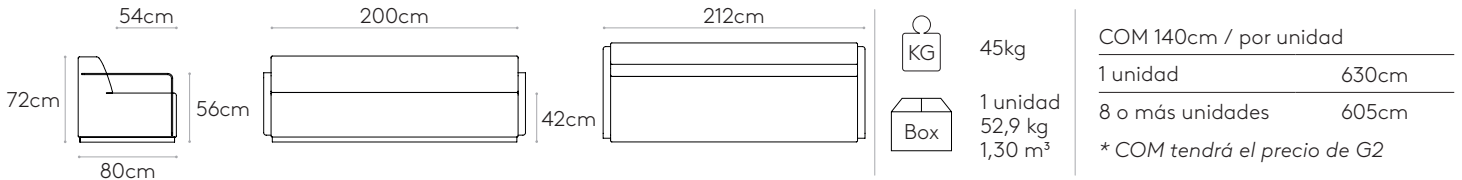

Sofá L.212cm con brazos de acero

Code: **PAU1440**

Sofá L.212cm con brazos de acero.
Tapicería: disponible en todos los tejidos y pieles indicados en el libro de acabados.
Acabados de brazo: pintura de poliéster termoendurecida en blanco o negro.
Acabados de la base: lacado en blanco o negro.
Conteras: capa de fieltro debajo de las patas.