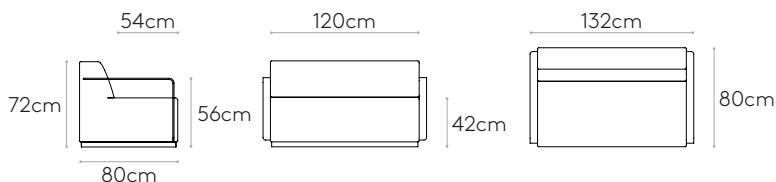

Sofá L.132cm con brazos de acero

Code: **PAU1420**

Sofá L.132cm con brazos de acero.
Tapicería: disponible en todos los tejidos y pieles indicados en el libro de acabados.
Acabados de brazo: pintura de poliéster termoendurecida en blanco o negro.
Acabados de la base: lacado en blanco o negro.
Conteras: capa de fieltro debajo de las patas.