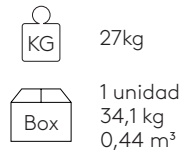

Asiento modular tapizado 120x80cm.

Tapicería: disponible en todos los tejidos y pieles indicados en el libro de acabados.

Acabados de la base: lacado en blanco o negro.

Conteras: capa de fieltro debajo de las patas.

COM 140cm / por unidad	
1 unidad	265cm
8 o más unidades	265cm
* COM tendrá el precio de G2