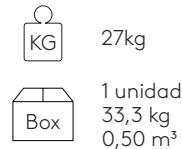

Asiento modular con respaldo tapizado L.80cm.

Tapicería: disponible en todos los tejidos y pieles indicados en el libro de acabados.

Acabados de la base: lacado en blanco o negro.

Conteras: capa de fieltro debajo de las patas.

COM 140cm / por unidad	
1 unidad	270cm
8 o más unidades	270cm
* COM tendrá el precio de G2