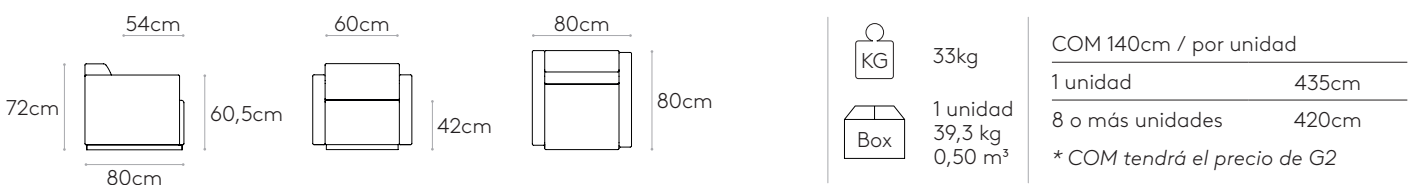

Code: **PAU1210TA**

Butaca L.80cm con brazos tapizados.

Tapicería: disponible en todos los tejidos y pieles indicados en el libro de acabados.

Acabados de la base: lacado en blanco o negro.

Conteras: capa de fieltro debajo de las patas.