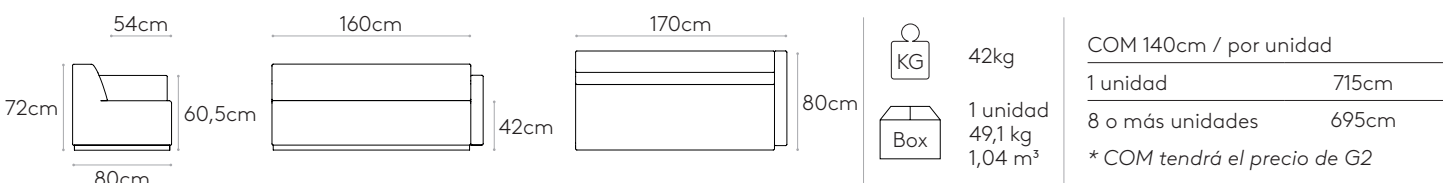

Asiento modular con respaldo y brazo izquierdo tapizado L.170cm

Code: **PAU1120TA**

Asiento modular con respaldo y brazo izquierdo tapizado L.170cm.
Tapicería: disponible en todos los tejidos y pieles indicados en el libro de acabados.
Acabados de la base: lacado en blanco o negro.
Conteras: capa de fieltro debajo de las patas.