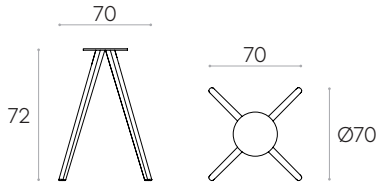

GARANTIE

5 ans

FINITIONS

Nuancier des finitions [+info](#)

Piètements**Chêne****Couleurs W1****Couleurs W2****Plateaux****MDF laqué**
22mm**Couleurs W1****Couleurs W2****Placage de chêne**
23mm**Chêne**

Piètement en bois (hauteur 75cm) (plateau non compris)

Code: **STK0010MA**

 Ø70cm
 Ø80cm
 Ø90cm
 Ø100cm

Piètement à 4 pieds en chêne massif. Plateaux disponible Ø70cm, Ø80cm, Ø90cm, Ø100cm.

Finitions: disponible dans toutes les finitions de chêne ou laquée dans les couleurs W1 et W2 du nuancier.

Patins: patins en plastique en standard.

 8,2kg

 1 unité
 10,0 kg
 0,21 m³

Piètement en bois (hauteur 40cm) (plateau non compris)

Code: **STK0020MA**

 Ø60cm
 Ø70cm
 Ø80cm

Piètement à 4 pieds en chêne massif. Plateaux disponible Ø70cm, Ø80cm, Ø90cm, Ø100cm.

Finitions: disponible dans toutes les finitions de chêne ou laquée dans les couleurs W1 et W2 du nuancier.

Patins: patins en plastique en standard.

 3,7kg

 2 unités
 9,2 kg
 0,21 m³

Plateaux ronds

Dimension plateau		60cm	70cm	80cm	90cm	100cm
Plateaux	Code	TAP0060TP	TAP0070TP	TAP0080TP	TAP0090TP	TAP0100TP
Chêne naturel/teinté		4kg	5,5kg	7,5kg	9,5kg	11,5kg
		6,1kg 0,03m ³	8,2kg 0,04m ³	11,2kg 0,05m ³	13,6kg 0,06m ³	16,5kg 0,07m ³
MDF laqué couleurs W1		4kg	5,5kg	7kg	9kg	11kg
		6,12kg 0,03m ³	8,2kg 0,03m ³	10,7kg 0,04m ³	14,1kg 0,05m ³	16kg 0,07m ³
MDF laqué couleurs W2		4kg	5,5kg	7kg	9kg	11kg
		6,12kg 0,03m ³	8,2kg 0,03m ³	10,7kg 0,04m ³	14,1kg 0,05m ³	16kg 0,07m ³