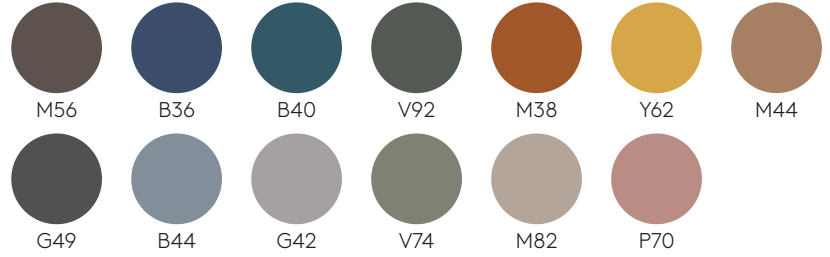

Certificat ISO 9001 [+info](#)

GARANTIE 5 ANS

Conditions de garantie [+info](#)

FINITIONS

Nuancier des finitions [+info](#)

Piètements**Chêne****Couleurs W1****Couleurs W2**

Plateaux

MDF laqué
22mm

Couleurs W1

Couleurs W2

Placage de chêne
23mm

Chêne

FENIX® massif
12mm noyau noir

FENIX® laminé
20mm

HPL massif
12mm noyau noir

HPL massif
12mm noyau blanc