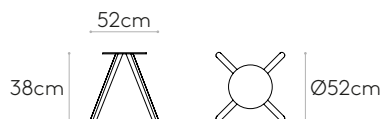

3,7kg

2 unités
9,2 kg
0,21 m³