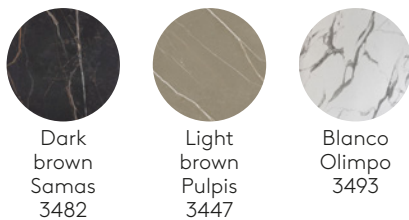

Certificat ISO 9001 [+info](#)

GARANTIE 5 ANS

Conditions de garantie [+info](#)

FINITIONS

Nuancier des finitions [+info](#)

Piètements**Chêne****Couleurs W1****Couleurs W2**

Plateaux

MDF laqué
22mm

Couleurs W1

Couleurs W2

Placage de chêne
23mm

Chêne

FENIX® massif
12mm noyau noir

FENIX® laminé
20mm

HPL massif
12mm noyau noir

HPL massif
12mm noyau blanc

HPL massif
12mm noyau pierre

HPL massif STONES
12mm

Piètement en bois pour table avec hauteur 72cm (plateau non compris)Code: **STK0010MA**

Ø70cm
 Ø80cm
 Ø90cm
 Ø100cm

Piètement à 4 pieds en chêne massif.
Plateaux disponible : Ø70cm, Ø80cm, Ø90cm, Ø100cm.