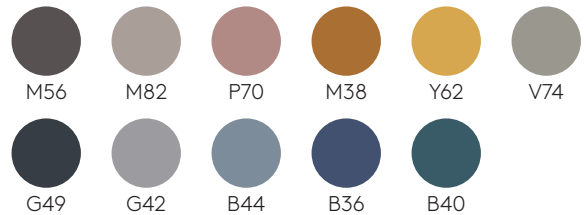

GARANTIE

5 ans

FINITIONS

Nuancier des finitions [+info](#)

Piètements**Chêne****Couleurs W1****Couleurs W2****Plateaux****MDF laqué**
22mm**Couleurs W1****Couleurs W2****Placage de chêne**
23mm**Chêne**

Piètement en bois (hauteur 75cm) (plateau non compris)