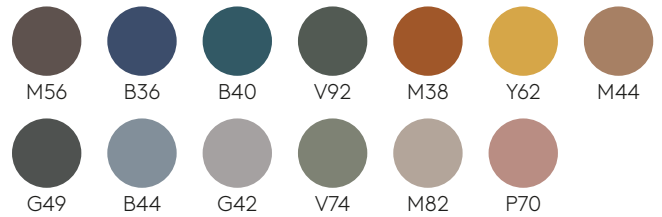

Certificat ISO 9001 [+info](#)

GARANTIE 5 ANS

Conditions de garantie [+info](#)

FINITIONS

Nuancier des finitions [+info](#)

Piètements**Chêne****Couleurs W1****Couleurs W2**

Plateaux

MDF laqué
22mm

Couleurs W1

Couleurs W2

Placage de chêne
23mm

Chêne

FENIX® massif
12mm noyau noir

FENIX® laminé
20mm

HPL massif
12mm noyau noir

HPL massif
12mm noyau blanc