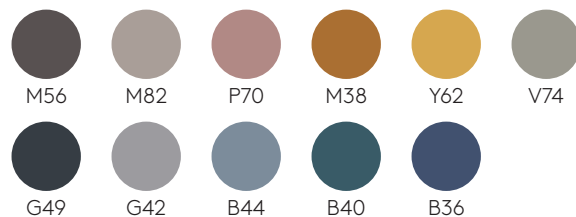

GARANTIE

5 ans

FINITIONS

Nuancier des finitions [+info](#)

Piètements**Chêne****Couleurs W1****Couleurs W2****Plateaux****MDF laqué**
22mm**Couleurs W1****Couleurs W2****Placage de chêne**
23mm**Chêne**

Piètement en bois (hauteur 75cm) (plateau non compris)