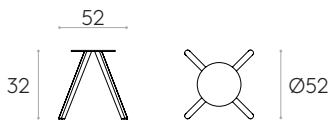

Patins: patins en plastique en standard.

 8,2kg

 1 unité
 10,0 kg
 0,21 m³

Piètement en bois (hauteur 40cm) (plateau non compris)

Code: **STK0020MA**

 Ø60cm
 Ø70cm
 Ø80cm

Piètement à 4 pieds en chêne massif. Plateaux disponible Ø70cm, Ø80cm, Ø90cm, Ø100cm.

Finitions: disponible dans toutes les finitions de chêne ou laquée dans les couleurs W1 et W2 du nuancier.

Patins: patins en plastique en standard.

 3,7kg

 2 unités
 9,2 kg
 0,21 m³

Plateaux ronds

Dimension plateau		60cm	70cm	80cm	90cm	100cm
Plateaux	Code	TAP0060TP	TAP0070TP	TAP0080TP	TAP0090TP	TAP0100TP
Chêne naturel/teinté		4kg	5,5kg	7,5kg	9,5kg	11,5kg
		6,1kg 0,03m ³	8,2kg 0,04m ³	11,2kg 0,05m ³	13,6kg 0,06m ³	16,5kg 0,07m ³
MDF laqué couleurs W1		4kg	5,5kg	7kg	9kg	11kg
		6,12kg 0,03m ³	8,2kg 0,03m ³	10,7kg 0,04m ³	14,1kg 0,05m ³	16kg 0,07m ³
MDF laqué couleurs W2		4kg	5,5kg	7kg	9kg	11kg
		6,12kg 0,03m ³	8,2kg 0,03m ³	10,7kg 0,04m ³	14,1kg 0,05m ³	16kg 0,07m ³