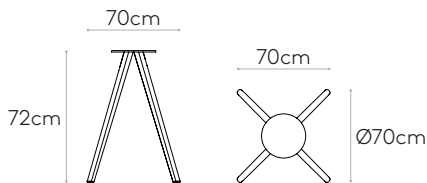

HPL massif
12mm noyau pierre

HPL massif STONES
12mm

Piètement en bois pour table avec hauteur 72cm (plateau non compris)Code: **STK0010MA**

Ø70cm
 Ø80cm
 Ø90cm
 Ø100cm

Piètement à 4 pieds en chêne massif.
Plateaux disponible : Ø70cm, Ø80cm, Ø90cm, Ø100cm.

Finitions : disponibles dans toutes les finitions en chêne ou laqué W1 et W2 du nuancier bois.

Patins : patins en plastique de série.

 8,2kg

 1 unité
 10,0 kg
 0,21 m³

Piètement en bois pour table avec hauteur 38cm (plateau non compris)Code: **STK0020MA**