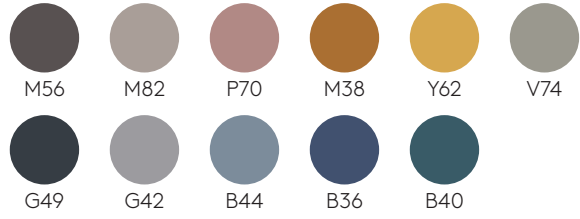

**GARANTÍA**

5 años

**ACABADOS**

Libro de acabados [+info](#)

**Estructuras****Colores M1**

W01

B00

Aluminio

**Colores M2**

G49

M56

M82

P70

M38

Y62

V74

Rust  
brown

Rust  
grey

G42

B44

B36

B40

**Encimeras**

**MDF lacado**  
13mm

**Colores W1**

**Colores W2**

**Chapa de roble y nogal**  
13mm

**Roble**

**Nogal**

**Melamina**  
13mm

**HPL macizo**  
12mm núcleo negro

**FENIX® macizo**  
12mm