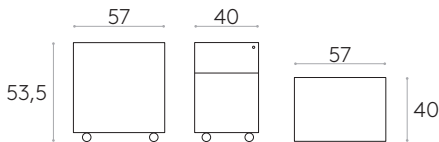

Buc metálico con ruedas 1 cajón + archivo

Código: **ELC0220**

Buc metálico con ruedas. Incluye 1 cajón estándar con bandeja móvil para lápices y 1 cajón de archivo para carpetas colgantes A4 y Foolschap. Incorpora cerradura.

Acabados: pintura de poliéster termoendurecida en color blanco y negro.