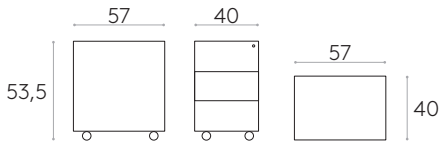

Buc metálico con ruedas 3 cajones

Código: **ELC0210**

Buc metálico de 3 cajones con ruedas. Cajón superior con bandeja móvil para lápices. Incorpora cerradura.

Acabados: pintura de poliéster termoendurecida en color blanco y negro.