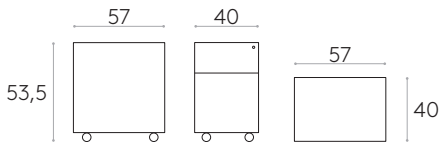

Caisson métallique sur roulettes avec tiroir + tiroir classeur

Code: **ELC0220**

Caisson mobile en acier avec 1 tiroir standard et 1 tiroir de classement profond (accepte les fichiers A4 et Foolscap). Tiroir supérieur avec bac à crayons mobile à l'intérieur. Entièrement verrouillable.

Finitions: poudre de polyester enduite de couleur blanche ou noire.