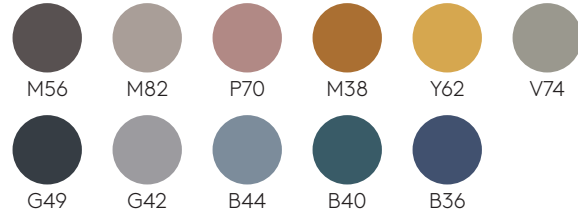

**GARANTIE**

5 ans

**FINITIONS**

Nuancier des finitions [+info](#)

**Piètements en acier****Couleurs M1**

W01

B00

Aluminium

**Couleurs M2**

G49

M56

M82

P70

M38

Y62

V74

Rust  
brownRust  
grey

G42

B44

B36

B40

**Plateaux**

**MDF laqué**  
13mm

**Couleurs W1**

**Couleurs W2**

**Placage de chêne et noyer**  
13mm

**Chêne**

**Noyer**

**Méla miné**  
13mm

**HPL solide**  
12mm noyau noir

**FENIX® solide**  
12mm