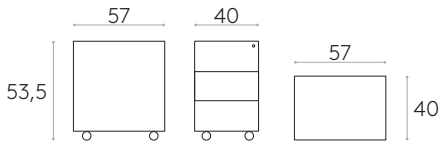

Caisson métallique sur roulettes avec 3 tiroirs

Code: **ELC0210**

Caisson mobile en acier avec 3 tiroirs. Tiroir supérieur avec bac à crayon mobile à l'intérieur. Entièrement verrouillable.

Finitions: poudre de polyester enduite de couleur blanche ou noire.