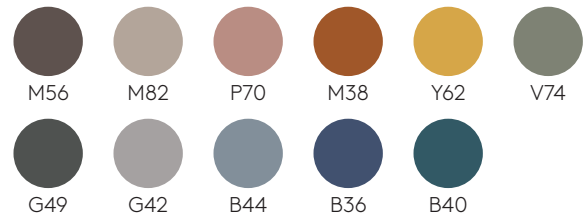

Stahlgestelle

Farben M1

Farben M2

Tischplatten

Lackiertes MDF
13mm

Farben W1

Farben W2

Eichen- & Nussbaumfurnier
13mm

Eiche

Nussbaum

Melamin
13mm

HPL massiv
12mm, schwarzer Kern

HPL massiv
12mm, weißer Kern

FENIX® massiv
12mm

Tische mit einteiliger Tischplatte und Höhe 75cm

Tisch mit rechteckiger Tischplatte. Das Gestell und die Beine sind aus stranggepresstem Aluminium hergestellt. Tischhöhe: 75cm.

Ausführung der Tischplatte: Erhältlich in Melamin, Eichenfurnier, Nussbaumfurnier, massivem HPL, massivem FENIX® oder lackiert in den in der Tischplatten-Farbkarte angegebenen Farben W1 und W2.

Ausführung des Gestell: Mikrostrukturierte, duroplastische Polyesterfarbe in den Varianten M1 und M2, wie in der Metall-Farbkarte angegeben.

Ausführung des Gestell: Mikrostrukturierte, duroplastische Polyesterfarbe in den Varianten M1 und M2, wie in der Metall-Farbkarte angegeben.

Möbelgleiter: Serienmäßig mit Kunststoffgleitern.

Best.-Nr.		Melamin weiß	Eiche natur/gebeizt	Nussbaum natur	Lackiertes MDF Farben W1	Lackiertes MDF Farben W2	HPL massiv 12mm*	FENIX® massiv 12mm*
LAM0100		21,3kg	21,6kg	21,6kg	21,7kg	21,7kg	28,1kg	28,6kg
		25,7 kg 0,13 m³	36 kg 0,13 m³	26 kg 0,13 m³	26,1 kg 0,13 m³	26,1 kg 0,13 m³	32,5 kg 0,13 m³	33 kg 0,13 m³
LAM0120		25,3kg	25,8kg	25,8kg	25,9kg	25,9kg	35,2kg	35,9kg
		31,6 kg 0,18 m³	32,1 kg 0,18 m³	32,1 kg 0,18 m³	32,2 kg 0,18 m³	32,2 kg 0,18 m³	41,5 kg 0,18 m³	42,2 kg 0,18 m³