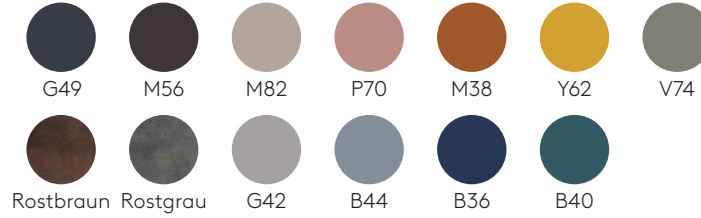

Stahlgestelle

Farben M1

Farben M2

Tischplatten

Lackiertes MDF
13mm

Farben W1

Farben W2

Eichen- & Nussbaumfurnier
13mm

Ausführung der Tischplatte: Erhältlich in Melamin, Eichenfurnier, Nussbaumfurnier, massivem HPL, massivem FENIX® oder lackiert in den in der Tischplatten-Farbkarte angegebenen Farben W1 und W2.

Ausführung des Gestell: Mikrostrukturierte, duroplastische Polyesterfarbe in den Varianten M1 und M2, wie in der Metall-Farbkarte angegeben.

Ausführung des Gestell: Mikrostrukturierte, duroplastische Polyesterfarbe in den Varianten M1 und M2, wie in der Metall-Farbkarte angegeben.

Möbelgleiter: Serienmäßig mit Kunststoffgleitern.

Best.-Nr.		Melamin weiß	Eiche natur/gebeizt	Nussbaum natur	Lackiertes MDF Farben W1	Lackiertes MDF Farben W2	HPL massiv 12mm*	FENIX® massiv 12mm*
LAM0100		21,3kg	21,6kg	21,6kg	21,7kg	21,7kg	28,1kg	28,6kg
		25,7 kg 0,13 m³	36 kg 0,13 m³	26 kg 0,13 m³	26,1 kg 0,13 m³	26,1 kg 0,13 m³	32,5 kg 0,13 m³	33 kg 0,13 m³
LAM0120		25,3kg	25,8kg	25,8kg	25,9kg	25,9kg	35,2kg	35,9kg
		31,6 kg 0,18 m³	32,1 kg 0,18 m³	32,1 kg 0,18 m³	32,2 kg 0,18 m³	32,2 kg 0,18 m³	41,5 kg 0,18 m³	42,2 kg 0,18 m³