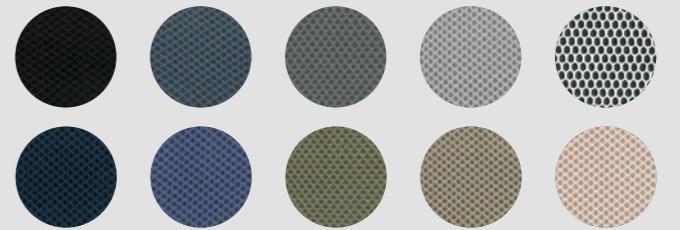

Backrest in NETEX breathable 3D mesh
Respaldo en malla 3D transpirable NETEX

NETEX mesh · Available in 10 colours
Malla NETEX · Disponible en 10 colores

Backrest in MAXI breathable 3D mesh
Respaldo en malla 3D transpirable MAXI

MAXI mesh · Available in 6 colours
Malla MAXI · Disponible en 6 colores

Backrest in VELVET breathable mesh
Respaldo en malla transpirable VELVET

VELVET mesh · Available in 4 colours
Malla VELVET · Disponible en 4 colores