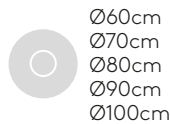

Möbelgleiter: Filzschicht unter der Bodenplatte.

Quadratischer Tischfuß 48x48cm mit Höhe 88cm

(Tischplatte nicht im Lieferumfang enthalten)

Best.-Nr.: **FLA0021**

Tischgestell aus Stahl mit zentraler Säule: Höhe 88cm, quadratische Bodenplatte 48x48cm.

Möbelgleiter: Filzschicht unter der Bodenplatte.

KD

Runder Tischfuß Ø47cm mit Höhe 88cm

(Tischplatte nicht im Lieferumfang enthalten)

Best.-Nr.: **FLA0024**

Tischgestell aus Stahl mit zentraler Säule: Höhe 88cm, runde Bodenplatte Ø47cm.