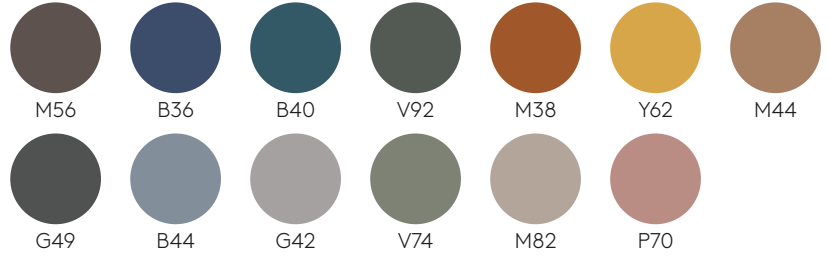

5 Jahre

MATERIALAUSFÜHRUNGEN

Buch der Materialausführungen [+Info](#)

Stahlgestelle

Farben M1

Farben M2

Verchromt

Tischplatten

Lackiertes MDF
22mm

Farben W1

Farben W2

Eichen- & Nussbaumfurnier
23mm

Eiche

Nussbaum

Melamin
22mm, MDF Kern

FENIX® massiv
12mm, schwarzer Kern

FENIX® laminat
20mm

HPL massiv
12mm, schwarzer Kern

HPL massiv
12mm, weißer Kern

HPL massiv
12mm, sand Kern

HPL massiv STONES
12mm

Quadratischer Tischfuß 48x48cm mit Höhe 72cm

(Tischplatte nicht im Lieferumfang enthalten)

Best.-Nr.: **FLA0001**

Tischgestell aus Stahl mit zentraler Säule: Höhe 72cm, quadratische Bodenplatte 48x48cm.

Ausführungen: Verchromung oder mikrostrukturierte, duroplastische Polyesterfarbe in den Varianten M1 und M2, wie in der Metall-Farbkarte angegeben. Die Bodenplatte von Tischfüßen mit verchromter Säule wird mit einer matten Platte aus Edelstahl abgedeckt.