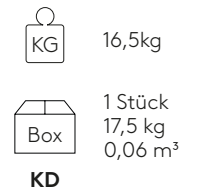

Quadratischer Tischfuß 48x48cm mit Höhe 72cm

(Tischplatte nicht im Lieferumfang enthalten)

Best.-Nr.: **FLA0001**

Tischgestell aus Stahl mit zentraler Säule: Höhe 72cm, quadratische Bodenplatte 48x48cm.

Ausführungen: Verchromung oder mikrostrukturierte, duroplastische Polyesterfarbe in den Varianten M1 und M2, wie in der Metall-Farbkarte angegeben. Die Bodenplatte von Tischfüßen mit verchromter Säule wird mit einer matten Platte aus Edelstahl abgedeckt.

Möbelgleiter: Filzschicht unter der Bodenplatte.

Runder Tischfuß Ø47cm mit Höhe 72cm

(Tischplatte nicht im Lieferumfang enthalten)

Best.-Nr.: **FLA0004**

Tischgestell aus Stahl mit zentraler Säule: Höhe 72cm, runde Bodenplatte Ø47cm.

Ausführungen: Verchromung oder mikrostrukturierte, duroplastische Polyesterfarbe in den Varianten M1 und M2, wie in der Metall-Farbkarte angegeben. Die Bodenplatte von Tischfüßen mit verchromter Säule wird mit einer matten Platte aus Edelstahl abgedeckt.

Möbelgleiter: Filzschicht unter der Bodenplatte.

Runder Tischfuß Ø65cm mit Höhe 72cm

(Tischplatte nicht im Lieferumfang enthalten)

Best.-Nr.: **FLA0008**

Tischgestell aus Stahl mit zentraler Säule: Höhe 72cm, runde Bodenplatte Ø65cm.

Ausführungen: Verchromung oder mikrostrukturierte, duroplastische Polyesterfarbe in den Varianten M1 und M2, wie in der Metall-Farbkarte angegeben. Die Bodenplatte von Tischfüßen mit verchromter Säule wird mit einer matten Platte aus Edelstahl abgedeckt.

Möbelgleiter: Filzschicht unter der Bodenplatte.