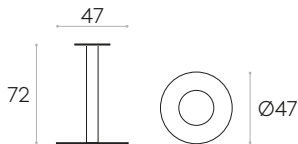

Quadratischer Tischfuß 48x48cm mit Höhe 72cm

(Tischplatte nicht im Lieferumfang enthalten)

Best.-Nr.: **FLA0001**

Tischgestell aus Stahl mit zentraler Säule: Höhe 72cm, quadratische Bodenplatte 48x48cm.

Ausführungen: Verchromung oder mikrostrukturierte, duroplastische Polyesterfarbe in den Varianten M1 und M2, wie in der Metall-Farbkarte angegeben. Die Bodenplatte von Tischfüßen mit verchromter Säule wird mit einer matten Platte aus Edelstahl abgedeckt.

Möbelgleiter: Filzschicht unter der Bodenplatte.

Runder Tischfuß Ø47cm mit Höhe 72cm

(Tischplatte nicht im Lieferumfang enthalten)

Best.-Nr.: **FLA0004**

Tischgestell aus Stahl mit zentraler Säule: Höhe 72cm, runde Bodenplatte Ø47cm.

Ausführungen: Verchromung oder mikrostrukturierte, duroplastische Polyesterfarbe in den Varianten M1 und M2, wie in der Metall-Farbkarte angegeben. Die Bodenplatte von Tischfüßen mit verchromter Säule wird mit einer matten Platte aus Edelstahl abgedeckt.

Möbelgleiter: Filzschicht unter der Bodenplatte.

Runder Tischfuß Ø65cm mit Höhe 72cm

(Tischplatte nicht im Lieferumfang enthalten)

Best.-Nr.: **FLA0008**

Tischgestell aus Stahl mit zentraler Säule: Höhe 72cm, runde Bodenplatte Ø65cm.

Ausführungen: Verchromung oder mikrostrukturierte, duroplastische Polyesterfarbe in den Varianten M1 und M2, wie in der Metall-Farbkarte angegeben. Die Bodenplatte von Tischfüßen mit verchromter Säule wird mit einer matten Platte aus Edelstahl abgedeckt.

Möbelgleiter: Filzschicht unter der Bodenplatte.