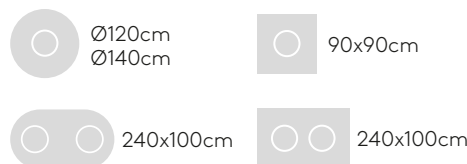

Best.-Nr.: **FLA0001**

Tischgestell aus Stahl mit zentraler Säule: Höhe 72cm, quadratische Bodenplatte 48x48cm.

Ausführungen: Verchromung oder mikrostrukturierte, duroplastische Polyesterfarbe in den Varianten M1 und M2, wie in der Metall-Farbkarte angegeben. Die Bodenplatte von Tischfüßen mit verchromter Säule wird mit einer matten Platte aus Edelstahl abgedeckt.

Möbelgleiter: Filzschicht unter der Bodenplatte.

Runder Tischfuß Ø47cm mit Höhe 72cm

(Tischplatte nicht im Lieferumfang enthalten)

Best.-Nr.: **FLA0004**

Tischgestell aus Stahl mit zentraler Säule: Höhe 72cm, runde Bodenplatte Ø47cm.

Ausführungen: Verchromung oder mikrostrukturierte, duroplastische Polyesterfarbe in den Varianten M1 und M2, wie in der Metall-Farbkarte angegeben. Die Bodenplatte von Tischfüßen mit verchromter Säule wird mit einer matten Platte aus Edelstahl abgedeckt.

Möbelgleiter: Filzschicht unter der Bodenplatte.

Runder Tischfuß Ø65cm mit Höhe 72cm

(Tischplatte nicht im Lieferumfang enthalten)

Best.-Nr.: **FLA0008**

Tischgestell aus Stahl mit zentraler Säule: Höhe 72cm, runde Bodenplatte Ø65cm.