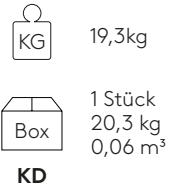

Quadratischer Tischfuß 48x48cm mit Höhe 72cm

(Tischplatte nicht im Lieferumfang enthalten)

Best.-Nr.: **FLA0001**

Tischgestell aus Stahl mit zentraler Säule: Höhe 72cm, quadratische Bodenplatte 48x48cm.

Ausführungen: Verchromung oder mikrostrukturierte, duroplastische Polyesterfarbe in den Varianten M1 und M2, wie in der Metall-Farbkarte angegeben. Die Bodenplatte von Tischfüßen mit verchromter Säule wird mit einer matten Platte aus Edelstahl abgedeckt.

Möbelgleiter: Filzschicht unter der Bodenplatte.

Runder Tischfuß Ø47cm mit Höhe 72cm

(Tischplatte nicht im Lieferumfang enthalten)

Best.-Nr.: **FLA0004**

Tischgestell aus Stahl mit zentraler Säule: Höhe 72cm, runde Bodenplatte Ø47cm.

Ausführungen: Verchromung oder mikrostrukturierte, duroplastische Polyesterfarbe in den Varianten M1 und M2, wie in der Metall-Farbkarte angegeben. Die Bodenplatte von Tischfüßen mit verchromter Säule wird mit einer matten Platte aus Edelstahl abgedeckt.

Möbelgleiter: Filzschicht unter der Bodenplatte.

Runder Tischfuß Ø65cm mit Höhe 72cm

(Tischplatte nicht im Lieferumfang enthalten)

Best.-Nr.: **FLA0008**

Tischgestell aus Stahl mit zentraler Säule: Höhe 72cm, runde Bodenplatte Ø65cm.

Ausführungen: Verchromung oder mikrostrukturierte, duroplastische Polyesterfarbe in den Varianten M1 und M2, wie in der Metall-Farbkarte angegeben. Die Bodenplatte von Tischfüßen mit verchromter Säule wird mit einer matten Platte aus Edelstahl abgedeckt.

Möbelgleiter: Filzschicht unter der Bodenplatte.