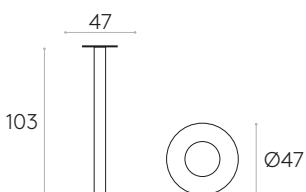

18kg

1 Stück
19,2 kg
0,08 m³

KD