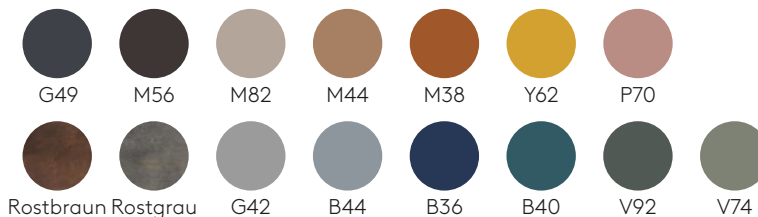

5 Jahre

MATERIALAUSFÜHRUNGEN

Buch der Materialausführungen [+Info](#)

Stahlgestelle

Farben M1

Farben M2

Verchromt

Tischplatten

Lackiertes MDF
22mm

Farben W1

Farben W2

Eichen- & Nussbaumfurnier
23mm

Eiche

Nussbaum

Melamin
22mm, MDF Kern

FENIX® massiv
12mm, schwarzer Kern

Best.-Nr.: **FLA0001**

Tischgestell aus Stahl mit zentraler Säule: Höhe 72cm, quadratische Bodenplatte 48x48cm.

Ausführungen: Verchromung oder mikrostrukturierte, duroplastische Polyesterfarbe in den Varianten M1 und M2, wie in der Metall-Farbkarte angegeben. Die Bodenplatte von Tischfüßen mit verchromter Säule wird mit einer matten Platte aus Edelstahl abgedeckt.