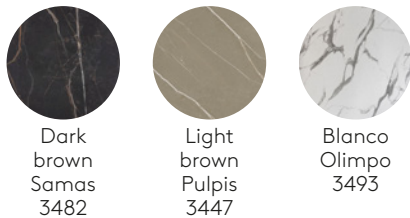

5 Jahre

MATERIALAUSFÜHRUNGEN

Buch der Materialausführungen [+Info](#)

Stahlgestelle

Farben M1

Farben M2

Verchromt

Tischplatten

Lackiertes MDF
22mm

Farben W1

Farben W2

Eichen- & Nussbaumfurnier
23mm

Eiche

Nussbaum

Melamin
22mm, MDF Kern

FENIX® massiv
12mm, schwarzer Kern

FENIX® laminat
20mm

HPL massiv
12mm, schwarzer Kern

HPL massiv
12mm, weißer Kern

HPL massiv
12mm, sand Kern

HPL massiv STONES
12mm

Quadratischer Tischfuß 48x48cm mit Höhe 72cm

(Tischplatte nicht im Lieferumfang enthalten)

Best.-Nr.: **FLA0001**

Tischgestell aus Stahl mit zentraler Säule: Höhe 72cm, quadratische Bodenplatte 48x48cm.

Ausführungen: Verchromung oder mikrostrukturierte, duroplastische Polyesterfarbe in den Varianten M1 und M2, wie in der Metall-Farbkarte angegeben. Die Bodenplatte von Tischfüßen mit verchromter Säule wird mit einer matten Platte aus Edelstahl abgedeckt.