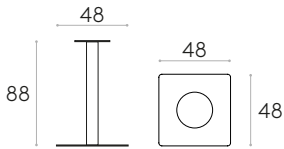

Tischgestell aus Stahl mit zentraler Säule: Höhe 88cm, quadratische Bodenplatte 48x48cm.

Ausführungen: Verchromung oder mikrostrukturierte, duroplastische Polyesterfarbe in den Varianten M1 und M2, wie in der Metall-Farbkarte angegeben. Die Bodenplatte von Tischfüßen mit verchromter Säule wird mit einer matten Platte aus Edelstahl abgedeckt.

Möbelgleiter: Filzschicht unter der Bodenplatte.