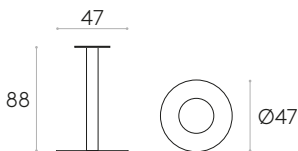

Tischgestell aus Stahl mit zentraler Säule: Höhe 88cm, runde Bodenplatte Ø47cm.

Ausführungen: Verchromung oder mikrostrukturierte, duroplastische Polyesterfarbe in den Varianten M1 und M2, wie in der Metall-Farbkarte angegeben. Die Bodenplatte von Tischfüßen mit verchromter Säule wird mit einer matten Platte aus Edelstahl abgedeckt.

Möbelgleiter: Filzschicht unter der Bodenplatte.