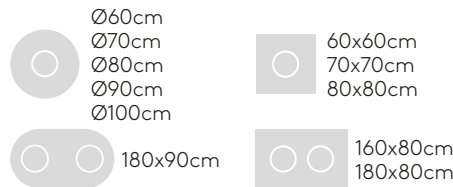

FENIX® laminat
20mm

HPL massiv
12mm, schwarzer Kern

HPL massiv
12mm, weißer Kern

HPL massiv
12mm, sand Kern

HPL massiv STONES
12mm

Quadratischer Tischfuß 48x48cm mit Höhe 72cm

(Tischplatte nicht im Lieferumfang enthalten)

Best.-Nr.: **FLA0001**

Tischgestell aus Stahl mit zentraler Säule: Höhe 72cm, quadratische Bodenplatte 48x48cm.

Ausführungen: Verchromung oder mikrostrukturierte, duroplastische Polyesterfarbe in den Varianten M1 und M2, wie in der Metall-Farbkarte angegeben. Die Bodenplatte von Tischfüßen mit verchromter Säule wird mit einer matten Platte aus Edelstahl abgedeckt.

Möbelgleiter: Filzschicht unter der Bodenplatte.

Runder Tischfuß Ø47cm mit Höhe 72cm

(Tischplatte nicht im Lieferumfang enthalten)

Best.-Nr.: **FLA0004**

Tischgestell aus Stahl mit zentraler Säule: Höhe 72cm, runde Bodenplatte Ø47cm.