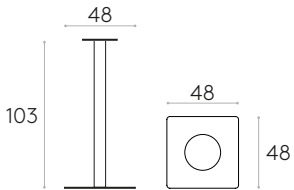

20,8kg

1 Stück
22,0 kg
0,08 m³

KD