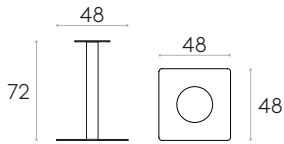

FENIX® laminat
20mm

HPL massiv
12mm, schwarzer Kern

HPL massiv
12mm, weißer Kern

HPL massiv
12mm, sand Kern

HPL massiv STONES
12mm

Quadratischer Tischfuß 48x48cm mit Höhe 72cm

(Tischplatte nicht im Lieferumfang enthalten)

Best.-Nr.: **FLA0001**

Tischgestell aus Stahl mit zentraler Säule: Höhe 72cm, quadratische Bodenplatte 48x48cm.

Ausführungen: Verchromung oder mikrostrukturierte, duroplastische Polyesterfarbe in den Varianten M1 und M2, wie in der Metall-Farbkarte angegeben. Die Bodenplatte von Tischfüßen mit verchromter Säule wird mit einer matten Platte aus Edelstahl abgedeckt.

Möbelgleiter: Filzschicht unter der Bodenplatte.

Runder Tischfuß Ø47cm mit Höhe 72cm

(Tischplatte nicht im Lieferumfang enthalten)

Best.-Nr.: **FLA0004**

Tischgestell aus Stahl mit zentraler Säule: Höhe 72cm, runde Bodenplatte Ø47cm.