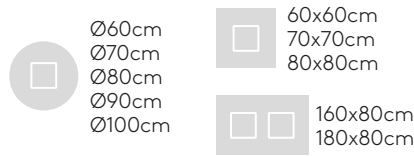

FENIX® laminat
20mm

HPL massiv
12mm, schwarzer Kern

HPL massiv
12mm, weißer Kern

HPL massiv
12mm, sand Kern

HPL massiv STONES
12mm

Quadratischer Tischfuß 48x48cm mit Höhe 72cm

(Tischplatte nicht im Lieferumfang enthalten)

Best.-Nr.: **FLA0001**

Tischgestell aus Stahl mit zentraler Säule: Höhe 72cm, quadratische Bodenplatte 48x48cm.

Ausführungen: Verchromung oder mikrostrukturierte, duroplastische Polyesterfarbe in den Varianten M1 und M2, wie in der Metall-Farbkarte angegeben. Die Bodenplatte von Tischfüßen mit verchromter Säule wird mit einer matten Platte aus Edelstahl abgedeckt.

Möbelgleiter: Filzschicht unter der Bodenplatte.

Runder Tischfuß Ø47cm mit Höhe 72cm

(Tischplatte nicht im Lieferumfang enthalten)

Best.-Nr.: **FLA0004**

Tischgestell aus Stahl mit zentraler Säule: Höhe 72cm, runde Bodenplatte Ø47cm.