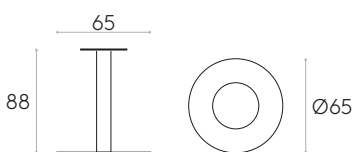

Möbelgleiter: Filzschicht unter der Bodenplatte.

KD

Runder Tischfuß Ø65cm mit Höhe 88cm

(Tischplatte nicht im Lieferumfang enthalten)

Best.-Nr.: **FLA0028**

Tischgestell aus Stahl mit zentraler Säule: Höhe 88cm, runde Bodenplatte Ø65cm.

Möbelgleiter: Filzschicht unter der Bodenplatte.

KD

Quadratischer Tischfuß 48x48cm mit Höhe 103cm

(Tischplatte nicht im Lieferumfang enthalten)

Best.-Nr.: **FLA0011**

Tischgestell aus Stahl mit zentraler Säule: Höhe 103cm, quadratische Bodenplatte 48x48cm.