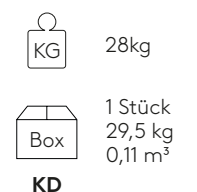

Quadratischer Tischfuß 48x48cm mit Höhe 72cm

(Tischplatte nicht im Lieferumfang enthalten)

Best.-Nr.: **FLA0001**

Tischgestell aus Stahl mit zentraler Säule: Höhe 72cm, quadratische Bodenplatte 48x48cm.

Ausführungen: Verchromung oder mikrostrukturierte, duroplastische Polyesterfarbe in den Varianten M1 und M2, wie in der Metall-Farbkarte angegeben. Die Bodenplatte von Tischfüßen mit verchromter Säule wird mit einer matten Platte aus Edelstahl abgedeckt.

Möbelgleiter: Filzschicht unter der Bodenplatte.

Runder Tischfuß Ø47cm mit Höhe 72cm

(Tischplatte nicht im Lieferumfang enthalten)

Best.-Nr.: **FLA0004**

Tischgestell aus Stahl mit zentraler Säule: Höhe 72cm, runde Bodenplatte Ø47cm.

Ausführungen: Verchromung oder mikrostrukturierte, duroplastische Polyesterfarbe in den Varianten M1 und M2, wie in der Metall-Farbkarte angegeben. Die Bodenplatte von Tischfüßen mit verchromter Säule wird mit einer matten Platte aus Edelstahl abgedeckt.

Möbelgleiter: Filzschicht unter der Bodenplatte.

Runder Tischfuß Ø65cm mit Höhe 72cm

(Tischplatte nicht im Lieferumfang enthalten)

Best.-Nr.: **FLA0008**

Tischgestell aus Stahl mit zentraler Säule: Höhe 72cm, runde Bodenplatte Ø65cm.

Ausführungen: Verchromung oder mikrostrukturierte, duroplastische Polyesterfarbe in den Varianten M1 und M2, wie in der Metall-Farbkarte angegeben. Die Bodenplatte von Tischfüßen mit verchromter Säule wird mit einer matten Platte aus Edelstahl abgedeckt.

Möbelgleiter: Filzschicht unter der Bodenplatte.