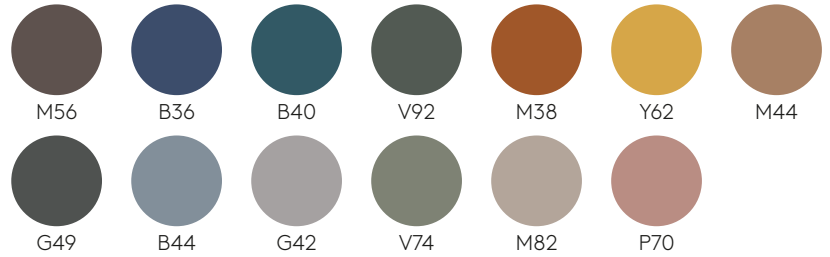

MATERIALAUSFÜHRUNGEN

Buch der Materialausführungen [+Info](#)

Stahlgestelle

Farben M1

W01

B00

Aluminium

Farben M2

Rostgrau

G42

B44

B36

B40

V92

V74

Verchromt

Tischplatten

Lackiertes MDF
22mm

Farben W1

Farben W2

Eichen- & Nussbaumfurnier
23mm

Eiche

Nussbaum

Melamin
22mm, MDF Kern

FENIX® massiv
12mm, schwarzer Kern

FENIX® laminat
20mm

HPL massiv
12mm, schwarzer Kern

HPL massiv
12mm, weißer Kern

HPL massiv
12mm, sand Kern

HPL massiv STONES
12mm

Tischgestell mit Höhe 103cm (Platte nicht mit inbegriffen)