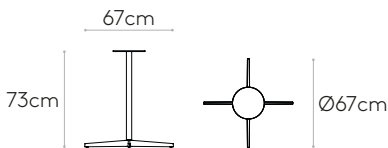

Best.-Nr.: **MLB0006**

- Ø60cm
- Ø70cm
- Ø80cm
- 60x60cm
- 70x70cm
- 80x80cm

103cm hohes Tischgestell mit zentraler Säule aus Stahlrohr und 4-Speichen-Gestell aus Aluminiumguss.

Ausführungen: Verchromung oder mikrostrukturierte, duroplastische Polyesterfarbe in den Varianten M1 und M2, wie in der Metall-Farbkarte angegeben.

Möbelgleiter: Serienmäßig mit Kunststoffgleitern.

KG 5,3kg Box 1 Stück 7,3 kg 0,28 m³

Tischgestell mit Höhe 73cm (Platte nicht mit inbegriffen)

Best.-Nr.: **MLB0004**

- Ø60cm
- Ø70cm
- Ø80cm
- 60x60cm
- 70x70cm
- 80x80cm

73cm hohes Tischgestell mit zentraler Säule aus Stahlrohr und 4-Speichen-Gestell aus Aluminiumguss.

Ausführungen: Verchromung oder mikrostrukturierte, duroplastische Polyesterfarbe in den Varianten M1 und M2, wie in der Metall-Farbkarte angegeben.

Möbelgleiter: Serienmäßig mit Kunststoffgleitern.

KG 4,8kg Box 1 Stück 6,6 kg 0,21 m³

Tischgestell mit Höhe 38cm (Platte nicht mit inbegriffen)

Best.-Nr.: **MLB0002**

- Ø60cm
- Ø70cm
- Ø80cm
- 60x60cm
- 70x70cm
- 80x80cm