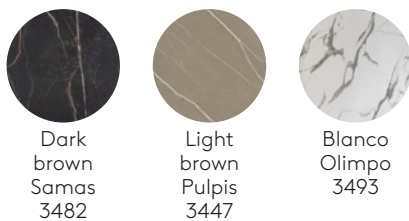

MATERIALAUSFÜHRUNGEN

Buch der Materialausführungen [+Info](#)

Stahlgestelle

Farben M1

W01

B00

Aluminium

Farben M2

Tischplatten

Lackiertes MDF
22mm

Farben W1

Farben W2

Eichen- & Nussbaumfurnier
23mm

Eiche

Nussbaum

Melamin
22mm, MDF Kern

FENIX® massiv
12mm, schwarzer Kern

FENIX® laminat
20mm

HPL massiv
12mm, schwarzer Kern

HPL massiv
12mm, weißer Kern

HPL massiv
12mm, sand Kern

HPL massiv STONES
12mm

Tischgestell mit Höhe 103cm (Platte nicht mit inbegriffen)

Best.-Nr.: **MLB0006**

- Ø60cm
- Ø70cm
- Ø80cm
- 60x60cm
- 70x70cm
- 80x80cm

103cm hohes Tischgestell mit zentraler Säule aus Stahlrohr und 4-Speichen-Gestell aus Aluminiumguss.

Ausführungen: Verchromung oder mikrostrukturierte, duroplastische Polyesterfarbe in den Varianten M1 und M2, wie in der Metall-Farbkarte angegeben.