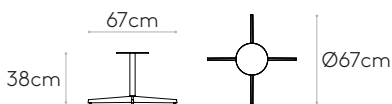

KG 4,2kg Box 2 Stück 10,2 kg 0,28 m³