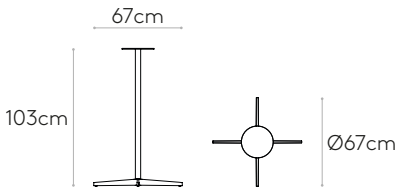

FENIX® massiv
12mm, schwarzer Kern

FENIX® laminat
20mm

HPL massiv
12mm, schwarzer Kern

HPL massiv
12mm, weißer Kern

HPL massiv
12mm, sand Kern

HPL massiv STONES
12mm

Tischgestell mit Höhe 103cm (Platte nicht mit inbegriffen)

Best.-Nr.: **MLB0006**

- Ø60cm
- Ø70cm
- Ø80cm
- 60x60cm
- 70x70cm
- 80x80cm

103cm hohes Tischgestell mit zentraler Säule aus Stahlrohr und 4-Speichen-Gestell aus Aluminiumguss.

Ausführungen: Verchromung oder mikrostrukturierte, duroplastische Polyesterfarbe in den Varianten M1 und M2, wie in der Metall-Farbkarte angegeben.

Möbelgleiter: Serienmäßig mit Kunststoffgleitern.

KG 5,3kg Box 1 Stück 7,3 kg 0,28 m³

Tischgestell mit Höhe 73cm (Platte nicht mit inbegriffen)

Best.-Nr.: **MLB0004**

- Ø60cm
- Ø70cm
- Ø80cm
- 60x60cm
- 70x70cm
- 80x80cm

73cm hohes Tischgestell mit zentraler Säule aus Stahlrohr und 4-Speichen-Gestell aus Aluminiumguss.

Ausführungen: Verchromung oder mikrostrukturierte, duroplastische Polyesterfarbe in den Varianten M1 und M2, wie in der Metall-Farbkarte angegeben.